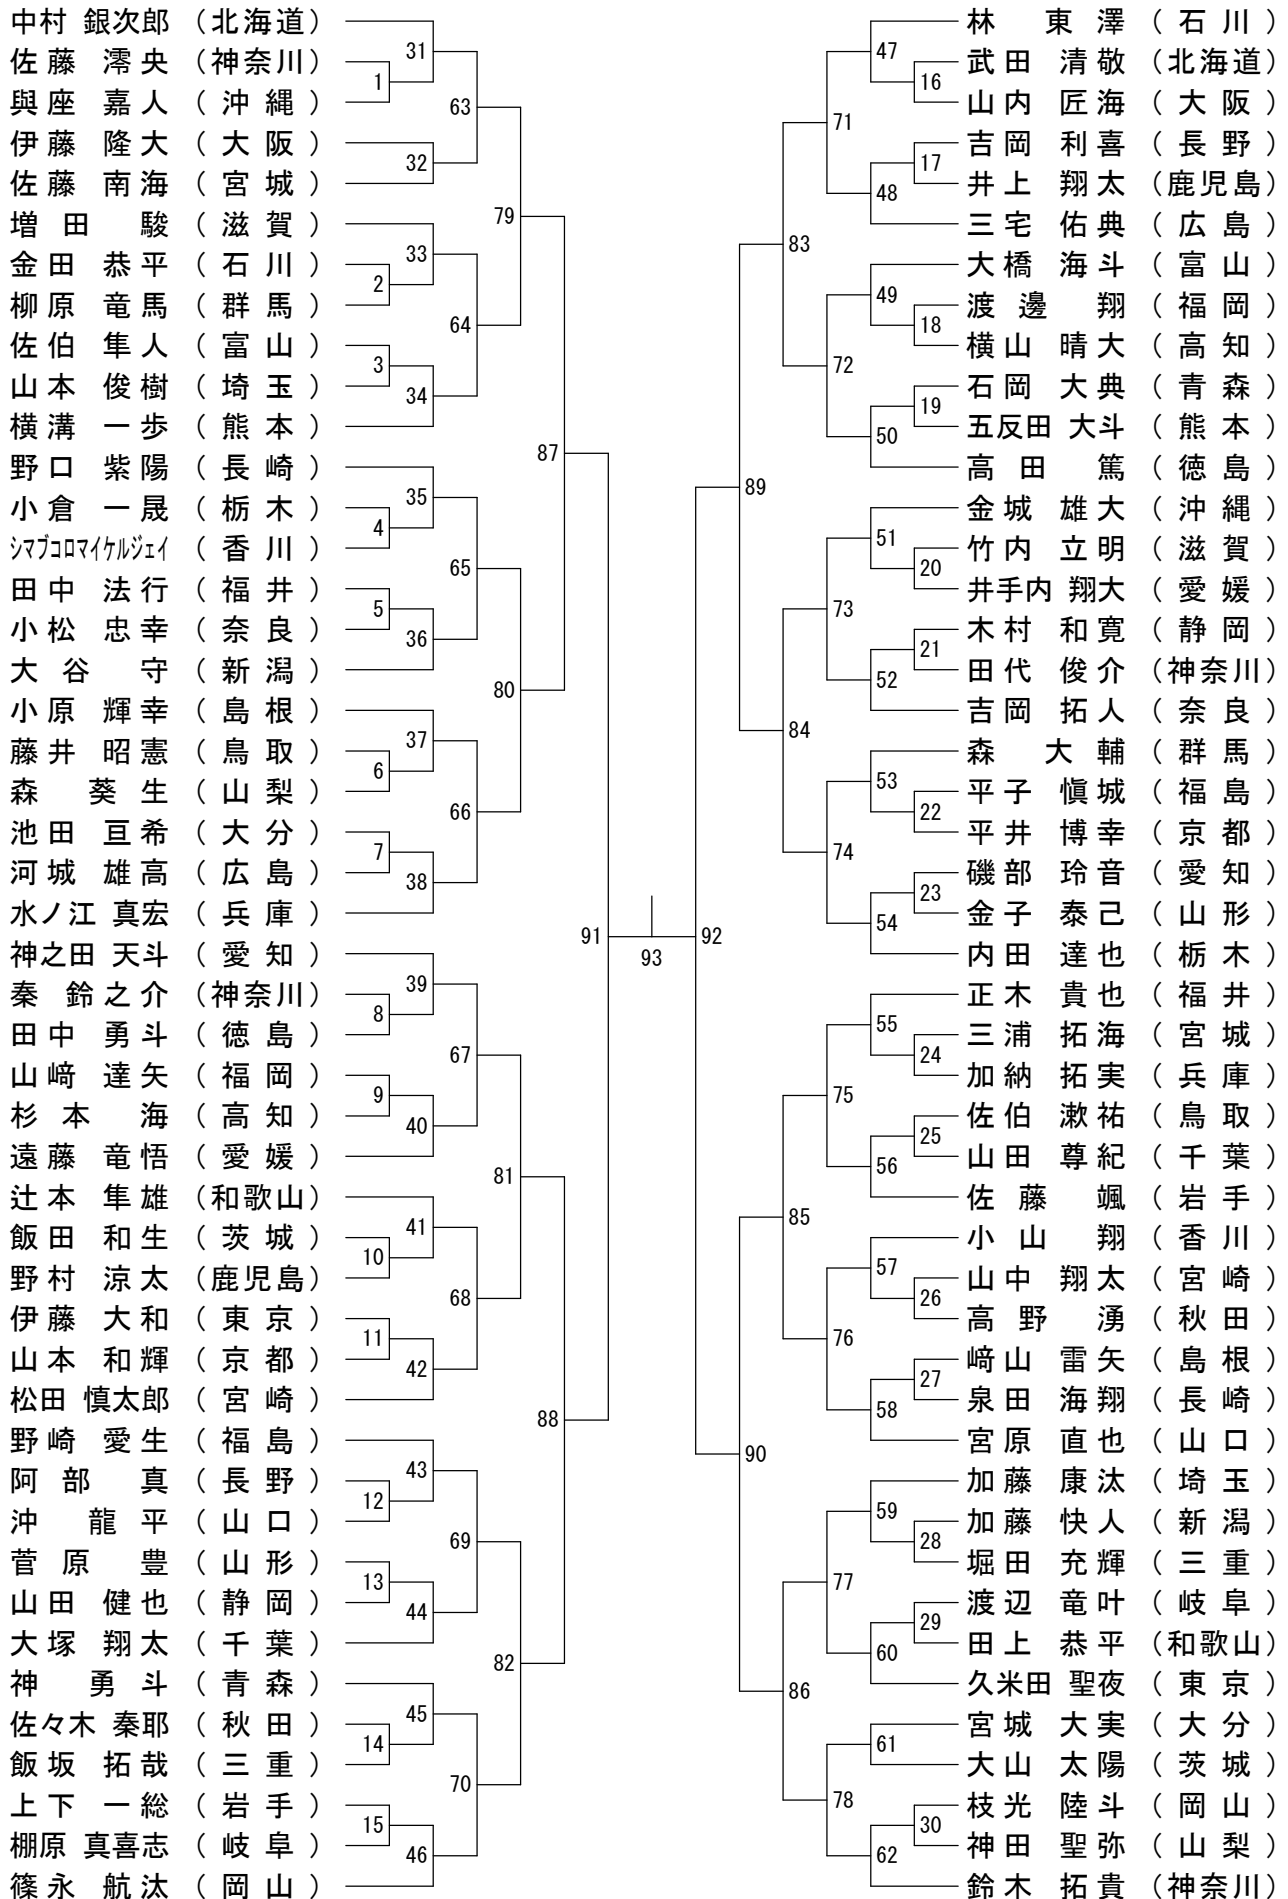

# 第20回全国高校定通大会個人戦

平成30年8月16日-19日 小田原アリーナ

## 男子シングルス

## 女子シングルス