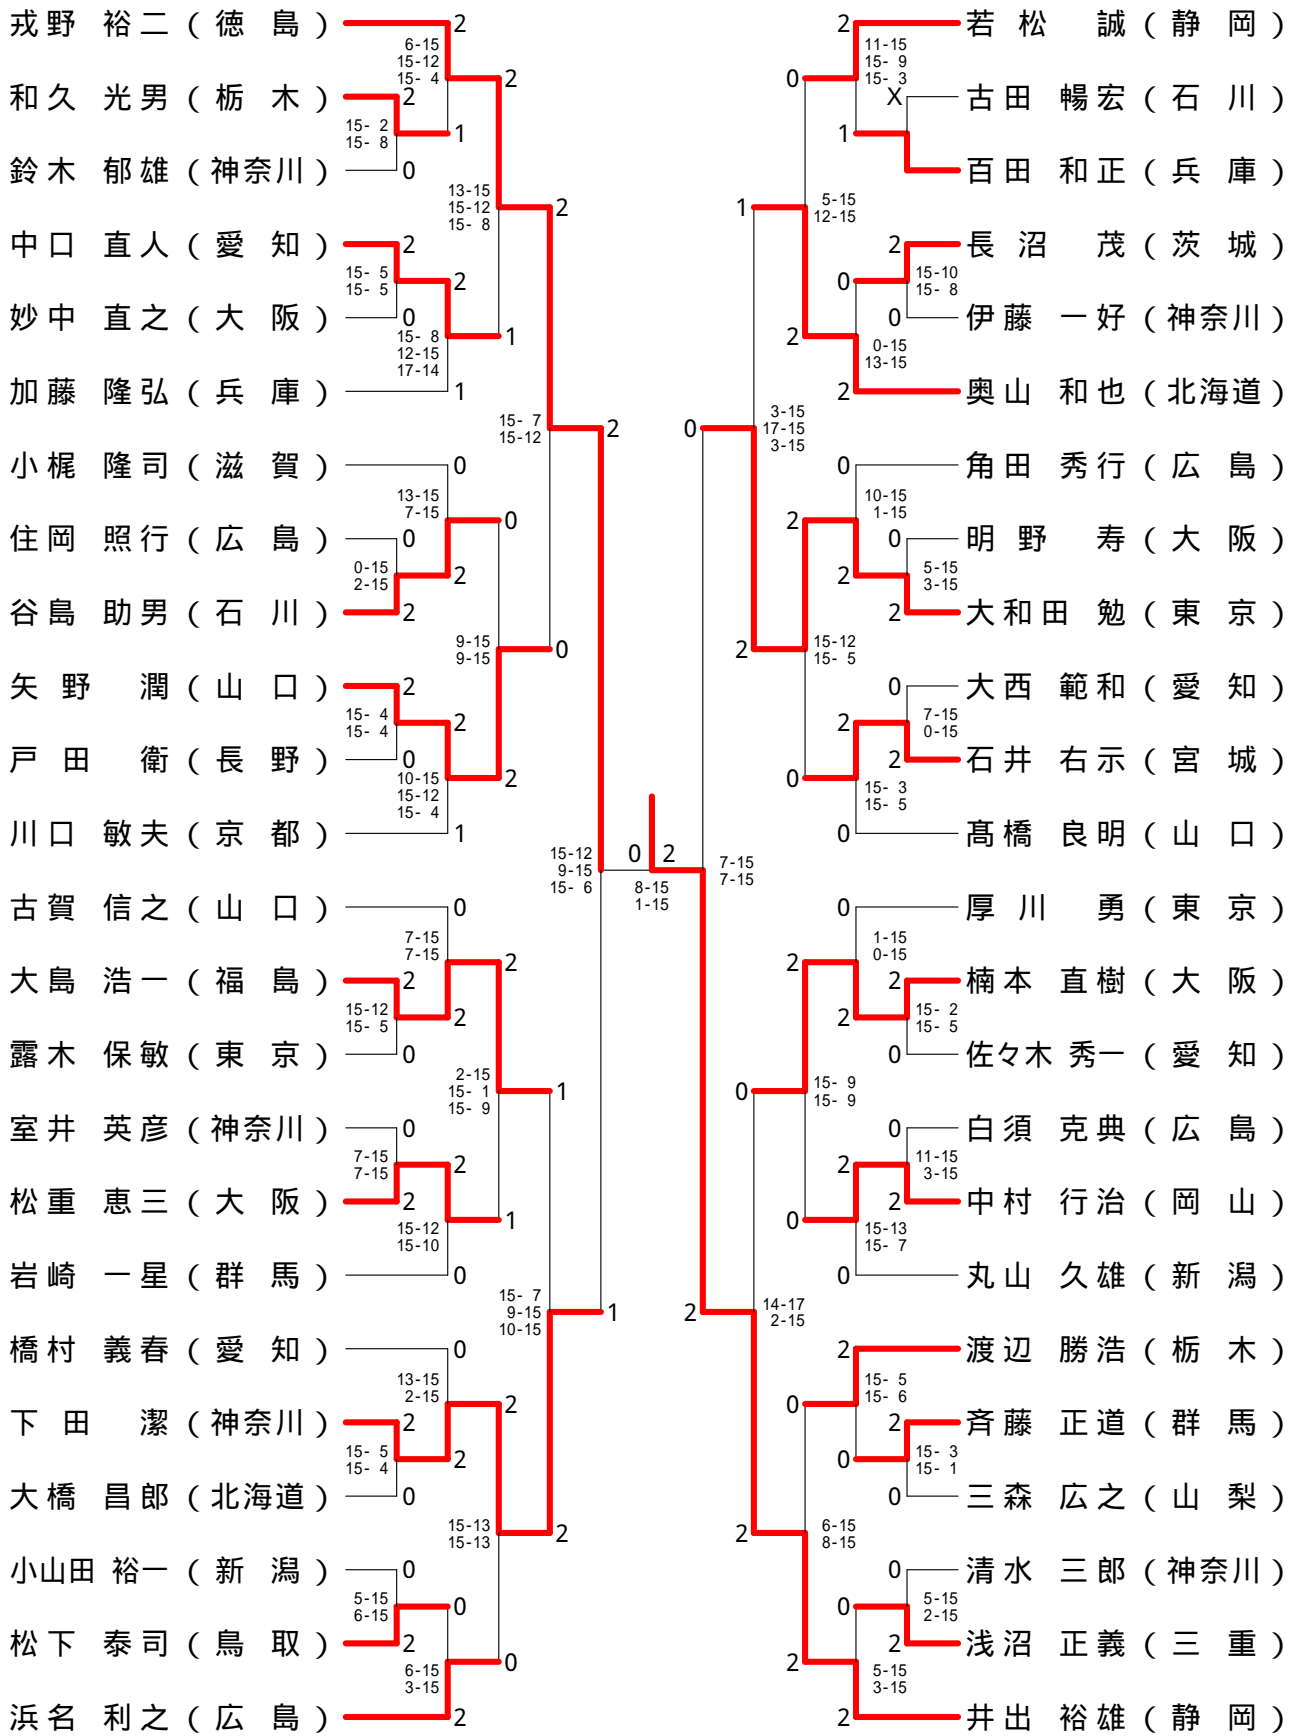

40歳以上男子シングルス(40MS) - 1

40歳以上男子シングルス(40MS) - 2

40歳以上男子ダブルス(40MD) - 1

40歳以上男子ダブルス(40MD) - 2

小林 静男 (東京)	2		2	若松 英彦 (静岡)	2
浅見 初男 (東京)	15-4		2	松 清武 (山梨)	2
青柳 明路 (千葉)	15-2	2	0	内藤 剛 (山梨)	1
青鳥 洋志 (千葉)	17-15	0	1	高田 修 (神奈川)	2
伊藤 一好 (神奈川)	15-4	0	2	篠原 弘 (神奈川)	2
青柳 輝 (神奈川)				中山 幸夫 (愛知)	2
古田 暢宏 (石川)	15-3	2	1	青山 忠雄 (愛知)	0
丹野 博 (大阪)	15-4	X	0	林 啓之 (福井)	2
芦澤 正博 (埼玉)		2	0	竹中 博司 (福井)	2
浅見 正哲 (埼玉)	15-13	0	2	加藤 隆弘 (兵庫)	2
今井 實 (大阪)	15-3	0	2	林 豊彦 (兵庫)	2
星野 孝一 (大阪)	2-15	0	0	中島 正雄 (東京)	1
沢野 豊 (新潟)	5-15	2	1	加藤 渡 (東京)	0
星山 和男 (新潟)			2	小山田 裕一 (新潟)	2
山口 直人 (愛知)		1	0	小山 真樹 (新潟)	2
菱田 修光 (愛知)	11-15		2	香西 修 (大阪)	2
平昌 一 (兵庫)	15-3	1	0	楠本 直樹 (大阪)	2
百田 和正 (兵庫)	13-15	0	0	足立 和則 (神奈川)	2
明野 寿 (大阪)	12-15	2	0	上柳 田勝志 (神奈川)	0
黒川 修一 (大阪)	11-15	2	0	大野 照美 (徳島)	2
島崎 浩治 (神奈川)		2	0	大林 徹 (徳島)	2
青木 年也 (神奈川)	15-4	2	2	谷島 助男 (石川)	2
田中 真平 (大阪)	15-3	0	2	毛利 達彦 (石川)	2
藤原 章訓 (兵庫)	15-4	2	0	小原 英義 (神奈川)	1
奥山 和也 (北海道)	15-4	0	2	永井 龍夫 (東京)	0
青木 弘行 (北海道)			2	吉澤 弘 (東京)	2
山川 正一 (大阪)		1	0	中 弘司 (山口)	2
中角 好男 (大阪)	15-12		2	古賀 信之 (山口)	2
今井 則明 (兵庫)	5-15	0	2	飯野 佳孝 (静岡)	2
今濱 政義 (兵庫)	5-15	2	0	鈴木 裕 (新潟)	2
吉岡 英二 (東京)	3-15	2	2	玉木 芳雄 (大阪)	2
磯 孝男 (東京)			1	竹内 寿和 (大阪)	2
高橋 良明 (山口)	8-15	1	0	須藤 茂 (青森)	0
重永 光弘 (山口)	8-15	2	2	越後 道信 (青森)	0
島津 豊 (富山)	15-2	2	2	田中 善治 (京都)	0
友井 晋作 (富山)	15-5	0	1	石丸 義高 (京都)	1
横関 貞夫 (神奈川)	15-11	1	0	杉山 保 (東京)	2
奥田 一宏 (神奈川)	4-15		0	神崎 晃 (東京)	0
山村 和夫 (広島)	15-13	1	2	谷口 真 (愛知)	2
矢野 潤 (山口)	7-15	1	2	大西 範和 (愛知)	2
室井 英彦 (神奈川)	15-9	2	0	中山 和宏 (埼玉)	2
下田 英潔 (神奈川)	5-15	2	2	江井 友宏 (埼玉)	2
安藤 則夫 (群馬)	5-15	2	0	渡辺 伸二郎 (神奈川)	2
平野 浩 (群馬)	3-15	2	1	田島 謙二 (神奈川)	2
小梶 隆司 (滋賀)	1-15	2	1	渡辺 勝浩 (栃木)	1
小増 伊知郎 (滋賀)	17-14	2	2	稲村 茂 (栃木)	2
倉田 章 (東京)	12-15	1	2	宮本 英士 (大阪)	2
佐々木 昭孝 (東京)	15-6	1	2	佐藤 彰彦 (大阪)	2
武田 明彦 (広島)	15-8	0	2		
角田 秀行 (広島)	7-15	2	2		