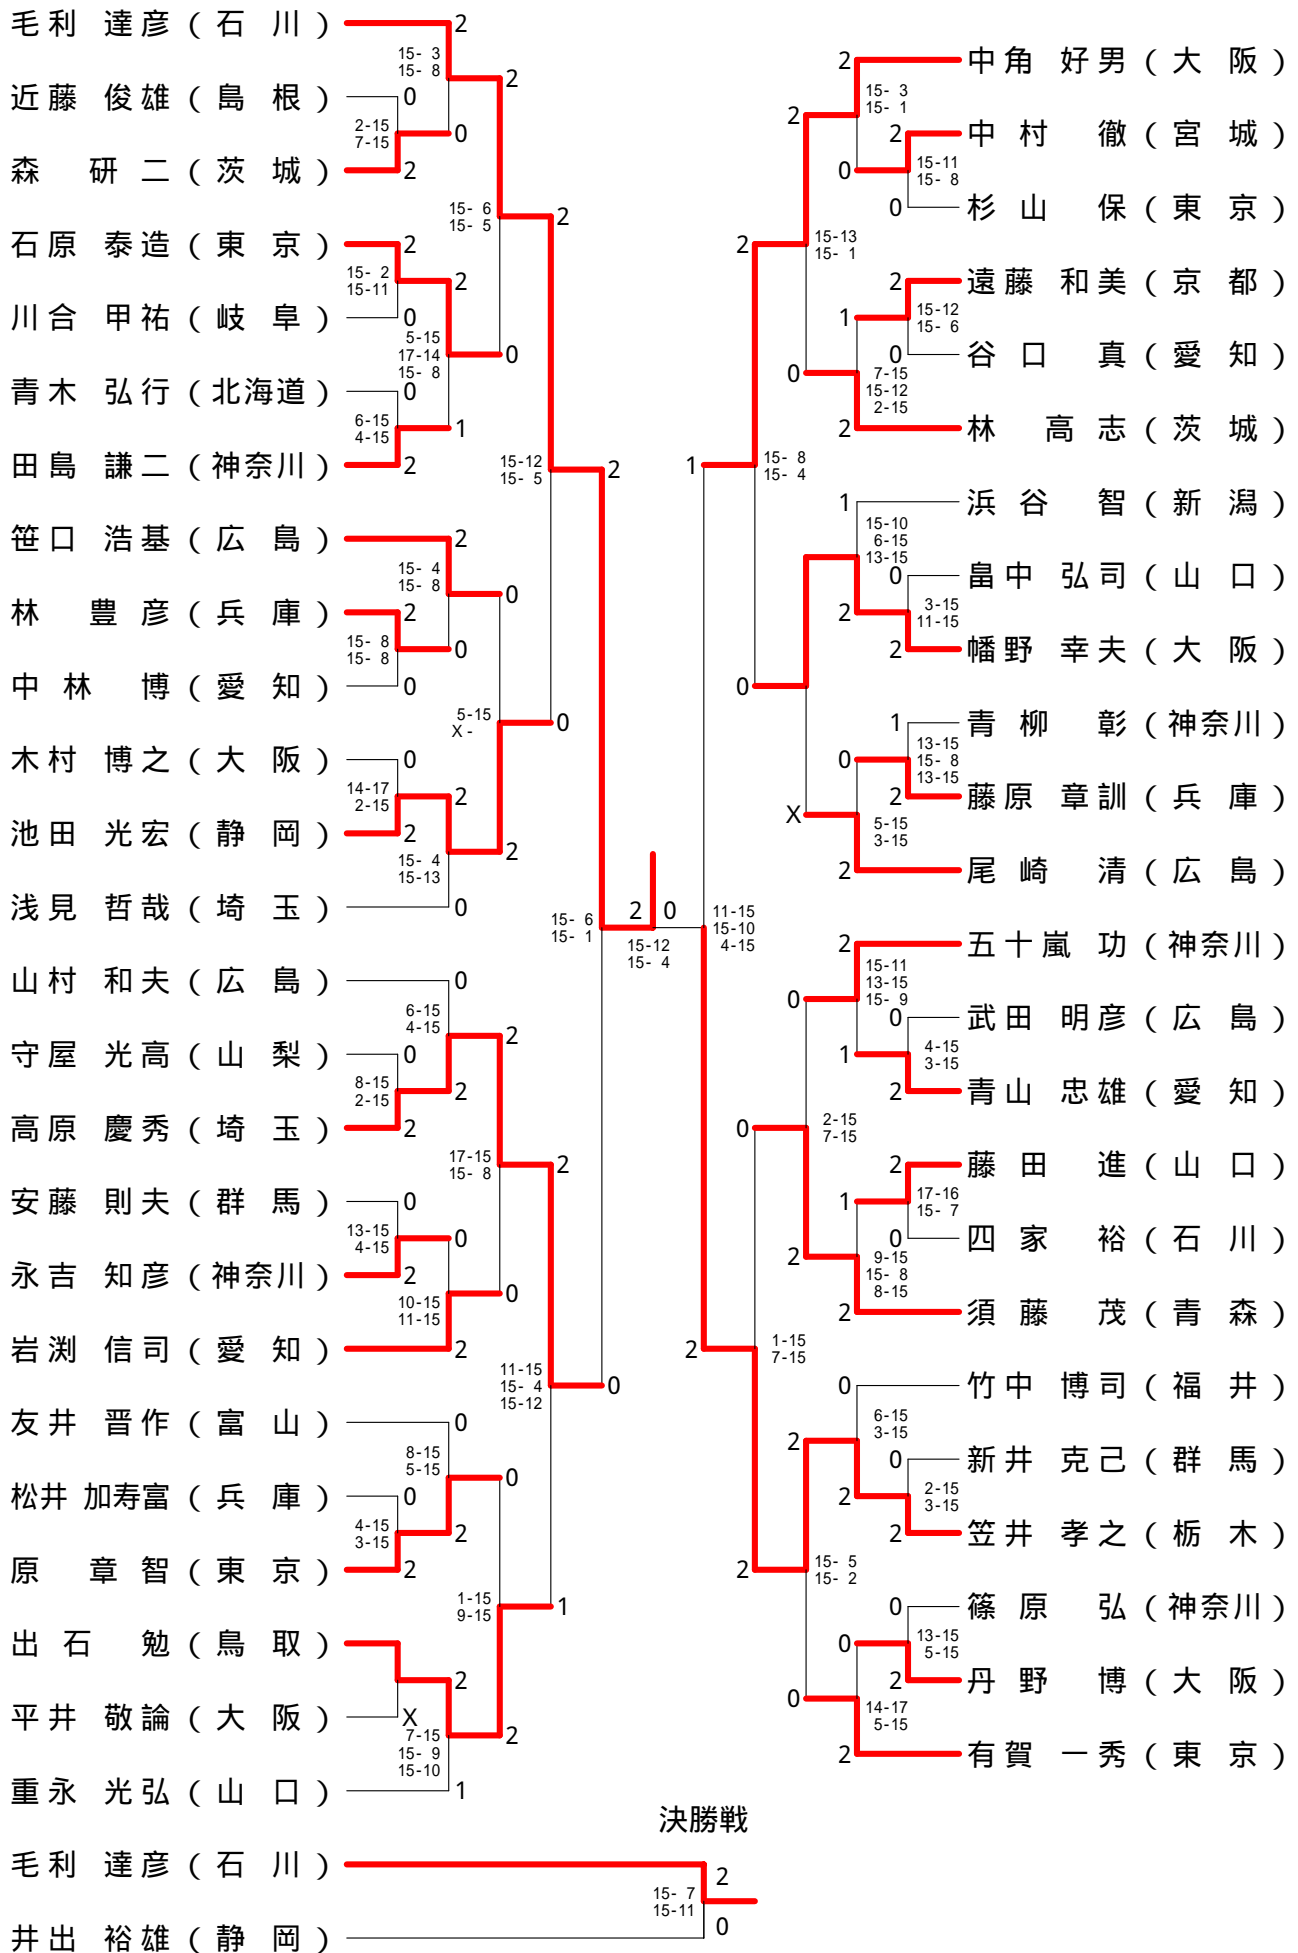

40歳以上男子シングルス(40MS) - 1

40歳以上男子シングルス(40MS) - 2

40歳以上男子ダブルス(40MD) - 1

40歳以上男子ダブルス(40MD) - 2

小林 静男 (東京)	2		2	若松 英彦 (静岡)	2
浅見 初男 (東京)	15-4		2	松 清武 (山梨)	2
青柳 明路 (千葉)	15-2	2	0	内藤 剛 (山梨)	1
青鳥 洋志 (千葉)	17-15	0	1	高田 修 (神奈川)	2
伊藤 一好 (神奈川)	15-4	0	2	篠原 弘 (神奈川)	2
青柳 輝 (神奈川)				中山 幸夫 (愛知)	2
古田 暢宏 (石川)	15-3	2	1	青山 忠雄 (愛知)	0
丹野 博 (大阪)	15-4	X	0	林 啓之 (福井)	2
芦澤 正博 (埼玉)		2	0	竹中 博司 (福井)	2
浅見 正哲 (埼玉)	15-13	0	2	加藤 隆弘 (兵庫)	2
今井 實 (大阪)	15-3	0	2	林 豊彦 (兵庫)	2
星野 孝一 (大阪)	2-15	0	0	中島 正雄 (東京)	1
沢野 豊 (新潟)	5-15	2	1	加藤 渡 (東京)	0
星山 和男 (新潟)			2	小山田 裕一 (新潟)	2
山口 直人 (愛知)		1	0	小山 真樹 (新潟)	2
菱田 修光 (愛知)	11-15		2	香西 修 (大阪)	2
平昌 一 (兵庫)	15-3	1	0	楠本 直樹 (大阪)	2
百田 和正 (兵庫)	13-15	0	0	足立 和則 (神奈川)	2
明野 寿 (大阪)	12-15	2	0	上柳 田勝志 (神奈川)	0
黒川 修一 (大阪)	11-15	2	0	大野 照美 (徳島)	2
島崎 浩治 (神奈川)		2	0	大林 徹 (徳島)	2
青木 年也 (神奈川)	15-4	2	2	谷島 助男 (石川)	2
田中 真平 (大阪)	15-3	0	2	毛利 達彦 (石川)	2
藤原 章訓 (兵庫)	15-4	2	0	小原 英義 (神奈川)	1
奥山 和也 (北海道)	15-4	0	2	永井 龍夫 (東京)	0
青木 弘行 (北海道)			2	吉澤 弘 (東京)	2
山川 正一 (大阪)		1	0	中 弘司 (山口)	2
中角 好男 (大阪)	15-12		2	古賀 信之 (山口)	2
今井 則明 (兵庫)	5-15	0	2	飯野 佳孝 (静岡)	2
今濱 政義 (兵庫)	5-15	2	0	鈴木 裕 (新潟)	2
吉岡 英二 (東京)	3-15	2	2	玉木 芳雄 (大阪)	2
磯 孝男 (東京)			1	竹内 寿和 (大阪)	2
高橋 良明 (山口)	8-15	1	0	須藤 茂 (青森)	0
重永 光弘 (山口)	8-15	2	2	越後 道信 (青森)	0
島津 豊 (富山)	15-2	2	2	田中 善治 (京都)	0
友井 晋作 (富山)	15-5	0	1	石丸 義高 (京都)	1
横関 貞夫 (神奈川)	15-11	1	0	杉山 保 (東京)	2
奥田 一宏 (神奈川)	4-15		0	神崎 晃 (東京)	0
山村 和夫 (広島)	15-13	1	2	谷口 真 (愛知)	2
矢野 潤 (山口)	7-15	1	2	大西 範和 (愛知)	2
室井 英彦 (神奈川)	15-9	2	0	中山 和宏 (埼玉)	2
下田 英潔 (神奈川)	5-15	2	2	江井 友宏 (埼玉)	2
安藤 則夫 (群馬)	5-15	2	0	渡辺 伸二郎 (神奈川)	2
平野 浩 (群馬)	3-15	2	1	田島 謙二 (神奈川)	2
小梶 隆司 (滋賀)	1-15	2	1	渡辺 勝浩 (栃木)	1
小増 伊知郎 (滋賀)	17-14	2	2	稲村 茂 (栃木)	2
倉田 章 (東京)	12-15	1	2	宮本 英士 (大阪)	2
佐々木 昭孝 (東京)	15-6	1	2	佐藤 彰彦 (大阪)	2
武田 明彦 (広島)	15-8	0	2		
角田 秀行 (広島)	7-15	2	2		