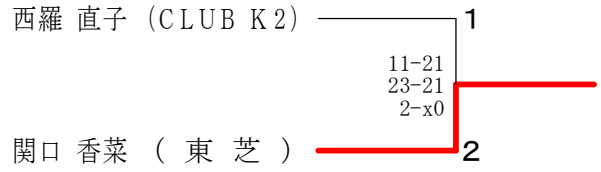

男子シングルス18

阿部賢治 (zushi)	
杉山 修世 (若草)	
大島 直人 (川崎市役所)	

男子シングルス19

前田 智裕 (横浜市役所)	
古畑 良導 (大野会)	
大久保典史 (NEBELHORN)	

女子シングルス1

女子シングルス2

混合ダブル1

混合ダブル2