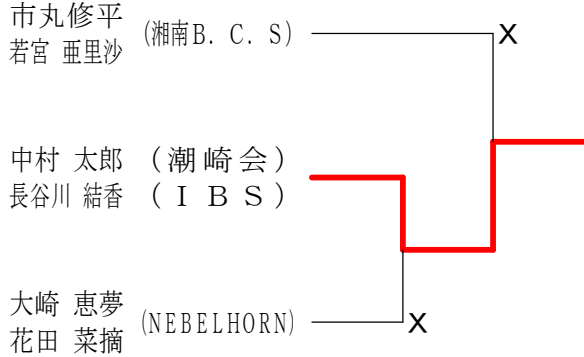

女子シングルス1

女子シングルス2

混合ダブル1

混合ダブル2

混合ダブル3

混合ダブル4

混合ダブル5

混合ダブル6