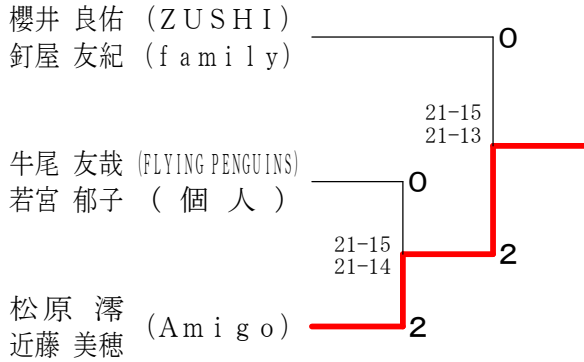

男子シングルス18

阿部賢治 (zushi)	
杉山 修世 (若草)	
大島 直人 (川崎市役所)	

男子シングルス19

前田 智裕 (横浜市役所)	
古畑 良導 (大野会)	
大久保典史 (NEBELHORN)	

女子シングルス1

女子シングルス2

混合ダブル1

混合ダブル2