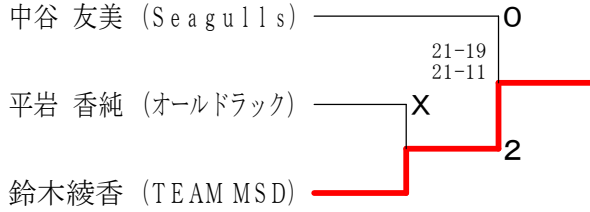

女子シングルス1

女子シングルス2

混合ダブル1

混合ダブル2

混合ダブル3

混合ダブル4

混合ダブル5

混合ダブル6