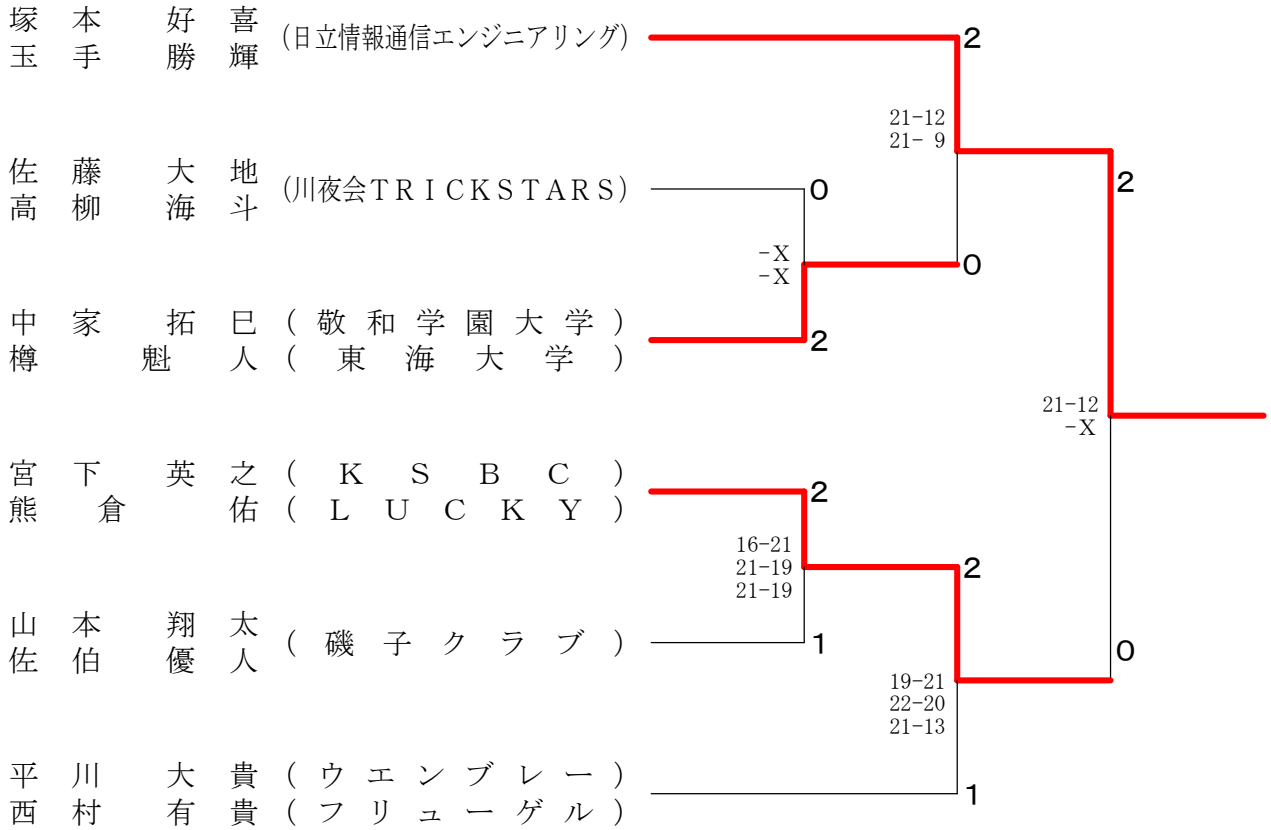

男子ダブルス

女子ダブルス	高野 脇山	坂井 油上	勝今 俣野	勝敗	順位
高野 静香 (横浜市役所) 脇山 真央		× 12-21 7-21	× 7-21 8-21	M 0-2 G 0-4 P 34-84	3
坂井 朱里 (大妻女子大学) 油上 芽恵 (日本体育大学)	○ 21-12 21-7		× 8-21 13-21	M 1-1 G 2-2 P 63-61	2
勝俣 莉里香 (フリー) 今野 聡子 (法政大学)	○ 21-7 21-8	○ 21-8 21-13		M 2-0 G 4-0 P 84-36	1