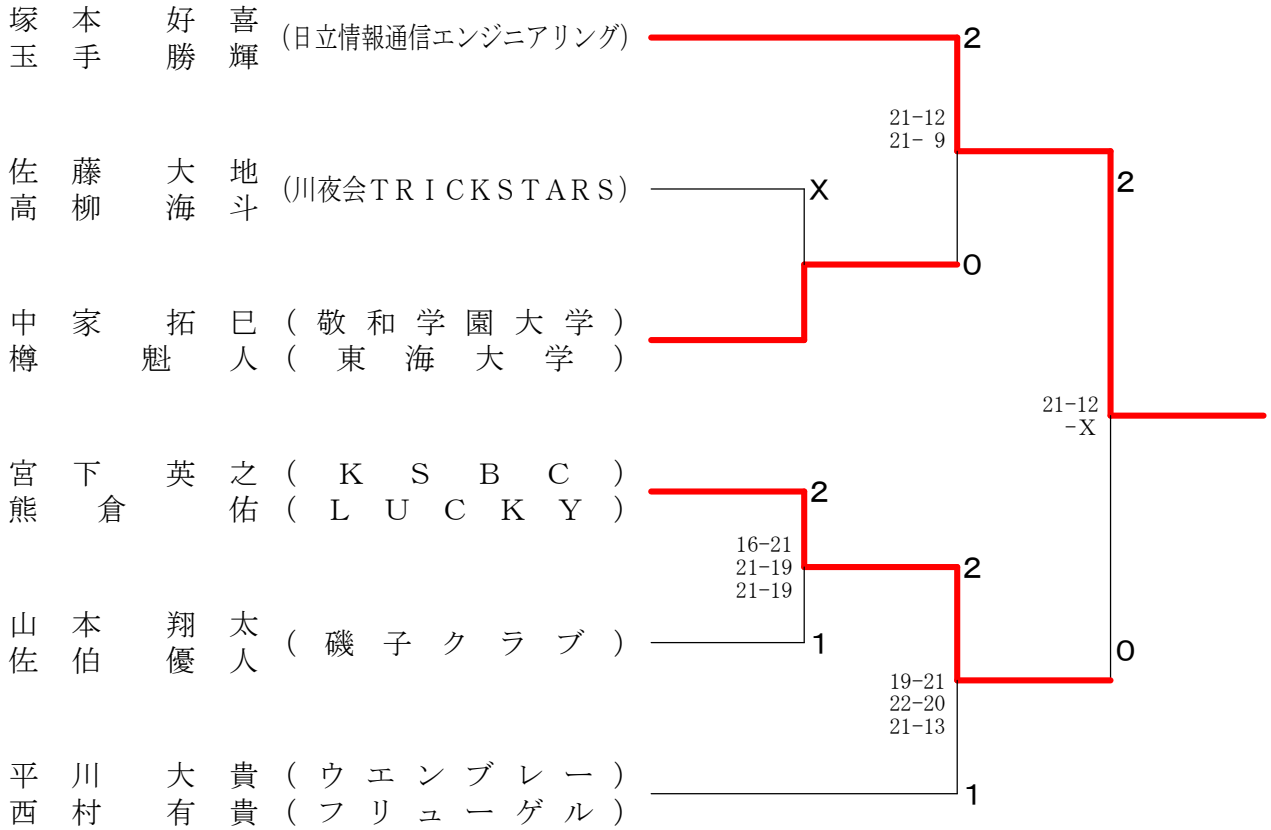

男子ダブルス

女子ダブルス	高野 脇山	坂井 油上	勝今 俣野	勝敗	順位
高野 静香 (横浜市役所) 脇山 真央		× 12-21 7-21	× 7-21 8-21	M 0-2 G 0-4 P 34-84	3
坂井 朱里 (大妻女子大学) 油上 芽恵 (日本体育大学)	○ 21-12 21-7		× 8-21 13-21	M 1-1 G 2-2 P 63-61	2
勝俣 莉里香 (フリー) 今野 聡子 (法政大学)	○ 21-7 21-8	○ 21-8 21-13		M 2-0 G 4-0 P 84-36	1