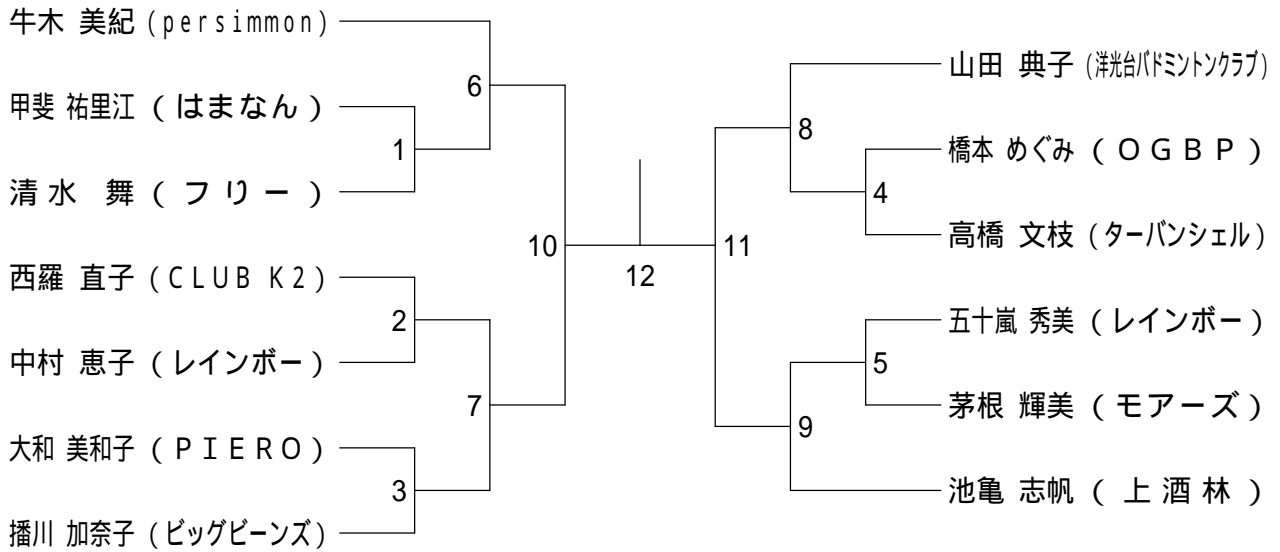

65歳以上男子シングルス

70歳以上男子シングルス

平成30年度県シニア選手権大会（男女単）平成31年2月2日 伊勢原市総合体育館

30歳以上女子シングルス

35歳以上女子シングルス

40歳以上女子シングルス

45歳以上女子シングルス

平成30年度県シニア選手権大会（男女単）平成31年2月2日 伊勢原市総合体育館