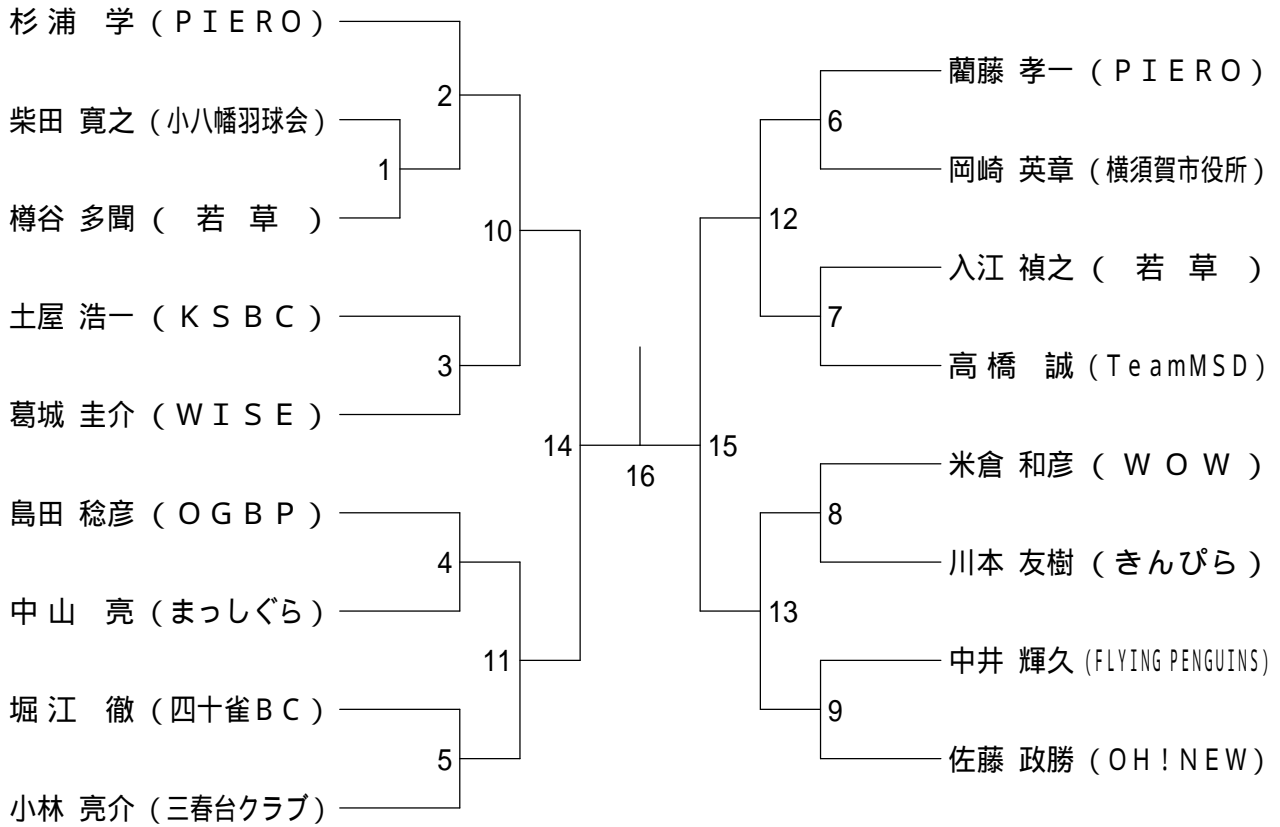

平成30年度県シニア選手権大会（男女単）平成31年2月2日 伊勢原市総合体育館
30歳以上男子シングルス

35歳以上男子シングルス

平成30年度県シニア選手権大会（男女単）平成31年2月2日 伊勢原市総合体育館
40歳以上男子シングルス

45歳以上男子シングルス

平成30年度県シニア選手権大会（男女単）平成31年2月2日 伊勢原市総合体育館
50歳以上男子シングルス

55歳以上男子シングルス

60歳以上男子シングルス

65歳以上男子シングルス

70歳以上男子シングルス

平成30年度県シニア選手権大会（男女単）平成31年2月2日 伊勢原市総合体育館

30歳以上女子シングルス

35歳以上女子シングルス

40歳以上女子シングルス

45歳以上女子シングルス

平成30年度県シニア選手権大会（男女単）平成31年2月2日 伊勢原市総合体育館

50歳以上女子シングルス

55歳以上女子シングルス

60歳以上女子シングルス