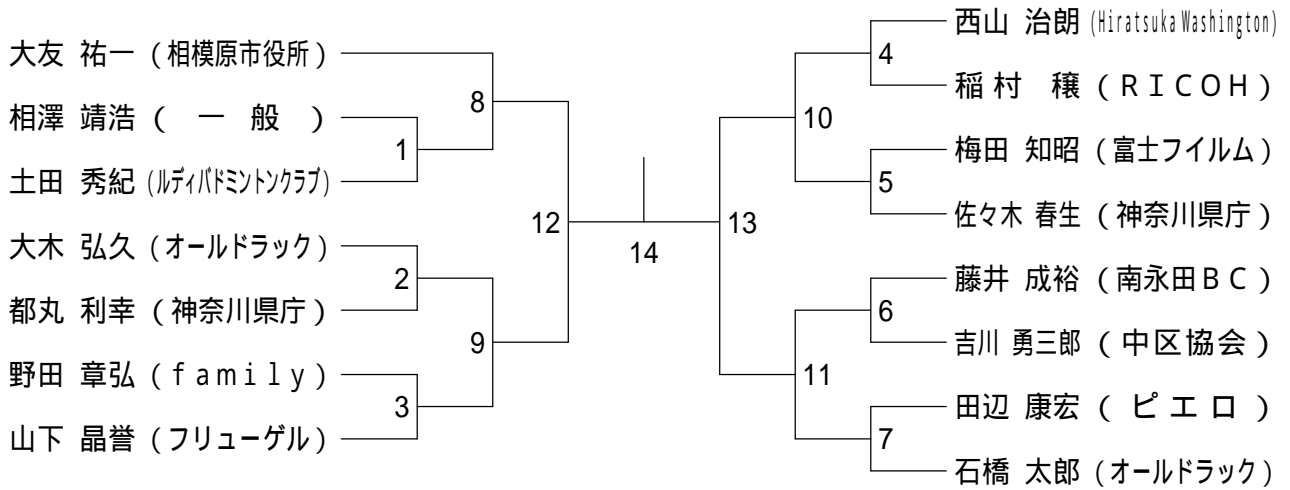

平成30年度県シニア選手権大会（男女単）平成31年2月2日 伊勢原市総合体育館
30歳以上男子シングルス

35歳以上男子シングルス

平成30年度県シニア選手権大会（男女単）平成31年2月2日 伊勢原市総合体育館
40歳以上男子シングルス

45歳以上男子シングルス

平成30年度県シニア選手権大会（男女単）平成31年2月2日 伊勢原市総合体育館
50歳以上男子シングルス

55歳以上男子シングルス

60歳以上男子シングルス

65歳以上男子シングルス

70歳以上男子シングルス

平成30年度県シニア選手権大会（男女単）平成31年2月2日 伊勢原市総合体育館

30歳以上女子シングルス

35歳以上女子シングルス

40歳以上女子シングルス

45歳以上女子シングルス

平成30年度県シニア選手権大会（男女単）平成31年2月2日 伊勢原市総合体育館