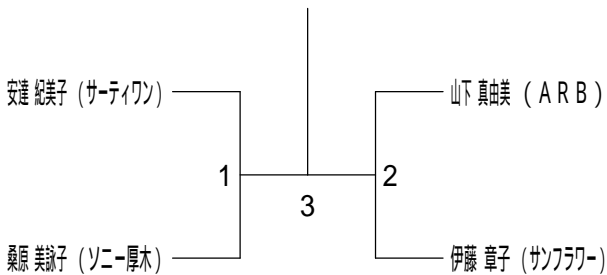

45歳以上女子シングルス2

50歳以上女子シングルス