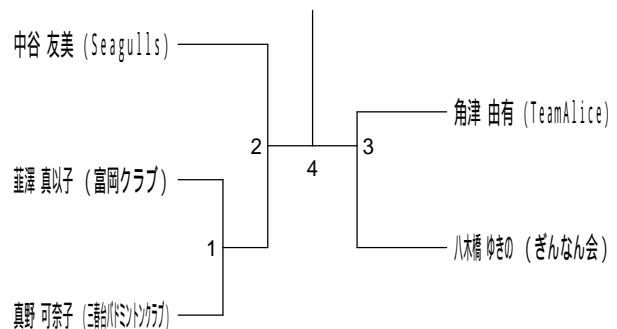

## 55歳以上男子シングルス1

平成30年度全日本シニア選手権予選会

平成30年7月29日 伊勢原市総合運動公園体育館

55歳以上男子シングルス2

55歳以上男子シングルス3

60歳以上男子シングルス1

60歳以上男子シングルス2

65歳以上男子シングルス1

65歳以上男子シングルス2

70歳以上男子シングルス

30歳以上女子シングルス

平成30年度全日本シニア選手権予選会

平成30年7月29日 伊勢原市総合運動公園体育館

35歳以上女子シングルス

40歳以上女子シングルス1

40歳以上女子シングルス2