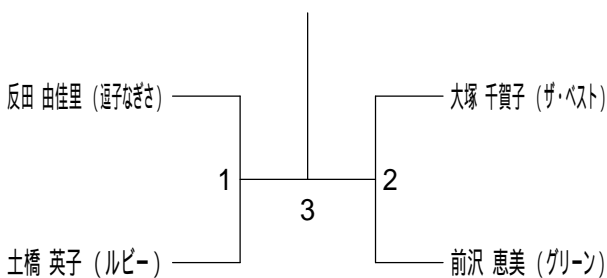

65歳以上男子シングルス2

70歳以上男子シングルス

30歳以上女子シングルス

平成30年度全日本シニア選手権予選会

平成30年7月29日 伊勢原市総合運動公園体育館

35歳以上女子シングルス

40歳以上女子シングルス1

40歳以上女子シングルス2

45歳以上女子シングルス1

45歳以上女子シングルス2

50歳以上女子シングルス

55歳以上女子シングルス1

55歳以上女子シングルス2

60歳以上女子シングルス

70歳以上女子シングルス