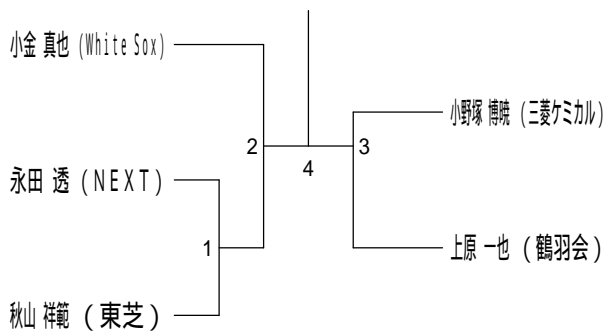

30歳以上男子シングルス3