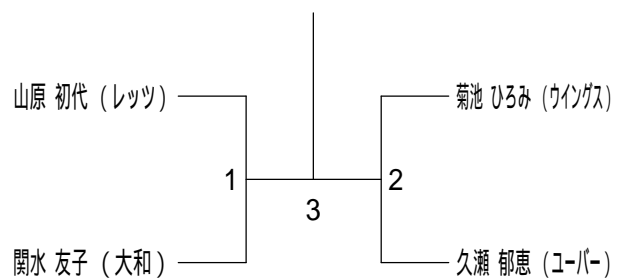

65歳以上男子シングルス2

70歳以上男子シングルス

30歳以上女子シングルス

平成30年度全日本シニア選手権予選会

平成30年7月29日 伊勢原市総合運動公園体育館

35歳以上女子シングルス

40歳以上女子シングルス1

40歳以上女子シングルス2

45歳以上女子シングルス1

45歳以上女子シングルス2

50歳以上女子シングルス

55歳以上女子シングルス1

55歳以上女子シングルス2

60歳以上女子シングルス

70歳以上女子シングルス