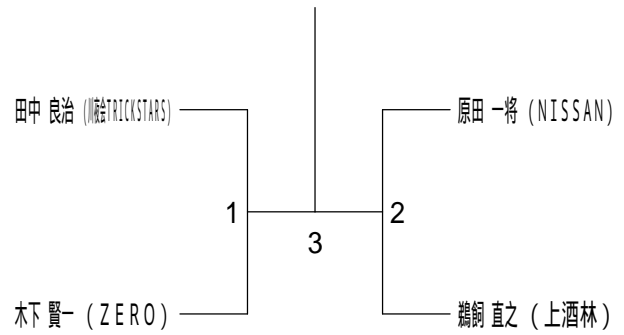

35歳以上男子シングルス4

35歳以上男子シングルス5