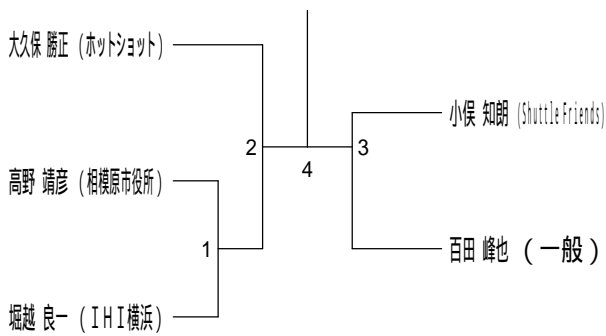

45歳以上男子シングルス3