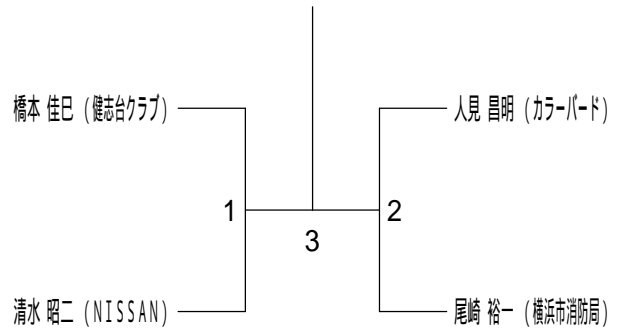

## 50歳以上男子シングルス3

## 55歳以上男子シングルス1

平成30年度全日本シニア選手権予選会

平成30年7月29日 伊勢原市総合運動公園体育館

55歳以上男子シングルス2

55歳以上男子シングルス3

60歳以上男子シングルス1

60歳以上男子シングルス2

65歳以上男子シングルス1

65歳以上男子シングルス2

70歳以上男子シングルス

30歳以上女子シングルス

平成30年度全日本シニア選手権予選会

平成30年7月29日 伊勢原市総合運動公園体育館

35歳以上女子シングルス

40歳以上女子シングルス1

40歳以上女子シングルス2