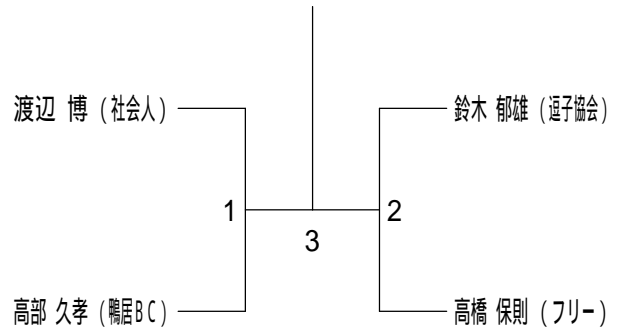

## 50歳以上男子シングルス3

## 55歳以上男子シングルス1

平成30年度全日本シニア選手権予選会

平成30年7月29日 伊勢原市総合運動公園体育館

55歳以上男子シングルス2

55歳以上男子シングルス3

60歳以上男子シングルス1

60歳以上男子シングルス2

65歳以上男子シングルス1

65歳以上男子シングルス2

70歳以上男子シングルス

30歳以上女子シングルス

平成30年度全日本シニア選手権予選会

平成30年7月29日 伊勢原市総合運動公園体育館

35歳以上女子シングルス

40歳以上女子シングルス1

40歳以上女子シングルス2