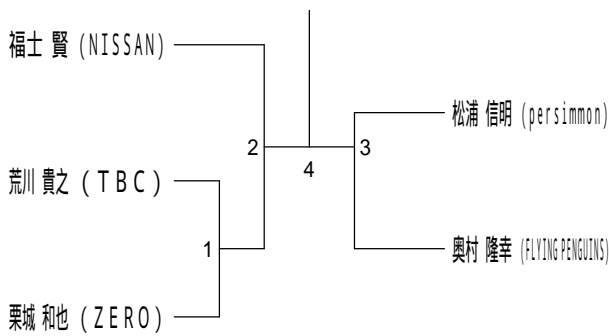

35歳以上男子シングルス4

35歳以上男子シングルス5