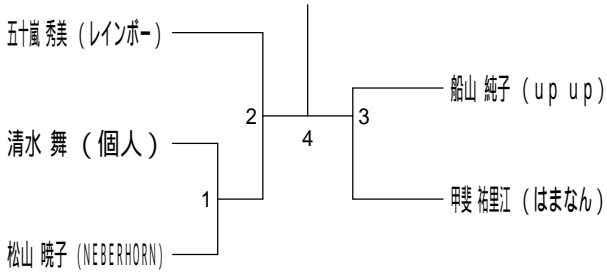

40歳以上女子シングルス2

45歳以上女子シングルス1