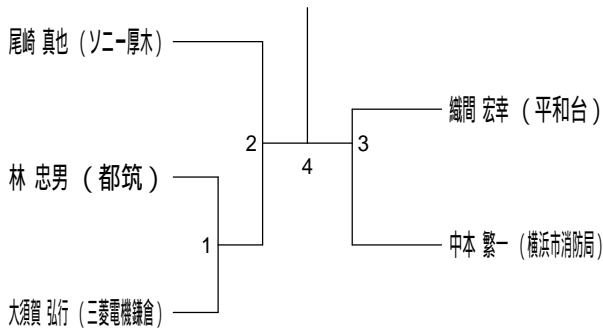

## 55歳以上男子シングルス1

平成30年度全日本シニア選手権予選会

平成30年7月29日 伊勢原市総合運動公園体育館

55歳以上男子シングルス2

55歳以上男子シングルス3

60歳以上男子シングルス1

60歳以上男子シングルス2

65歳以上男子シングルス1

65歳以上男子シングルス2

70歳以上男子シングルス

30歳以上女子シングルス

平成30年度全日本シニア選手権予選会

平成30年7月29日 伊勢原市総合運動公園体育館

35歳以上女子シングルス

40歳以上女子シングルス1

40歳以上女子シングルス2