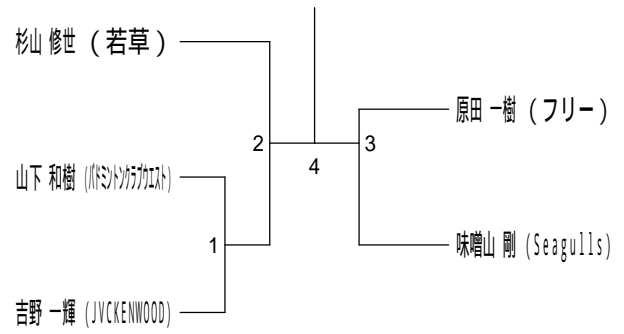

30歳以上男子シングルス2