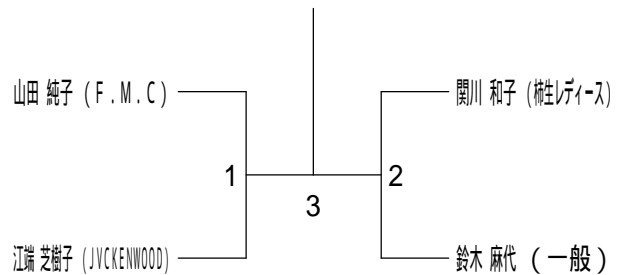

45歳以上女子シングルス2

50歳以上女子シングルス