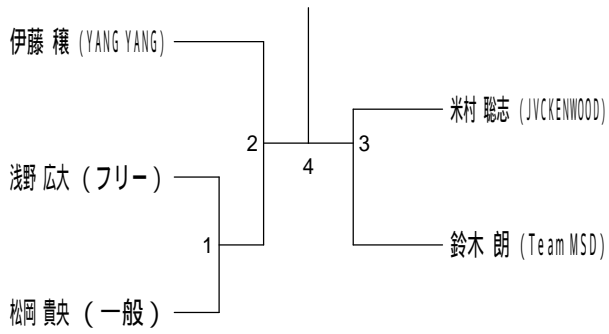

平成30年度全日本シニア選手権予選会

平成30年7月29日 伊勢原市総合運動公園体育館

30歳以上男子シングルス1