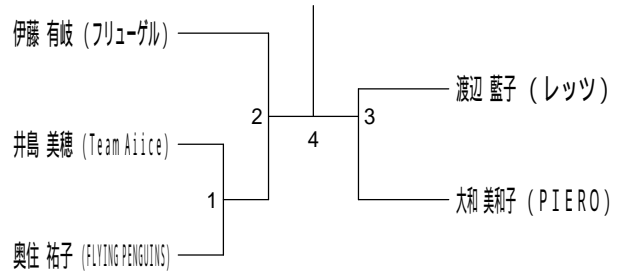

65歳以上男子シングルス2

70歳以上男子シングルス

30歳以上女子シングルス

平成30年度全日本シニア選手権予選会

平成30年7月29日 伊勢原市総合運動公園体育館

35歳以上女子シングルス

40歳以上女子シングルス1

40歳以上女子シングルス2