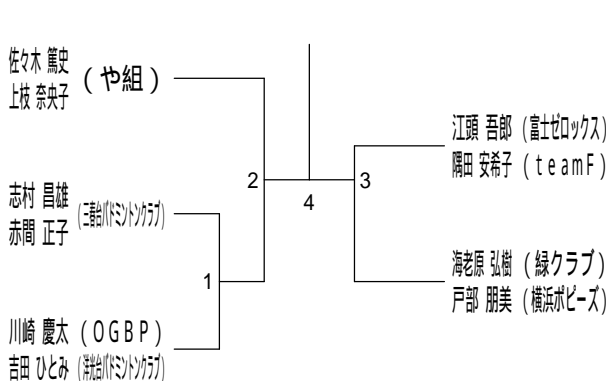

平成30年度全日本シニア選手権予選会

平成30年7月21日 寒川総合体育館

30歳以上混合ダブルス1

30歳以上混合ダブルス2

30歳以上混合ダブルス3

35歳以上混合ダブルス1

35歳以上混合ダブルス2

40歳以上混合ダブルス1

40歳以上混合ダブルス2

40歳以上混合ダブルス3

平成30年度全日本シニア選手権予選会

平成30年7月21日 寒川総合体育館

45歳以上混合ダブルス1

45歳以上混合ダブルス2

45歳以上混合ダブルス3

45歳以上混合ダブルス4