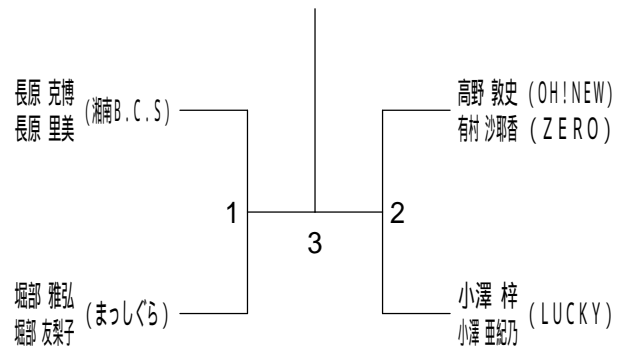

平成30年度全日本シニア選手権予選会

平成30年7月21日 寒川総合体育館

30歳以上混合ダブルス1

30歳以上混合ダブルス2

30歳以上混合ダブルス3

35歳以上混合ダブルス1

35歳以上混合ダブルス2

40歳以上混合ダブルス1

40歳以上混合ダブルス2

40歳以上混合ダブルス3

平成30年度全日本シニア選手権予選会

平成30年7月21日 寒川総合体育館

45歳以上混合ダブルス1

45歳以上混合ダブルス2

45歳以上混合ダブルス3

45歳以上混合ダブルス4