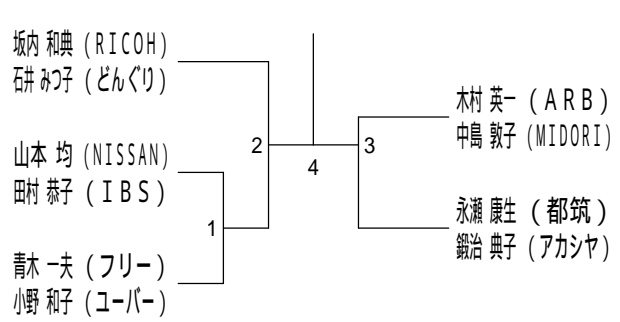

55歳以上混合ダブルス1