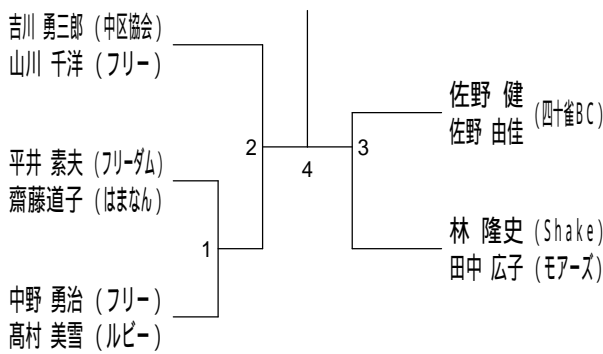

40歳以上混合ダブルス2

40歳以上混合ダブルス3

平成30年度全日本シニア選手権予選会

平成30年7月21日 寒川総合体育館

45歳以上混合ダブルス1

45歳以上混合ダブルス2

45歳以上混合ダブルス3

45歳以上混合ダブルス4

45歳以上混合ダブルス5

45歳以上混合ダブルス6

50歳以上混合ダブルス1

50歳以上混合ダブルス2

平成30年度全日本シニア選手権予選会

平成30年7月21日 寒川総合体育館

50歳以上混合ダブルス3

50歳以上混合ダブルス4