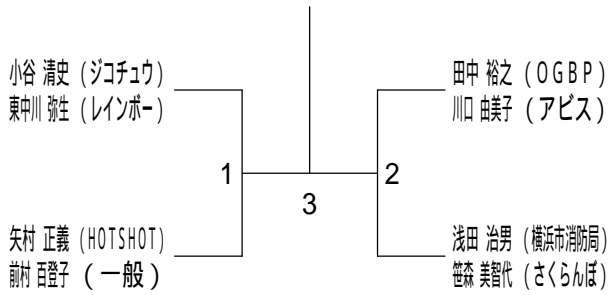

40歳以上混合ダブルス2

40歳以上混合ダブルス3

平成30年度全日本シニア選手権予選会

平成30年7月21日 寒川総合体育館

45歳以上混合ダブルス1

45歳以上混合ダブルス2

45歳以上混合ダブルス3

45歳以上混合ダブルス4

45歳以上混合ダブルス5

45歳以上混合ダブルス6

50歳以上混合ダブルス1

50歳以上混合ダブルス2

平成30年度全日本シニア選手権予選会

平成30年7月21日 寒川総合体育館

50歳以上混合ダブルス3

50歳以上混合ダブルス4

50歳以上混合ダブルス5

55歳以上混合ダブルス1

55歳以上混合ダブルス2

55歳以上混合ダブルス3

55歳以上混合ダブルス4

60歳以上混合ダブルス

65歳以上混合ダブルス

70歳以上混合ダブルス