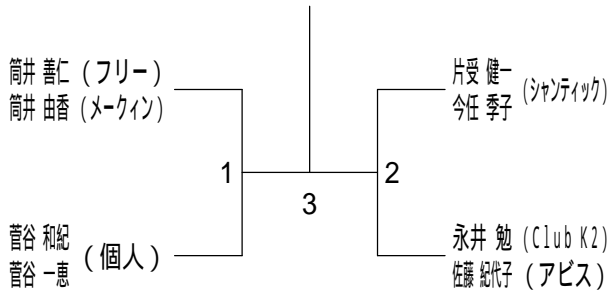

40歳以上混合ダブルス2

40歳以上混合ダブルス3

平成30年度全日本シニア選手権予選会

平成30年7月21日 寒川総合体育館

45歳以上混合ダブルス1

45歳以上混合ダブルス2

45歳以上混合ダブルス3

45歳以上混合ダブルス4

45歳以上混合ダブルス5

45歳以上混合ダブルス6

50歳以上混合ダブルス1

50歳以上混合ダブルス2

平成30年度全日本シニア選手権予選会

平成30年7月21日 寒川総合体育館

50歳以上混合ダブルス3

50歳以上混合ダブルス4

50歳以上混合ダブルス5

55歳以上混合ダブルス1

55歳以上混合ダブルス2

55歳以上混合ダブルス3

55歳以上混合ダブルス4

60歳以上混合ダブルス

65歳以上混合ダブルス

70歳以上混合ダブルス