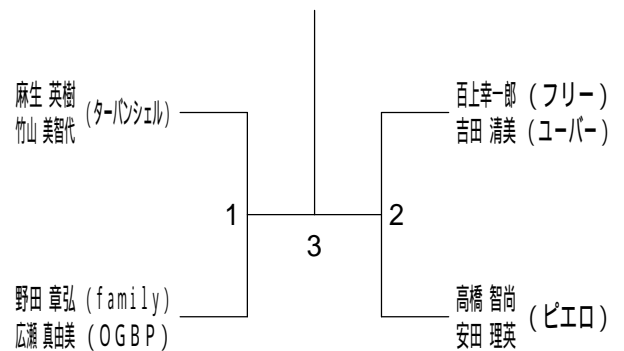

40歳以上混合ダブルス2

40歳以上混合ダブルス3

平成30年度全日本シニア選手権予選会

平成30年7月21日 寒川総合体育館

45歳以上混合ダブルス1

45歳以上混合ダブルス2

45歳以上混合ダブルス3

45歳以上混合ダブルス4

45歳以上混合ダブルス5

45歳以上混合ダブルス6

50歳以上混合ダブルス1

50歳以上混合ダブルス2

平成30年度全日本シニア選手権予選会

平成30年7月21日 寒川総合体育館

50歳以上混合ダブルス3

50歳以上混合ダブルス4