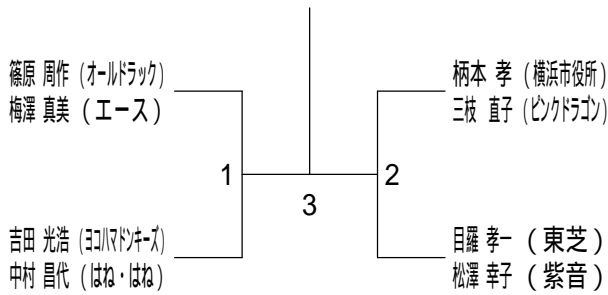

45歳以上混合ダブルス5

45歳以上混合ダブルス6

50歳以上混合ダブルス1

50歳以上混合ダブルス2

平成30年度全日本シニア選手権予選会

平成30年7月21日 寒川総合体育館

50歳以上混合ダブルス3

50歳以上混合ダブルス4

50歳以上混合ダブルス5

55歳以上混合ダブルス1

55歳以上混合ダブルス2

55歳以上混合ダブルス3

55歳以上混合ダブルス4

60歳以上混合ダブルス

65歳以上混合ダブルス

70歳以上混合ダブルス