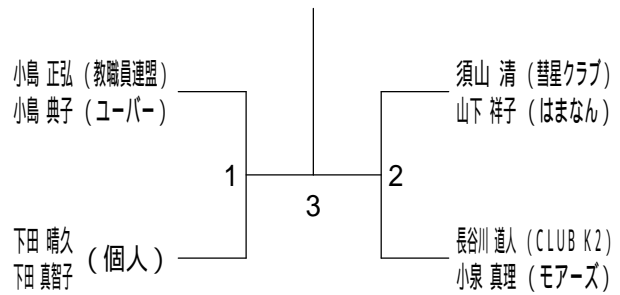

45歳以上混合ダブルス5

45歳以上混合ダブルス6

50歳以上混合ダブルス1

50歳以上混合ダブルス2

平成30年度全日本シニア選手権予選会

平成30年7月21日 寒川総合体育館

50歳以上混合ダブルス3

50歳以上混合ダブルス4

50歳以上混合ダブルス5

55歳以上混合ダブルス1

55歳以上混合ダブルス2

55歳以上混合ダブルス3

55歳以上混合ダブルス4

60歳以上混合ダブルス

65歳以上混合ダブルス

70歳以上混合ダブルス