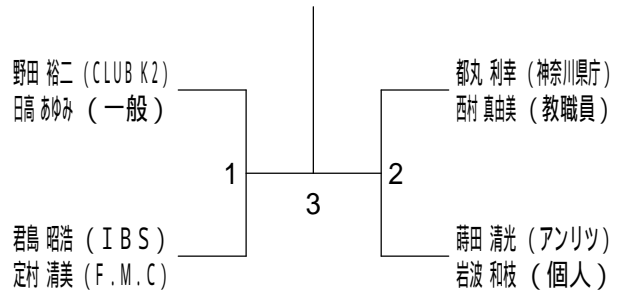

40歳以上混合ダブルス2

40歳以上混合ダブルス3

平成30年度全日本シニア選手権予選会

平成30年7月21日 寒川総合体育館

45歳以上混合ダブルス1

45歳以上混合ダブルス2

45歳以上混合ダブルス3

45歳以上混合ダブルス4

45歳以上混合ダブルス5

45歳以上混合ダブルス6

50歳以上混合ダブルス1

50歳以上混合ダブルス2

平成30年度全日本シニア選手権予選会

平成30年7月21日 寒川総合体育館

50歳以上混合ダブルス3

50歳以上混合ダブルス4

50歳以上混合ダブルス5

55歳以上混合ダブルス1

55歳以上混合ダブルス2

55歳以上混合ダブルス3

55歳以上混合ダブルス4

60歳以上混合ダブルス

65歳以上混合ダブルス

70歳以上混合ダブルス