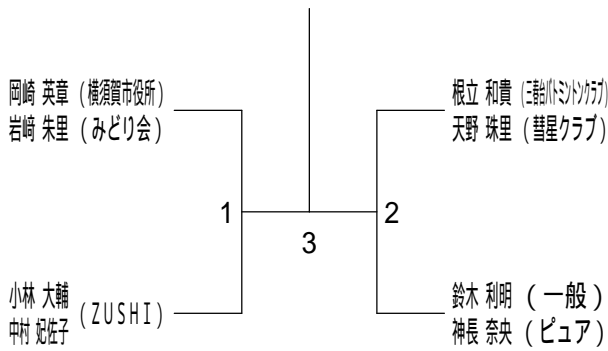

平成30年度全日本シニア選手権予選会

平成30年7月21日 寒川総合体育館

30歳以上混合ダブルス1

30歳以上混合ダブルス2

30歳以上混合ダブルス3

35歳以上混合ダブルス1

35歳以上混合ダブルス2

40歳以上混合ダブルス1

40歳以上混合ダブルス2

40歳以上混合ダブルス3

平成30年度全日本シニア選手権予選会

平成30年7月21日 寒川総合体育館

45歳以上混合ダブルス1

45歳以上混合ダブルス2

45歳以上混合ダブルス3

45歳以上混合ダブルス4