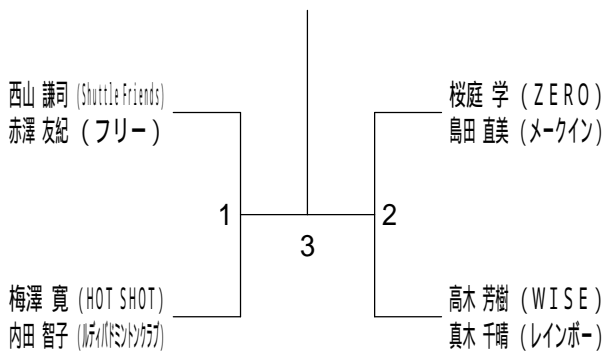

40歳以上混合ダブルス2

40歳以上混合ダブルス3

平成30年度全日本シニア選手権予選会

平成30年7月21日 寒川総合体育館

45歳以上混合ダブルス1

45歳以上混合ダブルス2

45歳以上混合ダブルス3

45歳以上混合ダブルス4

45歳以上混合ダブルス5

45歳以上混合ダブルス6

50歳以上混合ダブルス1

50歳以上混合ダブルス2

平成30年度全日本シニア選手権予選会

平成30年7月21日 寒川総合体育館

50歳以上混合ダブルス3

50歳以上混合ダブルス4