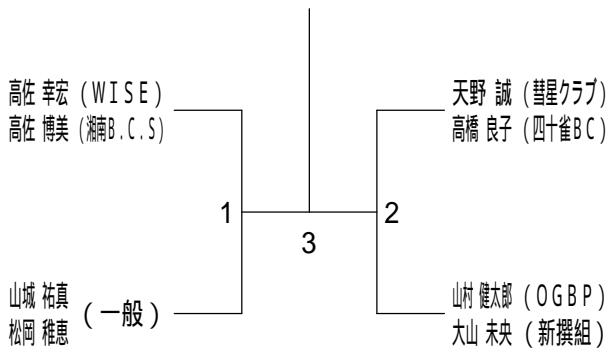

平成30年度全日本シニア選手権予選会

平成30年7月21日 寒川総合体育館

30歳以上混合ダブルス1

30歳以上混合ダブルス2

30歳以上混合ダブルス3

35歳以上混合ダブルス1

35歳以上混合ダブルス2

40歳以上混合ダブルス1

40歳以上混合ダブルス2

40歳以上混合ダブルス3

平成30年度全日本シニア選手権予選会

平成30年7月21日 寒川総合体育館

45歳以上混合ダブルス1

45歳以上混合ダブルス2

45歳以上混合ダブルス3

45歳以上混合ダブルス4