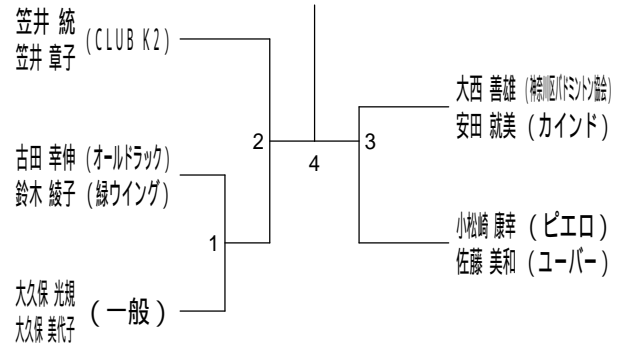

40歳以上混合ダブルス2

40歳以上混合ダブルス3

平成30年度全日本シニア選手権予選会

平成30年7月21日 寒川総合体育館

45歳以上混合ダブルス1

45歳以上混合ダブルス2

45歳以上混合ダブルス3

45歳以上混合ダブルス4

45歳以上混合ダブルス5

45歳以上混合ダブルス6

50歳以上混合ダブルス1

50歳以上混合ダブルス2

平成30年度全日本シニア選手権予選会

平成30年7月21日 寒川総合体育館

50歳以上混合ダブルス3

50歳以上混合ダブルス4