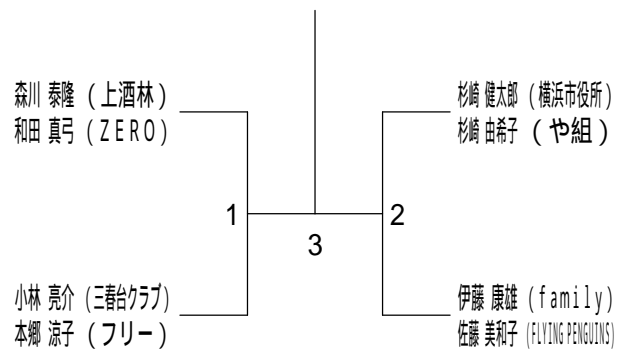

平成30年度全日本シニア選手権予選会

平成30年7月21日 寒川総合体育館

30歳以上混合ダブルス1

30歳以上混合ダブルス2

30歳以上混合ダブルス3

35歳以上混合ダブルス1

35歳以上混合ダブルス2

40歳以上混合ダブルス1

40歳以上混合ダブルス2

40歳以上混合ダブルス3

平成30年度全日本シニア選手権予選会

平成30年7月21日 寒川総合体育館

45歳以上混合ダブルス1

45歳以上混合ダブルス2

45歳以上混合ダブルス3

45歳以上混合ダブルス4