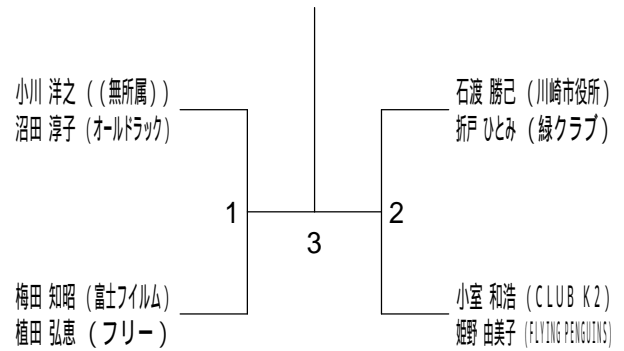

40歳以上混合ダブルス2

40歳以上混合ダブルス3

平成30年度全日本シニア選手権予選会

平成30年7月21日 寒川総合体育館

45歳以上混合ダブルス1

45歳以上混合ダブルス2

45歳以上混合ダブルス3

45歳以上混合ダブルス4

45歳以上混合ダブルス5

45歳以上混合ダブルス6

50歳以上混合ダブルス1

50歳以上混合ダブルス2

平成30年度全日本シニア選手権予選会

平成30年7月21日 寒川総合体育館

50歳以上混合ダブルス3

50歳以上混合ダブルス4