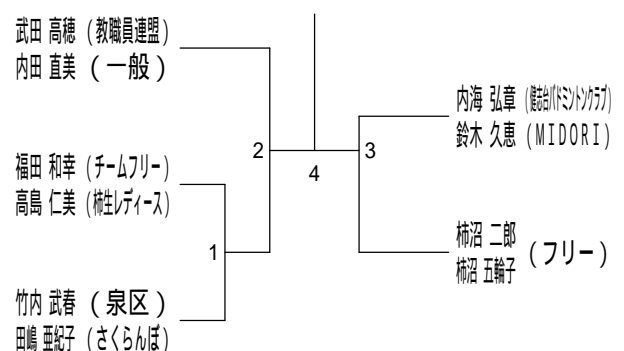

40歳以上混合ダブルス2

40歳以上混合ダブルス3

平成30年度全日本シニア選手権予選会

平成30年7月21日 寒川総合体育館

45歳以上混合ダブルス1

45歳以上混合ダブルス2

45歳以上混合ダブルス3

45歳以上混合ダブルス4

45歳以上混合ダブルス5

45歳以上混合ダブルス6

50歳以上混合ダブルス1

50歳以上混合ダブルス2

平成30年度全日本シニア選手権予選会

平成30年7月21日 寒川総合体育館

50歳以上混合ダブルス3

50歳以上混合ダブルス4

50歳以上混合ダブルス5

55歳以上混合ダブルス1

55歳以上混合ダブルス2

55歳以上混合ダブルス3

55歳以上混合ダブルス4

60歳以上混合ダブルス

65歳以上混合ダブルス

70歳以上混合ダブルス