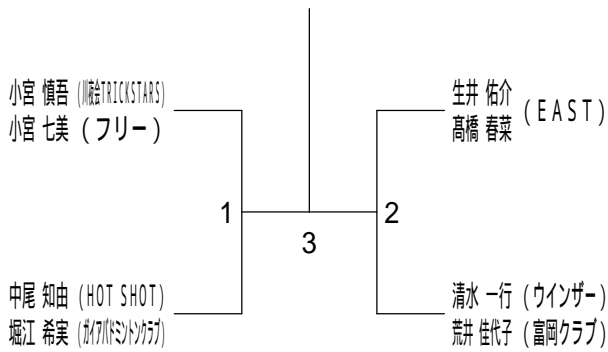

平成30年度全日本シニア選手権予選会

平成30年7月21日 寒川総合体育館

30歳以上混合ダブルス1

30歳以上混合ダブルス2

30歳以上混合ダブルス3

35歳以上混合ダブルス1

35歳以上混合ダブルス2

40歳以上混合ダブルス1

40歳以上混合ダブルス2

40歳以上混合ダブルス3

平成30年度全日本シニア選手権予選会

平成30年7月21日 寒川総合体育館

45歳以上混合ダブルス1

45歳以上混合ダブルス2

45歳以上混合ダブルス3

45歳以上混合ダブルス4