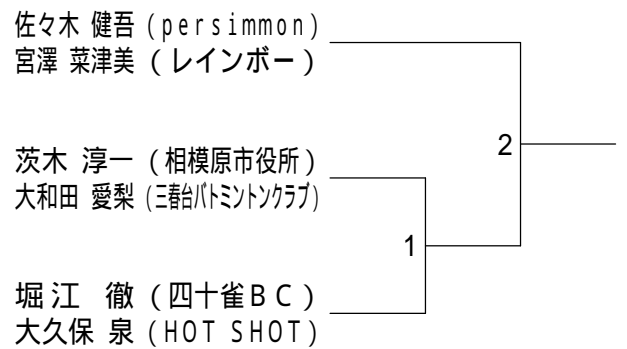

平成30年度全日本シニア選手権予選会

平成30年7月21日 寒川総合体育館

30歳以上混合ダブルス1

30歳以上混合ダブルス2

30歳以上混合ダブルス3

35歳以上混合ダブルス1

35歳以上混合ダブルス2

40歳以上混合ダブルス1