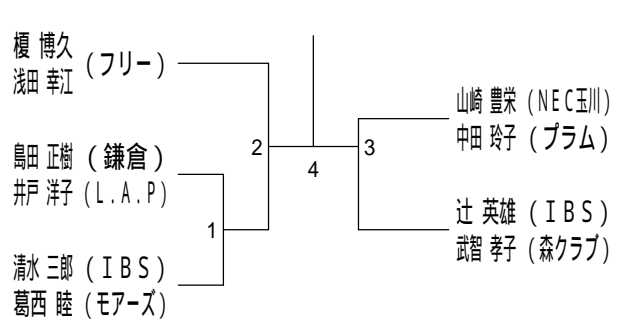

45歳以上混合ダブルス5

45歳以上混合ダブルス6

50歳以上混合ダブルス1

50歳以上混合ダブルス2

平成30年度全日本シニア選手権予選会

平成30年7月21日 寒川総合体育館

50歳以上混合ダブルス3

50歳以上混合ダブルス4

50歳以上混合ダブルス5

55歳以上混合ダブルス1

55歳以上混合ダブルス2

55歳以上混合ダブルス3

55歳以上混合ダブルス4

60歳以上混合ダブルス

65歳以上混合ダブルス

70歳以上混合ダブルス