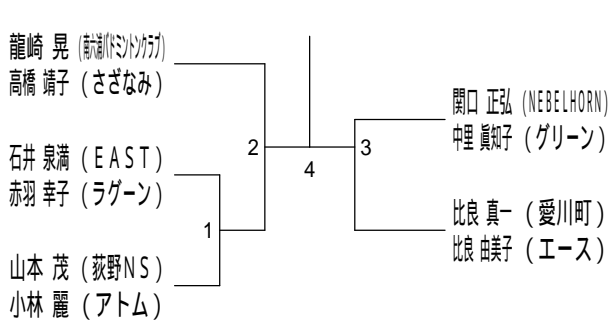

40歳以上混合ダブルス2

40歳以上混合ダブルス3

平成30年度全日本シニア選手権予選会

平成30年7月21日 寒川総合体育館

45歳以上混合ダブルス1

45歳以上混合ダブルス2

45歳以上混合ダブルス3

45歳以上混合ダブルス4

45歳以上混合ダブルス5

45歳以上混合ダブルス6

50歳以上混合ダブルス1

50歳以上混合ダブルス2

平成30年度全日本シニア選手権予選会

平成30年7月21日 寒川総合体育館

50歳以上混合ダブルス3

50歳以上混合ダブルス4

50歳以上混合ダブルス5

55歳以上混合ダブルス1

55歳以上混合ダブルス2

55歳以上混合ダブルス3

55歳以上混合ダブルス4

60歳以上混合ダブルス

65歳以上混合ダブルス

70歳以上混合ダブルス