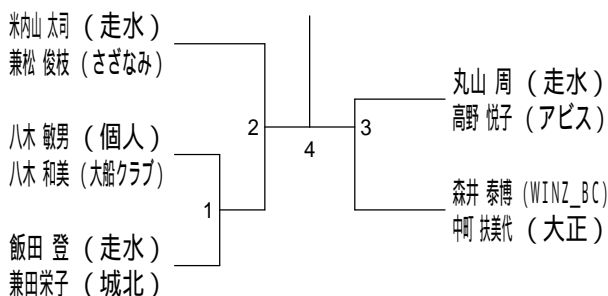

45歳以上混合ダブルス5

45歳以上混合ダブルス6

50歳以上混合ダブルス1

50歳以上混合ダブルス2

平成30年度全日本シニア選手権予選会

平成30年7月21日 寒川総合体育館

50歳以上混合ダブルス3

50歳以上混合ダブルス4

50歳以上混合ダブルス5

55歳以上混合ダブルス1

55歳以上混合ダブルス2

55歳以上混合ダブルス3

55歳以上混合ダブルス4

60歳以上混合ダブルス

65歳以上混合ダブルス

70歳以上混合ダブルス