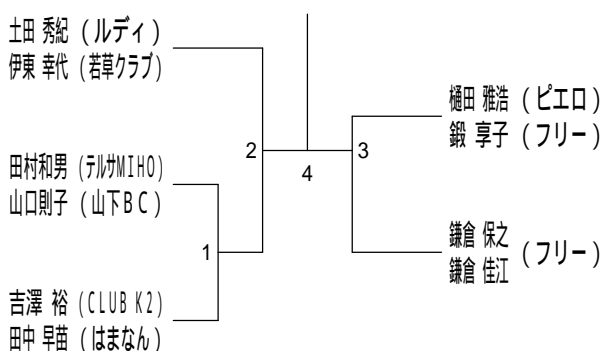

40歳以上混合ダブルス2

40歳以上混合ダブルス3

平成30年度全日本シニア選手権予選会

平成30年7月21日 寒川総合体育館

45歳以上混合ダブルス1

45歳以上混合ダブルス2

45歳以上混合ダブルス3

45歳以上混合ダブルス4

45歳以上混合ダブルス5

45歳以上混合ダブルス6

50歳以上混合ダブルス1

50歳以上混合ダブルス2

平成30年度全日本シニア選手権予選会

平成30年7月21日 寒川総合体育館

50歳以上混合ダブルス3

50歳以上混合ダブルス4