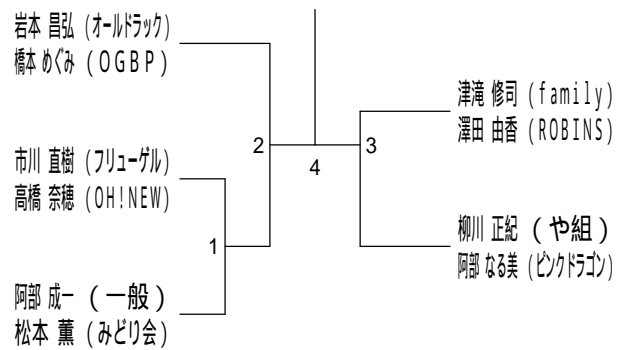

平成30年度全日本シニア選手権予選会

平成30年7月21日 寒川総合体育館

30歳以上混合ダブルス1

30歳以上混合ダブルス2

30歳以上混合ダブルス3

35歳以上混合ダブルス1

35歳以上混合ダブルス2

40歳以上混合ダブルス1

40歳以上混合ダブルス2

40歳以上混合ダブルス3

平成30年度全日本シニア選手権予選会

平成30年7月21日 寒川総合体育館

45歳以上混合ダブルス1

45歳以上混合ダブルス2

45歳以上混合ダブルス3

45歳以上混合ダブルス4