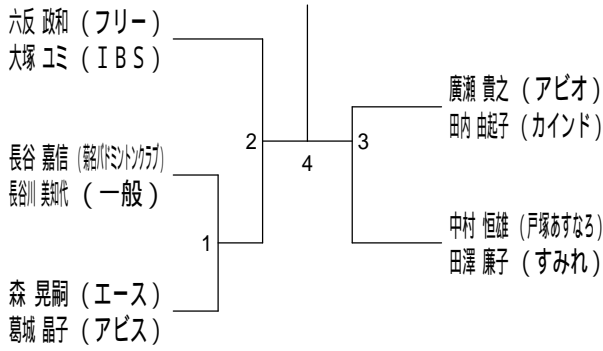

40歳以上混合ダブルス2

40歳以上混合ダブルス3

平成30年度全日本シニア選手権予選会

平成30年7月21日 寒川総合体育館

45歳以上混合ダブルス1

45歳以上混合ダブルス2

45歳以上混合ダブルス3

45歳以上混合ダブルス4

45歳以上混合ダブルス5

45歳以上混合ダブルス6

50歳以上混合ダブルス1

50歳以上混合ダブルス2

平成30年度全日本シニア選手権予選会

平成30年7月21日 寒川総合体育館

50歳以上混合ダブルス3

50歳以上混合ダブルス4