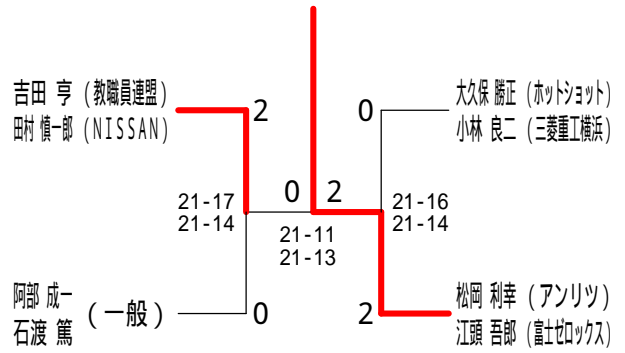

40歳以上男子ダブルス3