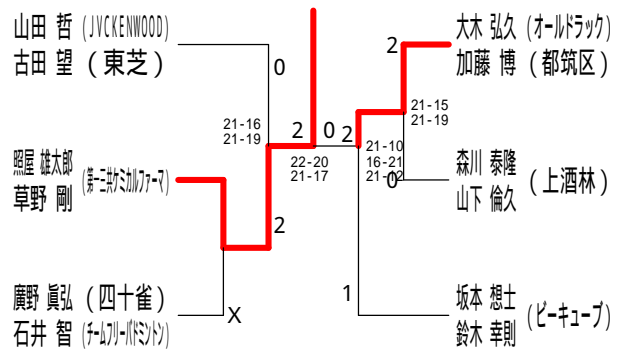

45歳以上男子ダブルス2