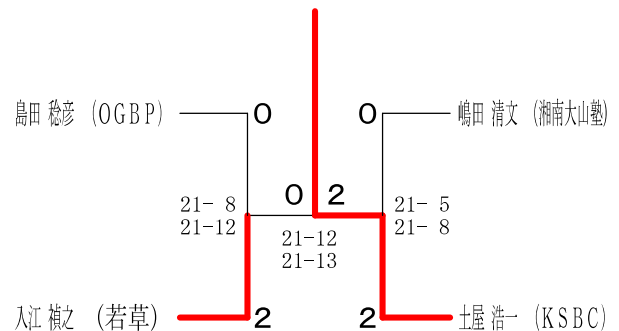

40歳以上男子シングルス4