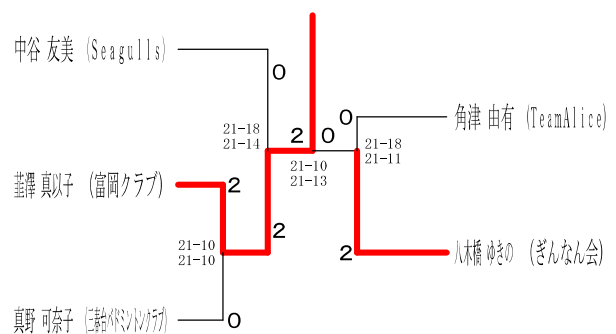

## 55歳以上男子シングルス1

平成30年度全日本シニア選手権予選会

55歳以上男子シングルス2

平成30年7月29日 伊勢原市総合運動公園体育館

55歳以上男子シングルス3

60歳以上男子シングルス1

60歳以上男子シングルス2

65歳以上男子シングルス1

65歳以上男子シングルス2

70歳以上男子シングルス

30歳以上女子シングルス

平成30年度全日本シニア選手権予選会

平成30年7月29日 伊勢原市総合運動公園体育館

35歳以上女子シングルス

40歳以上女子シングルス1

40歳以上女子シングルス2