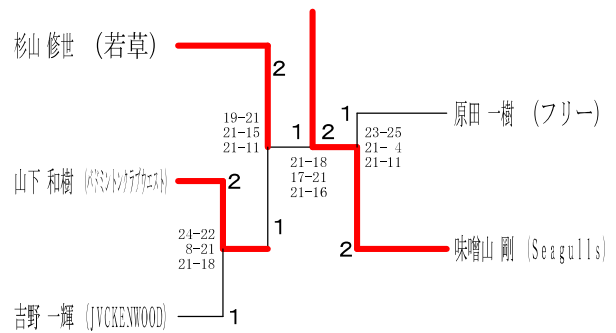

平成30年度全日本シニア選手権予選会

平成30年7月29日 伊勢原市総合運動公園体育館

30歳以上男子シングルス1

30歳以上男子シングルス2

30歳以上男子シングルス3

30歳以上男子シングルス4

30歳以上男子シングルス5

30歳以上男子シングルス6

30歳以上男子シングルス7

35歳以上男子シングルス1

平成30年度全日本シニア選手権予選会  
35歳以上男子シングルス2

平成30年7月29日 伊勢原市総合運動公園体育館  
35歳以上男子シングルス3

35歳以上男子シングルス4

35歳以上男子シングルス5

40歳以上男子シングルス1

40歳以上男子シングルス2