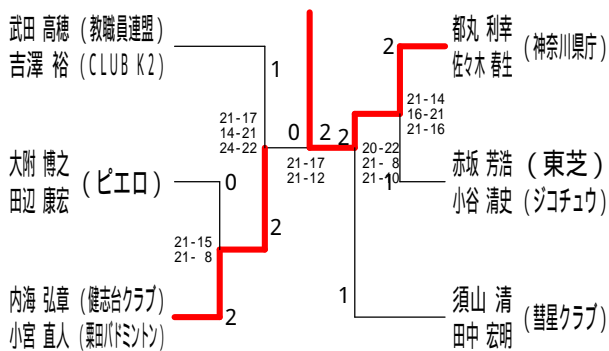

50歳以上男子ダブルス1