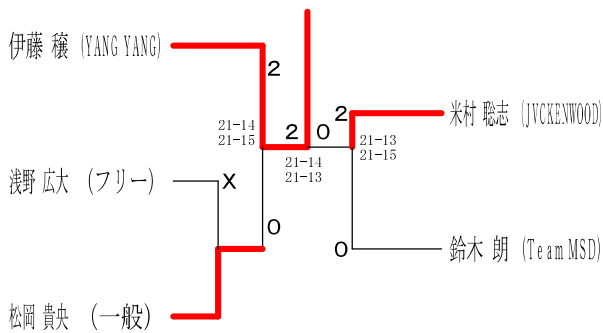

平成30年度全日本シニア選手権予選会

平成30年7月29日 伊勢原市総合運動公園体育館

30歳以上男子シングルス1

30歳以上男子シングルス2

30歳以上男子シングルス3

30歳以上男子シングルス4

30歳以上男子シングルス5

30歳以上男子シングルス6

30歳以上男子シングルス7

35歳以上男子シングルス1

平成30年度全日本シニア選手権予選会  
35歳以上男子シングルス2

平成30年7月29日 伊勢原市総合運動公園体育館  
35歳以上男子シングルス3

35歳以上男子シングルス4

35歳以上男子シングルス5

40歳以上男子シングルス1

40歳以上男子シングルス2