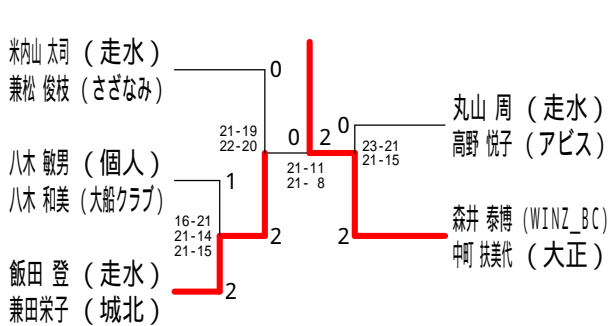

## 50歳以上混合ダブルス2

平成30年度全日本シニア選手権予選会

平成30年7月21日 寒川総合体育館

50歳以上混合ダブルス3

50歳以上混合ダブルス4

50歳以上混合ダブルス5

55歳以上混合ダブルス1

55歳以上混合ダブルス2

55歳以上混合ダブルス3

55歳以上混合ダブルス4

60歳以上混合ダブルス

65歳以上混合ダブルス

70歳以上混合ダブルス

# 平成30年度全日本シニア選手権予選会

平成30年6月23日 小田原アリーナ