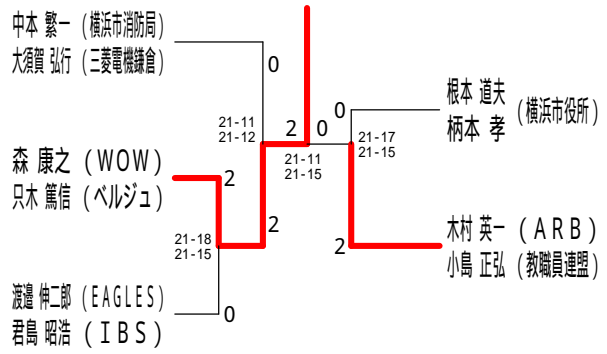

55歳以上男子ダブルス1