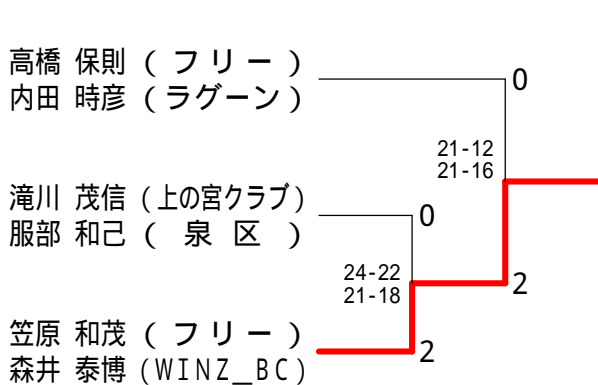

65歳以上男子ダブルス2