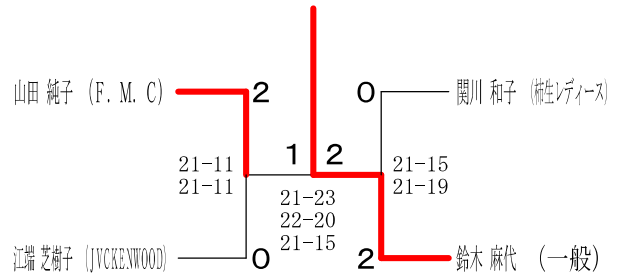

45歳以上女子シングルス2

50歳以上女子シングルス