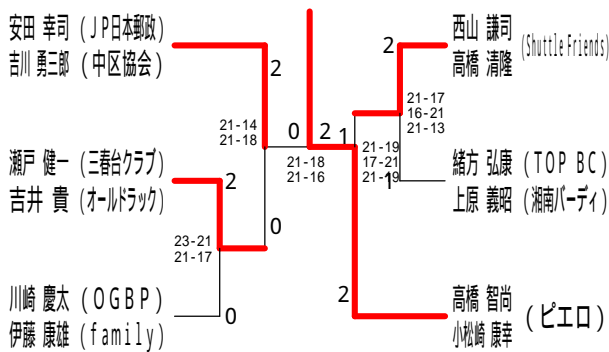

45歳以上男子ダブルス3