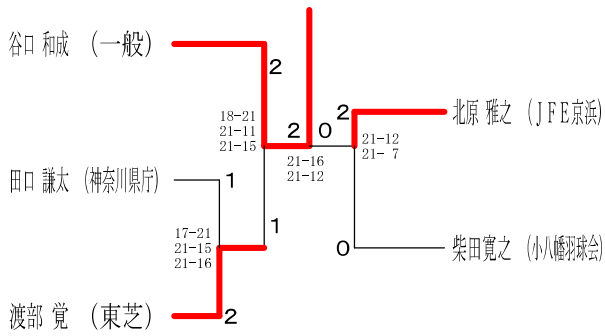

平成30年度全日本シニア選手権予選会

平成30年7月29日 伊勢原市総合運動公園体育館

30歳以上男子シングルス1

30歳以上男子シングルス2

30歳以上男子シングルス3

30歳以上男子シングルス4

30歳以上男子シングルス5

30歳以上男子シングルス6

30歳以上男子シングルス7

35歳以上男子シングルス1

平成30年度全日本シニア選手権予選会  
35歳以上男子シングルス2

平成30年7月29日 伊勢原市総合運動公園体育館  
35歳以上男子シングルス3

35歳以上男子シングルス4

35歳以上男子シングルス5

40歳以上男子シングルス1

40歳以上男子シングルス2