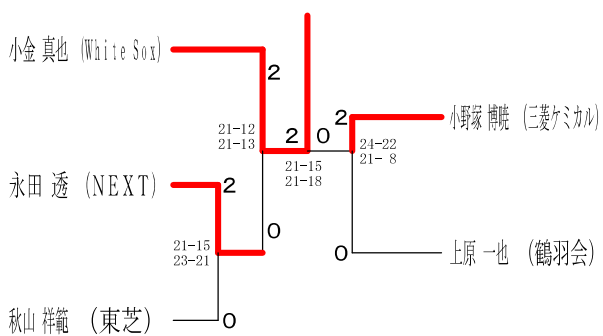

平成30年度全日本シニア選手権予選会

平成30年7月29日 伊勢原市総合運動公園体育館

30歳以上男子シングルス1

30歳以上男子シングルス2

30歳以上男子シングルス3

30歳以上男子シングルス4

30歳以上男子シングルス5

30歳以上男子シングルス6

30歳以上男子シングルス7

35歳以上男子シングルス1

平成30年度全日本シニア選手権予選会  
35歳以上男子シングルス2

平成30年7月29日 伊勢原市総合運動公園体育館  
35歳以上男子シングルス3

35歳以上男子シングルス4

35歳以上男子シングルス5

40歳以上男子シングルス1

40歳以上男子シングルス2