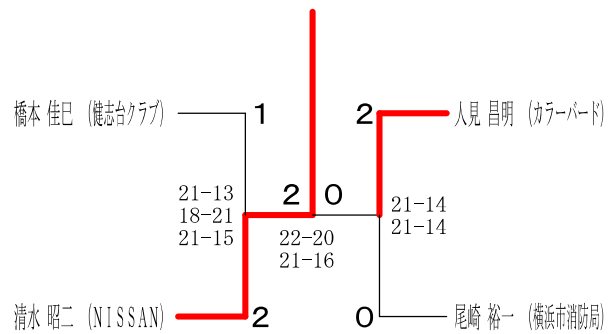

## 55歳以上男子シングルス1

平成30年度全日本シニア選手権予選会

55歳以上男子シングルス2

平成30年7月29日 伊勢原市総合運動公園体育館

55歳以上男子シングルス3

60歳以上男子シングルス1

60歳以上男子シングルス2

65歳以上男子シングルス1

65歳以上男子シングルス2

70歳以上男子シングルス

30歳以上女子シングルス

平成30年度全日本シニア選手権予選会

平成30年7月29日 伊勢原市総合運動公園体育館

35歳以上女子シングルス

40歳以上女子シングルス1

40歳以上女子シングルス2