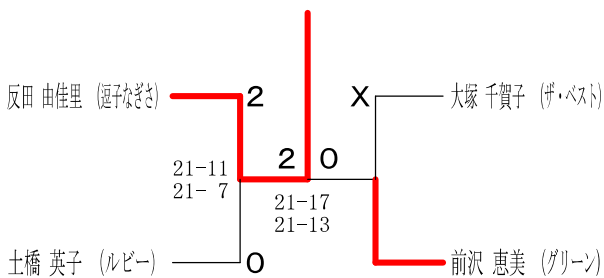

65歳以上男子シングルス2

70歳以上男子シングルス

30歳以上女子シングルス

平成30年度全日本シニア選手権予選会

平成30年7月29日 伊勢原市総合運動公園体育館

35歳以上女子シングルス

40歳以上女子シングルス1

40歳以上女子シングルス2

45歳以上女子シングルス1

45歳以上女子シングルス2

50歳以上女子シングルス

55歳以上女子シングルス1

55歳以上女子シングルス2

60歳以上女子シングルス

70歳以上女子シングルス