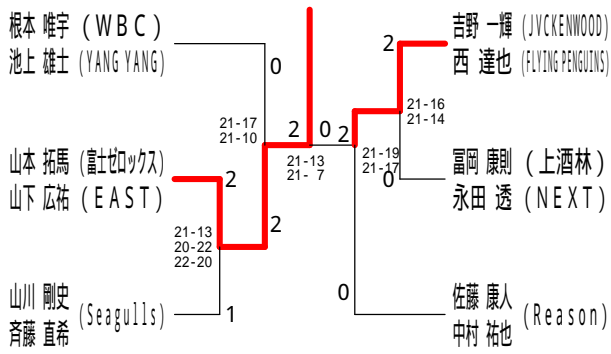

平成30年度全日本シニア選手権予選会

平成30年6月23日 小田原アリーナ

30歳以上男子ダブルス1