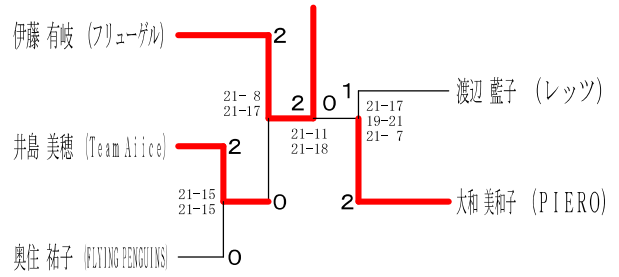

## 55歳以上男子シングルス1

平成30年度全日本シニア選手権予選会

55歳以上男子シングルス2

平成30年7月29日 伊勢原市総合運動公園体育館

55歳以上男子シングルス3

60歳以上男子シングルス1

60歳以上男子シングルス2

65歳以上男子シングルス1

65歳以上男子シングルス2

70歳以上男子シングルス

30歳以上女子シングルス

平成30年度全日本シニア選手権予選会

平成30年7月29日 伊勢原市総合運動公園体育館

35歳以上女子シングルス

40歳以上女子シングルス1

40歳以上女子シングルス2