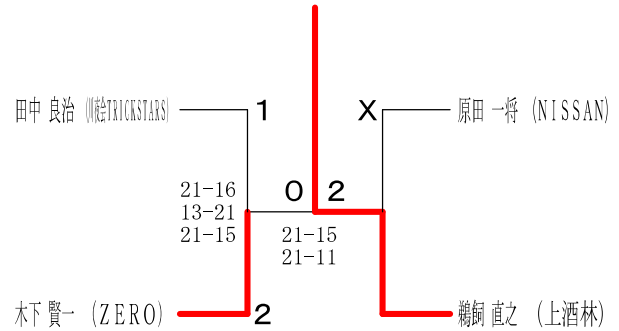

平成30年度全日本シニア選手権予選会

平成30年7月29日 伊勢原市総合運動公園体育館

30歳以上男子シングルス1

30歳以上男子シングルス2

30歳以上男子シングルス3

30歳以上男子シングルス4

30歳以上男子シングルス5

30歳以上男子シングルス6

30歳以上男子シングルス7

35歳以上男子シングルス1

平成30年度全日本シニア選手権予選会  
35歳以上男子シングルス2

平成30年7月29日 伊勢原市総合運動公園体育館  
35歳以上男子シングルス3

35歳以上男子シングルス4

35歳以上男子シングルス5

40歳以上男子シングルス1

40歳以上男子シングルス2