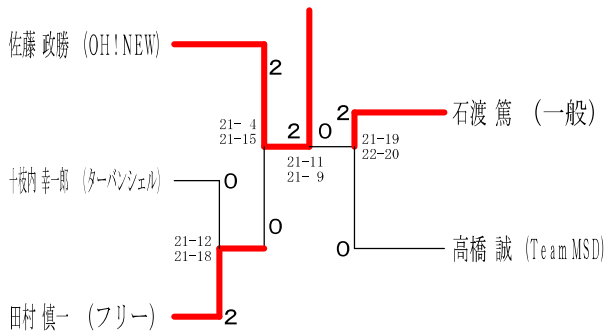

平成30年度全日本シニア選手権予選会

平成30年7月29日 伊勢原市総合運動公園体育館

30歳以上男子シングルス1

30歳以上男子シングルス2

30歳以上男子シングルス3

30歳以上男子シングルス4

30歳以上男子シングルス5

30歳以上男子シングルス6

30歳以上男子シングルス7

35歳以上男子シングルス1

平成30年度全日本シニア選手権予選会  
35歳以上男子シングルス2

平成30年7月29日 伊勢原市総合運動公園体育館  
35歳以上男子シングルス3

35歳以上男子シングルス4

35歳以上男子シングルス5

40歳以上男子シングルス1

40歳以上男子シングルス2