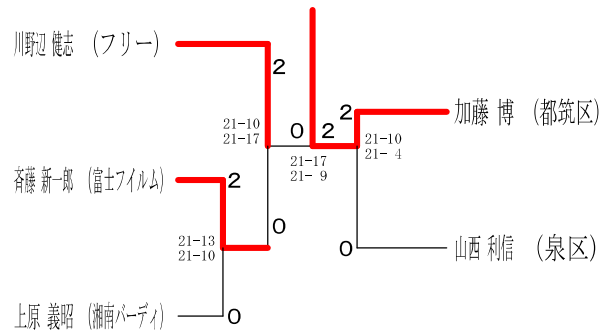

45歳以上男子シングルス2