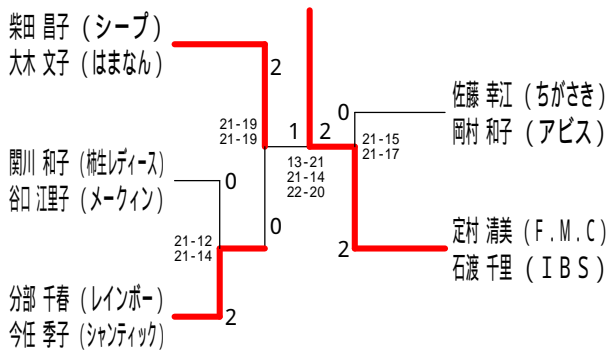

50歳以上女子ダブルス1