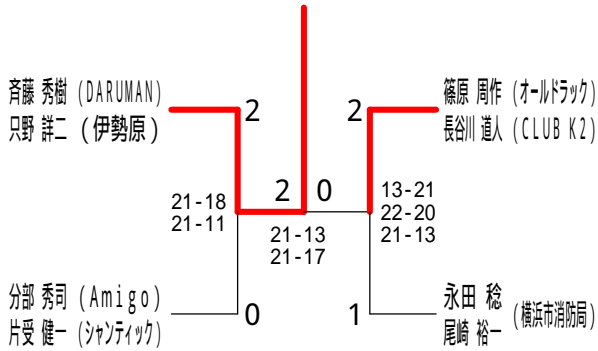

55歳以上男子ダブルス2