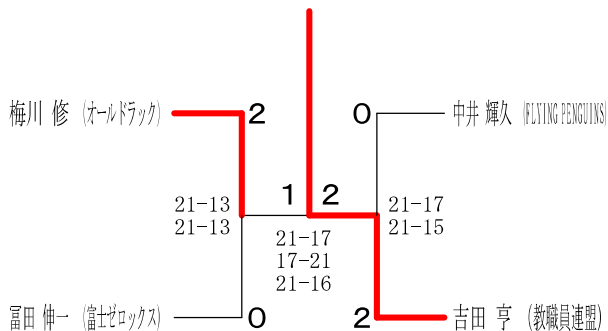

40歳以上男子シングルス3