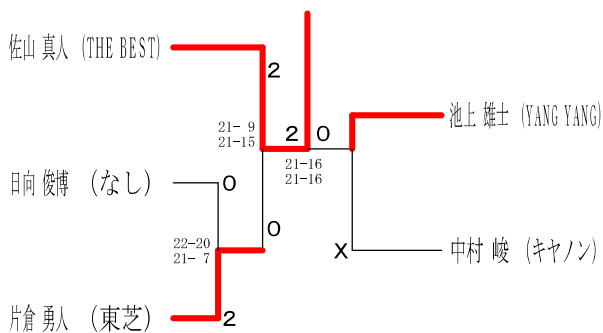

平成30年度全日本シニア選手権予選会

平成30年7月29日 伊勢原市総合運動公園体育館

30歳以上男子シングルス1

30歳以上男子シングルス2

30歳以上男子シングルス3

30歳以上男子シングルス4

30歳以上男子シングルス5

30歳以上男子シングルス6

30歳以上男子シングルス7

35歳以上男子シングルス1

平成30年度全日本シニア選手権予選会  
35歳以上男子シングルス2

平成30年7月29日 伊勢原市総合運動公園体育館  
35歳以上男子シングルス3

35歳以上男子シングルス4

35歳以上男子シングルス5

40歳以上男子シングルス1

40歳以上男子シングルス2