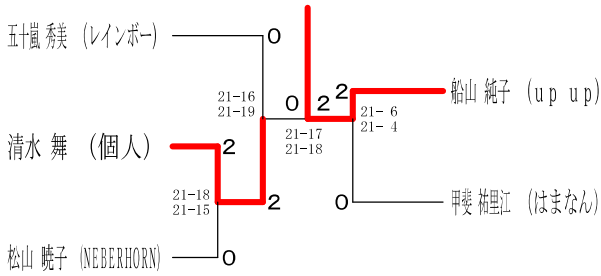

40歳以上女子シングルス2

45歳以上女子シングルス1