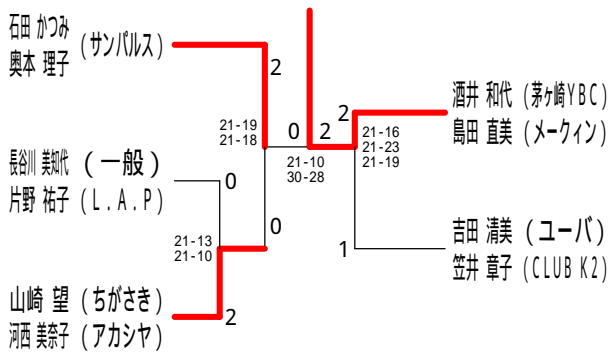

45歳以上女子ダブルス5