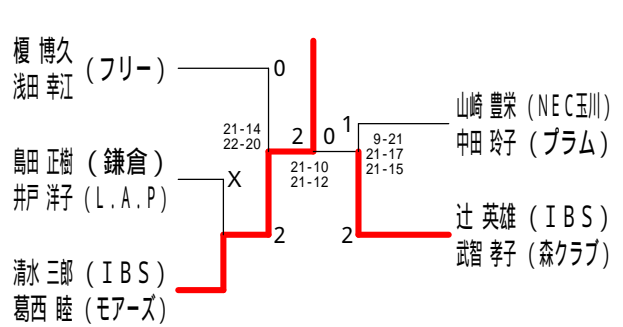

60歳以上混合ダブルス