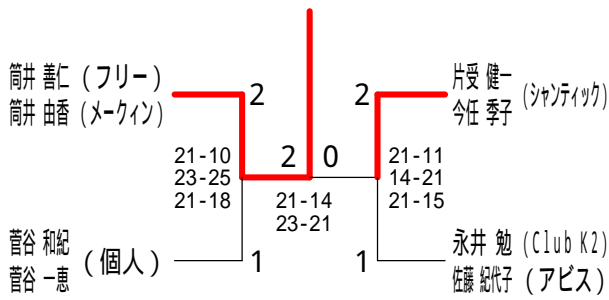

## 50歳以上混合ダブルス2

平成30年度全日本シニア選手権予選会

平成30年7月21日 寒川総合体育館

50歳以上混合ダブルス3

50歳以上混合ダブルス4

50歳以上混合ダブルス5

55歳以上混合ダブルス1

55歳以上混合ダブルス2

55歳以上混合ダブルス3

55歳以上混合ダブルス4

60歳以上混合ダブルス

65歳以上混合ダブルス

70歳以上混合ダブルス