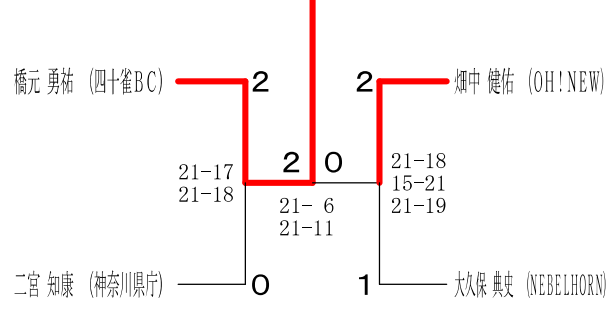

平成30年度全日本シニア選手権予選会

平成30年7月29日 伊勢原市総合運動公園体育館

30歳以上男子シングルス1

30歳以上男子シングルス2

30歳以上男子シングルス3

30歳以上男子シングルス4

30歳以上男子シングルス5

30歳以上男子シングルス6

30歳以上男子シングルス7

35歳以上男子シングルス1

平成30年度全日本シニア選手権予選会  
35歳以上男子シングルス2

平成30年7月29日 伊勢原市総合運動公園体育館  
35歳以上男子シングルス3

35歳以上男子シングルス4

35歳以上男子シングルス5

40歳以上男子シングルス1

40歳以上男子シングルス2