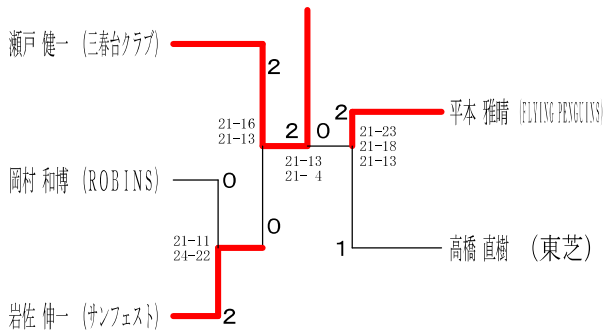

平成30年度全日本シニア選手権予選会

平成30年7月29日 伊勢原市総合運動公園体育館

45歳以上男子シングルス1