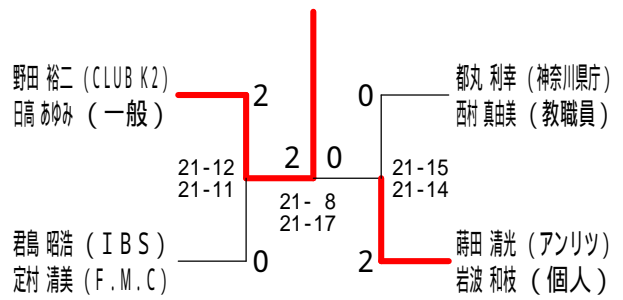

## 50歳以上混合ダブルス2

平成30年度全日本シニア選手権予選会

平成30年7月21日 寒川総合体育館

50歳以上混合ダブルス3

50歳以上混合ダブルス4

50歳以上混合ダブルス5

55歳以上混合ダブルス1

55歳以上混合ダブルス2

55歳以上混合ダブルス3

55歳以上混合ダブルス4

60歳以上混合ダブルス

65歳以上混合ダブルス

70歳以上混合ダブルス