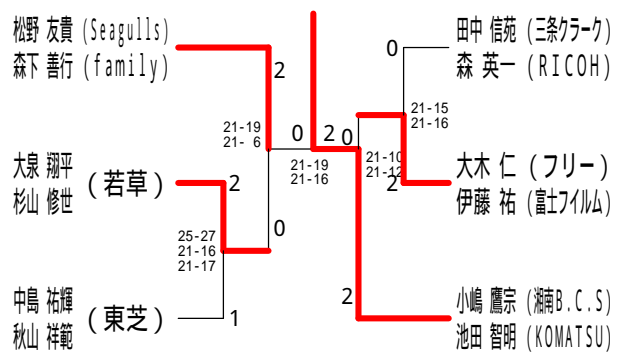

30歳以上男子ダブルス4