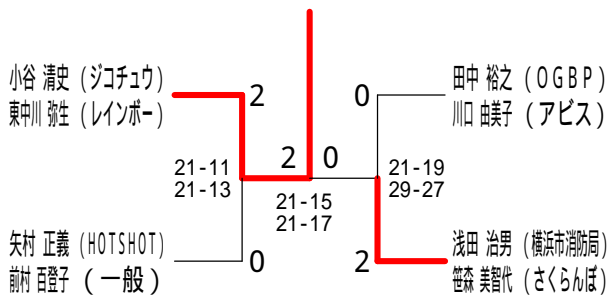

## 45歳以上混合ダブルス6

## 50歳以上混合ダブルス1

## 50歳以上混合ダブルス2

平成30年度全日本シニア選手権予選会

平成30年7月21日 寒川総合体育館

50歳以上混合ダブルス3

50歳以上混合ダブルス4

50歳以上混合ダブルス5

55歳以上混合ダブルス1

55歳以上混合ダブルス2