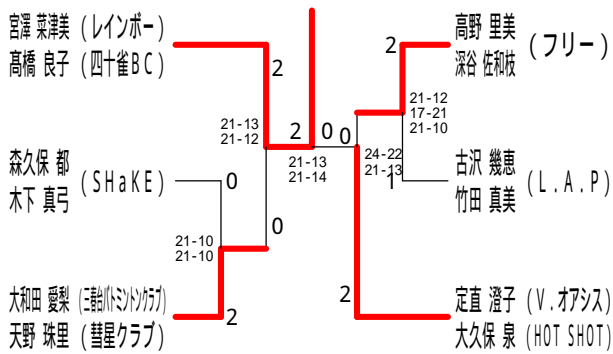

35歳以上女子ダブルス