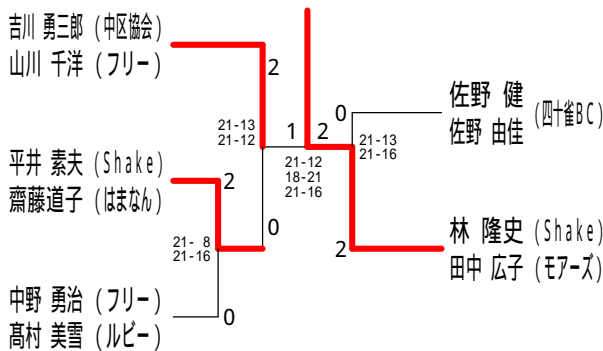

45歳以上混合ダブルス3