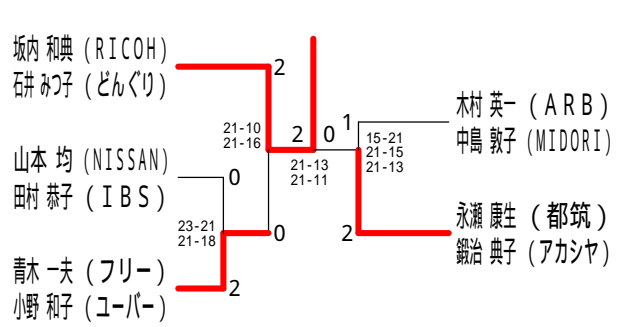

## 50歳以上混合ダブルス2

平成30年度全日本シニア選手権予選会

平成30年7月21日 寒川総合体育館

50歳以上混合ダブルス3

50歳以上混合ダブルス4

50歳以上混合ダブルス5

55歳以上混合ダブルス1

55歳以上混合ダブルス2