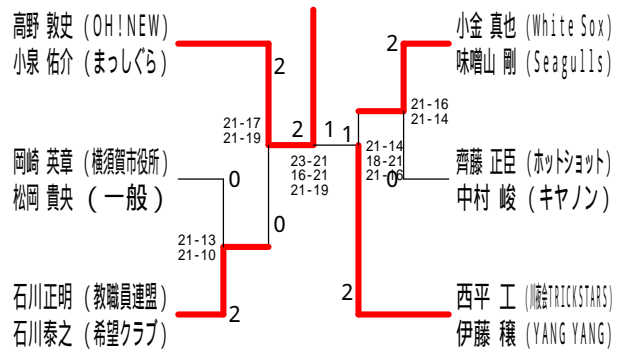

30歳以上男子ダブルス2