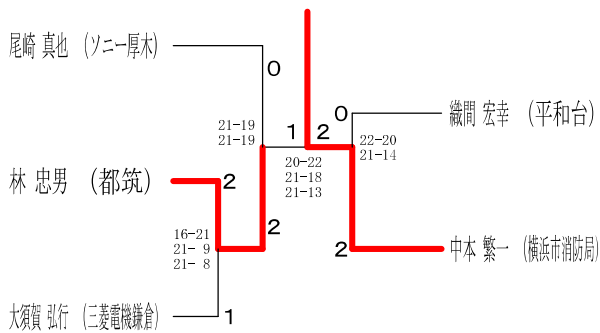

## 50歳以上男子シングルス3

## 55歳以上男子シングルス1

平成30年度全日本シニア選手権予選会

55歳以上男子シングルス2

平成30年7月29日 伊勢原市総合運動公園体育館

55歳以上男子シングルス3

60歳以上男子シングルス1

60歳以上男子シングルス2

65歳以上男子シングルス1