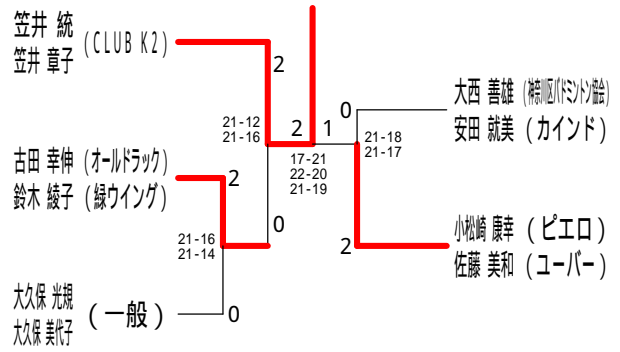

45歳以上混合ダブルス2