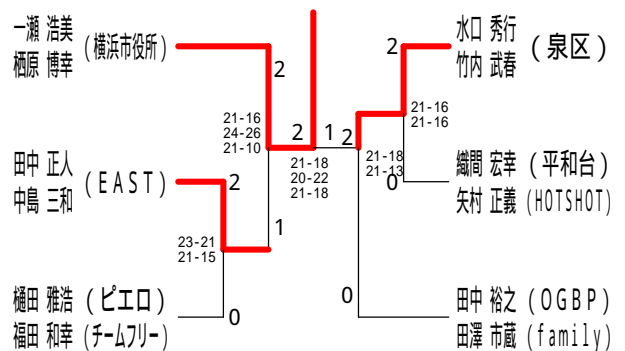

50歳以上男子ダブルス2