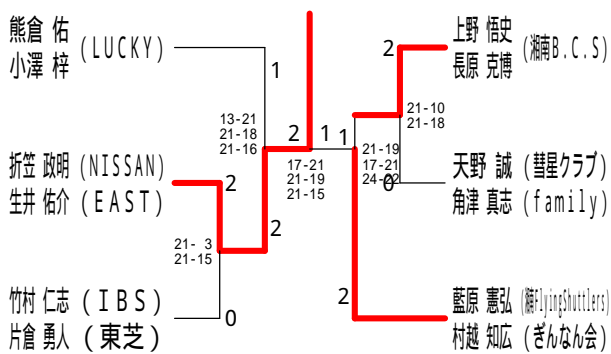

30歳以上男子ダブルス3