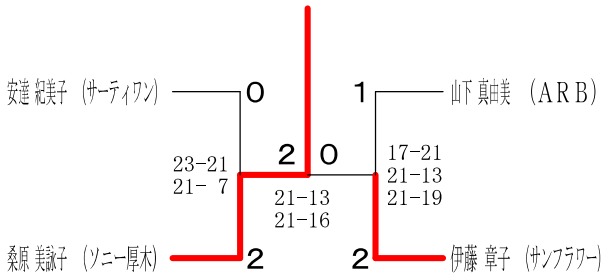

45歳以上女子シングルス2

50歳以上女子シングルス