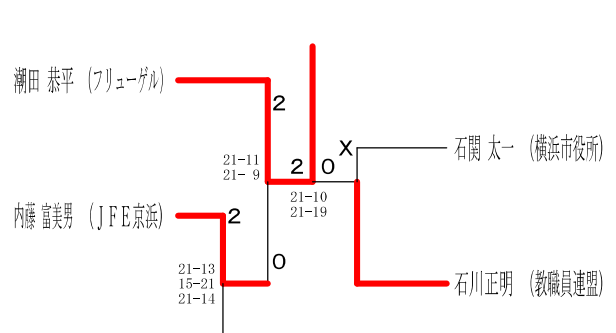

平成30年度全日本シニア選手権予選会

平成30年7月29日 伊勢原市総合運動公園体育館

30歳以上男子シングルス1

30歳以上男子シングルス2

30歳以上男子シングルス3

30歳以上男子シングルス4

30歳以上男子シングルス5

30歳以上男子シングルス6

30歳以上男子シングルス7

35歳以上男子シングルス1

平成30年度全日本シニア選手権予選会  
35歳以上男子シングルス2

平成30年7月29日 伊勢原市総合運動公園体育館  
35歳以上男子シングルス3

35歳以上男子シングルス4

35歳以上男子シングルス5

40歳以上男子シングルス1

40歳以上男子シングルス2