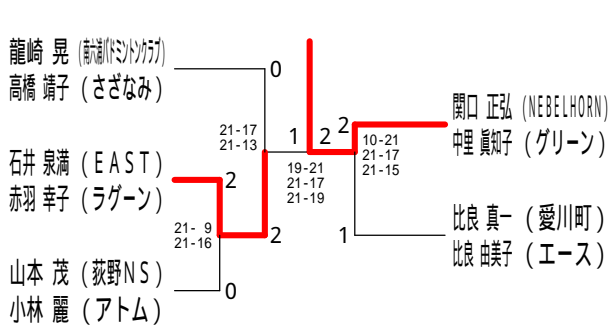

## 50歳以上混合ダブルス2

平成30年度全日本シニア選手権予選会

平成30年7月21日 寒川総合体育館

50歳以上混合ダブルス3

50歳以上混合ダブルス4

50歳以上混合ダブルス5

55歳以上混合ダブルス1

55歳以上混合ダブルス2