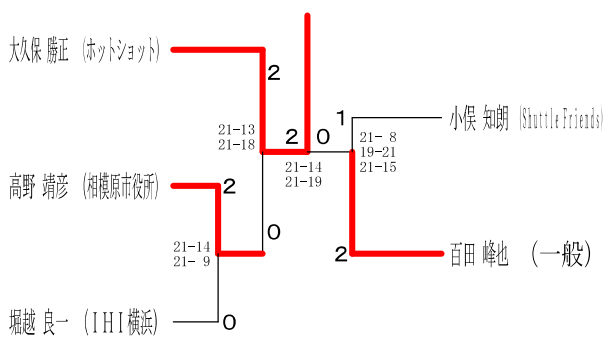

45歳以上男子シングルス3