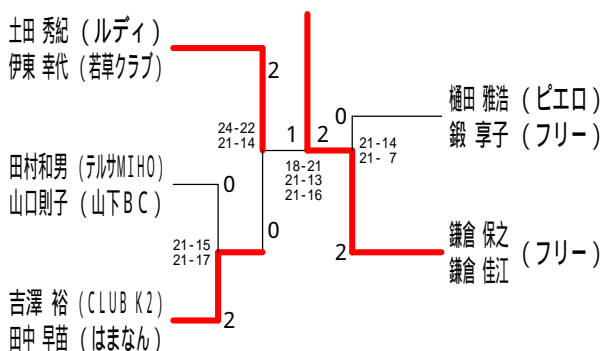

50歳以上混合ダブルス1