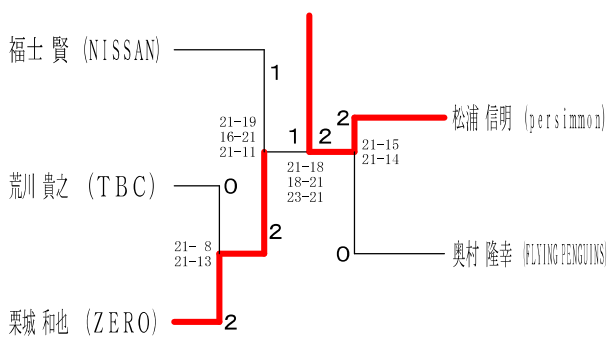

30歳以上男子シングルス7

35歳以上男子シングルス1

平成30年度全日本シニア選手権予選会  
35歳以上男子シングルス2

平成30年7月29日 伊勢原市総合運動公園体育館  
35歳以上男子シングルス3

35歳以上男子シングルス4

35歳以上男子シングルス5

40歳以上男子シングルス1

40歳以上男子シングルス2