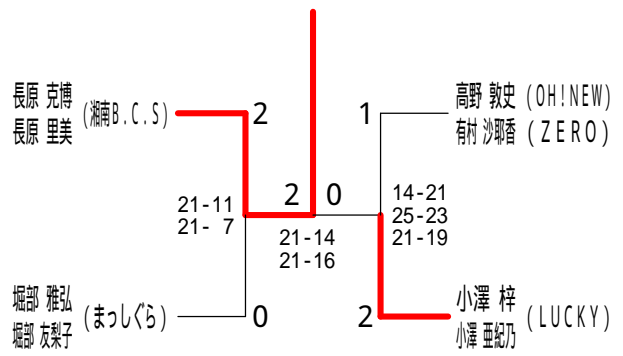

30歳以上混合ダブルス2