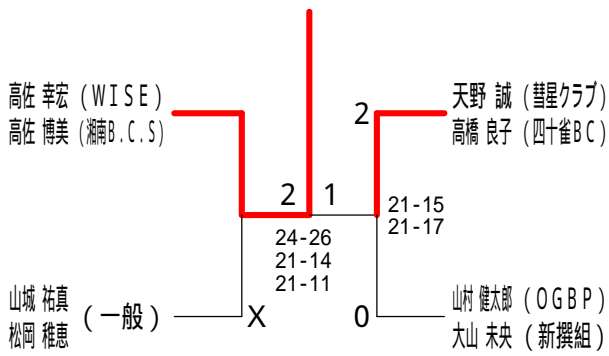

平成30年度全日本シニア選手権予選会

平成30年7月21日 寒川総合体育館

30歳以上混合ダブルス1