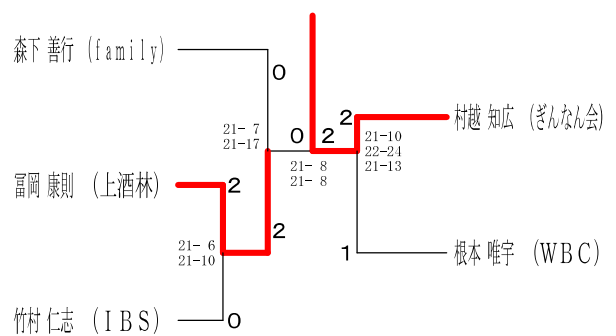

平成30年度全日本シニア選手権予選会

平成30年7月29日 伊勢原市総合運動公園体育館

30歳以上男子シングルス1

30歳以上男子シングルス2

30歳以上男子シングルス3

30歳以上男子シングルス4

30歳以上男子シングルス5

30歳以上男子シングルス6

30歳以上男子シングルス7

35歳以上男子シングルス1

平成30年度全日本シニア選手権予選会  
35歳以上男子シングルス2

平成30年7月29日 伊勢原市総合運動公園体育館  
35歳以上男子シングルス3

35歳以上男子シングルス4

35歳以上男子シングルス5

40歳以上男子シングルス1

40歳以上男子シングルス2