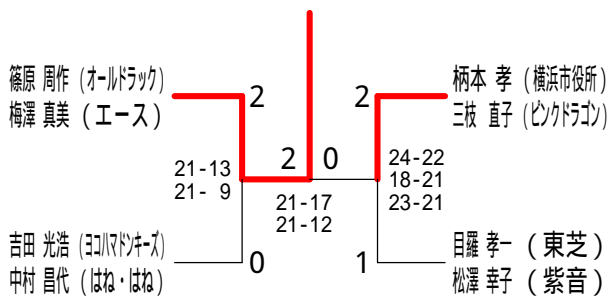

## 50歳以上混合ダブルス2

平成30年度全日本シニア選手権予選会

平成30年7月21日 寒川総合体育館

50歳以上混合ダブルス3

50歳以上混合ダブルス4

50歳以上混合ダブルス5

55歳以上混合ダブルス1

55歳以上混合ダブルス2

55歳以上混合ダブルス3

55歳以上混合ダブルス4

60歳以上混合ダブルス

65歳以上混合ダブルス

70歳以上混合ダブルス