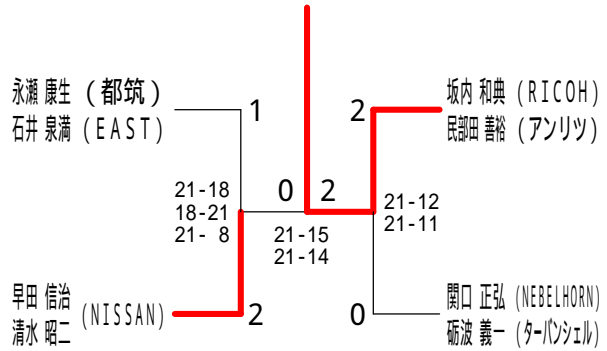

55歳以上男子ダブルス3