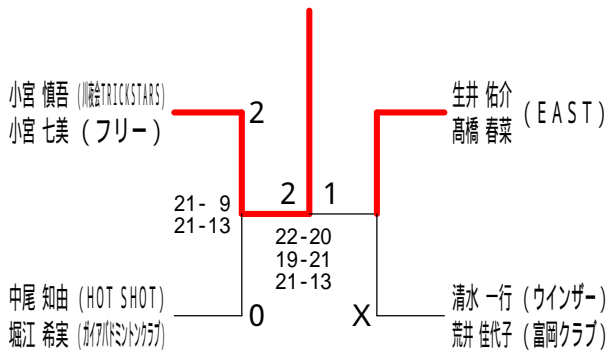

30歳以上混合ダブルス3