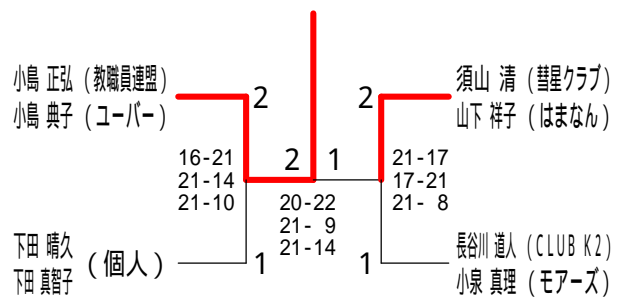

55歳以上混合ダブルス3