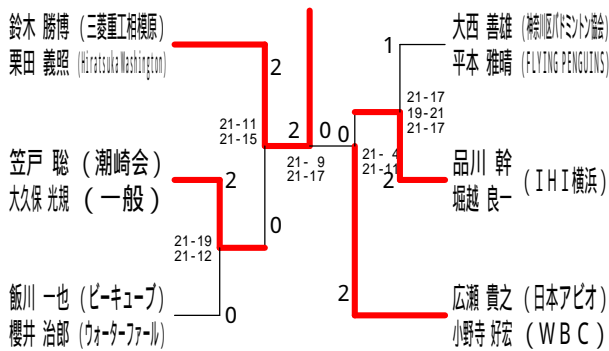

45歳以上男子ダブルス1