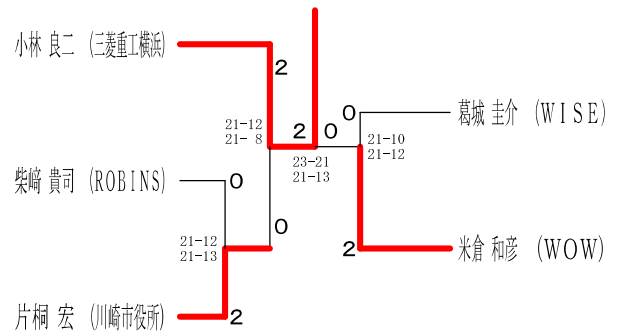

平成30年度全日本シニア選手権予選会

平成30年7月29日 伊勢原市総合運動公園体育館

30歳以上男子シングルス1

30歳以上男子シングルス2

30歳以上男子シングルス3

30歳以上男子シングルス4

30歳以上男子シングルス5

30歳以上男子シングルス6

30歳以上男子シングルス7

35歳以上男子シングルス1

平成30年度全日本シニア選手権予選会  
35歳以上男子シングルス2

平成30年7月29日 伊勢原市総合運動公園体育館  
35歳以上男子シングルス3

35歳以上男子シングルス4

35歳以上男子シングルス5

40歳以上男子シングルス1

40歳以上男子シングルス2