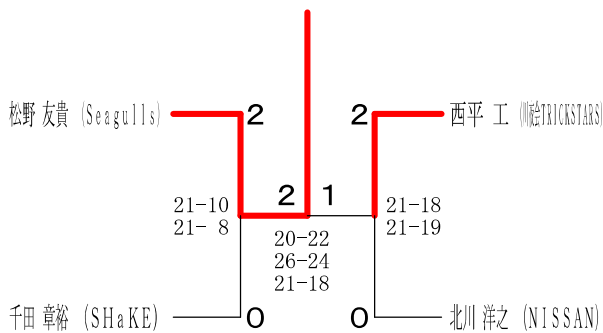

平成30年度全日本シニア選手権予選会

平成30年7月29日 伊勢原市総合運動公園体育館

30歳以上男子シングルス1

30歳以上男子シングルス2

30歳以上男子シングルス3

30歳以上男子シングルス4

30歳以上男子シングルス5

30歳以上男子シングルス6

30歳以上男子シングルス7

35歳以上男子シングルス1

平成30年度全日本シニア選手権予選会  
35歳以上男子シングルス2

平成30年7月29日 伊勢原市総合運動公園体育館  
35歳以上男子シングルス3

35歳以上男子シングルス4

35歳以上男子シングルス5

40歳以上男子シングルス1

40歳以上男子シングルス2