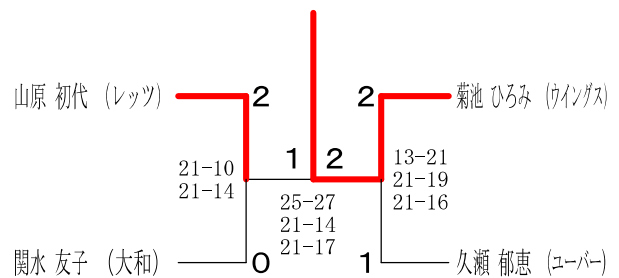

65歳以上男子シングルス2

70歳以上男子シングルス

30歳以上女子シングルス

平成30年度全日本シニア選手権予選会

平成30年7月29日 伊勢原市総合運動公園体育館

35歳以上女子シングルス

40歳以上女子シングルス1

40歳以上女子シングルス2

45歳以上女子シングルス1

45歳以上女子シングルス2

50歳以上女子シングルス

55歳以上女子シングルス1

55歳以上女子シングルス2

60歳以上女子シングルス

70歳以上女子シングルス

# 平成30年度全日本シニア選手権予選会

平成30年7月21日 寒川総合体育館