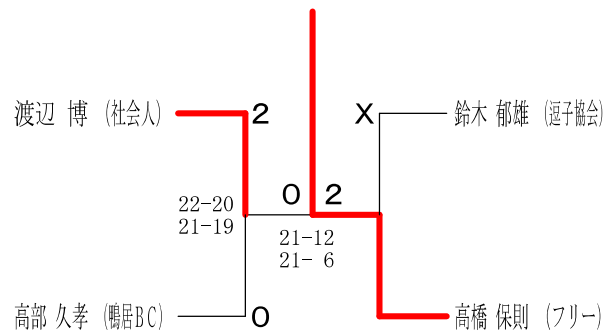

## 55歳以上男子シングルス1

平成30年度全日本シニア選手権予選会

55歳以上男子シングルス2

平成30年7月29日 伊勢原市総合運動公園体育館

55歳以上男子シングルス3

60歳以上男子シングルス1

60歳以上男子シングルス2

65歳以上男子シングルス1

65歳以上男子シングルス2

70歳以上男子シングルス

30歳以上女子シングルス

平成30年度全日本シニア選手権予選会

平成30年7月29日 伊勢原市総合運動公園体育館

35歳以上女子シングルス

40歳以上女子シングルス1

40歳以上女子シングルス2