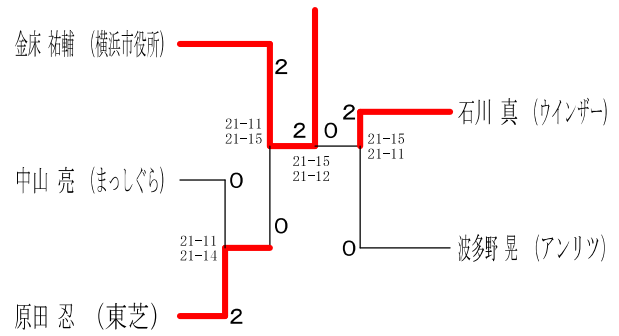

平成30年度全日本シニア選手権予選会

平成30年7月29日 伊勢原市総合運動公園体育館

30歳以上男子シングルス1

30歳以上男子シングルス2

30歳以上男子シングルス3

30歳以上男子シングルス4

30歳以上男子シングルス5

30歳以上男子シングルス6

30歳以上男子シングルス7

35歳以上男子シングルス1

平成30年度全日本シニア選手権予選会  
35歳以上男子シングルス2

平成30年7月29日 伊勢原市総合運動公園体育館  
35歳以上男子シングルス3

35歳以上男子シングルス4

35歳以上男子シングルス5

40歳以上男子シングルス1

40歳以上男子シングルス2