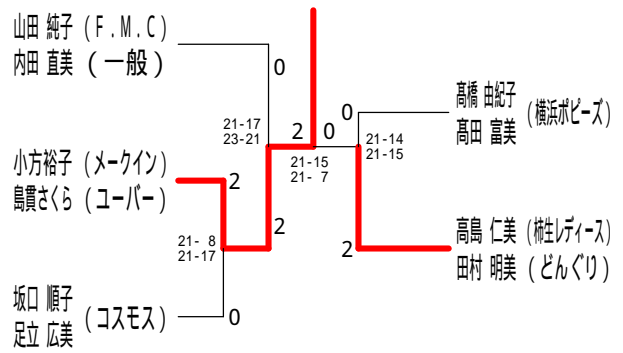

30歳以上女子ダブルス1

30歳以上女子ダブルス2

35歳以上女子ダブルス

40歳以上女子ダブルス1

40歳以上女子ダブルス2

40歳以上女子ダブルス3

45歳以上女子ダブルス1

45歳以上女子ダブルス2

平成30年度全日本シニア選手権予選会

平成30年6月23日 小田原アリーナ

45歳以上女子ダブルス3

45歳以上女子ダブルス4

45歳以上女子ダブルス5

45歳以上女子ダブルス6

50歳以上女子ダブルス1

50歳以上女子ダブルス2

50歳以上女子ダブルス3

50歳以上女子ダブルス4

平成30年度全日本シニア選手権予選会

平成30年6月23日 小田原アリーナ

50歳以上女子ダブルス5

55歳以上女子ダブルス1

55歳以上女子ダブルス2

55歳以上女子ダブルス3