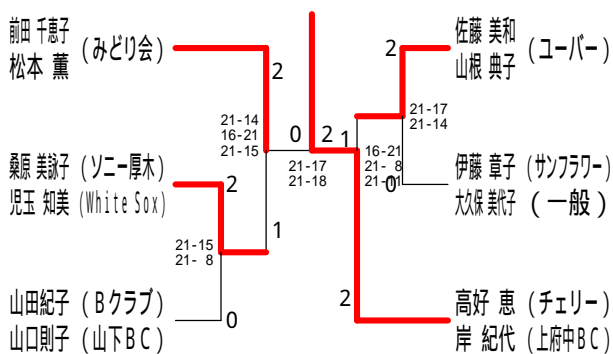

45歳以上男子ダブルス3

45歳以上男子ダブルス4

50歳以上男子ダブルス1

50歳以上男子ダブルス2

平成30年度全日本シニア選手権予選会

平成30年6月23日 小田原アリーナ

50歳以上男子ダブルス3

55歳以上男子ダブルス1

55歳以上男子ダブルス2

55歳以上男子ダブルス3

60歳以上男子ダブルス

65歳以上男子ダブルス1

65歳以上男子ダブルス2

70歳以上男子ダブルス

平成30年度全日本シニア選手権予選会

平成30年6月23日 小田原アリーナ

30歳以上女子ダブルス1

30歳以上女子ダブルス2

35歳以上女子ダブルス

40歳以上女子ダブルス1

40歳以上女子ダブルス2

40歳以上女子ダブルス3

45歳以上女子ダブルス1

45歳以上女子ダブルス2

平成30年度全日本シニア選手権予選会

平成30年6月23日 小田原アリーナ

45歳以上女子ダブルス3

45歳以上女子ダブルス4

45歳以上女子ダブルス5

45歳以上女子ダブルス6

50歳以上女子ダブルス1

50歳以上女子ダブルス2