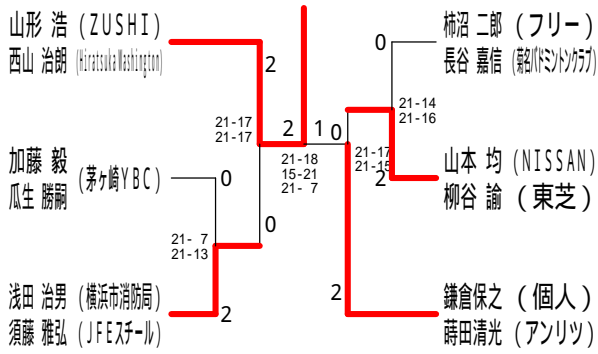

平成30年度全日本シニア選手権予選会

平成30年6月23日 小田原アリーナ

30歳以上男子ダブルス1

30歳以上男子ダブルス2

30歳以上男子ダブルス3

30歳以上男子ダブルス4

35歳以上男子ダブルス1

35歳以上男子ダブルス2

35歳以上男子ダブルス3

40歳以上男子ダブルス1

平成30年度全日本シニア選手権予選会

平成30年6月23日 小田原アリーナ

40歳以上男子ダブルス2

40歳以上男子ダブルス3

45歳以上男子ダブルス1

45歳以上男子ダブルス2

45歳以上男子ダブルス3

45歳以上男子ダブルス4

50歳以上男子ダブルス1

50歳以上男子ダブルス2

平成30年度全日本シニア選手権予選会

平成30年6月23日 小田原アリーナ

50歳以上男子ダブルス3

55歳以上男子ダブルス1

55歳以上男子ダブルス2

55歳以上男子ダブルス3

60歳以上男子ダブルス

65歳以上男子ダブルス1

65歳以上男子ダブルス2

70歳以上男子ダブルス

平成30年度全日本シニア選手権予選会

平成30年6月23日 小田原アリーナ