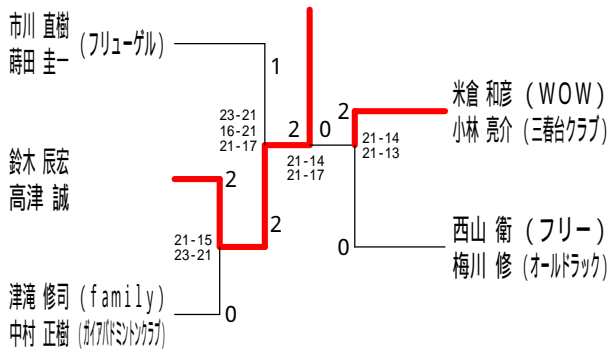

平成30年度全日本シニア選手権予選会

平成30年6月23日 小田原アリーナ

30歳以上男子ダブルス1

30歳以上男子ダブルス2

30歳以上男子ダブルス3

30歳以上男子ダブルス4

35歳以上男子ダブルス1

35歳以上男子ダブルス2

35歳以上男子ダブルス3

40歳以上男子ダブルス1

平成30年度全日本シニア選手権予選会

平成30年6月23日 小田原アリーナ

40歳以上男子ダブルス2

40歳以上男子ダブルス3

45歳以上男子ダブルス1

45歳以上男子ダブルス2

45歳以上男子ダブルス3

45歳以上男子ダブルス4

50歳以上男子ダブルス1

50歳以上男子ダブルス2

平成30年度全日本シニア選手権予選会

平成30年6月23日 小田原アリーナ

50歳以上男子ダブルス3

55歳以上男子ダブルス1

55歳以上男子ダブルス2

55歳以上男子ダブルス3

60歳以上男子ダブルス

65歳以上男子ダブルス1

65歳以上男子ダブルス2

70歳以上男子ダブルス

平成30年度全日本シニア選手権予選会

平成30年6月23日 小田原アリーナ