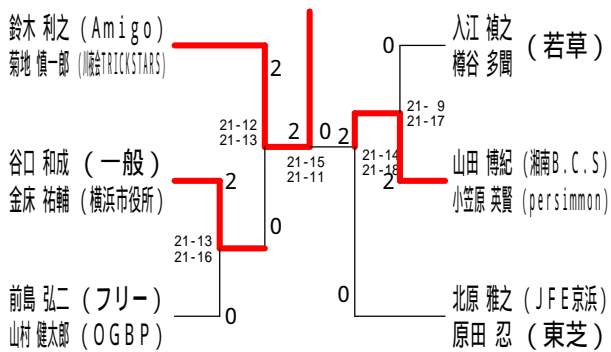

平成30年度全日本シニア選手権予選会

平成30年6月23日 小田原アリーナ

30歳以上男子ダブルス1

30歳以上男子ダブルス2

30歳以上男子ダブルス3

30歳以上男子ダブルス4

35歳以上男子ダブルス1

35歳以上男子ダブルス2

35歳以上男子ダブルス3

40歳以上男子ダブルス1

平成30年度全日本シニア選手権予選会

平成30年6月23日 小田原アリーナ

40歳以上男子ダブルス2

40歳以上男子ダブルス3

45歳以上男子ダブルス1

45歳以上男子ダブルス2

45歳以上男子ダブルス3

45歳以上男子ダブルス4

50歳以上男子ダブルス1

50歳以上男子ダブルス2

平成30年度全日本シニア選手権予選会

平成30年6月23日 小田原アリーナ

50歳以上男子ダブルス3

55歳以上男子ダブルス1