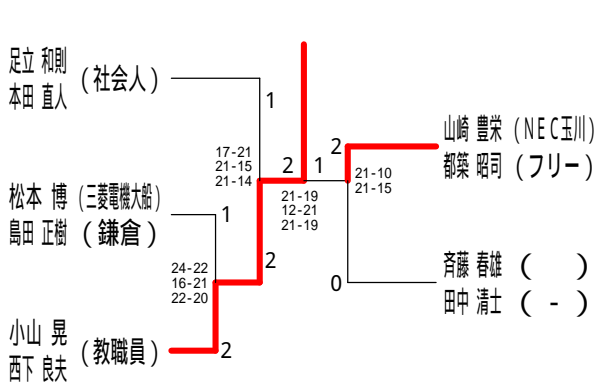

45歳以上男子ダブルス3

45歳以上男子ダブルス4

50歳以上男子ダブルス1

50歳以上男子ダブルス2

平成30年度全日本シニア選手権予選会

平成30年6月23日 小田原アリーナ

50歳以上男子ダブルス3

55歳以上男子ダブルス1

55歳以上男子ダブルス2

55歳以上男子ダブルス3

60歳以上男子ダブルス

65歳以上男子ダブルス1

65歳以上男子ダブルス2

70歳以上男子ダブルス

平成30年度全日本シニア選手権予選会

平成30年6月23日 小田原アリーナ