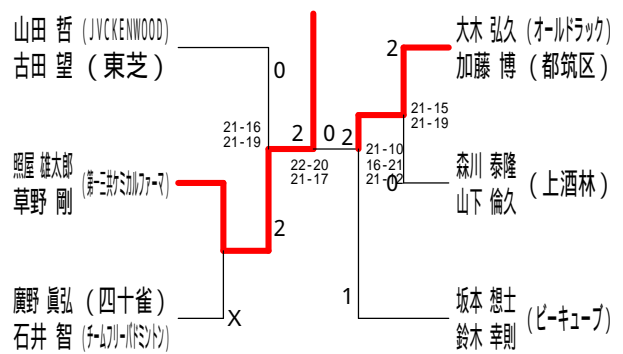

平成30年度全日本シニア選手権予選会

平成30年6月23日 小田原アリーナ

30歳以上男子ダブルス1

30歳以上男子ダブルス2

30歳以上男子ダブルス3

30歳以上男子ダブルス4

35歳以上男子ダブルス1

35歳以上男子ダブルス2

35歳以上男子ダブルス3

40歳以上男子ダブルス1

平成30年度全日本シニア選手権予選会

平成30年6月23日 小田原アリーナ

40歳以上男子ダブルス2

40歳以上男子ダブルス3

45歳以上男子ダブルス1

45歳以上男子ダブルス2

45歳以上男子ダブルス3

45歳以上男子ダブルス4

50歳以上男子ダブルス1

50歳以上男子ダブルス2

平成30年度全日本シニア選手権予選会

平成30年6月23日 小田原アリーナ

50歳以上男子ダブルス3

55歳以上男子ダブルス1

55歳以上男子ダブルス2

55歳以上男子ダブルス3

60歳以上男子ダブルス

65歳以上男子ダブルス1

65歳以上男子ダブルス2

70歳以上男子ダブルス

平成30年度全日本シニア選手権予選会

平成30年6月23日 小田原アリーナ