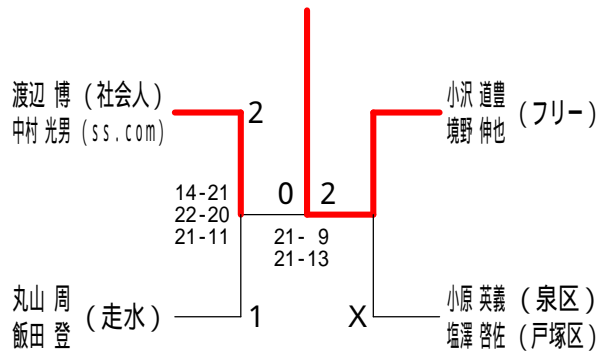

45歳以上男子ダブルス3

45歳以上男子ダブルス4

50歳以上男子ダブルス1

50歳以上男子ダブルス2

平成30年度全日本シニア選手権予選会

平成30年6月23日 小田原アリーナ

50歳以上男子ダブルス3

55歳以上男子ダブルス1

55歳以上男子ダブルス2

55歳以上男子ダブルス3

60歳以上男子ダブルス

65歳以上男子ダブルス1

65歳以上男子ダブルス2

70歳以上男子ダブルス

平成30年度全日本シニア選手権予選会

平成30年6月23日 小田原アリーナ

30歳以上女子ダブルス1

30歳以上女子ダブルス2

35歳以上女子ダブルス

40歳以上女子ダブルス1

40歳以上女子ダブルス2

40歳以上女子ダブルス3

45歳以上女子ダブルス1

45歳以上女子ダブルス2