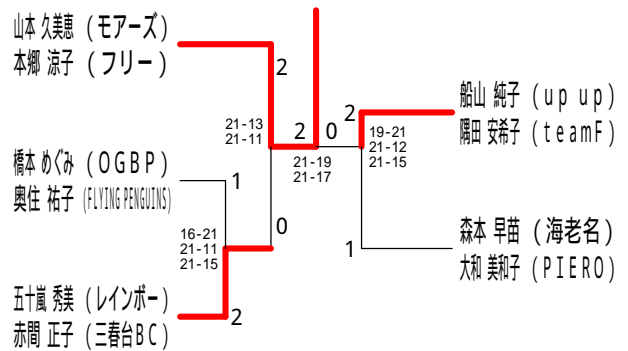

45歳以上男子ダブルス3

45歳以上男子ダブルス4

50歳以上男子ダブルス1

50歳以上男子ダブルス2

平成30年度全日本シニア選手権予選会

平成30年6月23日 小田原アリーナ

50歳以上男子ダブルス3

55歳以上男子ダブルス1

55歳以上男子ダブルス2

55歳以上男子ダブルス3

60歳以上男子ダブルス

65歳以上男子ダブルス1

65歳以上男子ダブルス2

70歳以上男子ダブルス

平成30年度全日本シニア選手権予選会

平成30年6月23日 小田原アリーナ

30歳以上女子ダブルス1

30歳以上女子ダブルス2

35歳以上女子ダブルス

40歳以上女子ダブルス1

40歳以上女子ダブルス2

40歳以上女子ダブルス3

45歳以上女子ダブルス1

45歳以上女子ダブルス2

平成30年度全日本シニア選手権予選会

平成30年6月23日 小田原アリーナ

45歳以上女子ダブルス3

45歳以上女子ダブルス4

45歳以上女子ダブルス5

45歳以上女子ダブルス6

50歳以上女子ダブルス1

50歳以上女子ダブルス2