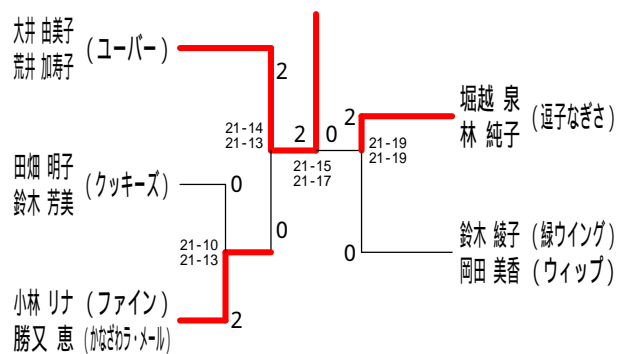

55歳以上男子ダブルス2

55歳以上男子ダブルス3

60歳以上男子ダブルス

65歳以上男子ダブルス1

65歳以上男子ダブルス2

70歳以上男子ダブルス

平成30年度全日本シニア選手権予選会

平成30年6月23日 小田原アリーナ

30歳以上女子ダブルス1

30歳以上女子ダブルス2

35歳以上女子ダブルス

40歳以上女子ダブルス1

40歳以上女子ダブルス2

40歳以上女子ダブルス3

45歳以上女子ダブルス1

45歳以上女子ダブルス2

平成30年度全日本シニア選手権予選会

平成30年6月23日 小田原アリーナ

45歳以上女子ダブルス3

45歳以上女子ダブルス4

45歳以上女子ダブルス5

45歳以上女子ダブルス6

50歳以上女子ダブルス1

50歳以上女子ダブルス2