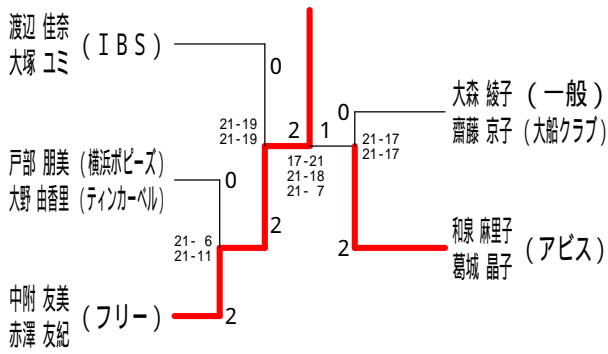

55歳以上男子ダブルス2

55歳以上男子ダブルス3

60歳以上男子ダブルス

65歳以上男子ダブルス1

65歳以上男子ダブルス2

70歳以上男子ダブルス

平成30年度全日本シニア選手権予選会

平成30年6月23日 小田原アリーナ

30歳以上女子ダブルス1

30歳以上女子ダブルス2

35歳以上女子ダブルス

40歳以上女子ダブルス1

40歳以上女子ダブルス2

40歳以上女子ダブルス3

45歳以上女子ダブルス1

45歳以上女子ダブルス2

平成30年度全日本シニア選手権予選会

平成30年6月23日 小田原アリーナ

45歳以上女子ダブルス3

45歳以上女子ダブルス4

45歳以上女子ダブルス5

45歳以上女子ダブルス6

50歳以上女子ダブルス1

50歳以上女子ダブルス2