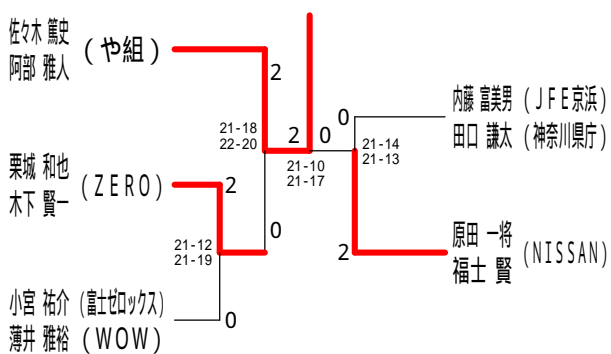

平成30年度全日本シニア選手権予選会

平成30年6月23日 小田原アリーナ

30歳以上男子ダブルス1

30歳以上男子ダブルス2

30歳以上男子ダブルス3

30歳以上男子ダブルス4

35歳以上男子ダブルス1

35歳以上男子ダブルス2

35歳以上男子ダブルス3

40歳以上男子ダブルス1

平成30年度全日本シニア選手権予選会

平成30年6月23日 小田原アリーナ

40歳以上男子ダブルス2

40歳以上男子ダブルス3

45歳以上男子ダブルス1

45歳以上男子ダブルス2

45歳以上男子ダブルス3

45歳以上男子ダブルス4

50歳以上男子ダブルス1

50歳以上男子ダブルス2

平成30年度全日本シニア選手権予選会

平成30年6月23日 小田原アリーナ

50歳以上男子ダブルス3

55歳以上男子ダブルス1