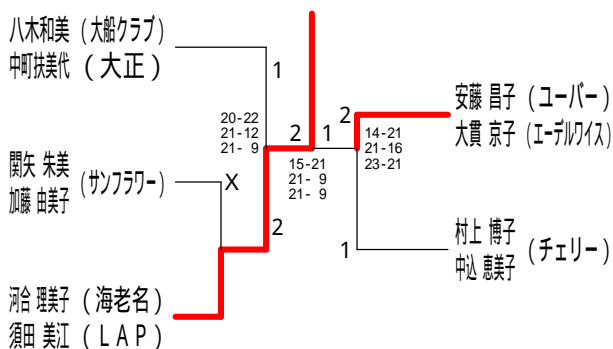

平成30年度全日本シニア選手権予選会

平成30年6月23日 小田原アリーナ

45歳以上女子ダブルス3

45歳以上女子ダブルス4

45歳以上女子ダブルス5

45歳以上女子ダブルス6

50歳以上女子ダブルス1

50歳以上女子ダブルス2

50歳以上女子ダブルス3

50歳以上女子ダブルス4

平成30年度全日本シニア選手権予選会

平成30年6月23日 小田原アリーナ

50歳以上女子ダブルス5

55歳以上女子ダブルス1

55歳以上女子ダブルス2

55歳以上女子ダブルス3

60歳以上女子ダブルス1

60歳以上女子ダブルス2

65歳以上女子ダブルス

70歳以上女子ダブルス