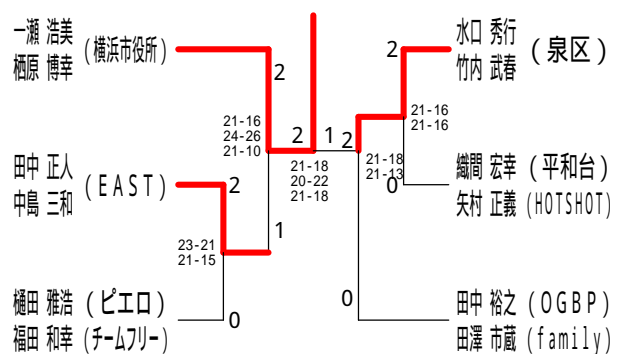

35歳以上男子ダブルス3

40歳以上男子ダブルス1

平成30年度全日本シニア選手権予選会

平成30年6月23日 小田原アリーナ

40歳以上男子ダブルス2

40歳以上男子ダブルス3

45歳以上男子ダブルス1

45歳以上男子ダブルス2

45歳以上男子ダブルス3

45歳以上男子ダブルス4

50歳以上男子ダブルス1

50歳以上男子ダブルス2

平成30年度全日本シニア選手権予選会

平成30年6月23日 小田原アリーナ

50歳以上男子ダブルス3

55歳以上男子ダブルス1

55歳以上男子ダブルス2

55歳以上男子ダブルス3

60歳以上男子ダブルス

65歳以上男子ダブルス1

65歳以上男子ダブルス2

70歳以上男子ダブルス

平成30年度全日本シニア選手権予選会

平成30年6月23日 小田原アリーナ