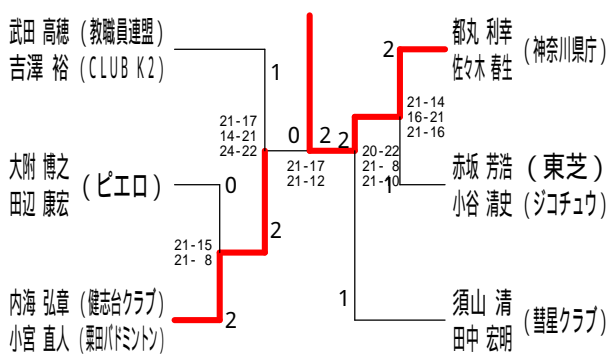

平成30年度全日本シニア選手権予選会

平成30年6月23日 小田原アリーナ

30歳以上男子ダブルス1

30歳以上男子ダブルス2

30歳以上男子ダブルス3

30歳以上男子ダブルス4

35歳以上男子ダブルス1

35歳以上男子ダブルス2

35歳以上男子ダブルス3

40歳以上男子ダブルス1

平成30年度全日本シニア選手権予選会

平成30年6月23日 小田原アリーナ

40歳以上男子ダブルス2

40歳以上男子ダブルス3

45歳以上男子ダブルス1

45歳以上男子ダブルス2

45歳以上男子ダブルス3

45歳以上男子ダブルス4

50歳以上男子ダブルス1

50歳以上男子ダブルス2

平成30年度全日本シニア選手権予選会

平成30年6月23日 小田原アリーナ

50歳以上男子ダブルス3

55歳以上男子ダブルス1