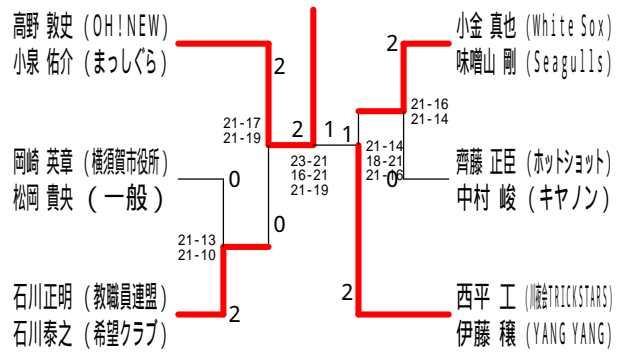

平成30年度全日本シニア選手権予選会

平成30年6月23日 小田原アリーナ

30歳以上男子ダブルス1

30歳以上男子ダブルス2

30歳以上男子ダブルス3

30歳以上男子ダブルス4

35歳以上男子ダブルス1

35歳以上男子ダブルス2

35歳以上男子ダブルス3

40歳以上男子ダブルス1

平成30年度全日本シニア選手権予選会

平成30年6月23日 小田原アリーナ

40歳以上男子ダブルス2

40歳以上男子ダブルス3

45歳以上男子ダブルス1

45歳以上男子ダブルス2

45歳以上男子ダブルス3

45歳以上男子ダブルス4

50歳以上男子ダブルス1

50歳以上男子ダブルス2

平成30年度全日本シニア選手権予選会

平成30年6月23日 小田原アリーナ

50歳以上男子ダブルス3

55歳以上男子ダブルス1