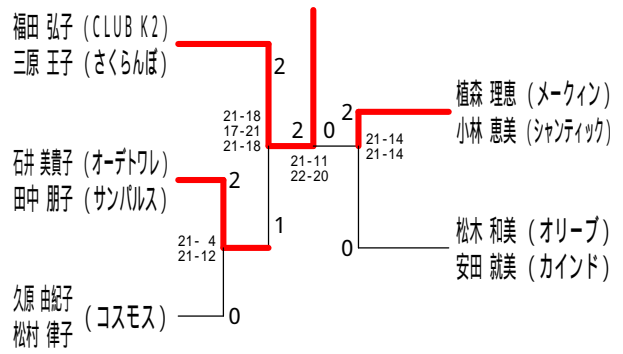

55歳以上男子ダブルス2

55歳以上男子ダブルス3

60歳以上男子ダブルス

65歳以上男子ダブルス1

65歳以上男子ダブルス2

70歳以上男子ダブルス

平成30年度全日本シニア選手権予選会

平成30年6月23日 小田原アリーナ

30歳以上女子ダブルス1

30歳以上女子ダブルス2

35歳以上女子ダブルス

40歳以上女子ダブルス1

40歳以上女子ダブルス2

40歳以上女子ダブルス3

45歳以上女子ダブルス1

45歳以上女子ダブルス2

平成30年度全日本シニア選手権予選会

平成30年6月23日 小田原アリーナ

45歳以上女子ダブルス3

45歳以上女子ダブルス4

45歳以上女子ダブルス5

45歳以上女子ダブルス6

50歳以上女子ダブルス1

50歳以上女子ダブルス2