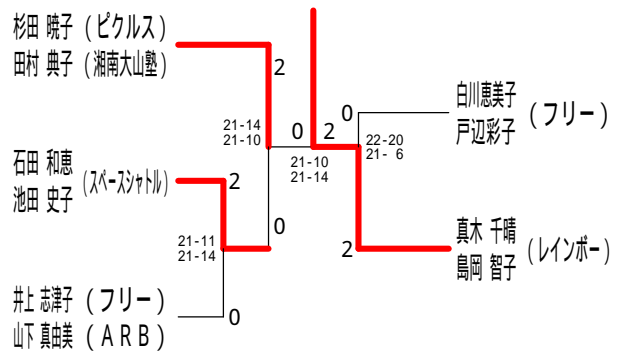

30歳以上女子ダブルス1

30歳以上女子ダブルス2

35歳以上女子ダブルス

40歳以上女子ダブルス1

40歳以上女子ダブルス2

40歳以上女子ダブルス3

45歳以上女子ダブルス1

45歳以上女子ダブルス2

平成30年度全日本シニア選手権予選会

平成30年6月23日 小田原アリーナ

45歳以上女子ダブルス3

45歳以上女子ダブルス4

45歳以上女子ダブルス5

45歳以上女子ダブルス6

50歳以上女子ダブルス1

50歳以上女子ダブルス2

50歳以上女子ダブルス3

50歳以上女子ダブルス4

平成30年度全日本シニア選手権予選会

平成30年6月23日 小田原アリーナ

50歳以上女子ダブルス5

55歳以上女子ダブルス1

55歳以上女子ダブルス2

55歳以上女子ダブルス3