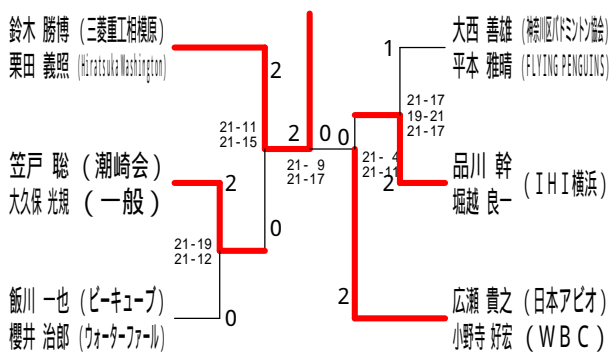

平成30年度全日本シニア選手権予選会

平成30年6月23日 小田原アリーナ

30歳以上男子ダブルス1

30歳以上男子ダブルス2

30歳以上男子ダブルス3

30歳以上男子ダブルス4

35歳以上男子ダブルス1

35歳以上男子ダブルス2

35歳以上男子ダブルス3

40歳以上男子ダブルス1

平成30年度全日本シニア選手権予選会

平成30年6月23日 小田原アリーナ

40歳以上男子ダブルス2

40歳以上男子ダブルス3

45歳以上男子ダブルス1

45歳以上男子ダブルス2

45歳以上男子ダブルス3

45歳以上男子ダブルス4

50歳以上男子ダブルス1

50歳以上男子ダブルス2

平成30年度全日本シニア選手権予選会

平成30年6月23日 小田原アリーナ

50歳以上男子ダブルス3

55歳以上男子ダブルス1

55歳以上男子ダブルス2

55歳以上男子ダブルス3

60歳以上男子ダブルス

65歳以上男子ダブルス1

65歳以上男子ダブルス2

70歳以上男子ダブルス

平成30年度全日本シニア選手権予選会

平成30年6月23日 小田原アリーナ