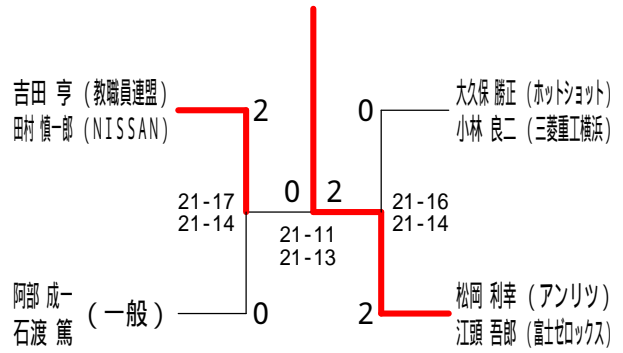

平成30年度全日本シニア選手権予選会

平成30年6月23日 小田原アリーナ

30歳以上男子ダブルス1

30歳以上男子ダブルス2

30歳以上男子ダブルス3

30歳以上男子ダブルス4

35歳以上男子ダブルス1

35歳以上男子ダブルス2

35歳以上男子ダブルス3

40歳以上男子ダブルス1

平成30年度全日本シニア選手権予選会

平成30年6月23日 小田原アリーナ

40歳以上男子ダブルス2

40歳以上男子ダブルス3

45歳以上男子ダブルス1

45歳以上男子ダブルス2

45歳以上男子ダブルス3

45歳以上男子ダブルス4

50歳以上男子ダブルス1

50歳以上男子ダブルス2

平成30年度全日本シニア選手権予選会

平成30年6月23日 小田原アリーナ

50歳以上男子ダブルス3

55歳以上男子ダブルス1