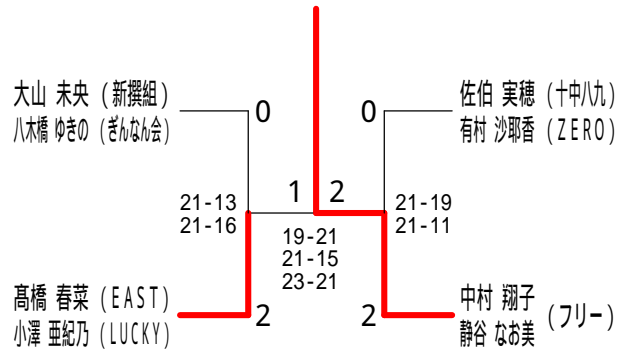

45歳以上男子ダブルス3

45歳以上男子ダブルス4

50歳以上男子ダブルス1

50歳以上男子ダブルス2

平成30年度全日本シニア選手権予選会

平成30年6月23日 小田原アリーナ

50歳以上男子ダブルス3

55歳以上男子ダブルス1

55歳以上男子ダブルス2

55歳以上男子ダブルス3

60歳以上男子ダブルス

65歳以上男子ダブルス1

65歳以上男子ダブルス2

70歳以上男子ダブルス

平成30年度全日本シニア選手権予選会

平成30年6月23日 小田原アリーナ

30歳以上女子ダブルス1

30歳以上女子ダブルス2

35歳以上女子ダブルス

40歳以上女子ダブルス1

40歳以上女子ダブルス2

40歳以上女子ダブルス3

45歳以上女子ダブルス1

45歳以上女子ダブルス2