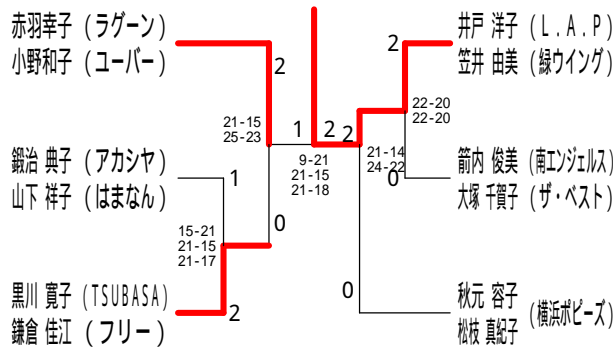

平成30年度全日本シニア選手権予選会

平成30年6月23日 小田原アリーナ

45歳以上女子ダブルス3

45歳以上女子ダブルス4

45歳以上女子ダブルス5

45歳以上女子ダブルス6

50歳以上女子ダブルス1

50歳以上女子ダブルス2

50歳以上女子ダブルス3

50歳以上女子ダブルス4

平成30年度全日本シニア選手権予選会

平成30年6月23日 小田原アリーナ

50歳以上女子ダブルス5

55歳以上女子ダブルス1

55歳以上女子ダブルス2

55歳以上女子ダブルス3

60歳以上女子ダブルス1

60歳以上女子ダブルス2

65歳以上女子ダブルス

70歳以上女子ダブルス