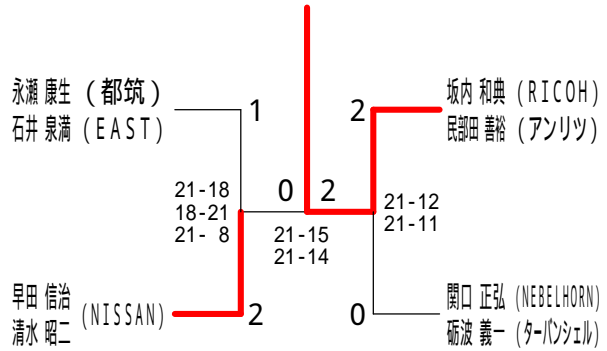

35歳以上男子ダブルス3

40歳以上男子ダブルス1

平成30年度全日本シニア選手権予選会

平成30年6月23日 小田原アリーナ

40歳以上男子ダブルス2

40歳以上男子ダブルス3

45歳以上男子ダブルス1

45歳以上男子ダブルス2

45歳以上男子ダブルス3

45歳以上男子ダブルス4

50歳以上男子ダブルス1

50歳以上男子ダブルス2

平成30年度全日本シニア選手権予選会

平成30年6月23日 小田原アリーナ

50歳以上男子ダブルス3

55歳以上男子ダブルス1

55歳以上男子ダブルス2

55歳以上男子ダブルス3

60歳以上男子ダブルス

65歳以上男子ダブルス1

65歳以上男子ダブルス2

70歳以上男子ダブルス

平成30年度全日本シニア選手権予選会

平成30年6月23日 小田原アリーナ