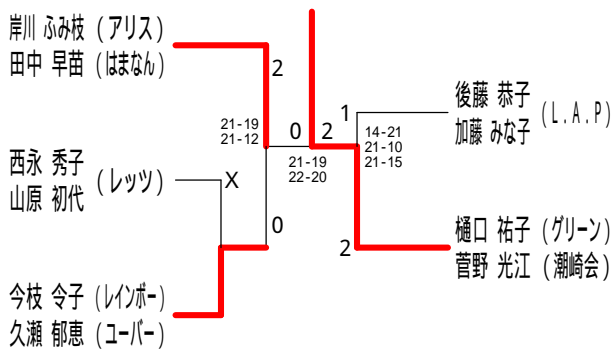

平成30年度全日本シニア選手権予選会

平成30年6月23日 小田原アリーナ

45歳以上女子ダブルス3

45歳以上女子ダブルス4

45歳以上女子ダブルス5

45歳以上女子ダブルス6

50歳以上女子ダブルス1

50歳以上女子ダブルス2

50歳以上女子ダブルス3

50歳以上女子ダブルス4

平成30年度全日本シニア選手権予選会

平成30年6月23日 小田原アリーナ

50歳以上女子ダブルス5

55歳以上女子ダブルス1

55歳以上女子ダブルス2

55歳以上女子ダブルス3

60歳以上女子ダブルス1

60歳以上女子ダブルス2

65歳以上女子ダブルス

70歳以上女子ダブルス