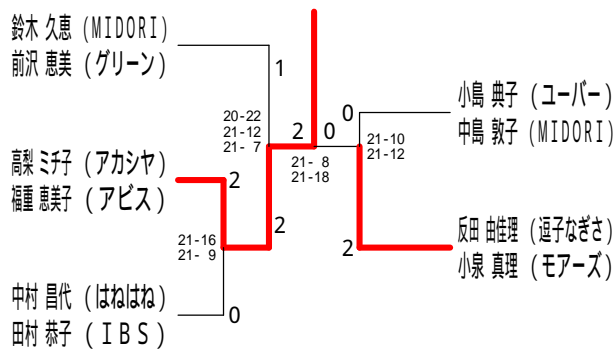

平成30年度全日本シニア選手権予選会

平成30年6月23日 小田原アリーナ

45歳以上女子ダブルス3

45歳以上女子ダブルス4

45歳以上女子ダブルス5

45歳以上女子ダブルス6

50歳以上女子ダブルス1

50歳以上女子ダブルス2

50歳以上女子ダブルス3

50歳以上女子ダブルス4

平成30年度全日本シニア選手権予選会

平成30年6月23日 小田原アリーナ

50歳以上女子ダブルス5

55歳以上女子ダブルス1

55歳以上女子ダブルス2

55歳以上女子ダブルス3

60歳以上女子ダブルス1

60歳以上女子ダブルス2

65歳以上女子ダブルス

70歳以上女子ダブルス