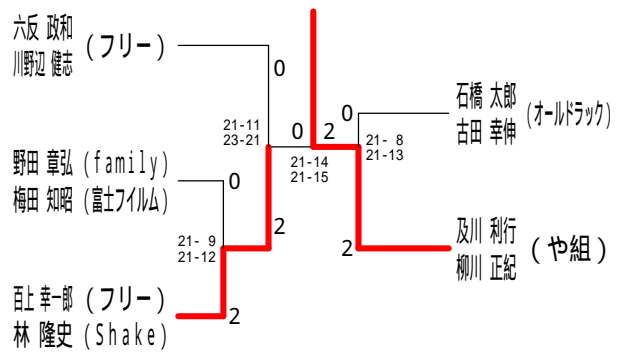

平成30年度全日本シニア選手権予選会

平成30年6月23日 小田原アリーナ

30歳以上男子ダブルス1

30歳以上男子ダブルス2

30歳以上男子ダブルス3

30歳以上男子ダブルス4

35歳以上男子ダブルス1

35歳以上男子ダブルス2

35歳以上男子ダブルス3

40歳以上男子ダブルス1

平成30年度全日本シニア選手権予選会

平成30年6月23日 小田原アリーナ

40歳以上男子ダブルス2

40歳以上男子ダブルス3

45歳以上男子ダブルス1

45歳以上男子ダブルス2

45歳以上男子ダブルス3

45歳以上男子ダブルス4

50歳以上男子ダブルス1

50歳以上男子ダブルス2

平成30年度全日本シニア選手権予選会

平成30年6月23日 小田原アリーナ

50歳以上男子ダブルス3

55歳以上男子ダブルス1