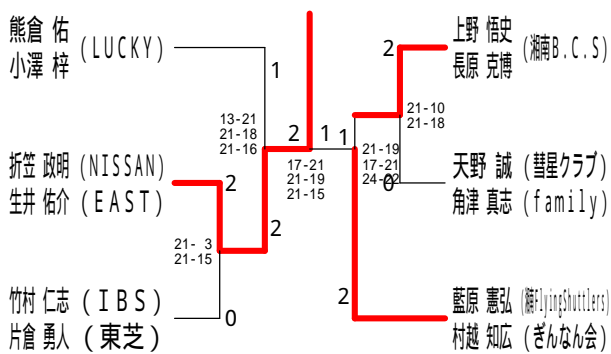

平成30年度全日本シニア選手権予選会

平成30年6月23日 小田原アリーナ

30歳以上男子ダブルス1

30歳以上男子ダブルス2

30歳以上男子ダブルス3

30歳以上男子ダブルス4

35歳以上男子ダブルス1

35歳以上男子ダブルス2

35歳以上男子ダブルス3

40歳以上男子ダブルス1

平成30年度全日本シニア選手権予選会

平成30年6月23日 小田原アリーナ

40歳以上男子ダブルス2

40歳以上男子ダブルス3

45歳以上男子ダブルス1

45歳以上男子ダブルス2

45歳以上男子ダブルス3

45歳以上男子ダブルス4

50歳以上男子ダブルス1

50歳以上男子ダブルス2

平成30年度全日本シニア選手権予選会

平成30年6月23日 小田原アリーナ

50歳以上男子ダブルス3

55歳以上男子ダブルス1