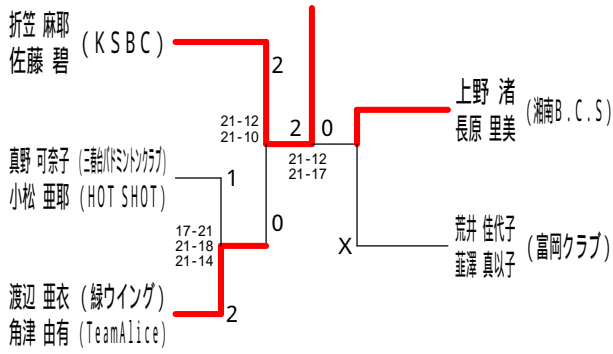

45歳以上男子ダブルス3

45歳以上男子ダブルス4

50歳以上男子ダブルス1

50歳以上男子ダブルス2

平成30年度全日本シニア選手権予選会

平成30年6月23日 小田原アリーナ

50歳以上男子ダブルス3

55歳以上男子ダブルス1

55歳以上男子ダブルス2

55歳以上男子ダブルス3

60歳以上男子ダブルス

65歳以上男子ダブルス1

65歳以上男子ダブルス2

70歳以上男子ダブルス

平成30年度全日本シニア選手権予選会

平成30年6月23日 小田原アリーナ

30歳以上女子ダブルス1

30歳以上女子ダブルス2

35歳以上女子ダブルス

40歳以上女子ダブルス1

40歳以上女子ダブルス2

40歳以上女子ダブルス3

45歳以上女子ダブルス1

45歳以上女子ダブルス2