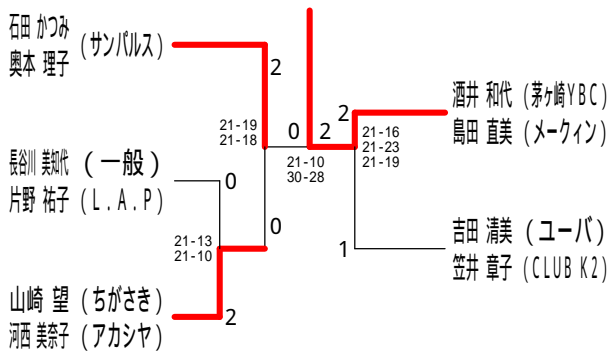

30歳以上女子ダブルス1

30歳以上女子ダブルス2

35歳以上女子ダブルス

40歳以上女子ダブルス1

40歳以上女子ダブルス2

40歳以上女子ダブルス3

45歳以上女子ダブルス1

45歳以上女子ダブルス2

平成30年度全日本シニア選手権予選会

平成30年6月23日 小田原アリーナ

45歳以上女子ダブルス3

45歳以上女子ダブルス4

45歳以上女子ダブルス5

45歳以上女子ダブルス6

50歳以上女子ダブルス1

50歳以上女子ダブルス2

50歳以上女子ダブルス3

50歳以上女子ダブルス4

平成30年度全日本シニア選手権予選会

平成30年6月23日 小田原アリーナ

50歳以上女子ダブルス5

55歳以上女子ダブルス1

55歳以上女子ダブルス2

55歳以上女子ダブルス3