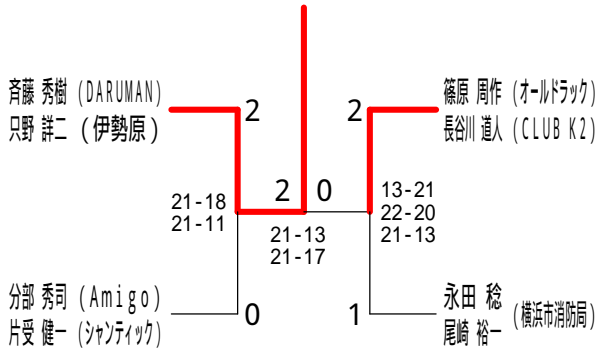

35歳以上男子ダブルス3

40歳以上男子ダブルス1

平成30年度全日本シニア選手権予選会

平成30年6月23日 小田原アリーナ

40歳以上男子ダブルス2

40歳以上男子ダブルス3

45歳以上男子ダブルス1

45歳以上男子ダブルス2

45歳以上男子ダブルス3

45歳以上男子ダブルス4

50歳以上男子ダブルス1

50歳以上男子ダブルス2

平成30年度全日本シニア選手権予選会

平成30年6月23日 小田原アリーナ

50歳以上男子ダブルス3

55歳以上男子ダブルス1

55歳以上男子ダブルス2

55歳以上男子ダブルス3

60歳以上男子ダブルス

65歳以上男子ダブルス1

65歳以上男子ダブルス2

70歳以上男子ダブルス

平成30年度全日本シニア選手権予選会

平成30年6月23日 小田原アリーナ