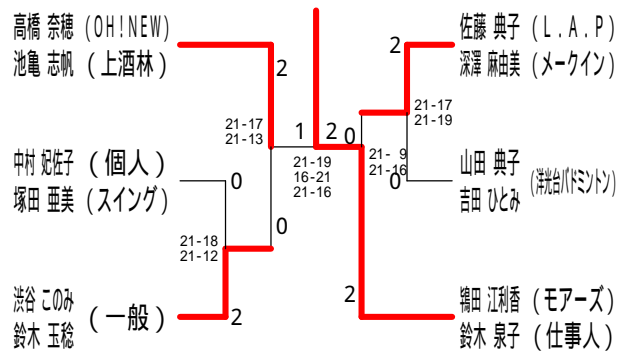

55歳以上男子ダブルス2

55歳以上男子ダブルス3

60歳以上男子ダブルス

65歳以上男子ダブルス1

65歳以上男子ダブルス2

70歳以上男子ダブルス

平成30年度全日本シニア選手権予選会

平成30年6月23日 小田原アリーナ

30歳以上女子ダブルス1

30歳以上女子ダブルス2

35歳以上女子ダブルス

40歳以上女子ダブルス1

40歳以上女子ダブルス2

40歳以上女子ダブルス3

45歳以上女子ダブルス1

45歳以上女子ダブルス2

平成30年度全日本シニア選手権予選会

平成30年6月23日 小田原アリーナ

45歳以上女子ダブルス3

45歳以上女子ダブルス4

45歳以上女子ダブルス5

45歳以上女子ダブルス6

50歳以上女子ダブルス1

50歳以上女子ダブルス2