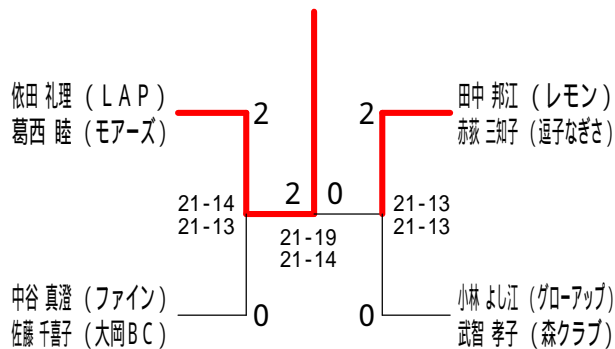

平成30年度全日本シニア選手権予選会

平成30年6月23日 小田原アリーナ

45歳以上女子ダブルス3

45歳以上女子ダブルス4

45歳以上女子ダブルス5

45歳以上女子ダブルス6

50歳以上女子ダブルス1

50歳以上女子ダブルス2

50歳以上女子ダブルス3

50歳以上女子ダブルス4

平成30年度全日本シニア選手権予選会

平成30年6月23日 小田原アリーナ

50歳以上女子ダブルス5

55歳以上女子ダブルス1

55歳以上女子ダブルス2

55歳以上女子ダブルス3

60歳以上女子ダブルス1

60歳以上女子ダブルス2

65歳以上女子ダブルス

70歳以上女子ダブルス