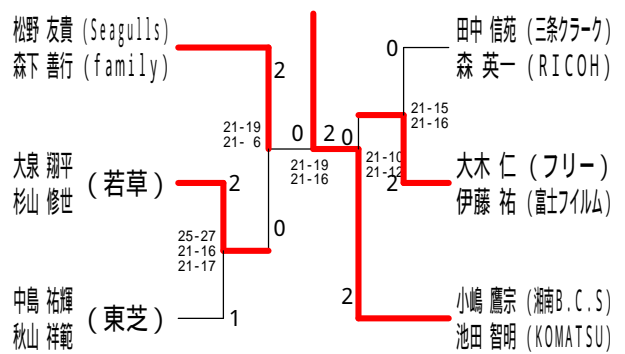

平成30年度全日本シニア選手権予選会

平成30年6月23日 小田原アリーナ

30歳以上男子ダブルス1

30歳以上男子ダブルス2

30歳以上男子ダブルス3

30歳以上男子ダブルス4

35歳以上男子ダブルス1

35歳以上男子ダブルス2

35歳以上男子ダブルス3

40歳以上男子ダブルス1

平成30年度全日本シニア選手権予選会

平成30年6月23日 小田原アリーナ

40歳以上男子ダブルス2

40歳以上男子ダブルス3

45歳以上男子ダブルス1

45歳以上男子ダブルス2

45歳以上男子ダブルス3

45歳以上男子ダブルス4

50歳以上男子ダブルス1

50歳以上男子ダブルス2

平成30年度全日本シニア選手権予選会

平成30年6月23日 小田原アリーナ

50歳以上男子ダブルス3

55歳以上男子ダブルス1