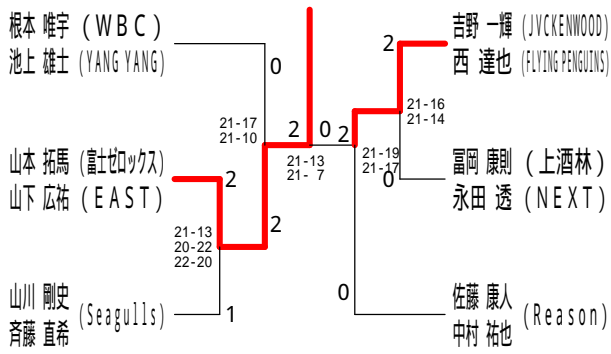

平成30年度全日本シニア選手権予選会

平成30年6月23日 小田原アリーナ

30歳以上男子ダブルス1

30歳以上男子ダブルス2

30歳以上男子ダブルス3

30歳以上男子ダブルス4

35歳以上男子ダブルス1

35歳以上男子ダブルス2

35歳以上男子ダブルス3

40歳以上男子ダブルス1

平成30年度全日本シニア選手権予選会

平成30年6月23日 小田原アリーナ

40歳以上男子ダブルス2

40歳以上男子ダブルス3

45歳以上男子ダブルス1

45歳以上男子ダブルス2

45歳以上男子ダブルス3

45歳以上男子ダブルス4

50歳以上男子ダブルス1

50歳以上男子ダブルス2

平成30年度全日本シニア選手権予選会

平成30年6月23日 小田原アリーナ

50歳以上男子ダブルス3

55歳以上男子ダブルス1