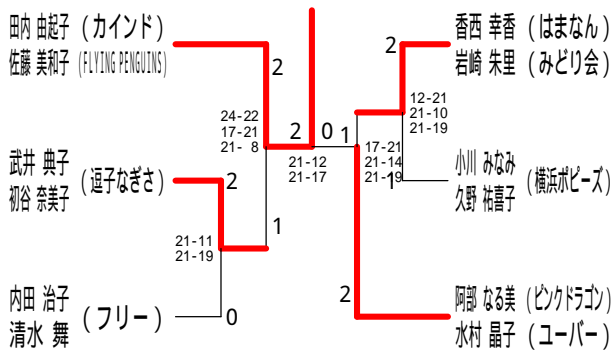

55歳以上男子ダブルス2

55歳以上男子ダブルス3

60歳以上男子ダブルス

65歳以上男子ダブルス1

65歳以上男子ダブルス2

70歳以上男子ダブルス

平成30年度全日本シニア選手権予選会

平成30年6月23日 小田原アリーナ

30歳以上女子ダブルス1

30歳以上女子ダブルス2

35歳以上女子ダブルス

40歳以上女子ダブルス1

40歳以上女子ダブルス2

40歳以上女子ダブルス3

45歳以上女子ダブルス1

45歳以上女子ダブルス2

平成30年度全日本シニア選手権予選会

平成30年6月23日 小田原アリーナ

45歳以上女子ダブルス3

45歳以上女子ダブルス4

45歳以上女子ダブルス5

45歳以上女子ダブルス6

50歳以上女子ダブルス1

50歳以上女子ダブルス2