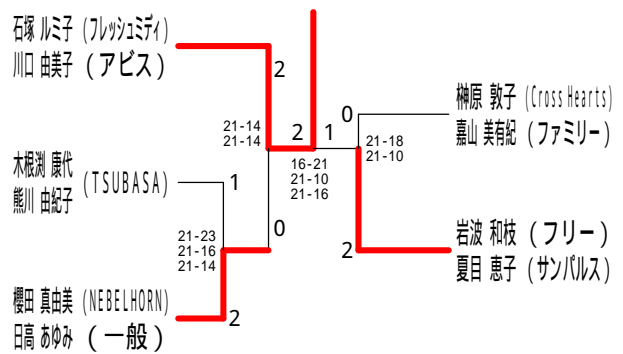

30歳以上女子ダブルス1

30歳以上女子ダブルス2

35歳以上女子ダブルス

40歳以上女子ダブルス1

40歳以上女子ダブルス2

40歳以上女子ダブルス3

45歳以上女子ダブルス1

45歳以上女子ダブルス2

平成30年度全日本シニア選手権予選会

平成30年6月23日 小田原アリーナ

45歳以上女子ダブルス3

45歳以上女子ダブルス4

45歳以上女子ダブルス5

45歳以上女子ダブルス6

50歳以上女子ダブルス1

50歳以上女子ダブルス2

50歳以上女子ダブルス3

50歳以上女子ダブルス4

平成30年度全日本シニア選手権予選会

平成30年6月23日 小田原アリーナ

50歳以上女子ダブルス5

55歳以上女子ダブルス1

55歳以上女子ダブルス2

55歳以上女子ダブルス3