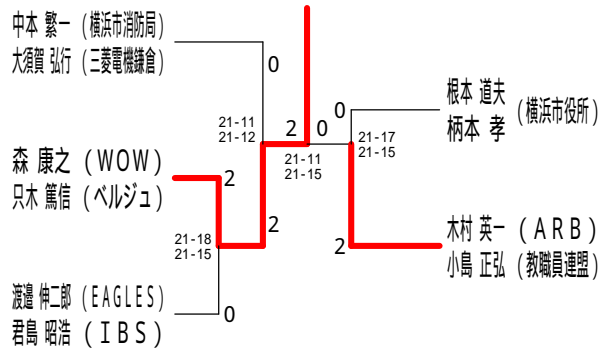

35歳以上男子ダブルス3

40歳以上男子ダブルス1

平成30年度全日本シニア選手権予選会

平成30年6月23日 小田原アリーナ

40歳以上男子ダブルス2

40歳以上男子ダブルス3

45歳以上男子ダブルス1

45歳以上男子ダブルス2

45歳以上男子ダブルス3

45歳以上男子ダブルス4

50歳以上男子ダブルス1

50歳以上男子ダブルス2

平成30年度全日本シニア選手権予選会

平成30年6月23日 小田原アリーナ

50歳以上男子ダブルス3

55歳以上男子ダブルス1

55歳以上男子ダブルス2

55歳以上男子ダブルス3

60歳以上男子ダブルス

65歳以上男子ダブルス1

65歳以上男子ダブルス2

70歳以上男子ダブルス

平成30年度全日本シニア選手権予選会

平成30年6月23日 小田原アリーナ