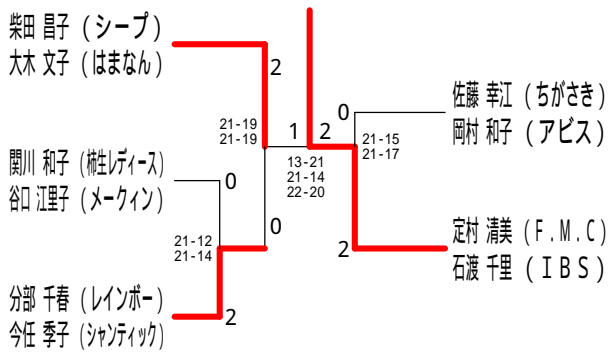

30歳以上女子ダブルス1

30歳以上女子ダブルス2

35歳以上女子ダブルス

40歳以上女子ダブルス1

40歳以上女子ダブルス2

40歳以上女子ダブルス3

45歳以上女子ダブルス1

45歳以上女子ダブルス2

平成30年度全日本シニア選手権予選会

平成30年6月23日 小田原アリーナ

45歳以上女子ダブルス3

45歳以上女子ダブルス4

45歳以上女子ダブルス5

45歳以上女子ダブルス6

50歳以上女子ダブルス1

50歳以上女子ダブルス2

50歳以上女子ダブルス3

50歳以上女子ダブルス4

平成30年度全日本シニア選手権予選会

平成30年6月23日 小田原アリーナ

50歳以上女子ダブルス5

55歳以上女子ダブルス1

55歳以上女子ダブルス2

55歳以上女子ダブルス3