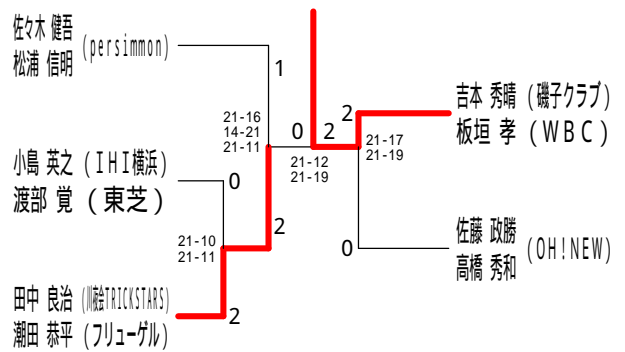

平成30年度全日本シニア選手権予選会

平成30年6月23日 小田原アリーナ

30歳以上男子ダブルス1

30歳以上男子ダブルス2

30歳以上男子ダブルス3

30歳以上男子ダブルス4

35歳以上男子ダブルス1

35歳以上男子ダブルス2

35歳以上男子ダブルス3

40歳以上男子ダブルス1

平成30年度全日本シニア選手権予選会

平成30年6月23日 小田原アリーナ

40歳以上男子ダブルス2

40歳以上男子ダブルス3

45歳以上男子ダブルス1

45歳以上男子ダブルス2