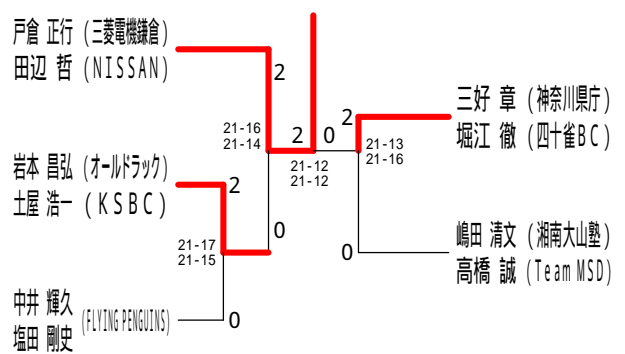

平成30年度全日本シニア選手権予選会

平成30年6月23日 小田原アリーナ

30歳以上男子ダブルス1

30歳以上男子ダブルス2

30歳以上男子ダブルス3

30歳以上男子ダブルス4

35歳以上男子ダブルス1

35歳以上男子ダブルス2

35歳以上男子ダブルス3

40歳以上男子ダブルス1

平成30年度全日本シニア選手権予選会

平成30年6月23日 小田原アリーナ

40歳以上男子ダブルス2

40歳以上男子ダブルス3

45歳以上男子ダブルス1

45歳以上男子ダブルス2

45歳以上男子ダブルス3

45歳以上男子ダブルス4

50歳以上男子ダブルス1

50歳以上男子ダブルス2

平成30年度全日本シニア選手権予選会

平成30年6月23日 小田原アリーナ

50歳以上男子ダブルス3

55歳以上男子ダブルス1