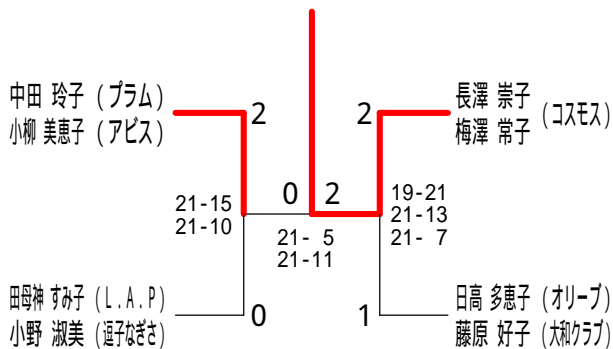

平成30年度全日本シニア選手権予選会

平成30年6月23日 小田原アリーナ

45歳以上女子ダブルス3

45歳以上女子ダブルス4

45歳以上女子ダブルス5

45歳以上女子ダブルス6

50歳以上女子ダブルス1

50歳以上女子ダブルス2

50歳以上女子ダブルス3

50歳以上女子ダブルス4

平成30年度全日本シニア選手権予選会

平成30年6月23日 小田原アリーナ

50歳以上女子ダブルス5

55歳以上女子ダブルス1

55歳以上女子ダブルス2

55歳以上女子ダブルス3

60歳以上女子ダブルス1

60歳以上女子ダブルス2

65歳以上女子ダブルス

70歳以上女子ダブルス