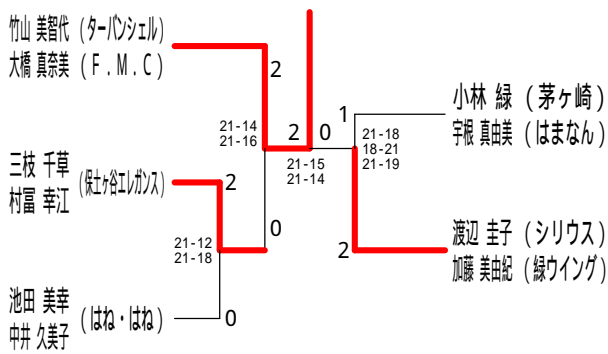

30歳以上女子ダブルス1

30歳以上女子ダブルス2

35歳以上女子ダブルス

40歳以上女子ダブルス1

40歳以上女子ダブルス2

40歳以上女子ダブルス3

45歳以上女子ダブルス1

45歳以上女子ダブルス2

平成30年度全日本シニア選手権予選会

平成30年6月23日 小田原アリーナ

45歳以上女子ダブルス3

45歳以上女子ダブルス4

45歳以上女子ダブルス5

45歳以上女子ダブルス6

50歳以上女子ダブルス1

50歳以上女子ダブルス2

50歳以上女子ダブルス3

50歳以上女子ダブルス4

平成30年度全日本シニア選手権予選会

平成30年6月23日 小田原アリーナ

50歳以上女子ダブルス5

55歳以上女子ダブルス1

55歳以上女子ダブルス2

55歳以上女子ダブルス3