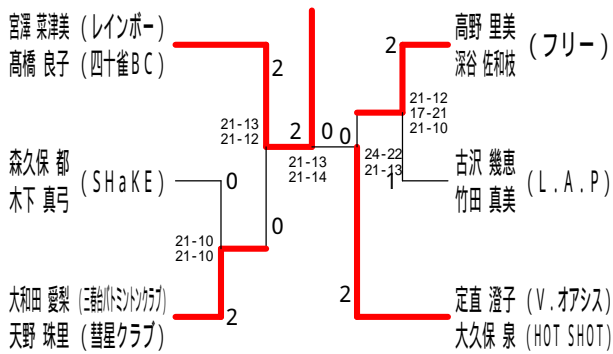

45歳以上男子ダブルス3

45歳以上男子ダブルス4

50歳以上男子ダブルス1

50歳以上男子ダブルス2

平成30年度全日本シニア選手権予選会

平成30年6月23日 小田原アリーナ

50歳以上男子ダブルス3

55歳以上男子ダブルス1

55歳以上男子ダブルス2

55歳以上男子ダブルス3

60歳以上男子ダブルス

65歳以上男子ダブルス1

65歳以上男子ダブルス2

70歳以上男子ダブルス

平成30年度全日本シニア選手権予選会

平成30年6月23日 小田原アリーナ

30歳以上女子ダブルス1

30歳以上女子ダブルス2

35歳以上女子ダブルス

40歳以上女子ダブルス1

40歳以上女子ダブルス2

40歳以上女子ダブルス3

45歳以上女子ダブルス1

45歳以上女子ダブルス2