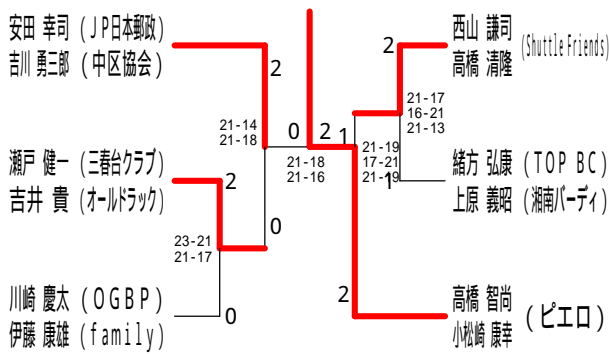

平成30年度全日本シニア選手権予選会

平成30年6月23日 小田原アリーナ

30歳以上男子ダブルス1

30歳以上男子ダブルス2

30歳以上男子ダブルス3

30歳以上男子ダブルス4

35歳以上男子ダブルス1

35歳以上男子ダブルス2

35歳以上男子ダブルス3

40歳以上男子ダブルス1

平成30年度全日本シニア選手権予選会

平成30年6月23日 小田原アリーナ

40歳以上男子ダブルス2

40歳以上男子ダブルス3

45歳以上男子ダブルス1

45歳以上男子ダブルス2

45歳以上男子ダブルス3

45歳以上男子ダブルス4

50歳以上男子ダブルス1

50歳以上男子ダブルス2

平成30年度全日本シニア選手権予選会

平成30年6月23日 小田原アリーナ

50歳以上男子ダブルス3

55歳以上男子ダブルス1

55歳以上男子ダブルス2

55歳以上男子ダブルス3

60歳以上男子ダブルス

65歳以上男子ダブルス1

65歳以上男子ダブルス2

70歳以上男子ダブルス

平成30年度全日本シニア選手権予選会

平成30年6月23日 小田原アリーナ