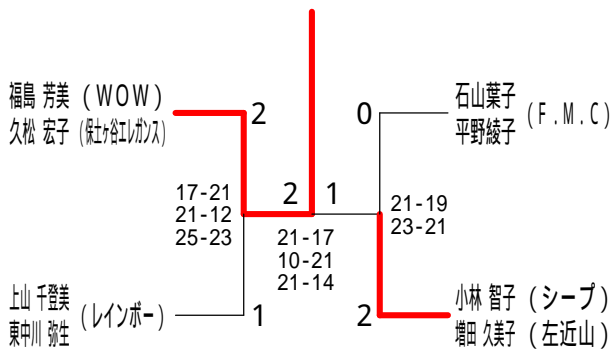

平成30年度全日本シニア選手権予選会

平成30年6月23日 小田原アリーナ

45歳以上女子ダブルス3

45歳以上女子ダブルス4

45歳以上女子ダブルス5

45歳以上女子ダブルス6

50歳以上女子ダブルス1

50歳以上女子ダブルス2

50歳以上女子ダブルス3

50歳以上女子ダブルス4

平成30年度全日本シニア選手権予選会

平成30年6月23日 小田原アリーナ

50歳以上女子ダブルス5

55歳以上女子ダブルス1

55歳以上女子ダブルス2

55歳以上女子ダブルス3

60歳以上女子ダブルス1

60歳以上女子ダブルス2

65歳以上女子ダブルス

70歳以上女子ダブルス