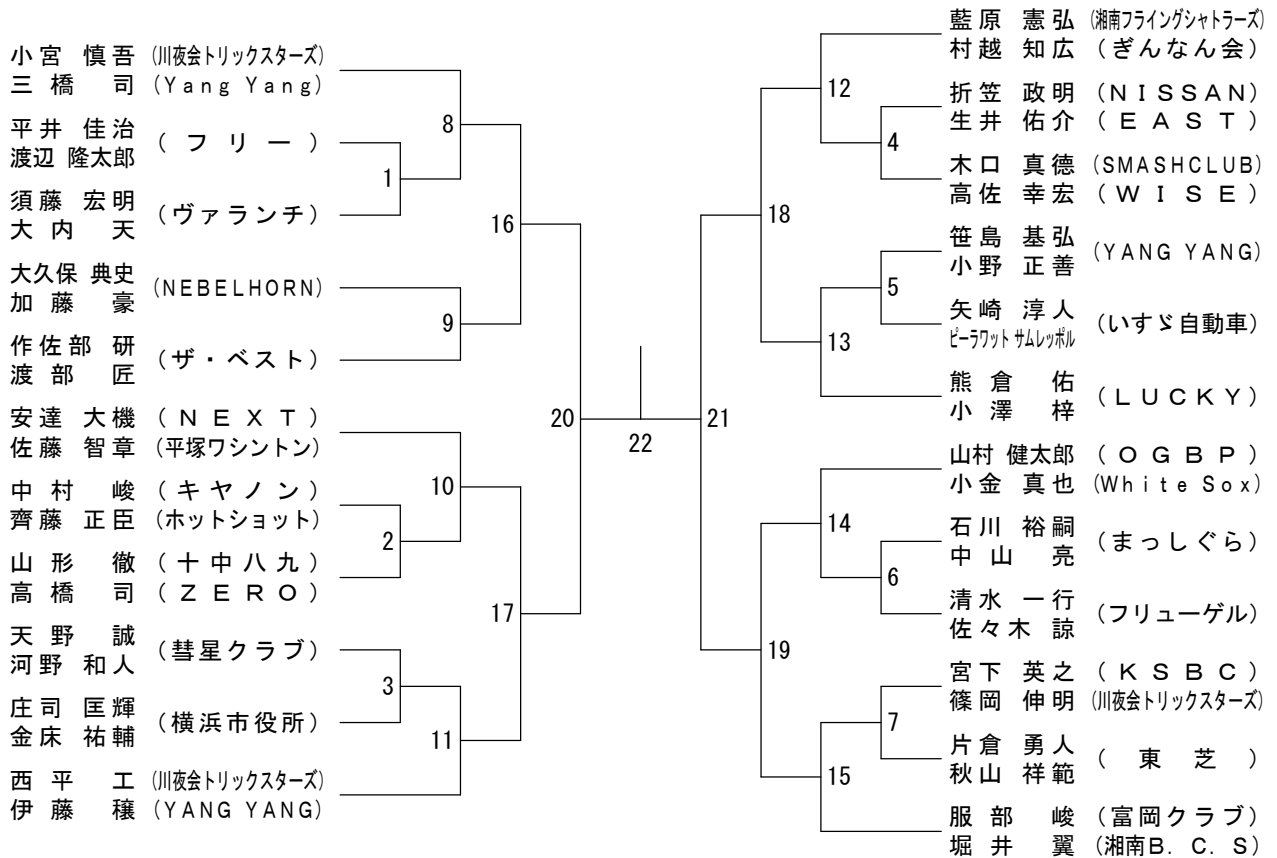

平成28年度神奈川県シニア選手権大会(D) 平成29年3月12日 ひらつかアリーナ

30歳以上男子ダブルス

35歳以上男子ダブルス