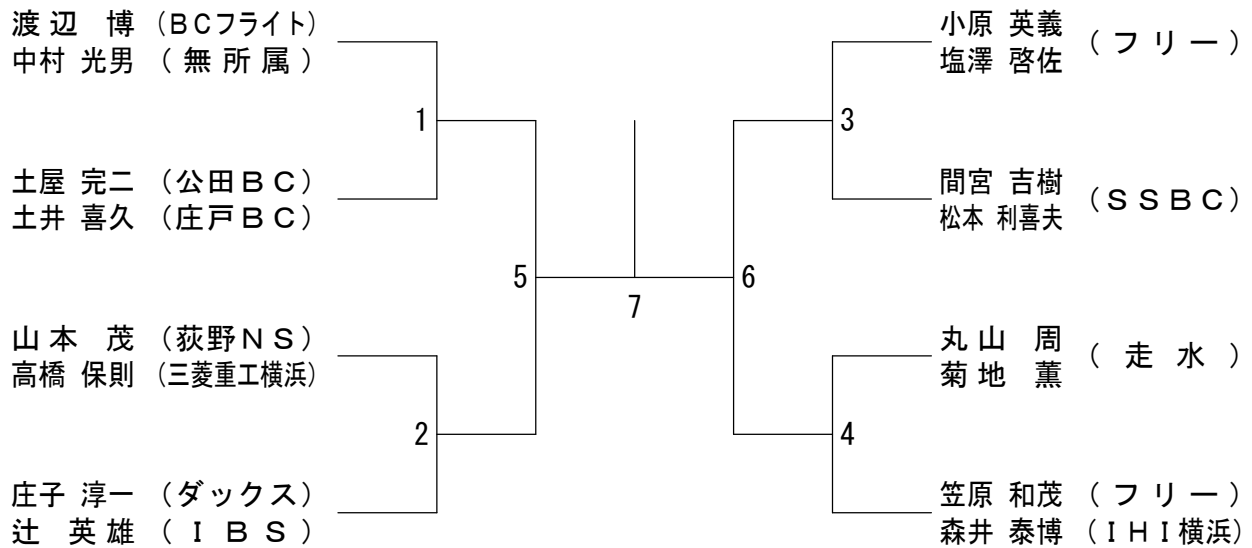

## シニア選手権大会ダブルス組合せ変更について

普及委員会委員長 木下 洋一

平成28年度神奈川県シニア選手権大会(D) 平成29年3月12日 ひらつかアリーナ

30歳以上男子ダブルス

35歳以上男子ダブルス

40歳以上男子ダブルス

平成28年度神奈川県シニア選手権大会(D) 平成29年3月12日 ひらつかアリーナ

45歳以上男子ダブルス

50歳以上男子ダブルス

55歳以上男子ダブルス

60歳以上男子ダブルス

65歳以上男子ダブルス

70歳以上男子ダブルス

75歳以上男子ダブルス

平成28年度神奈川県シニア選手権大会(D) 平成29年3月12日 ひらつかアリーナ

30歳以上女子ダブルス

35歳以上女子ダブルス