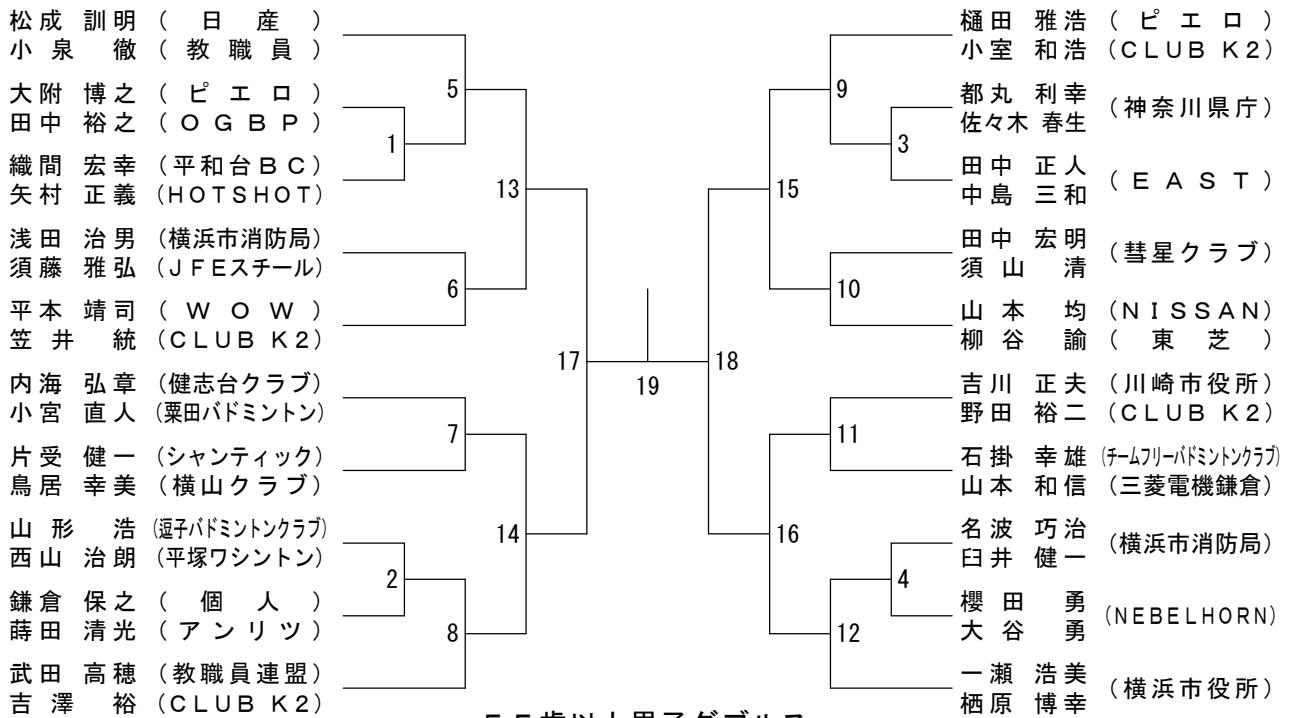

## シニア選手権大会ダブルス組合せ変更について

### 変更の経緯と措置

- ・ 当方で、事前に40歳以上女子ダブルスへの申し込み変更ファイルを受け取っていましたが、組合せ会議で45歳以上女子ダブルスの申込書ファイルをそのまま使って組合せをしてしまいました。
- ・ 申し訳ありませんが、40歳以上女子ダブルスと45歳以上女子ダブルスの組合せを変更を致しましたのでご確認よろしくお願ひします。

※該当する皆様にはご迷惑をおかけして申し訳ありませんでした。今後はこのようなことのないよう細心の注意を払って組合せを作成してまいります。今後ともよろしくお願ひします。

普及委員会委員長 木下 洋一

平成28年度神奈川県シニア選手権大会(D) 平成29年3月12日 ひらつかアリーナ

30歳以上男子ダブルス

35歳以上男子ダブルス

40歳以上男子ダブルス

平成28年度神奈川県シニア選手権大会(D) 平成29年3月12日 ひらつかアリーナ

45歳以上男子ダブルス

50歳以上男子ダブルス

55歳以上男子ダブルス

60歳以上男子ダブルス

65歳以上男子ダブルス

70歳以上男子ダブルス

75歳以上男子ダブルス

平成28年度神奈川県シニア選手権大会(D) 平成29年3月12日 ひらつかアリーナ

30歳以上女子ダブルス

35歳以上女子ダブルス