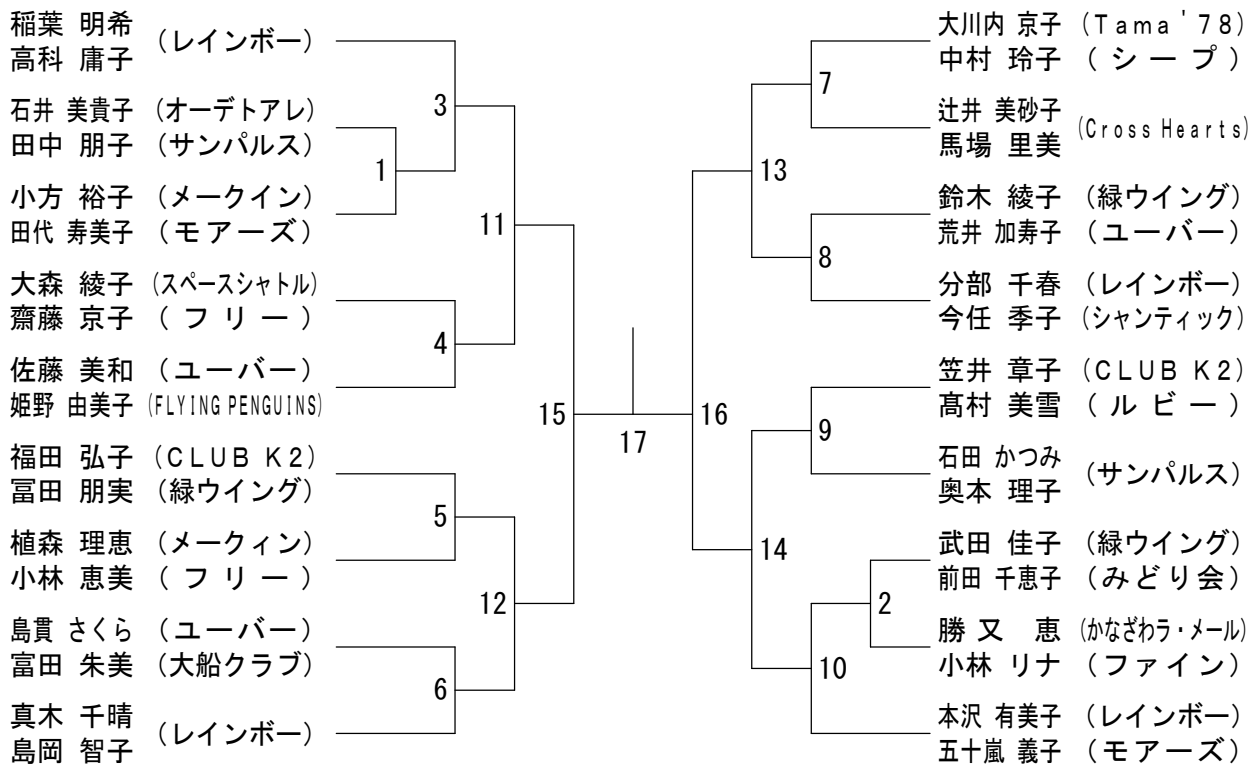

## シニア選手権大会ダブルス組合せ変更について

55歳以上男子ダブルス

60歳以上男子ダブルス

65歳以上男子ダブルス

70歳以上男子ダブルス

75歳以上男子ダブルス

平成28年度神奈川県シニア選手権大会(D) 平成29年3月12日 ひらつかアリーナ

30歳以上女子ダブルス

35歳以上女子ダブルス

40歳以上女子ダブルス

平成28年度神奈川県シニア選手権大会(D) 平成29年3月12日 ひらつかアリーナ

45歳以上女子ダブルス

50歳以上女子ダブルス

55歳以上女子ダブルス

60歳以上女子ダブルス

65歳以上女子ダブルス

(70歳女子が1組でしたので65歳女子に組み入れました)