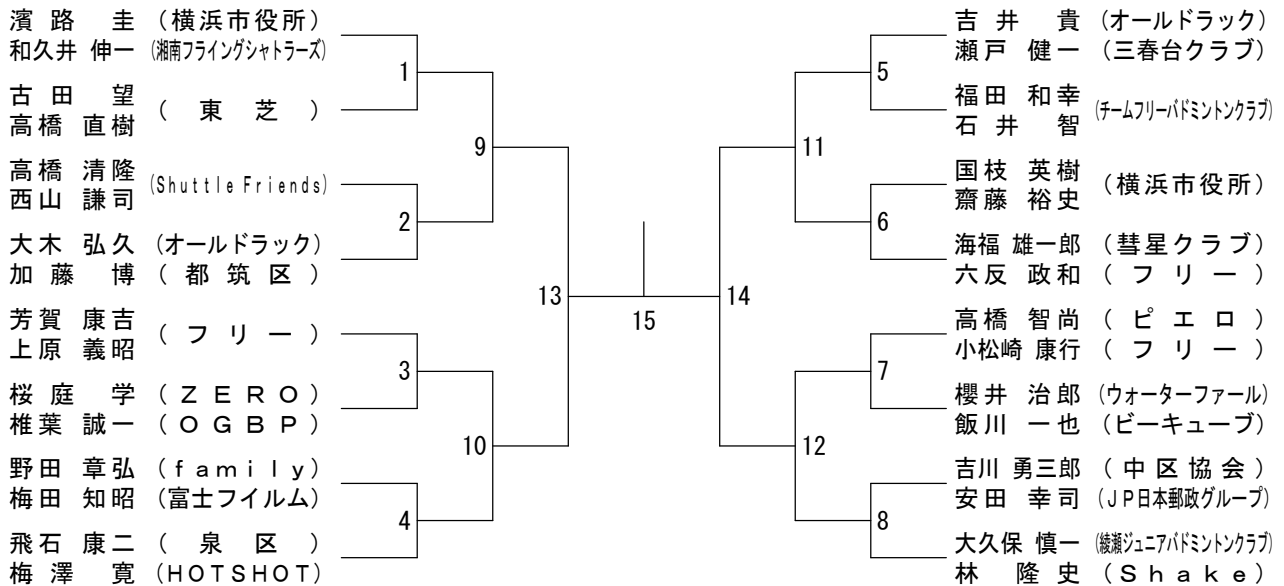

## シニア選手権大会ダブルス組合せ変更について

### 変更の経緯と措置

- ・ 当方で、事前に40歳以上女子ダブルスへの申し込み変更ファイルを受け取っていましたが、組合せ会議で45歳以上女子ダブルスの申込書ファイルをそのまま使って組合せをしてしまいました。
- ・ 申し訳ありませんが、40歳以上女子ダブルスと45歳以上女子ダブルスの組合せを変更を致しましたのでご確認よろしくお願ひします。

※該当する皆様にはご迷惑をおかけして申し訳ありませんでした。今後はこのようなことのないよう細心の注意を払って組合せを作成してまいります。今後ともよろしくお願ひします。

普及委員会委員長 木下 洋一

平成28年度神奈川県シニア選手権大会(D) 平成29年3月12日 ひらつかアリーナ

30歳以上男子ダブルス

35歳以上男子ダブルス

40歳以上男子ダブルス

平成28年度神奈川県シニア選手権大会(D) 平成29年3月12日 ひらつかアリーナ

45歳以上男子ダブルス

50歳以上男子ダブルス

55歳以上男子ダブルス

60歳以上男子ダブルス

65歳以上男子ダブルス

70歳以上男子ダブルス

75歳以上男子ダブルス

平成28年度神奈川県シニア選手権大会(D) 平成29年3月12日 ひらつかアリーナ

30歳以上女子ダブルス

35歳以上女子ダブルス