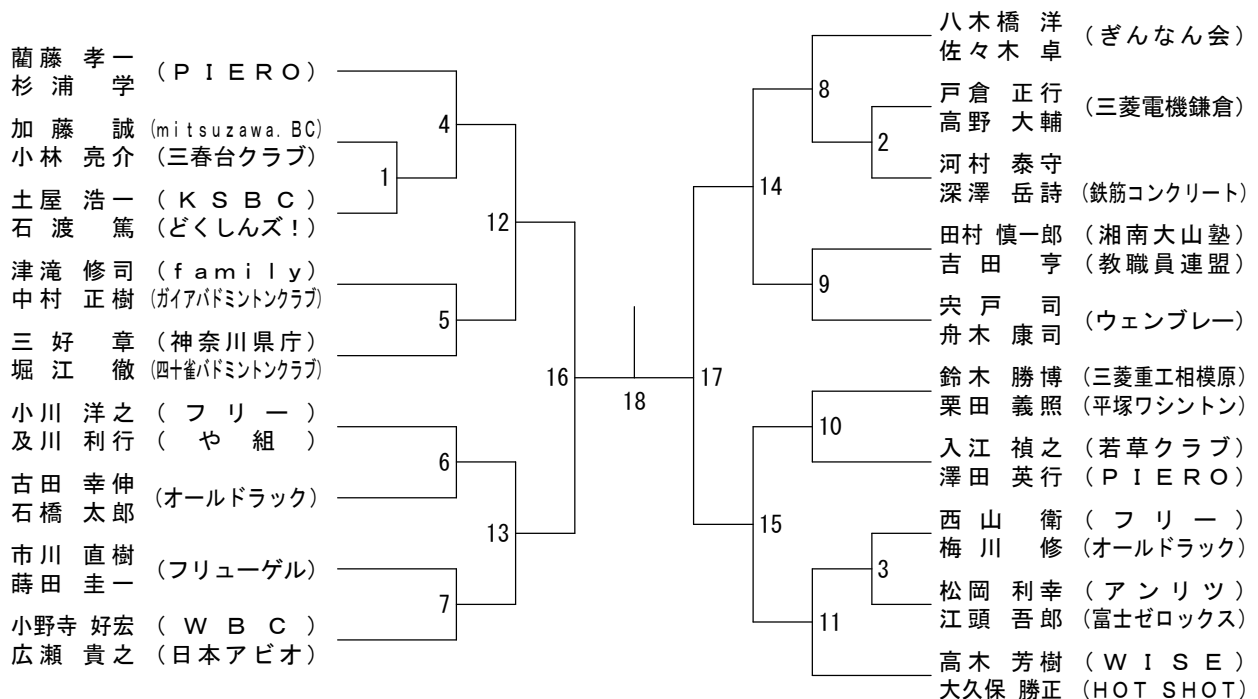

## シニア選手権大会ダブルス組合せ変更について

### 変更の経緯と措置

- ・ 当方で、事前に40歳以上女子ダブルスへの申し込み変更ファイルを受け取っていましたが、組合せ会議で45歳以上女子ダブルスの申込書ファイルをそのまま使って組合せをしてしまいました。
- ・ 申し訳ありませんが、40歳以上女子ダブルスと45歳以上女子ダブルスの組合せを変更を致しましたのでご確認よろしくお願ひします。

※該当する皆様にはご迷惑をおかけして申し訳ありませんでした。今後はこのようなことのないよう細心の注意を払って組合せを作成してまいります。今後ともよろしくお願ひします。

普及委員会委員長 木下 洋一

平成28年度神奈川県シニア選手権大会(D) 平成29年3月12日 ひらつかアリーナ

30歳以上男子ダブルス

35歳以上男子ダブルス

40歳以上男子ダブルス

平成28年度神奈川県シニア選手権大会(D) 平成29年3月12日 ひらつかアリーナ

45歳以上男子ダブルス

50歳以上男子ダブルス

55歳以上男子ダブルス

60歳以上男子ダブルス

65歳以上男子ダブルス

70歳以上男子ダブルス

75歳以上男子ダブルス

平成28年度神奈川県シニア選手権大会(D) 平成29年3月12日 ひらつかアリーナ

30歳以上女子ダブルス

35歳以上女子ダブルス