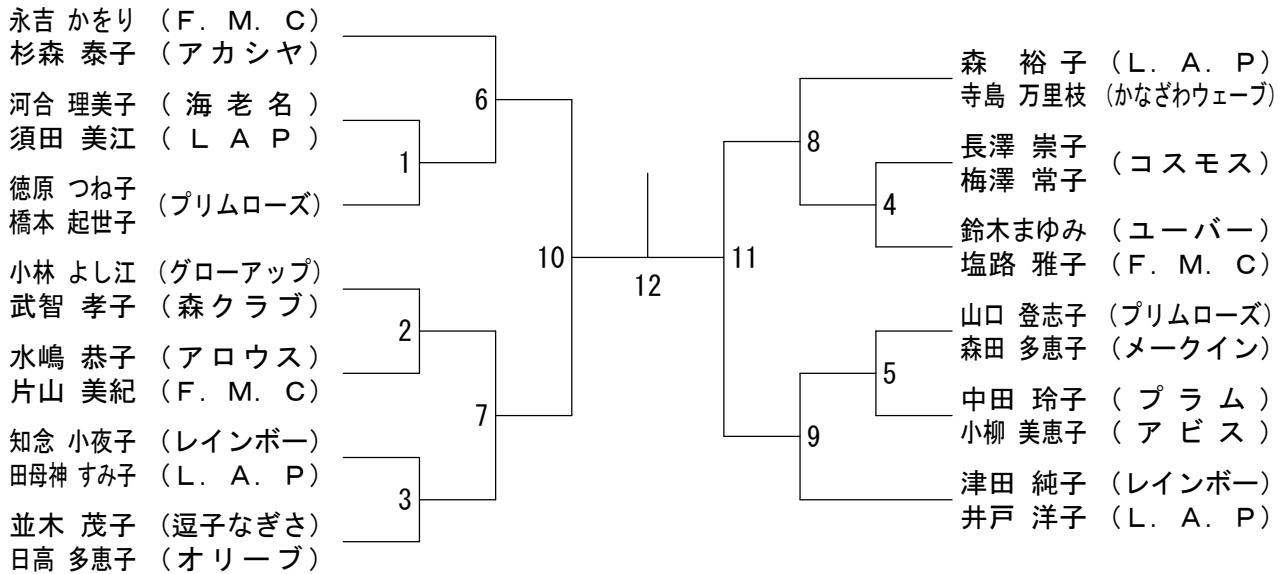

## シニア選手権大会ダブルス組合せ変更について

55歳以上男子ダブルス

60歳以上男子ダブルス

65歳以上男子ダブルス

70歳以上男子ダブルス

75歳以上男子ダブルス

平成28年度神奈川県シニア選手権大会(D) 平成29年3月12日 ひらつかアリーナ

30歳以上女子ダブルス

35歳以上女子ダブルス

40歳以上女子ダブルス

平成28年度神奈川県シニア選手権大会(D) 平成29年3月12日 ひらつかアリーナ

45歳以上女子ダブルス

50歳以上女子ダブルス

55歳以上女子ダブルス

60歳以上女子ダブルス

65歳以上女子ダブルス

(70歳女子が1組でしたので65歳女子に組み入れました)