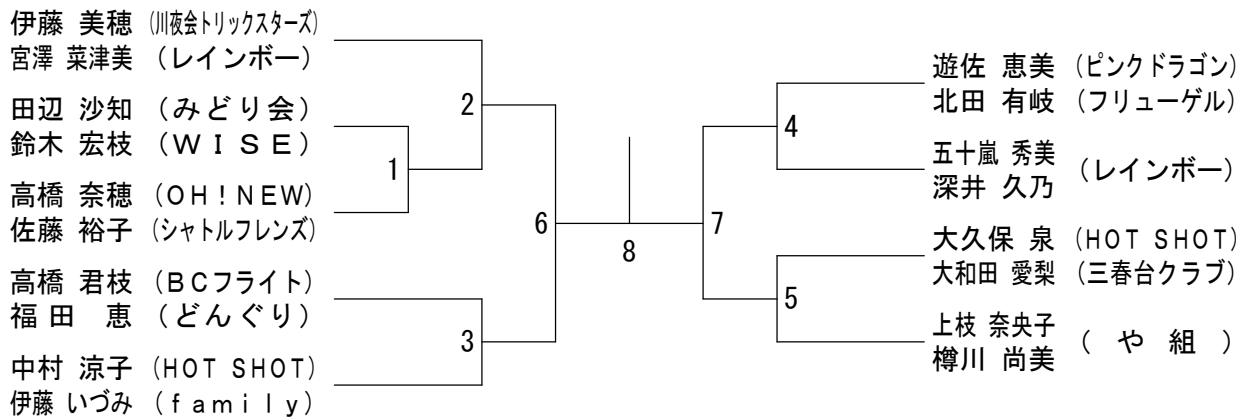

55歳以上男子ダブルス

60歳以上男子ダブルス

65歳以上男子ダブルス

70歳以上男子ダブルス

75歳以上男子ダブルス

平成28年度神奈川県シニア選手権大会(D) 平成29年3月12日 ひらつかアリーナ

30歳以上女子ダブルス

35歳以上女子ダブルス