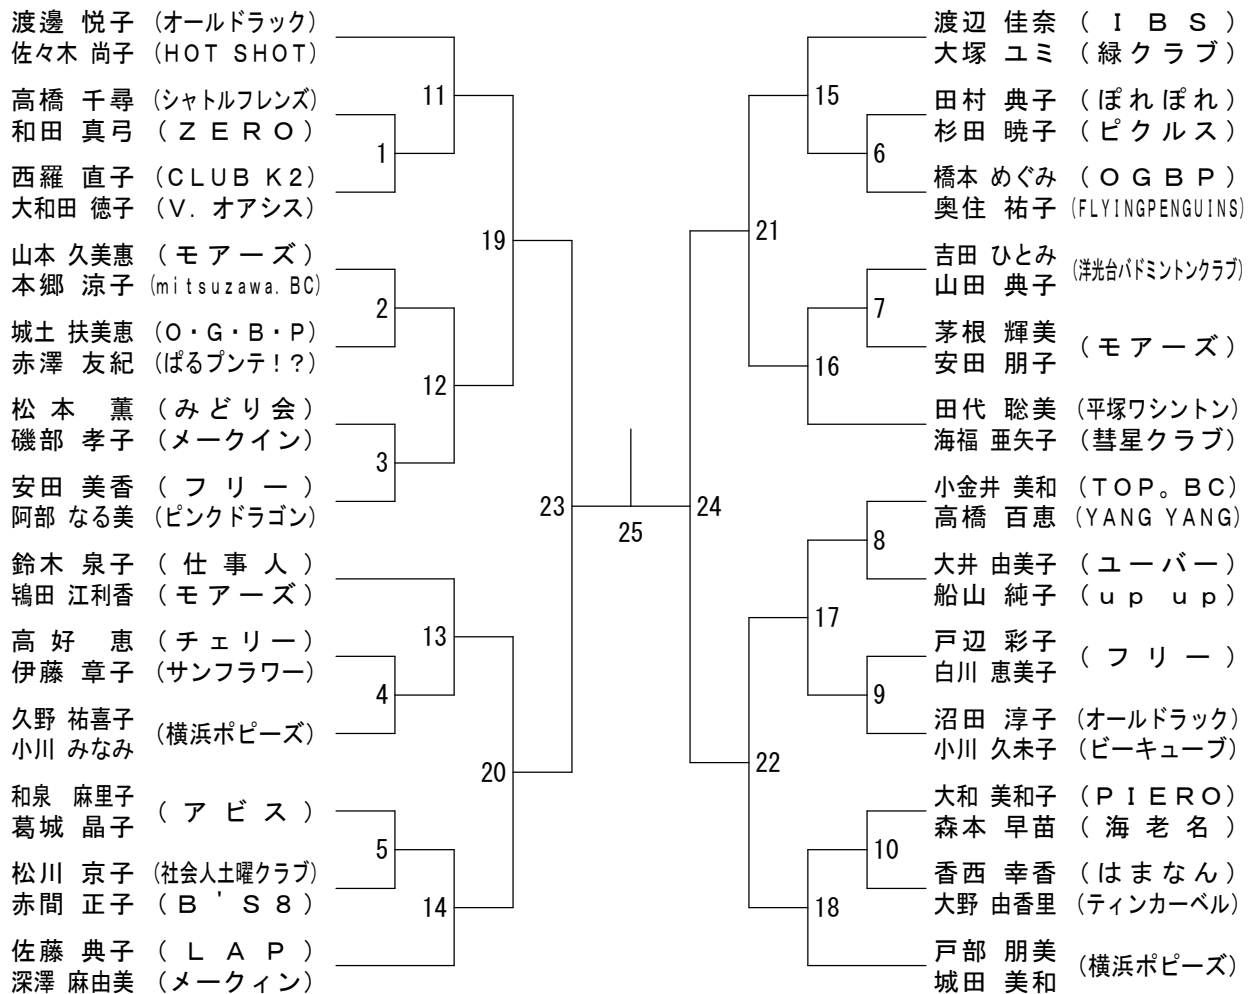

40歳以上女子ダブルス