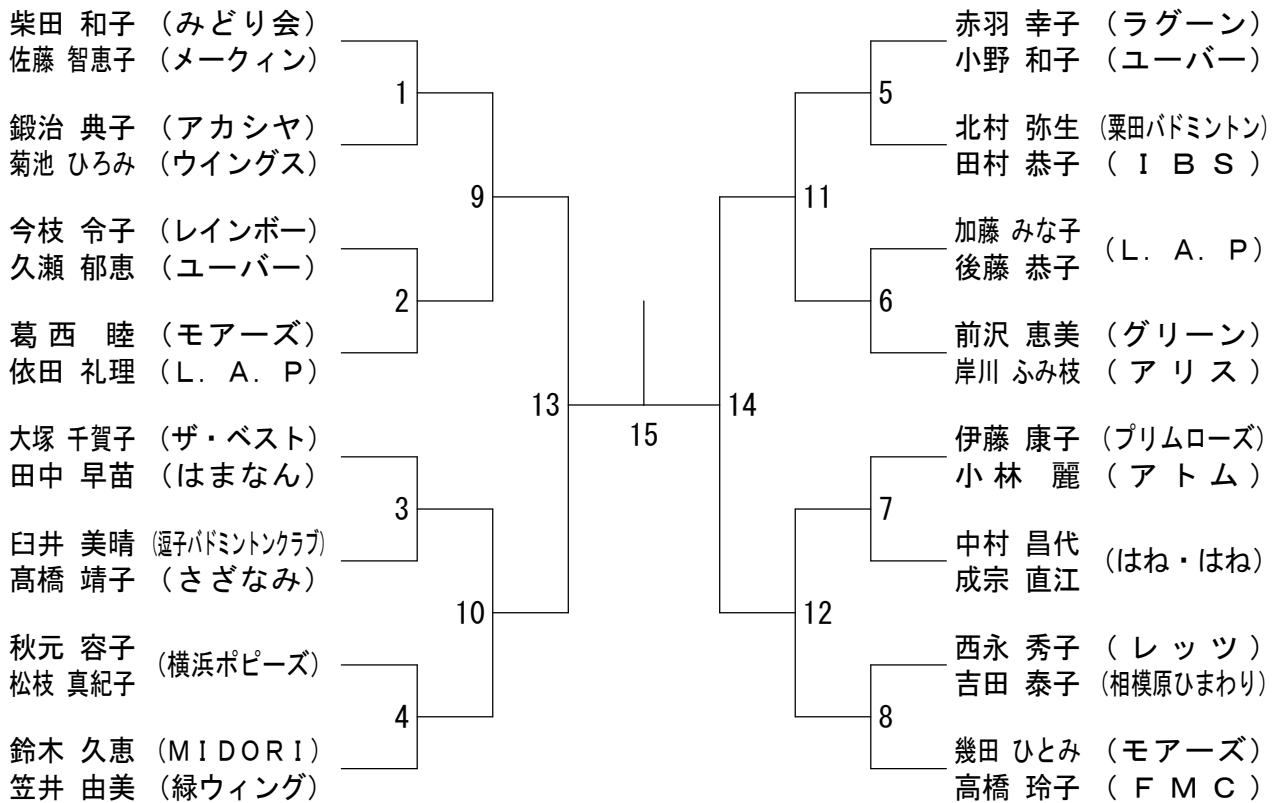

## シニア選手権大会ダブルス組合せ変更について

55歳以上男子ダブルス

60歳以上男子ダブルス

65歳以上男子ダブルス

70歳以上男子ダブルス

75歳以上男子ダブルス

平成28年度神奈川県シニア選手権大会(D) 平成29年3月12日 ひらつかアリーナ

30歳以上女子ダブルス

35歳以上女子ダブルス

40歳以上女子ダブルス

平成28年度神奈川県シニア選手権大会(D) 平成29年3月12日 ひらつかアリーナ

45歳以上女子ダブルス

50歳以上女子ダブルス

55歳以上女子ダブルス

60歳以上女子ダブルス

65歳以上女子ダブルス

(70歳女子が1組でしたので65歳女子に組み入れました)