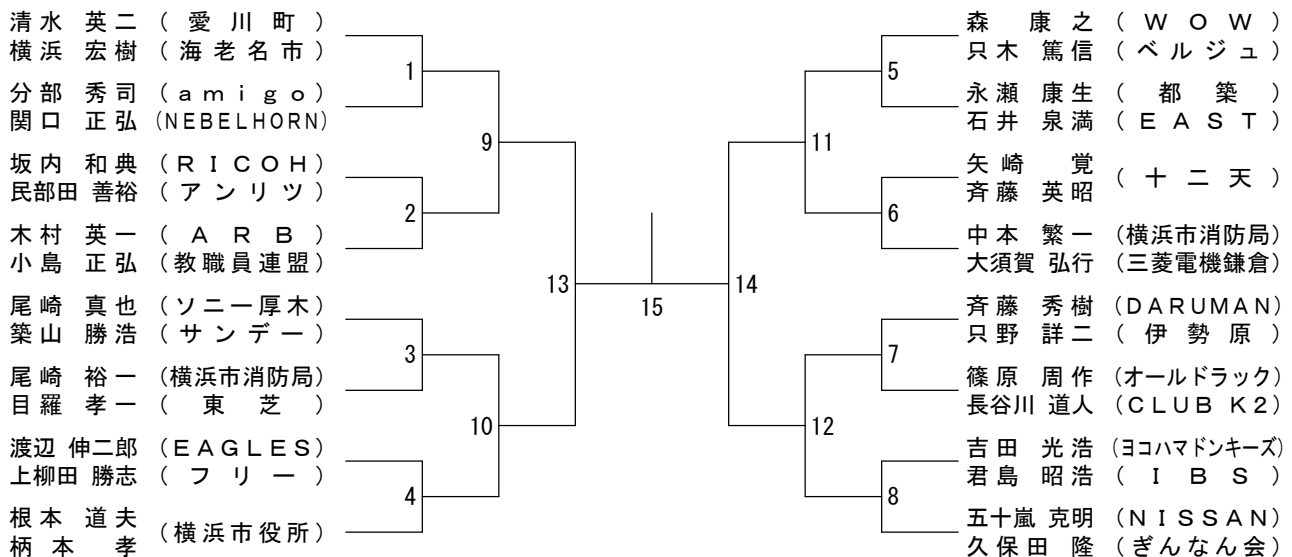

## シニア選手権大会ダブルス組合せ変更について

普及委員会委員長 木下 洋一

平成28年度神奈川県シニア選手権大会(D) 平成29年3月12日 ひらつかアリーナ

30歳以上男子ダブルス

35歳以上男子ダブルス

40歳以上男子ダブルス

平成28年度神奈川県シニア選手権大会(D) 平成29年3月12日 ひらつかアリーナ

45歳以上男子ダブルス

50歳以上男子ダブルス

55歳以上男子ダブルス

60歳以上男子ダブルス

65歳以上男子ダブルス

70歳以上男子ダブルス

75歳以上男子ダブルス

平成28年度神奈川県シニア選手権大会(D) 平成29年3月12日 ひらつかアリーナ

30歳以上女子ダブルス

35歳以上女子ダブルス