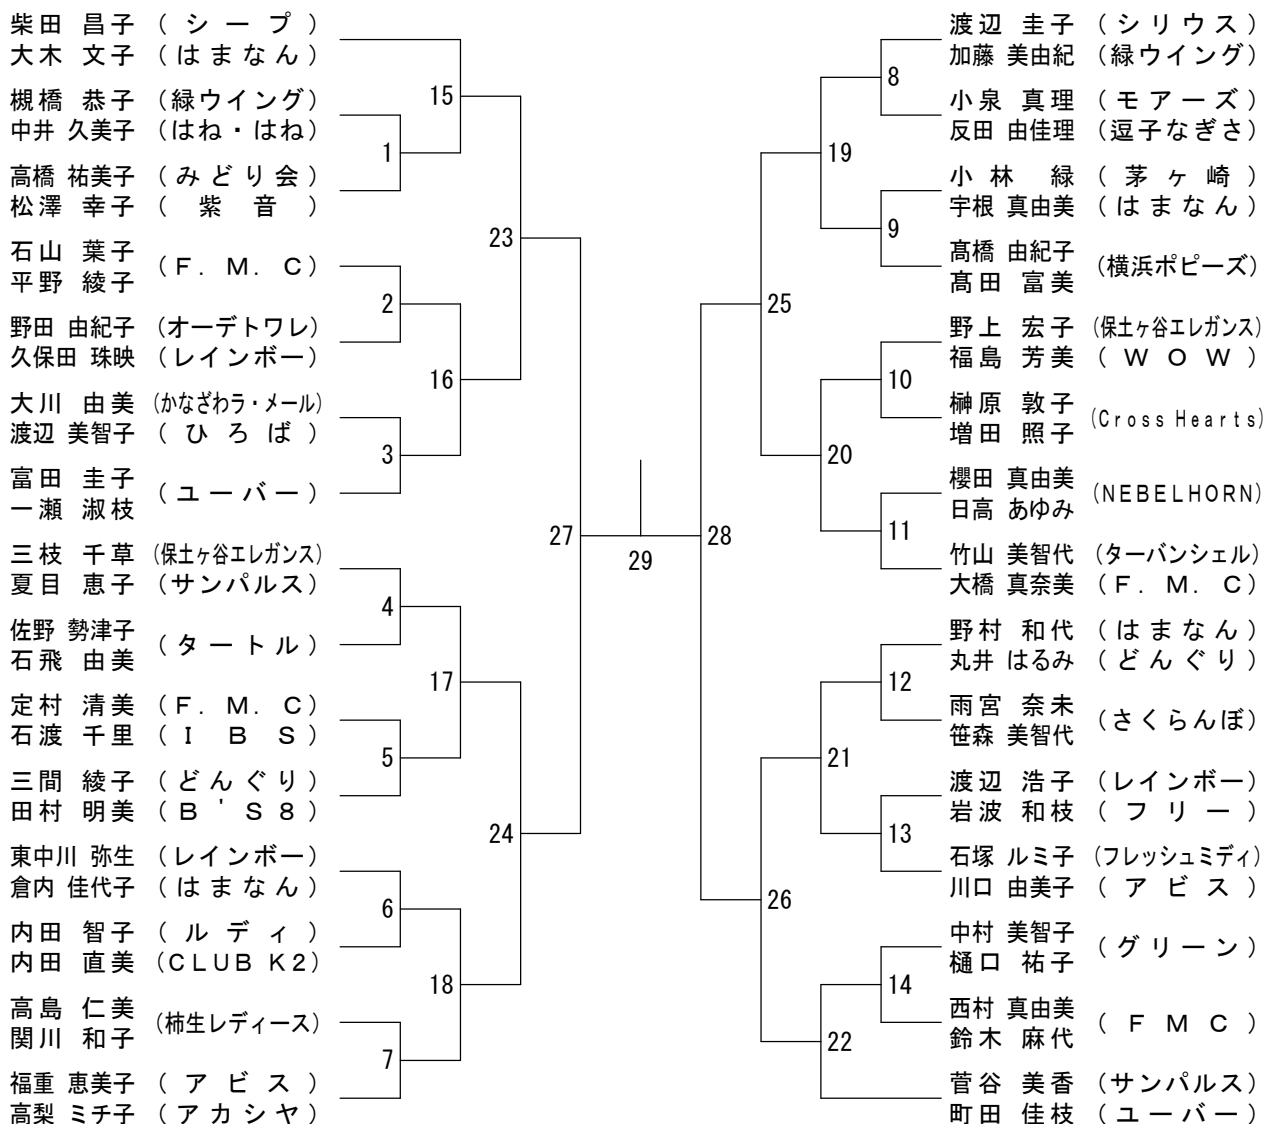

## シニア選手権大会ダブルス組合せ変更について

55歳以上男子ダブルス

60歳以上男子ダブルス

65歳以上男子ダブルス

70歳以上男子ダブルス

75歳以上男子ダブルス

平成28年度神奈川県シニア選手権大会(D) 平成29年3月12日 ひらつかアリーナ

30歳以上女子ダブルス

35歳以上女子ダブルス

40歳以上女子ダブルス

平成28年度神奈川県シニア選手権大会(D) 平成29年3月12日 ひらつかアリーナ

45歳以上女子ダブルス

50歳以上女子ダブルス

55歳以上女子ダブルス

60歳以上女子ダブルス

65歳以上女子ダブルス

(70歳女子が1組でしたので65歳女子に組み入れました)