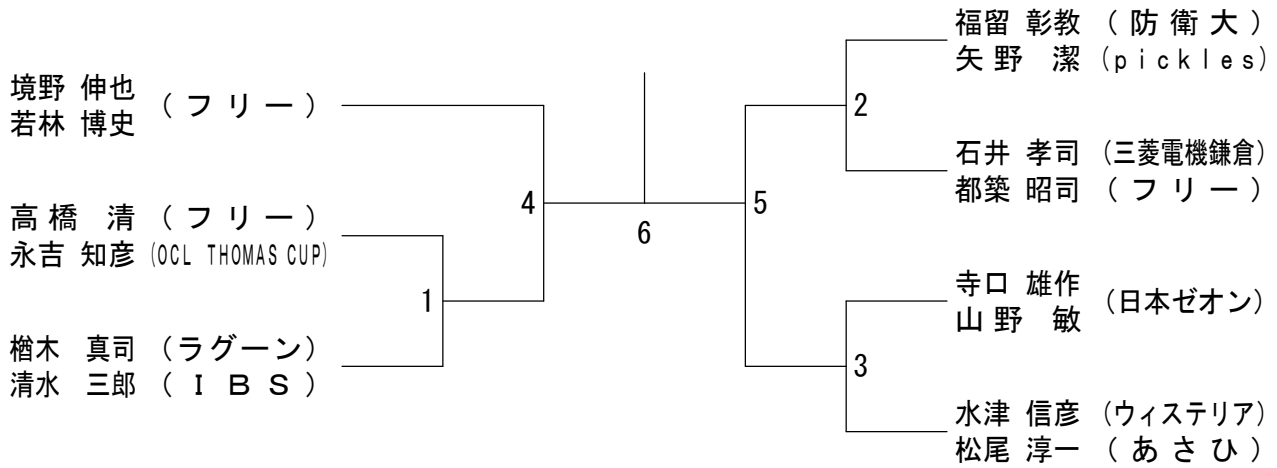

60歳以上男子ダブルス

65歳以上男子ダブルス