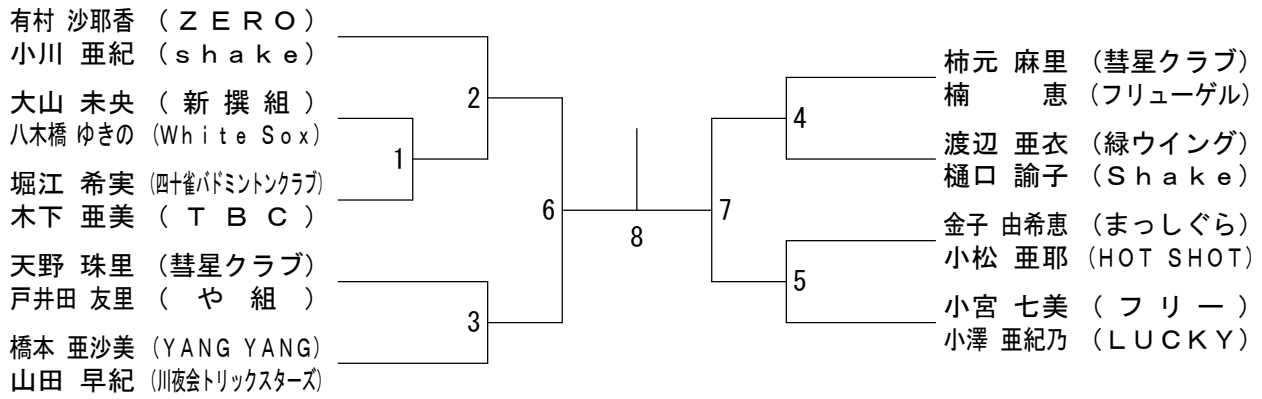

55歳以上男子ダブルス

60歳以上男子ダブルス

65歳以上男子ダブルス

70歳以上男子ダブルス

75歳以上男子ダブルス

平成28年度神奈川県シニア選手権大会(D) 平成29年3月12日 ひらつかアリーナ

30歳以上女子ダブルス

35歳以上女子ダブルス