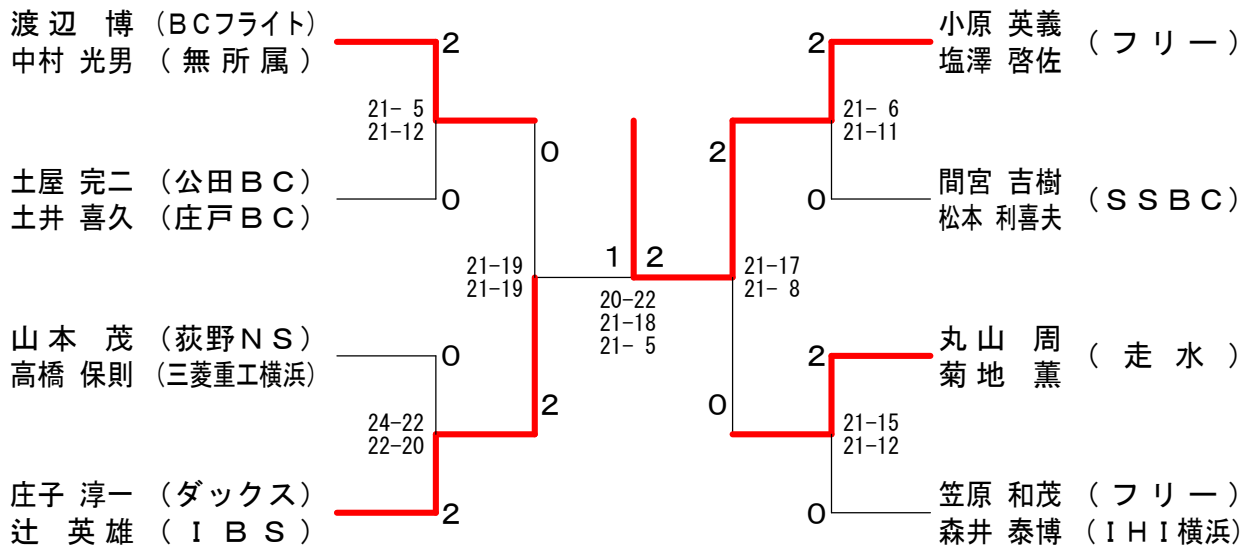

60歳以上男子ダブルス

65歳以上男子ダブルス

70歳以上男子ダブルス

75歳以上男子ダブルス