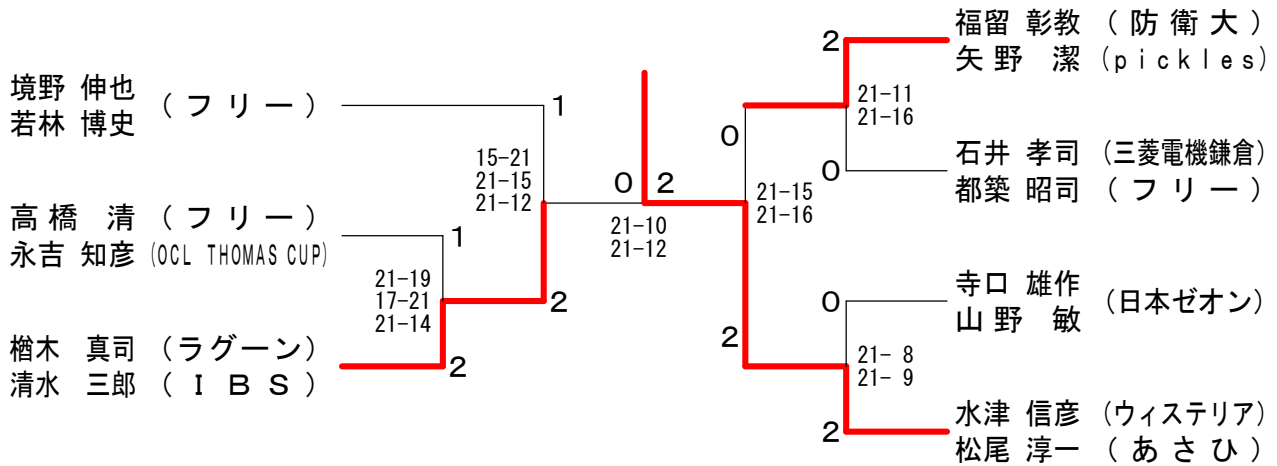

60歳以上男子ダブルス

65歳以上男子ダブルス