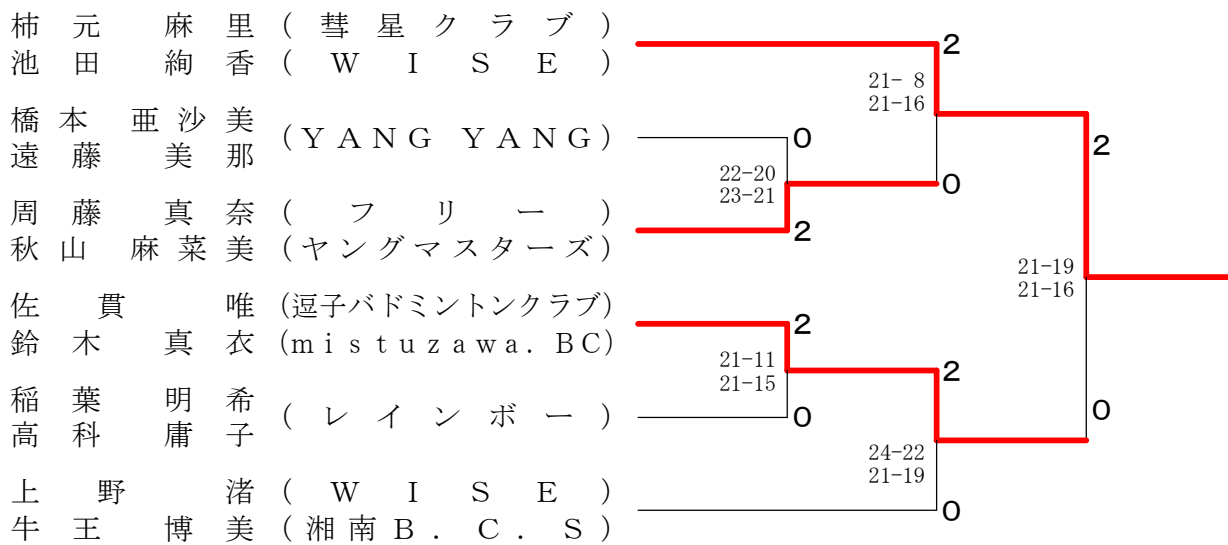

平成28年度第1回会長杯バドミントン(A)大会

平成28年10月1日 寒川総合体育館

女子ダブルス Aブロック	柿元 池田	稲葉 高科	中村 伊藤	勝敗	順位
柿元 麻里 (彗星クラブ) 池田 絢香 (WISE)	○	○	M 2-0 G 4-0 P 84-62	1	
稲葉 明希 (レインボー) 高科 庸子	×	○	M 1-1 G 2-3 P 97-102	2	
中村 涼子 (HOT SHOT) 伊藤 いづみ (family)	×	×	M 0-2 G 1-4 P 86-103	3	

女子ダブルス Bブロック	中村翔子 藤田七恵	橋本 遠藤	佐貫 鈴木	勝敗	順位
中村翔子 (磯子クラブ) 藤田七恵 (富岡クラブ)	×	×	M 0-2 G 2-4 P 97-121	3	
橋本 亜沙美 (YANG YANG) 遠藤 美那	○	×	M 1-1 G 3-3 P 118-104	2	
佐貫 唯 (逗子バドミントンクラブ) 鈴木 真衣 (mistuzawa.BC)	○	○	M 2-0 G 4-2 P 116-106	1	

女子ダブルス Cブロック	上野 牛王	渋谷 中塚	水口 木幡	周藤 秋山	勝敗	順位
上野 渚 (WISE) 牛王 博美 (湘南B.C.S)	○	○	M 3-0 G 6-0 P 126-63	1		
渋谷 はるか (湘南フライングシャトルーズ) 中塚 美穂 (OH!NEW)	×	○	M 1-2 G 2-4 P 102-99	3		
水口 春 (横浜市役所) 木幡 有希	×	×	M 0-3 G 0-6 P 47-126	4		
周藤 真奈 (フリー) 秋山 麻菜美 (ヤングマスターズ)	×	○	M 2-1 G 4-2 P 103-90	2		

女子ダブルス 決勝トーナメント

女子ダブルス決定戦