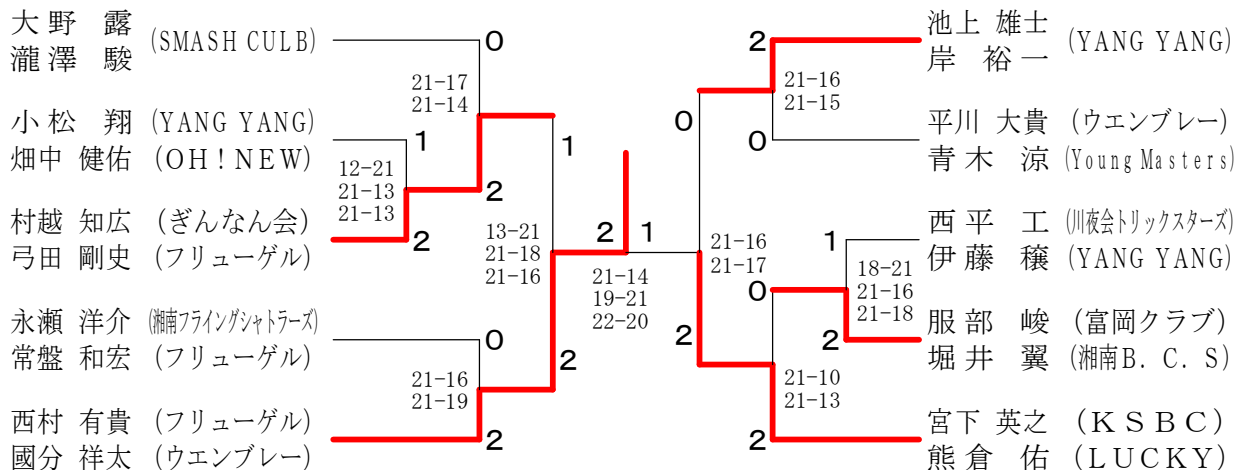

平成28年度第1回会長杯バドミントン(A)大会

平成28年10月1日 寒川総合体育館

男子ダブルス Aブロック	白垣原	大野瀬	服部堀井	勝敗	順位
白垣 賢一 (フリー) 原 賢男 (KSBC)	○	×	×	M 0-2 G 2-4 P 113-118	3
大野 露 (SMASH CULB) 瀧澤 駿	○	○	○	M 2-0 G 4-2 P 128-114	1
服部 峻 (富岡クラブ) 堀井 翼 (湘南B. C. S)	○	×	○	M 1-1 G 3-3 P 120-129	2

男子ダブルス Bブロック	平川青	永瀬川木	金床瀬盤	宮室前田	川井	勝敗	順位
平川 大貴 (ウエンブレ) 青木 涼 (Young Masters)	○	×	○	○	○	M 2-1 G 4-4 P 154-129	2
永瀬 洋介 (湘南フライングシャトルズ) 常盤 和宏 (フリューゲル)	○	○	○	○	○	M 3-0 G 6-1 P 144-116	1
金床 祐輔 (横浜市役所) 前田 智裕	×	×	○	×	○	M 0-3 G 1-6 P 110-145	4
宮川 摩七斗 (いすゞ自動車) 室井 和久 (フリー)	×	×	○	○	○	M 1-2 G 4-4 P 142-160	3

男子ダブルス Cブロック	西村	西平	笹谷章太	馬立	立勝	勝敗	順位
西村 有貴 (フリューゲル) 國分 祥太 (ウエンブレ)	○	○	○	○	○	M 3-0 G 6-0 P 126-50	1
西平 工 (川夜会トリックスターズ) 伊藤 穰 (YANG YANG)	×	○	○	○	○	M 2-1 G 4-2 P 119-78	2
笹谷 章太 (ピエロ) 町田 佑樹	×	×	○	○	○	M 1-2 G 2-4 P 96-87	3
馬立 健 (横浜市役所) 遠藤 翔也	×	×	×	×	○	M 0-3 G 0-6 P 0-126	4

男子ダブルス Dブロック	岡榎	池上	村上	村越	越田	勝敗	順位
岡 優介 (富岡クラブ) 榎木 隼人 (湘南フライングシャトルズ)	○	×	×	○	○	M 0-2 G 2-4 P 105-116	3
池上 雄士 (YANG YANG) 岸 裕一	○	○	○	○	○	M 2-0 G 4-2 P 126-114	1
村越 知広 (ぎんなん会) 弓田 剛史 (フリューゲル)	○	×	○	○	○	M 1-1 G 3-3 P 116-117	2

男子ダブルス Eブロック	宮下	小松	西崎	勝敗	順位
宮下 英之 (KSBC) 熊倉 佑 (LUCKY)	○	○	○	M 2-0 G 4-0 P 84-41	1
小松 翔 (YANG YANG) 畑中 健佑 (OH! NEW)	×	○	○	M 1-1 G 2-2 P 63-66	2
西崎 真史 (IHI横浜) 鈴木 誉和 (mitsuzawa. BC)	×	×	○	M 0-2 G 0-4 P 44-84	3

男子ダブルス 決勝トーナメント