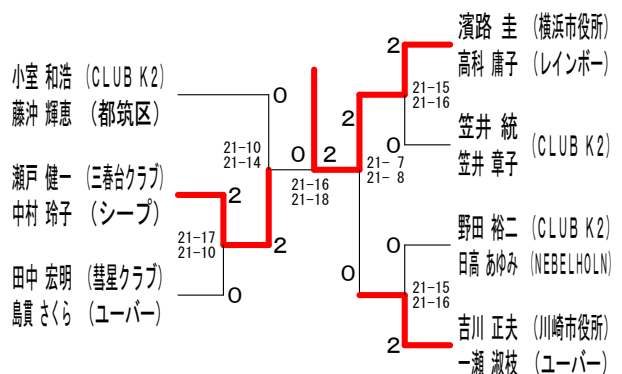

27年度県シニア選手権大会 (XD)

平成28年3月21日 寒川総合体育館

45歳以上混合ダブルス Aブロック	林田中	大西	宮本	小室	勝敗	順位
林 隆史 (SHAKE) 田中 広子 (モアーズ)	○	○	×	M 2-1 G 5-2 P 104-78	2	
大西 善雄 (樟川バドミントン協会) 安田 就美 (カインド)	×	○	×	M 1-2 G 3-5 P 86-105	3	
宮本 和典 (オールドラック) 荒井 加寿子 (ユーパー)	×	×	×	M 0-3 G 2-6 P 101-120	4	
小室 和浩 (CLUB K2) 藤沖 輝恵 (都筑区)	○	○		M 3-0 G 6-3 P 135-123	1	

45歳以上混合ダブルス Bブロック	瀬戸中	吉川	六反	勝敗	順位
瀬戸 健一 (三春台クラブ) 中村 玲子 (シーブ)	○	○	M 2-0 G 4-0 P 60-49	1	
吉川 勇三郎 (中区協会) 山川 千洋 (フリー)	×	×	M 0-2 G 1-4 P 63-71	3	
六反 政和 (フリー) 真木 千晴 (レインボー)	×	○	M 1-1 G 2-3 P 66-69	2	

45歳以上混合ダブルス Cブロック	田中	桜庭	石渡	勝敗	順位
田中 宏明 (慧星クラブ) 島貫 さくら (ユーパー)	○	○	M 2-0 G 4-0 P 60-39	1	
桜庭 学 (ZERO) 島田 直美 (メイクイン)	×	○	M 1-1 G 2-2 P 49-53	2	
石渡 勝己 (川崎市役所) 折戸 ひとみ (緑クラブ)	×	×	M 0-2 G 0-4 P 43-60	3	

45歳以上混合ダブルス Dブロック	濱路	麻生	大久保	勝敗	順位
濱路 圭 (横浜市役所) 高科 庸子 (レインボー)	○	○	M 2-0 G 4-1 P 73-50	1	
麻生 英樹 竹山 美智代 (ターバンシエル)	×	×	M 0-2 G 2-4 P 61-80	3	
大久保 慎一 (綾瀬ジュニア) 鵜川 由衣 (family)	×	○	M 1-1 G 2-3 P 55-59	2	

45歳以上混合ダブルス Eブロック	笠井	古田	松尾	勝敗	順位
笠井 統 (CLUB K2) 笠井 章子	○	○	M 2-0 G 4-1 P 72-53	1	
古田 望 (東芝) 武田 佳子 (フリー)	×	×	M 0-2 G 1-4 P 48-73	3	
松尾 淳一 (あさひ) 大橋 真奈美 (F. M. C)	×	○	M 1-1 G 3-3 P 80-74	2	

45歳以上混合ダブルス Fブロック	平本	佐野	野田	勝敗	順位
平本 靖司 (WOW) 福島 芳美	○	×	M 1-1 G 2-3 P 58-62	2	
佐野 健 (四十雀) 佐野 由佳	×	×	M 0-2 G 1-4 P 55-74	3	
野田 裕二 (CLUB K2) 日高 あゆみ (NEBELHOLN)	○	○	M 2-0 G 4-0 P 62-39	1	

45歳以上混合ダブルス Gブロック	吉川	福田	片受	飛石	勝敗	順位
吉川 正夫 (川崎市役所) 一瀬 淑枝 (ユーパー)	○	○	○	M 3-0 G 6-1 P 104-73	1	
福田 和幸 (チームフリー) 姫野 由美子 (FLYING PENGUINS)	×	×	×	M 0-3 G 2-6 P 94-116	4	
片受 健一 今任 季子 (シャンティック)	×	○	×	M 1-2 G 2-5 P 70-96	3	
飛石 康二 (泉区) 田代 寿美子 (モアーズ)	×	○	○	M 2-1 G 4-2 P 86-69	2	

45歳以上混合ダブルス 決勝トーナメント