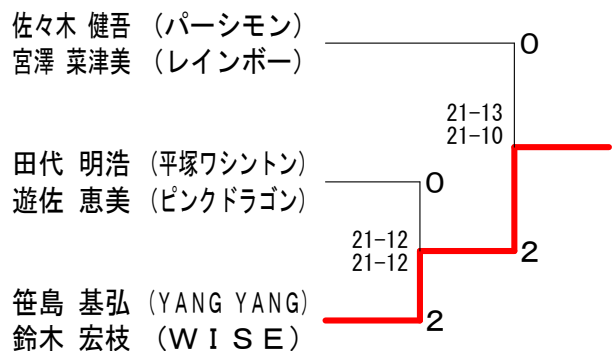

35歳以上混合ダブルス 決勝トーナメント

35歳以上混合ダブルス Cブロック	加藤 本郷	藤山 和郷	山上 和田	笹島 鈴木	堀内 山近	勝敗	順位
加藤 誠 (mitsuzawa. BC) 本郷 涼子		○ 15- 6 15-10	× 12-15 10-15	× 10-15 14-16		M 1-2 G 2-4 P 76-77	3
山上 陽右 (ZERO) 和田 真弓	× 6-15 10-15		× 4-15 6-15	× 7-15 13-15		M 0-3 G 0-6 P 46-90	4
笹島 基弘 (YANG YANG) 鈴木 宏枝 (WISE)	○ 15-12 15-10	○ 15- 4 15- 6		○ 15-11 15- 9		M 3-0 G 6-0 P 90-52	1
堀内 鉄平 (SMASHCLUB) 山近 紗知子	○ 15-10 16-14	○ 15- 7 15-13	× 11-15 9-15			M 2-1 G 4-2 P 81-74	2