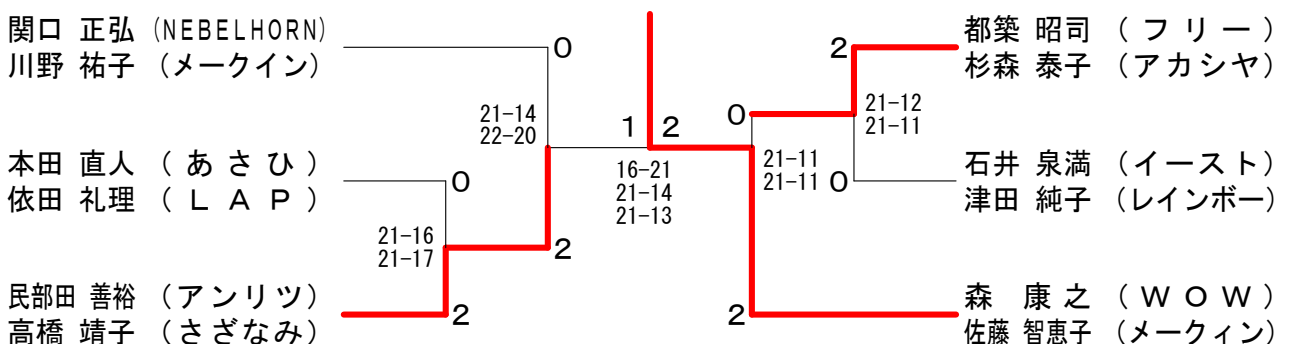

27年度県シニア選手権大会 (XD)

平成28年3月21日 寒川総合体育館

55歳以上混合ダブルス Aブロック	青柳 柴田	青木 小野	関口 川野	勝敗	順位
青柳 彰 (県立相模原中等教育学校) 柴田 和子 (みどり会)	○	×	×	M 0-2 G 2-4 P 73-81	3
青木 一夫 (フリー) 小野 和子 (ユーパー)	○	○	×	M 1-1 G 3-3 P 86-79	2
関口 正弘 (NEBELHORN) 川野 祐子 (メイクイン)	○	○	○	M 2-0 G 4-2 P 77-76	1

55歳以上混合ダブルス Bブロック	本田 依田	永瀬 笠井	森田	勝敗	順位
本田 直人 (あさひ) 依田 礼理 (L A P)	○	○	○	M 2-0 G 4-1 P 76-54	1
永瀬 康生 (都 筑) 笠井 由美 (緑ウイング)	×	○	○	M 1-1 G 3-2 P 68-56	2
森田 実 (フリー) 森田 多恵子 (メイクイン)	×	×	○	M 0-2 G 0-4 P 26-60	3

55歳以上混合ダブルス Cブロック	民部田 高橋	山崎 高橋	清水 今枝	勝敗	順位
民部田 善裕 (アンリツ) 高橋 靖子 (さざなみ)	○	○	○	M 2-0 G 4-1 P 70-59	1
山崎 豊栄 (NEC玉川) 高橋 玲子 (F M C)	×	×	×	M 0-2 G 0-4 P 47-62	3
清水 英二 (愛川町) 今枝 令子 (レインボー)	×	○	○	M 1-1 G 3-2 P 72-68	2

55歳以上混合ダブルス Dブロック	都築 杉森	木村 久瀬	小山地	勝敗	順位
都築 昭司 (フリー) 杉森 泰子 (アカシヤ)	○	○	○	M 2-0 G 4-0 P 61-40	1
木村 都優司 (愛川) 久瀬 郁恵 (ユーパー)	×	○	○	M 1-1 G 2-3 P 64-67	2
小山 晃 (教職員) 城地 マサ枝 (大船クラブ)	×	×	○	M 0-2 G 1-4 P 58-76	3

55歳以上混合ダブルス Eブロック	檜木 赤羽	尾崎 鍛治	石井 津田	勝敗	順位
檜木 真司 (ラグーン) 赤羽 幸子	○	×	×	M 1-1 G 3-2 P 71-58	2
尾崎 裕一 (横浜消防局) 鍛治 典子 (一般)	×	○	×	M 0-2 G 0-4 P 31-60	3
石井 泉満 (イースト) 津田 純子 (レインボー)	○	○	○	M 2-0 G 4-1 P 73-57	1

55歳以上混合ダブルス Fブロック	森 佐藤	有馬 岩永	比良 比良	勝敗	順位
森 康之 (W O W) 佐藤 智恵子 (メイクイン)	○	○	○	M 2-0 G 4-0 P 63-37	1
有馬 武郎 (栄区) 岩永 順子 (伊勢原市バドミントン協会)	×	○	×	M 0-2 G 0-4 P 37-60	3
比良 真一 (愛川町) 比良 由美子 (エース)	×	○	○	M 1-1 G 2-2 P 54-57	2

55歳以上混合ダブルス 決勝トーナメント