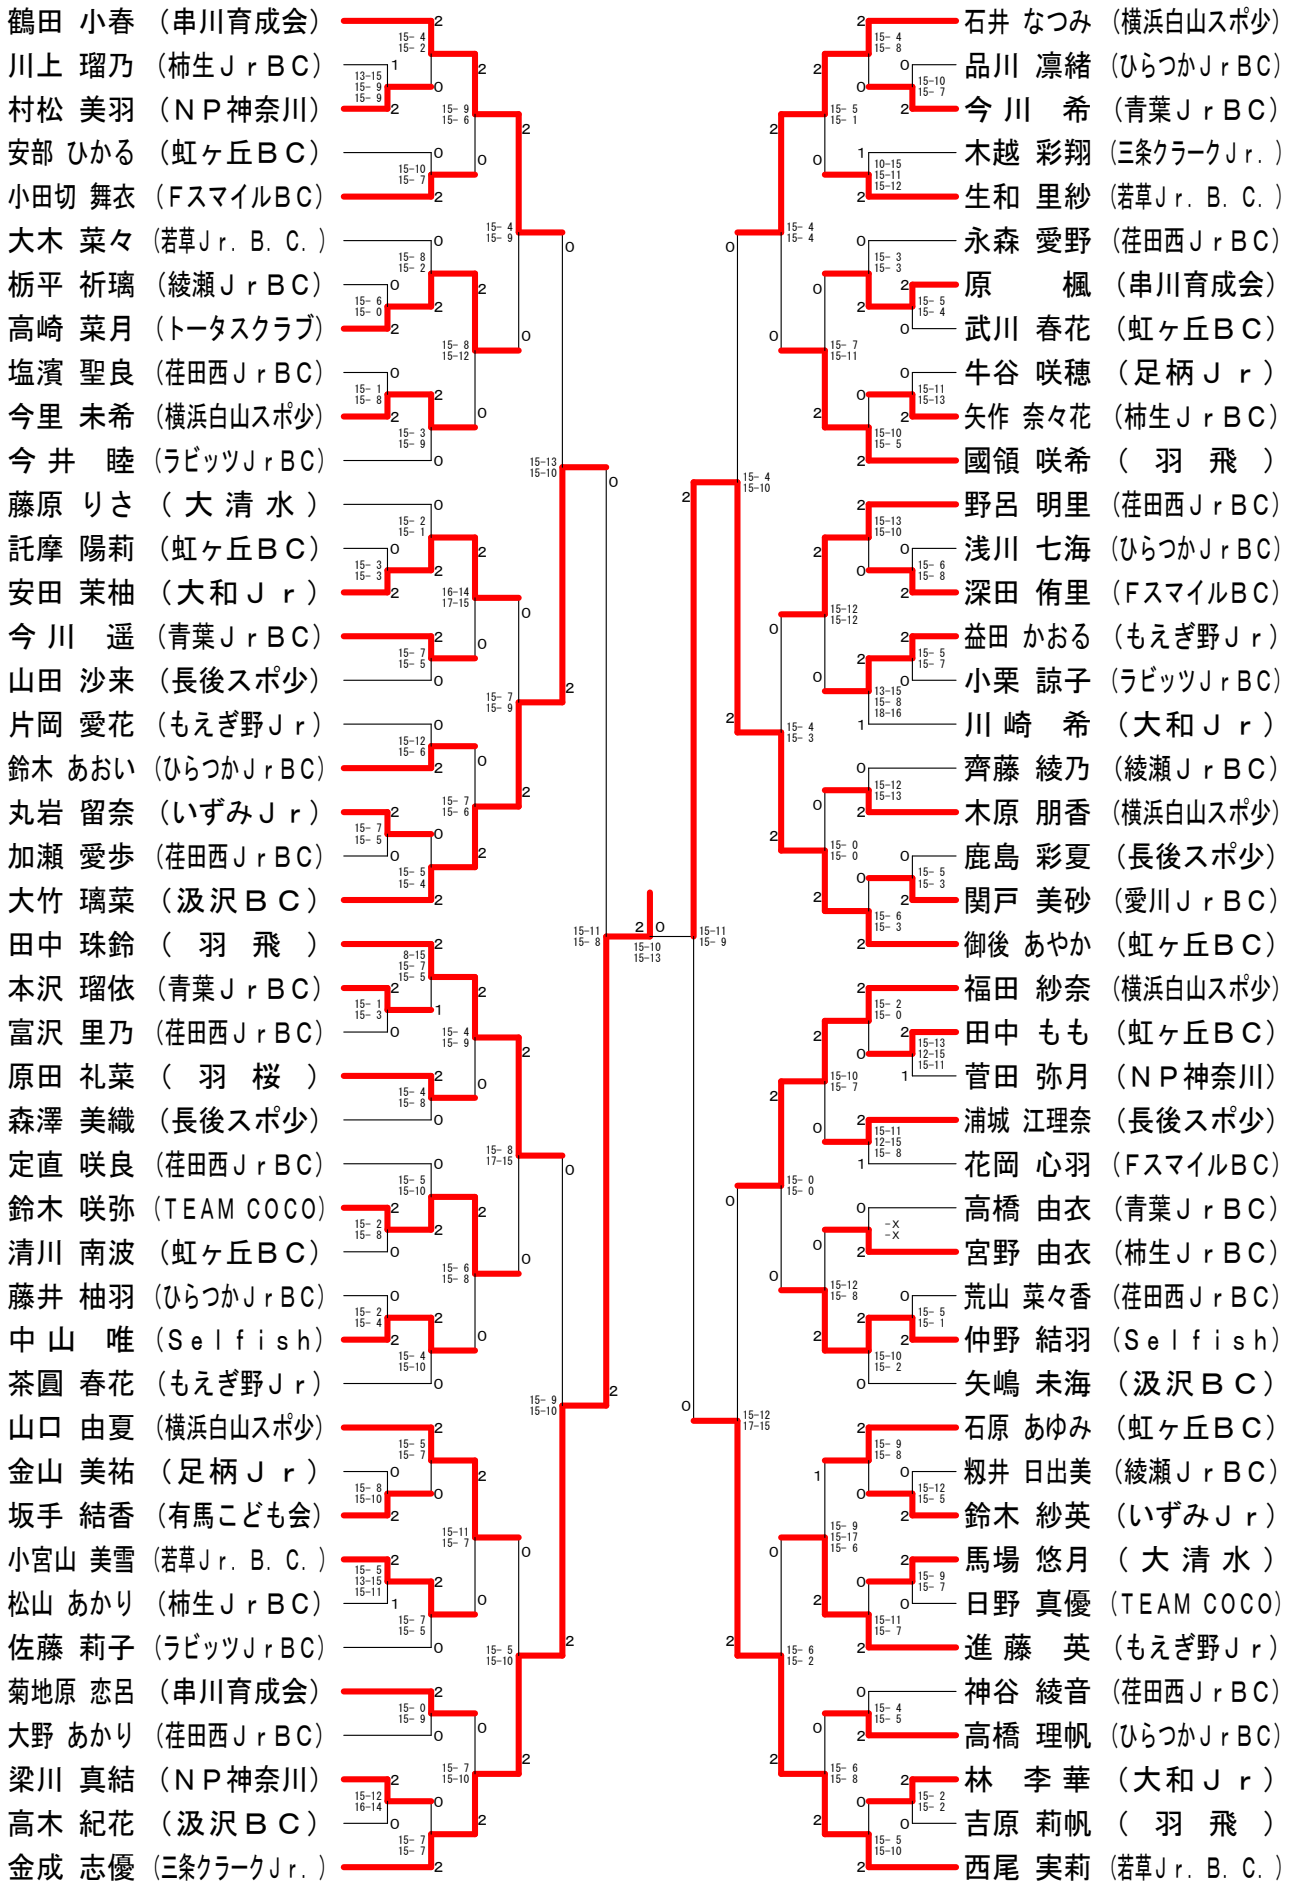

平成27年度第25回会長杯小学生大会

平成27年11月3日 ひらつかサン・ライフアリーナ

男子シングルス6年

平成27年度第25回会長杯小学生大会

平成27年11月3日 ひらつかサン・ライフアリーナ

男子シングルス5年

平成27年度第25回会長杯小学生大会

平成27年11月3日 ひらつかサン・ライフアリーナ

男子シングルス4年

平成27年度第25回会長杯小学生大会

平成27年11月3日 ひらつかサン・ライファリーナ

男子シングルス3年

平成27年度第25回会長杯小学生大会

平成27年11月3日 ひらつかサン・ライファリーナ

女子シングルス6年

平成27年度第25回会長杯小学生大会

平成27年11月3日 ひらつかサン・ライフアリーナ

女子シングルス5年

平成27年度第25回会長杯小学生大会

平成27年11月3日 ひらつかサン・ライフアリーナ

女子シングルス4年

平成27年度第25回会長杯小学生大会

平成27年11月3日 ひらつかサン・ライファリーナ

女子シングルス3年