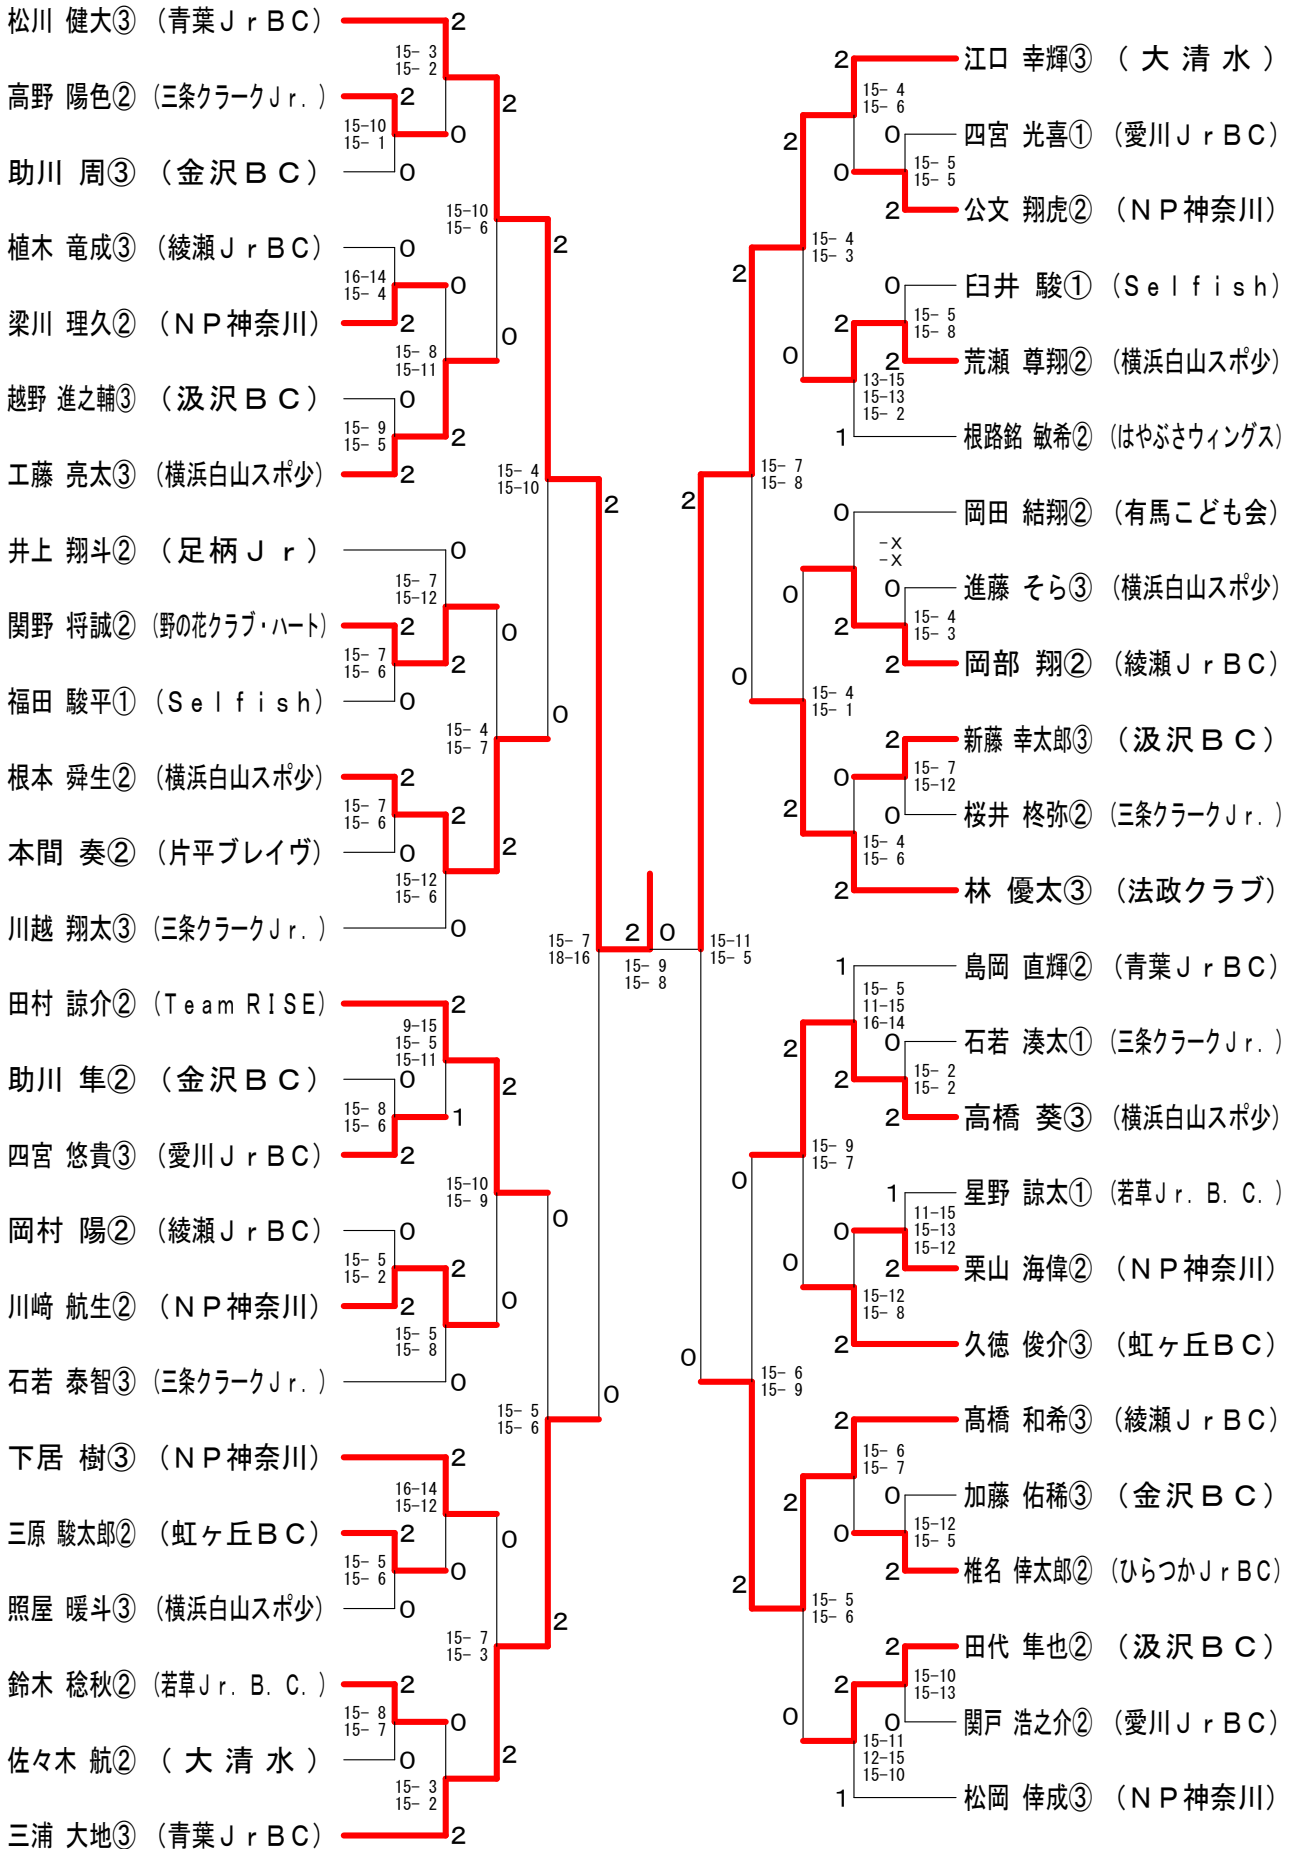

平成27年度第25回会長杯小学生大会

平成27年11月3日 ひらつかサン・ライフアリーナ

男子シングルス6年

平成27年度第25回会長杯小学生大会

平成27年11月3日 ひらつかサン・ライフアリーナ

男子シングルス5年

平成27年度第25回会長杯小学生大会

平成27年11月3日 ひらつかサン・ライフアリーナ

男子シングルス4年

平成27年度第25回会長杯小学生大会

平成27年11月3日 ひらつかサン・ライファリーナ

男子シングルス3年

平成27年度第25回会長杯小学生大会

平成27年11月3日 ひらつかサン・ライファリーナ

女子シングルス6年

平成27年度第25回会長杯小学生大会

平成27年11月3日 ひらつかサン・ライフアリーナ

女子シングルス5年

平成27年度第25回会長杯小学生大会

平成27年11月3日 ひらつかサン・ライフアリーナ

女子シングルス4年

平成27年度第25回会長杯小学生大会

平成27年11月3日 ひらつかサン・ライファリーナ

女子シングルス3年