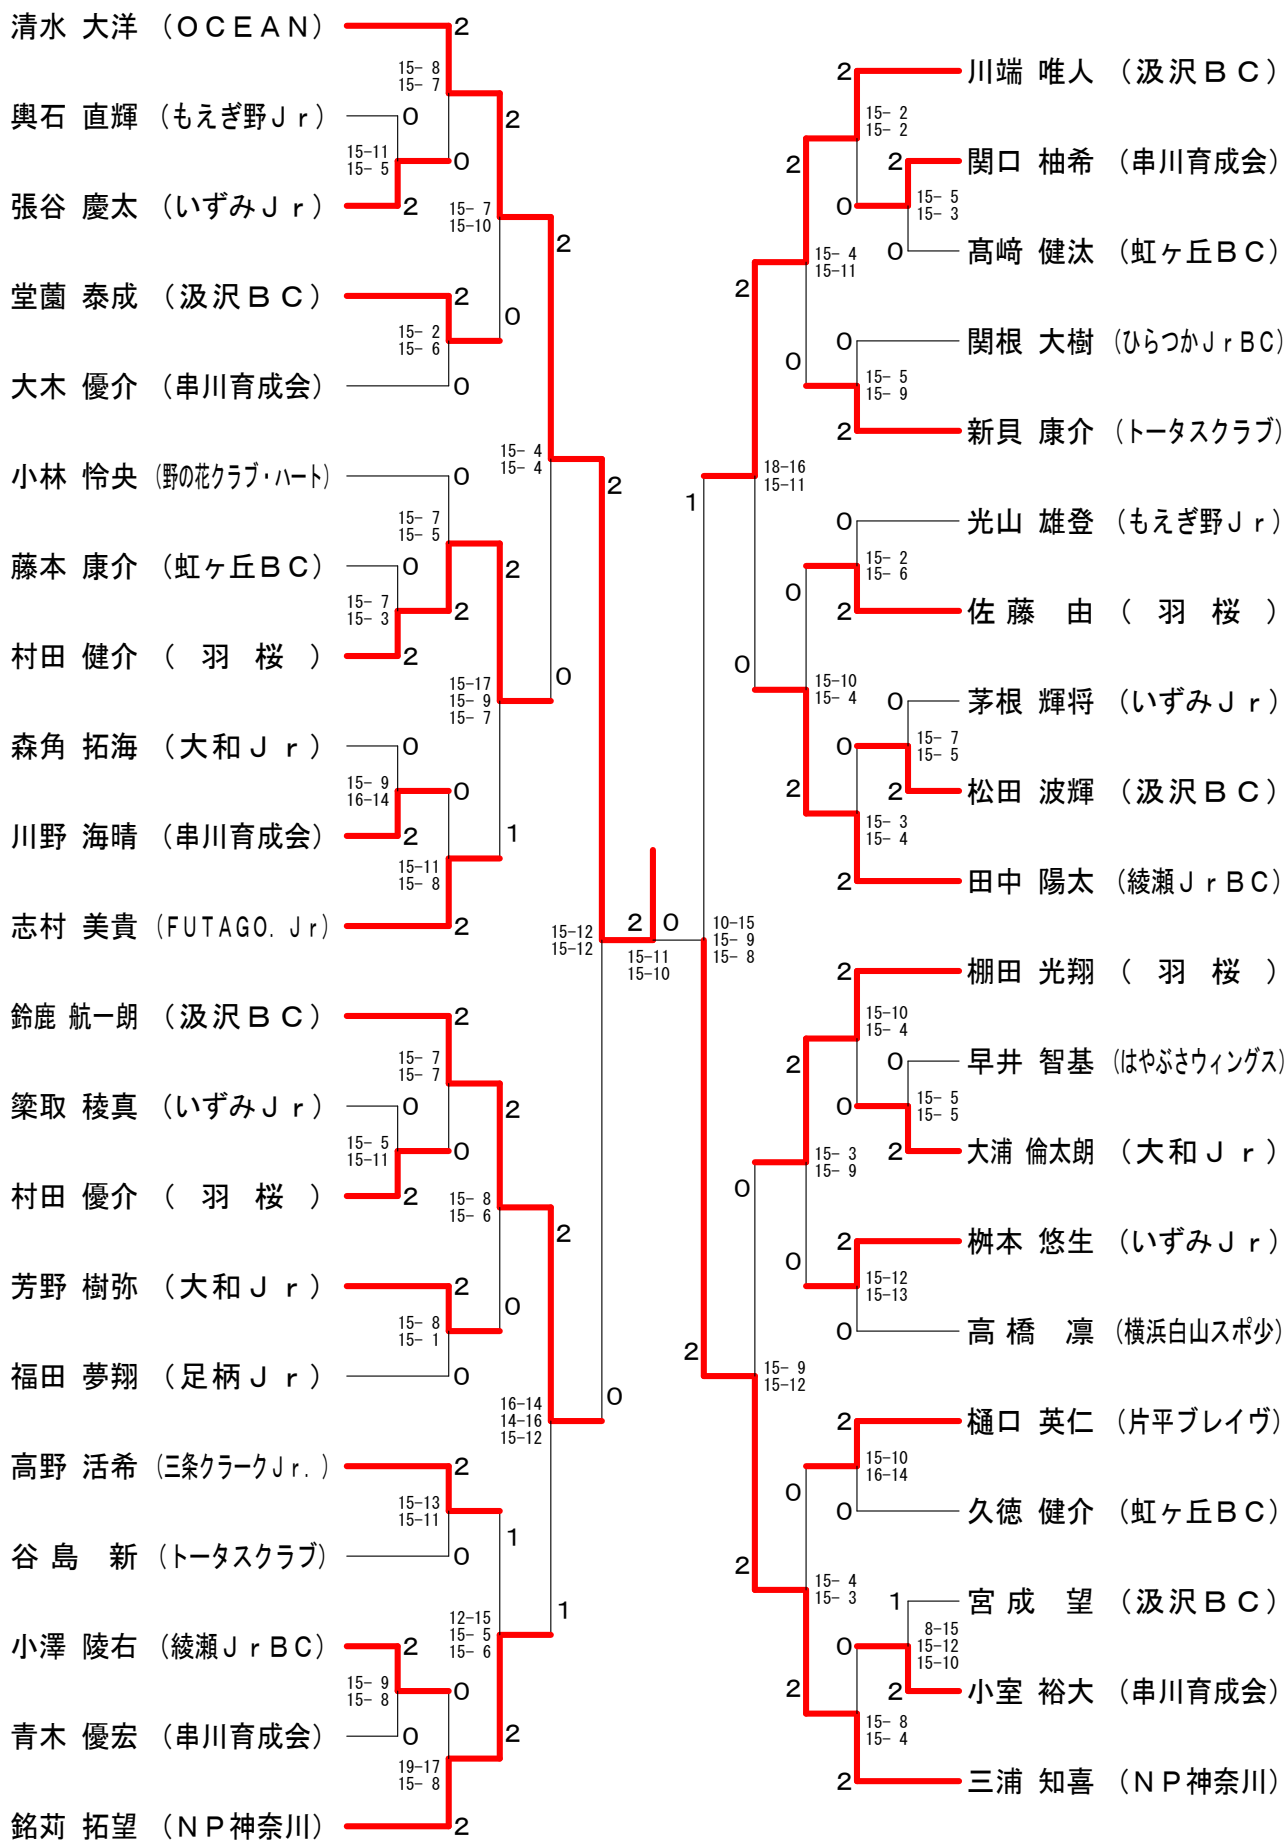

平成27年度第25回会長杯小学生大会

平成27年11月3日 ひらつかサン・ライフアリーナ

男子シングルス6年

平成27年度第25回会長杯小学生大会

平成27年11月3日 ひらつかサン・ライフアリーナ

男子シングルス5年

平成27年度第25回会長杯小学生大会

平成27年11月3日 ひらつかサン・ライフアリーナ

男子シングルス4年

平成27年度第25回会長杯小学生大会

平成27年11月3日 ひらつかサン・ライファリーナ

男子シングルス3年

平成27年度第25回会長杯小学生大会

平成27年11月3日 ひらつかサン・ライファリーナ

女子シングルス6年

平成27年度第25回会長杯小学生大会

平成27年11月3日 ひらつかサン・ライフアリーナ

女子シングルス5年

平成27年度第25回会長杯小学生大会

平成27年11月3日 ひらつかサン・ライフアリーナ

女子シングルス4年

平成27年度第25回会長杯小学生大会

平成27年11月3日 ひらつかサン・ライファリーナ

女子シングルス3年