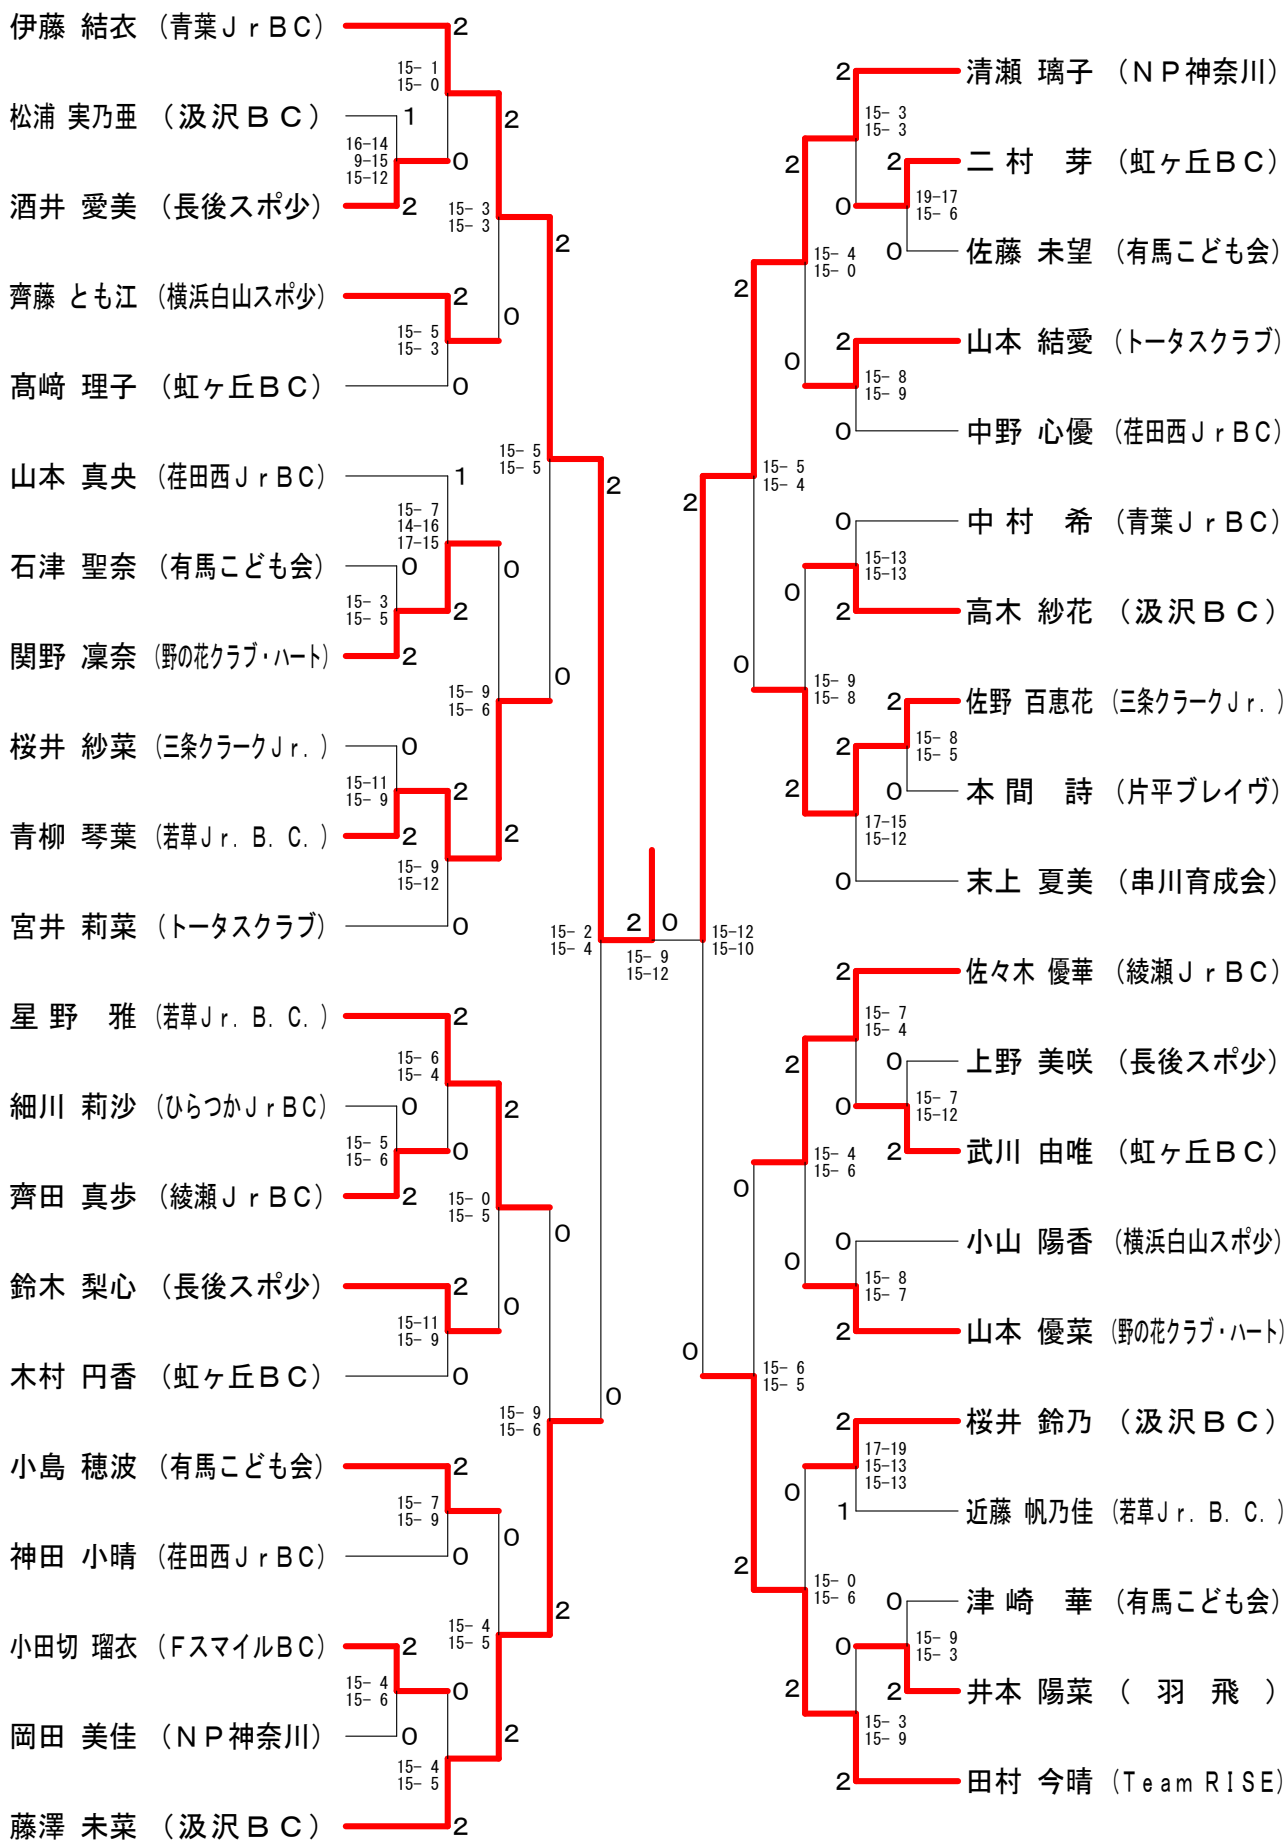

平成27年度第25回会長杯小学生大会

平成27年11月3日 ひらつかサン・ライフアリーナ

男子シングルス6年

平成27年度第25回会長杯小学生大会

平成27年11月3日 ひらつかサン・ライフアリーナ

男子シングルス5年

平成27年度第25回会長杯小学生大会

平成27年11月3日 ひらつかサン・ライフアリーナ

男子シングルス4年

平成27年度第25回会長杯小学生大会

平成27年11月3日 ひらつかサン・ライファリーナ

男子シングルス3年

平成27年度第25回会長杯小学生大会

平成27年11月3日 ひらつかサン・ライファリーナ

女子シングルス6年

平成27年度第25回会長杯小学生大会

平成27年11月3日 ひらつかサン・ライフアリーナ

女子シングルス5年

平成27年度第25回会長杯小学生大会

平成27年11月3日 ひらつかサン・ライフアリーナ

女子シングルス4年

平成27年度第25回会長杯小学生大会

平成27年11月3日 ひらつかサン・ライファリーナ

女子シングルス3年