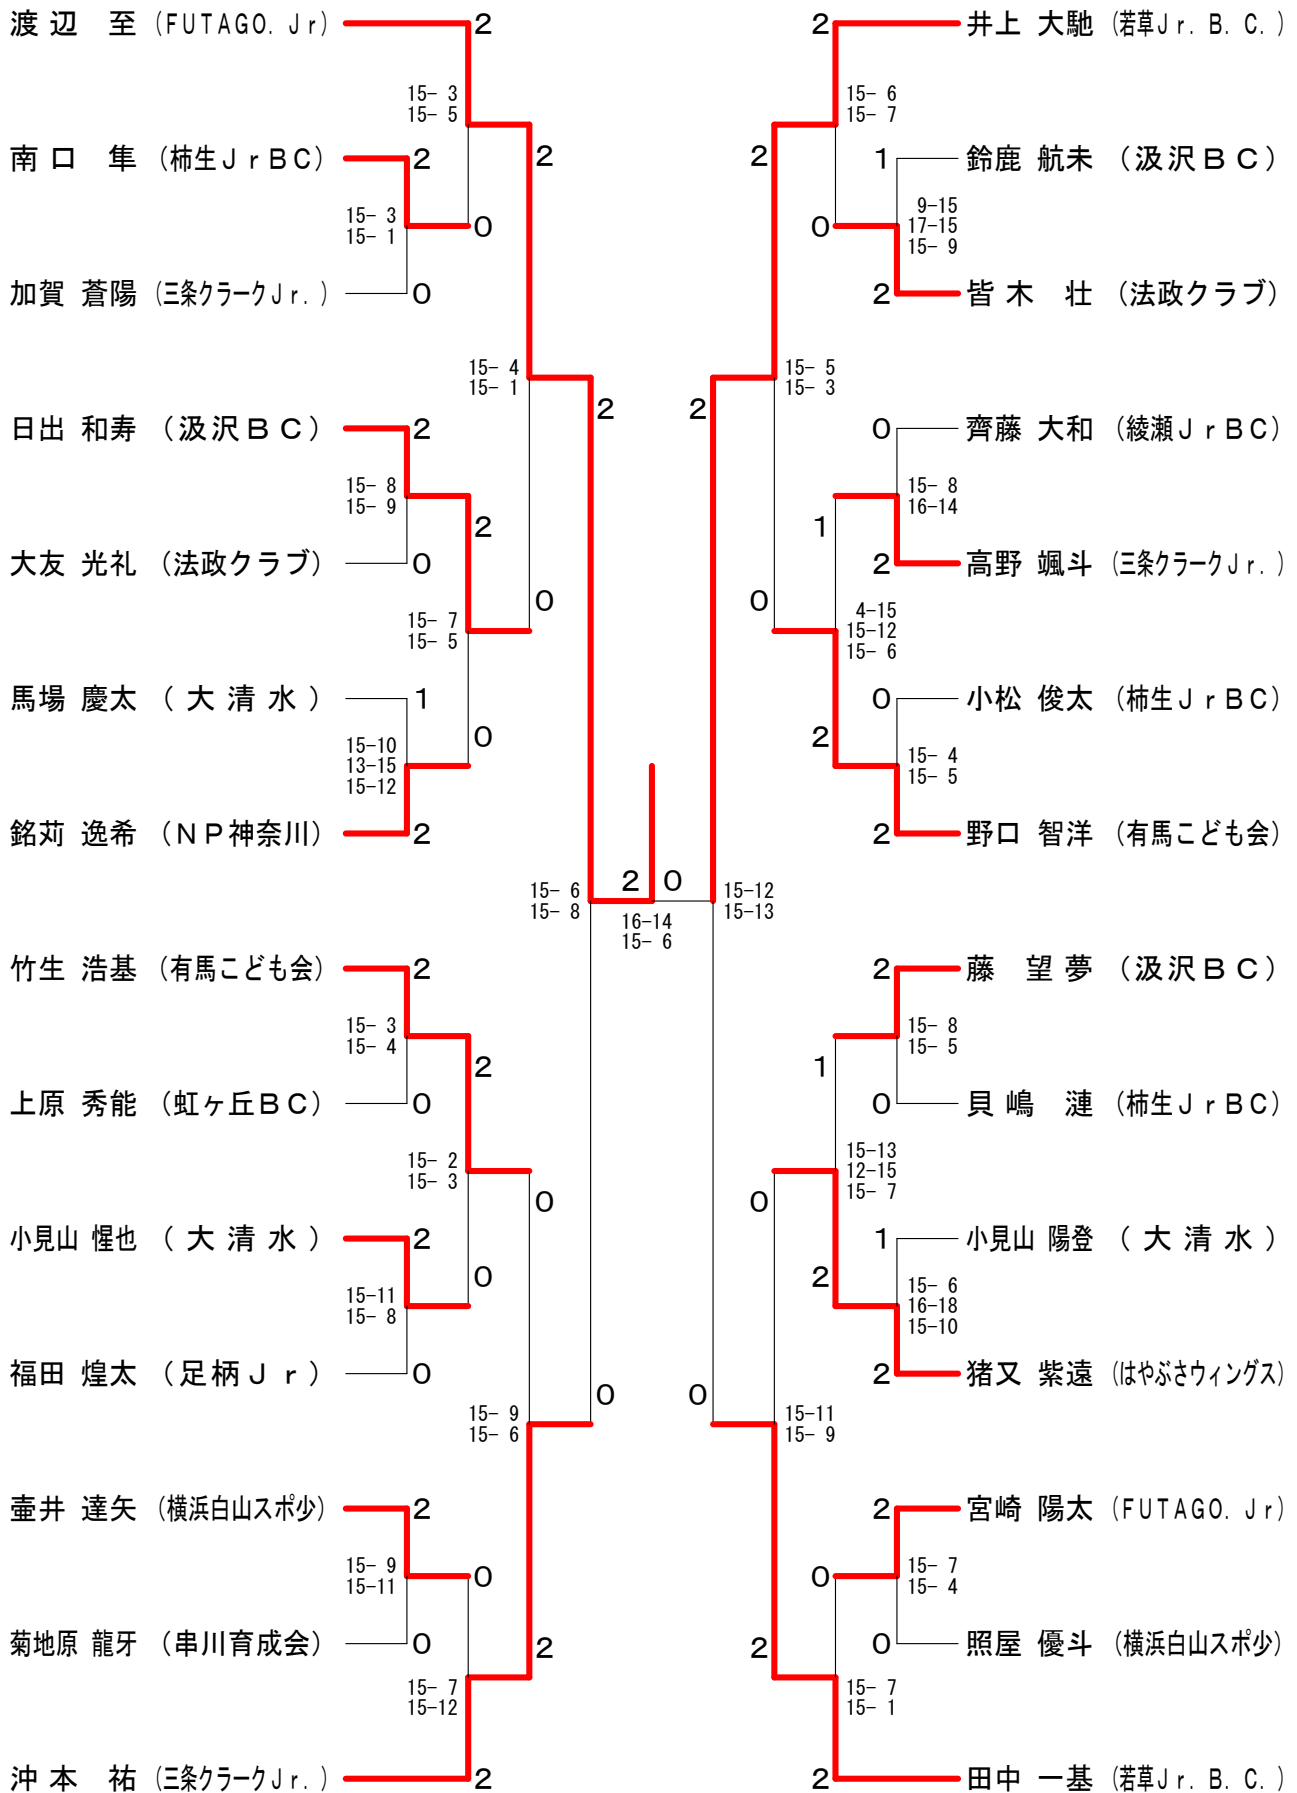

平成27年度第25回会長杯小学生大会

平成27年11月3日 ひらつかサン・ライフアリーナ

男子シングルス6年

平成27年度第25回会長杯小学生大会

平成27年11月3日 ひらつかサン・ライフアリーナ

男子シングルス5年

平成27年度第25回会長杯小学生大会

平成27年11月3日 ひらつかサン・ライフアリーナ

男子シングルス4年

平成27年度第25回会長杯小学生大会

平成27年11月3日 ひらつかサン・ライファリーナ

男子シングルス3年

平成27年度第25回会長杯小学生大会

平成27年11月3日 ひらつかサン・ライファリーナ

女子シングルス6年

平成27年度第25回会長杯小学生大会

平成27年11月3日 ひらつかサン・ライフアリーナ

女子シングルス5年

平成27年度第25回会長杯小学生大会

平成27年11月3日 ひらつかサン・ライフアリーナ

女子シングルス4年

平成27年度第25回会長杯小学生大会

平成27年11月3日 ひらつかサン・ライファリーナ

女子シングルス3年