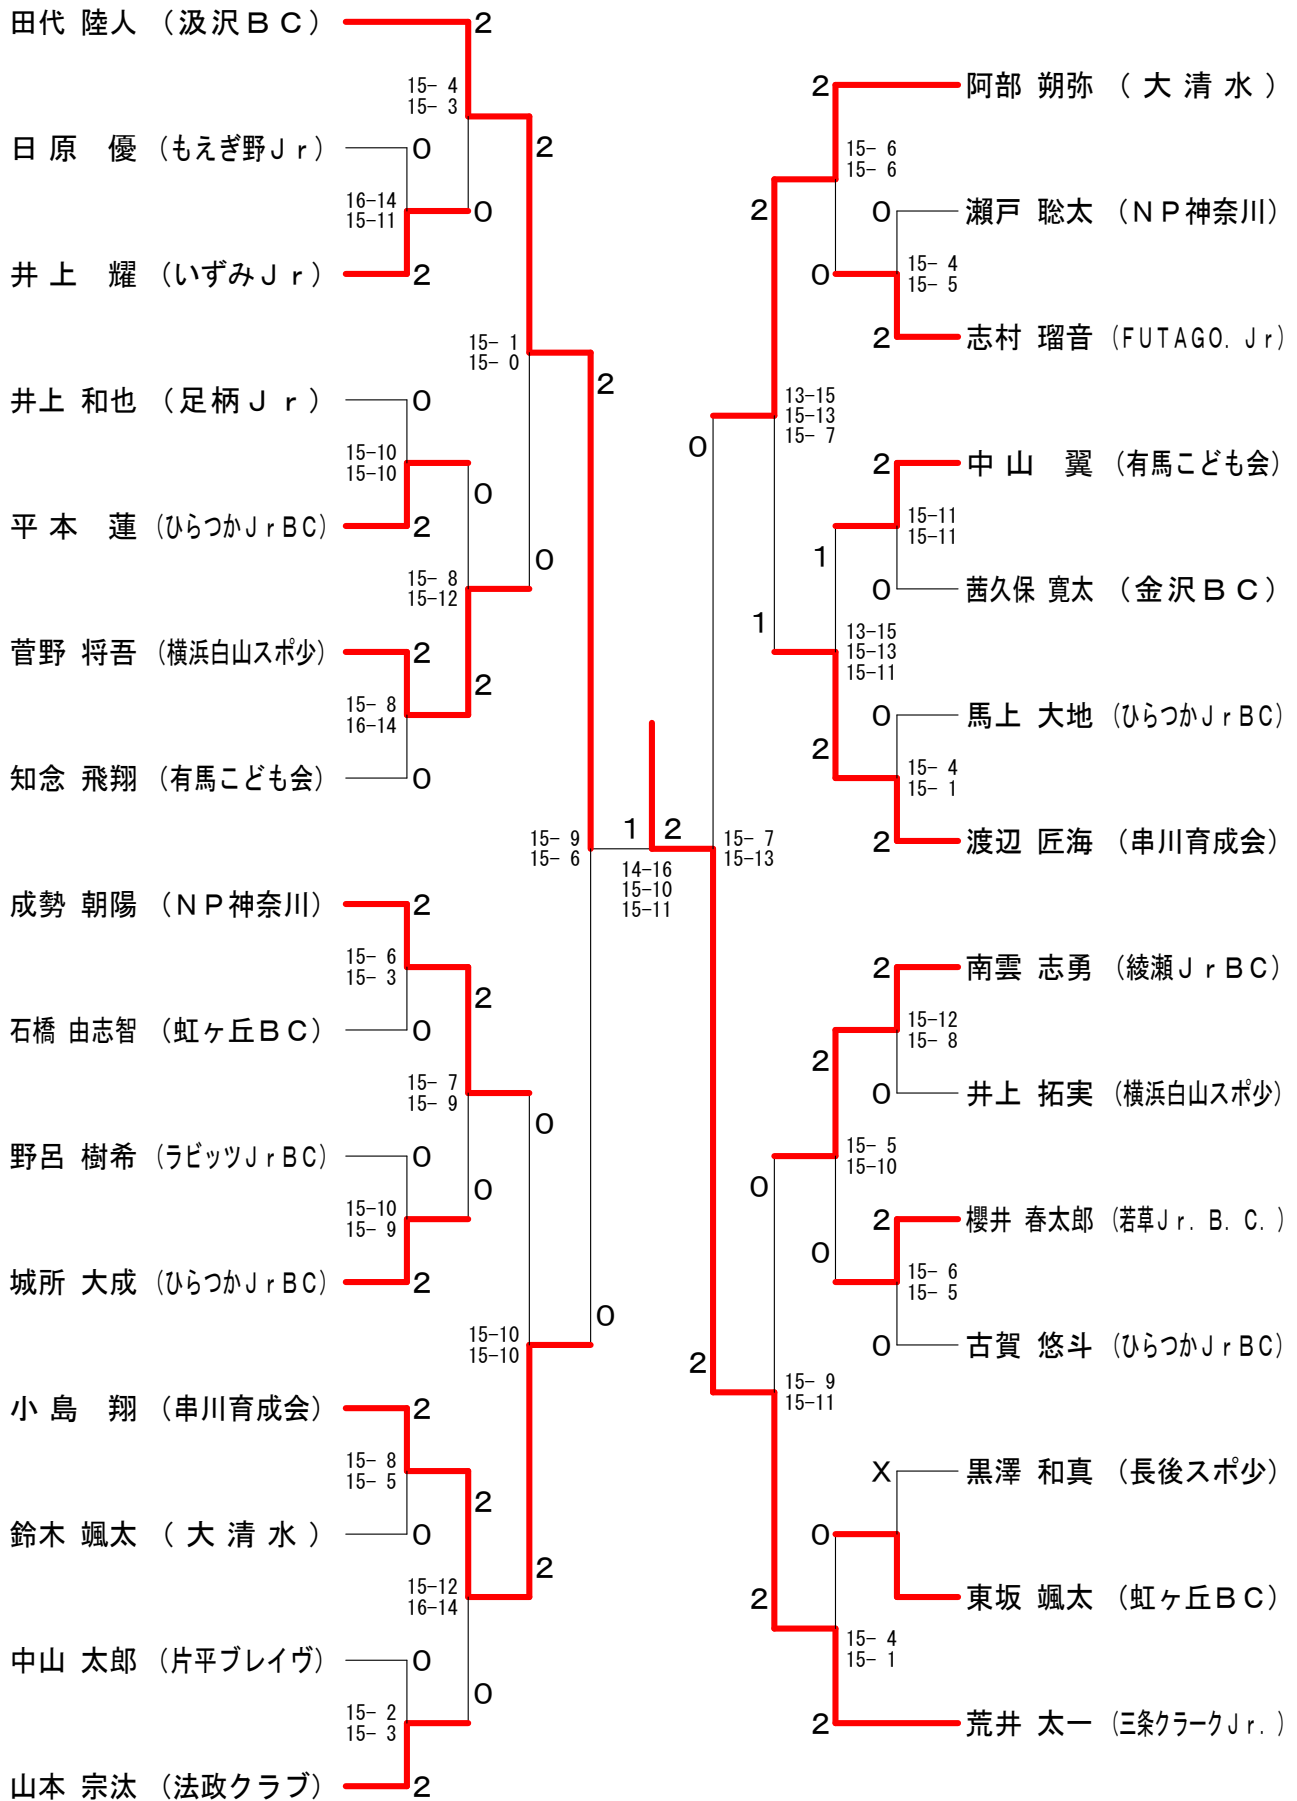

平成27年度第25回会長杯小学生大会

平成27年11月3日 ひらつかサン・ライフアリーナ

男子シングルス6年

平成27年度第25回会長杯小学生大会

平成27年11月3日 ひらつかサン・ライフアリーナ

男子シングルス5年

平成27年度第25回会長杯小学生大会

平成27年11月3日 ひらつかサン・ライフアリーナ

男子シングルス4年

平成27年度第25回会長杯小学生大会

平成27年11月3日 ひらつかサン・ライファリーナ

男子シングルス3年

平成27年度第25回会長杯小学生大会

平成27年11月3日 ひらつかサン・ライファリーナ

女子シングルス6年

平成27年度第25回会長杯小学生大会

平成27年11月3日 ひらつかサン・ライフアリーナ

女子シングルス5年

平成27年度第25回会長杯小学生大会

平成27年11月3日 ひらつかサン・ライフアリーナ

女子シングルス4年

平成27年度第25回会長杯小学生大会

平成27年11月3日 ひらつかサン・ライファリーナ

女子シングルス3年