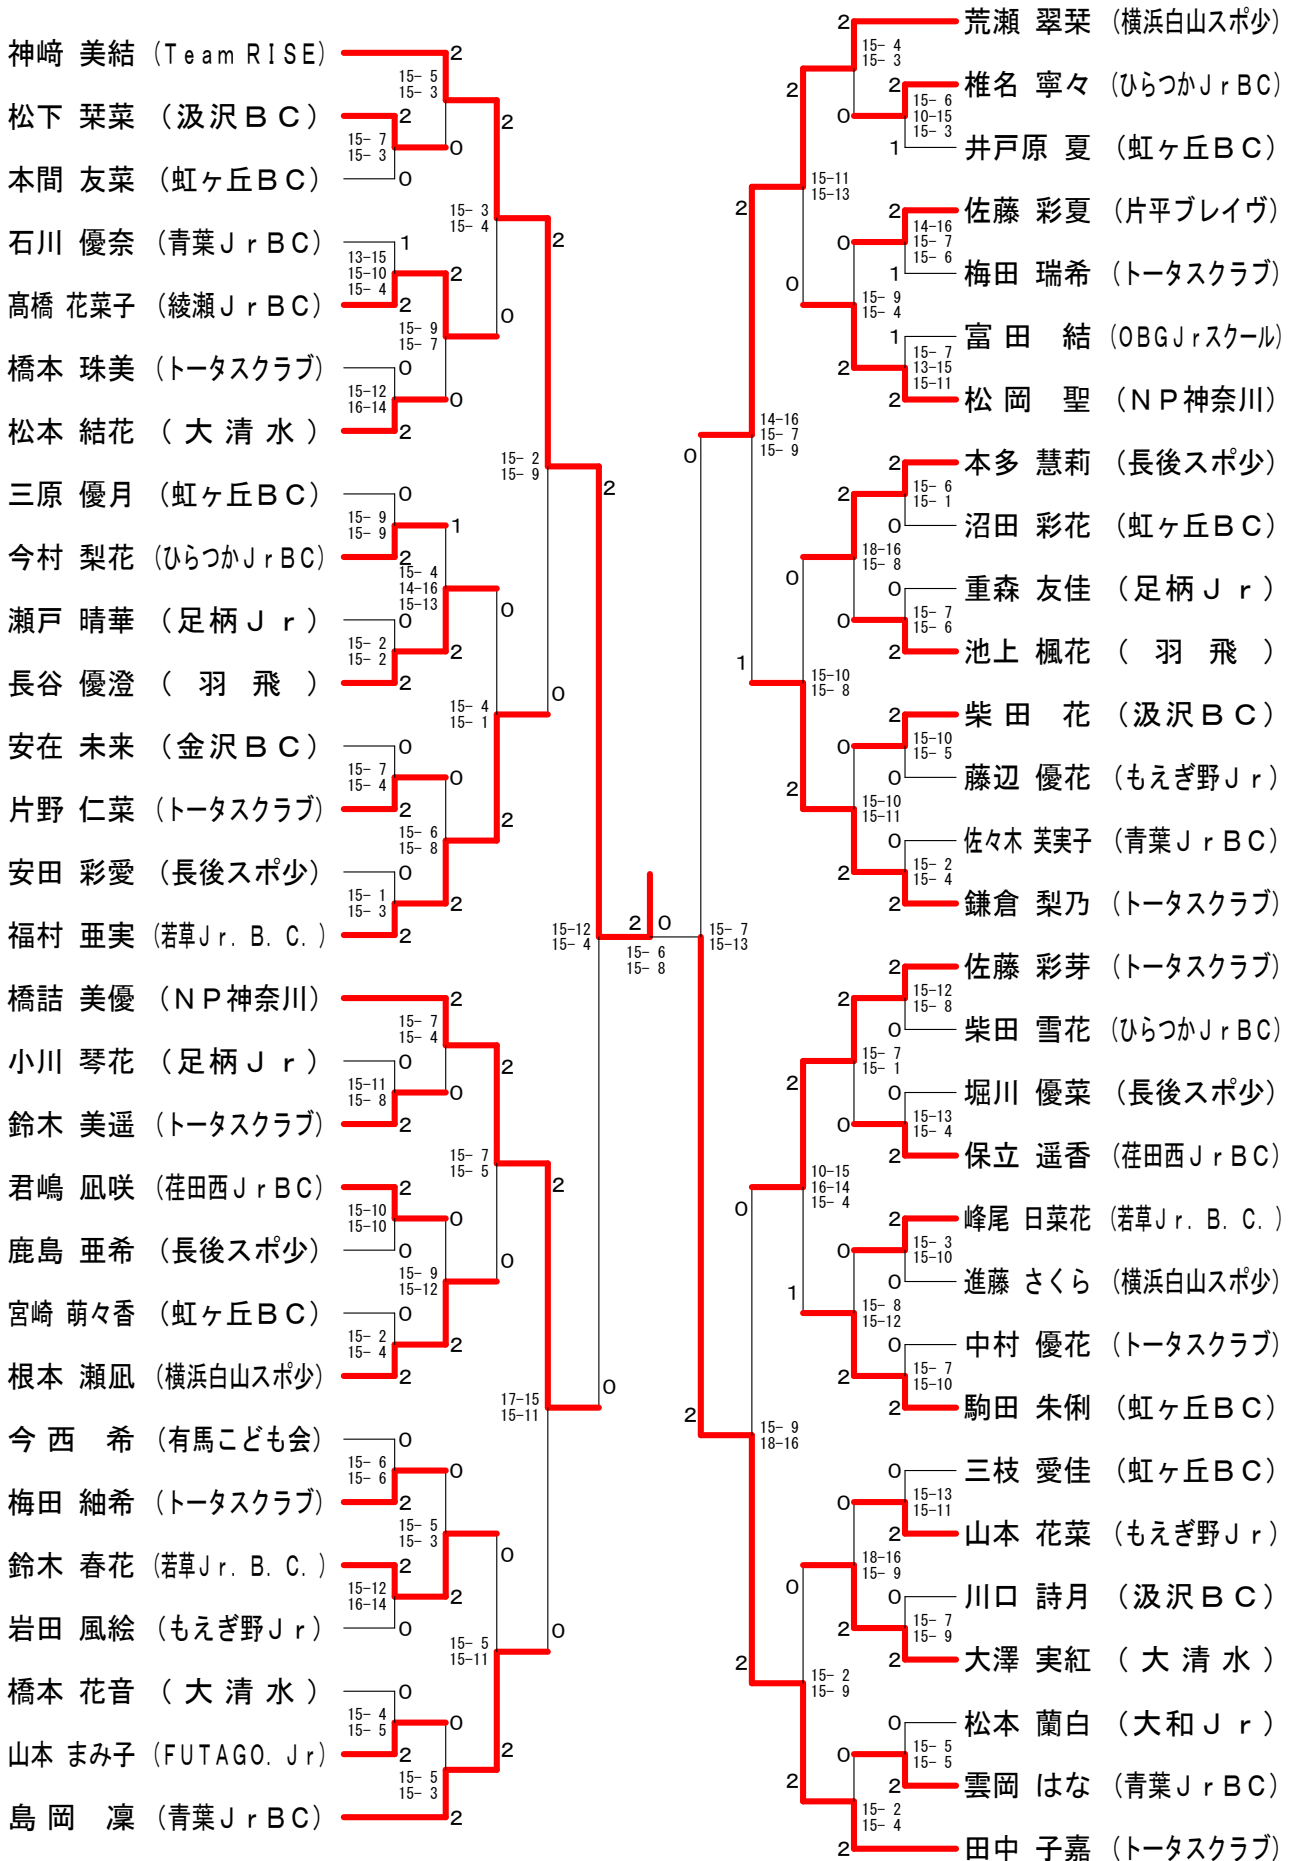

平成27年度第25回会長杯小学生大会

平成27年11月3日 ひらつかサン・ライフアリーナ

男子シングルス6年

平成27年度第25回会長杯小学生大会

平成27年11月3日 ひらつかサン・ライフアリーナ

男子シングルス5年

平成27年度第25回会長杯小学生大会

平成27年11月3日 ひらつかサン・ライフアリーナ

男子シングルス4年

平成27年度第25回会長杯小学生大会

平成27年11月3日 ひらつかサン・ライファリーナ

男子シングルス3年

平成27年度第25回会長杯小学生大会

平成27年11月3日 ひらつかサン・ライファリーナ

女子シングルス6年

平成27年度第25回会長杯小学生大会

平成27年11月3日 ひらつかサン・ライフアリーナ

女子シングルス5年

平成27年度第25回会長杯小学生大会

平成27年11月3日 ひらつかサン・ライフアリーナ

女子シングルス4年

平成27年度第25回会長杯小学生大会

平成27年11月3日 ひらつかサン・ライファリーナ

女子シングルス3年