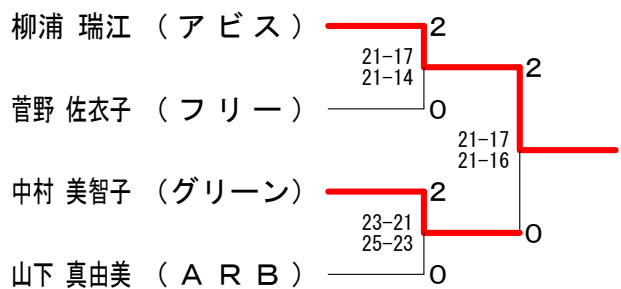

女子シングルス 決勝トーナメント

女子シングルス Bブロック	江 端	菅 野	山 下	勝敗	順位
江端 芝樹子 (JVC KENWOOD)		×	×	M 0-2 G 0-4 P 66-84	3
菅野 佐衣子 (フリー)	○ 21-17 21-15		×	M 1-1 G 2-2 P 63-74	2
山下 真由美 (ARB)	○ 21-16 21-18	○ 21-12 21-9		M 2-0 G 4-0 P 84-55	1