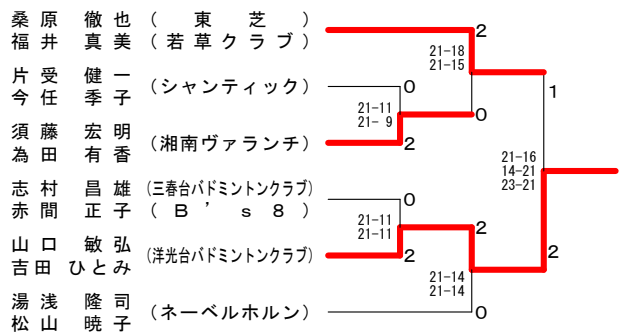

平成27年度第2回会長杯(B)大会

平成27年10月4日 寒川総合体育館

混合ダブルス Aブロック	笠井 統 笠井 章子	桑原 徹也 福井 真美	中山 亮 小室 梨緒	湯浅 隆司 松山 暁子	勝敗	順位
	笠井 統 (CLUB K2) 笠井 章子	×	○	×	M 1-2 G 2-5 P 107-138	3
	桑原 徹也 (東芝) 福井 真美 (若草クラブ)	○	○	○	M 3-0 G 6-1 P 142-91	1
	中山 亮 (まっしぐら) 小室 梨緒 (NEXT)	×	×	×	M 0-3 G 2-6 P 136-155	4
	湯浅 隆司 (ネーベルホルン) 松山 暁子	×	○		M 2-1 G 4-2 P 115-116	2

混合ダブルス Bブロック	須藤 宏明 為田 有香	西山 謙司 赤澤 友紀	山口 敏弘 吉田 ひとみ	勝敗	順位
	須藤 宏明 (湘南ヴァランチ) 為田 有香	○	○	M 2-0 G 4-0 P 84-58	1
	西山 謙司 (シャトルフレンズ) 赤澤 友紀 (ばるブンテ!?)	×	×	M 0-2 G 0-4 P 58-84	3
	山口 敏弘 (洋光台バドミントンクラブ) 吉田 ひとみ	×	○	M 1-1 G 2-2 P 70-70	2

混合ダブルス Cブロック	前田 智裕 水口 春	志村 昌雄 赤間 正子	片受 健一 今任 季子	勝敗	順位
	前田 智裕 (横浜市役所) 水口 春	○	○	M 2-0 G 4-1 P 102-91	X
	志村 昌雄 (三輪バドミントンクラブ) 赤間 正子 (B's 8)	×	○	M 1-1 G 3-2 P 101-83	1
	片受 健一 (シャンティック) 今任 季子	×	×	M 0-2 G 0-4 P 55-84	2

混合ダブルス 決勝トーナメント