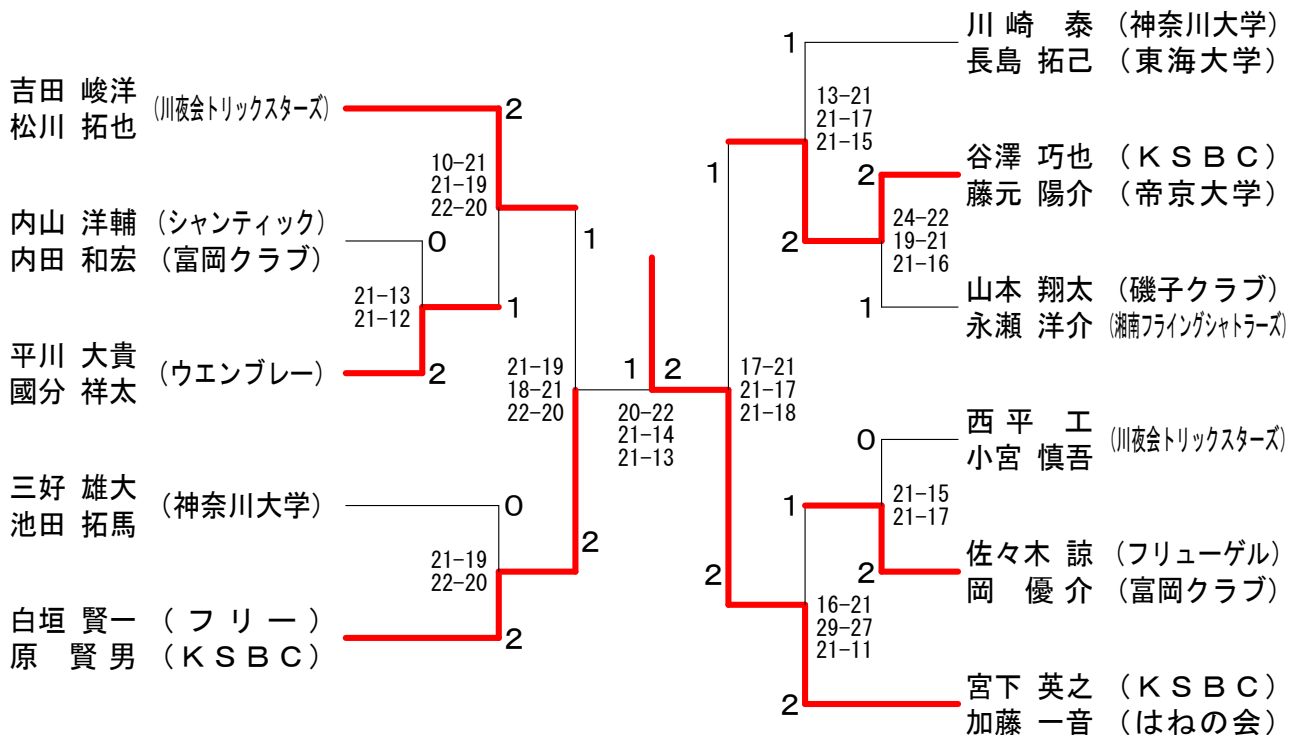

平成27年度第1回会長杯バドミントン(A)大会

平成27年10月3日 寒川総合体育館

男子ダブルス Iブロック	上野 小嶋	鹿嶋 野	嶋野 西小	平宮 勝敗	順位
上野 悟史 (湘南B.C.S) 小嶋 鷹宗 (フリー)	○	×	×	M 1-1 G 3-3 P 113-114	2
鹿嶋 鯉太郎 (神奈川大学) 菊野 真	×	○	×	M 0-2 G 1-4 P 94-106	3
西平 工 (川夜会トリックスターズ) 小宮 慎吾	○	○	○	M 2-0 G 4-1 P 107-94	1

男子ダブルス Jブロック	山村 形越	佐々木 岡	伊藤 藤川	勝敗	順位
山村 徹 (十中八九) 村越 知広 (ぎんなん会)	×	×	×	M 0-2 G 2-4 P 109-126	3
佐々木 諒 (フリーゲル) 岡 優介 (富岡クラブ)	○	○	○	M 2-0 G 4-1 P 104-84	1
伊藤 穰 (YANG YANG) 宮川 磨七斗 (いすゞ自動車)	○	×	○	M 1-1 G 2-3 P 95-98	2

男子ダブルス Kブロック	宮下 加藤	小 天	金 野	寺 伊 田 藤	勝敗	順位
宮下 英之 (KSBC) 加藤 一音 (はねの会)	○	○	○	M 2-0 G 4-0 P 84-54	1	
小金 真也 (ホワイトソックス) 天野 誠 (豊田バドミントンクラブ)	×	×	×	M 0-2 G 0-4 P 62-84	3	
寺田 駿 (SMASHCLUB) 伊藤 輝	×	○	○	M 1-1 G 2-2 P 67-75	2	

男子ダブルス 決勝トーナメント