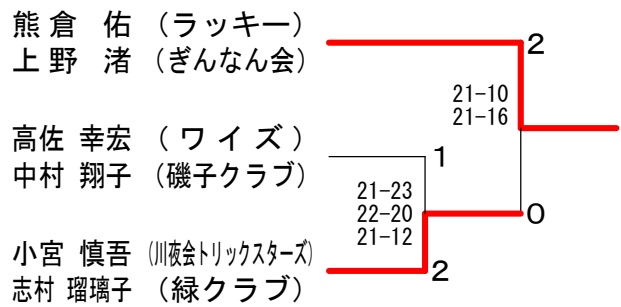

26年度県シニア選手権大会 (XD)

平成27年3月14日 寒川総合体育館

30歳以上混合ダブルス Aブロック	熊倉 佑 上野 渚	茨木 淳市 有村 沙耶香	菊地 慎一郎 中村 涼子	石川 裕嗣 樋口 諭子	勝敗	順位
	○	○	○	M 3-0 G 6-0 P 126-89	1	
	×	○	×	M 0-3 G 1-6 P 117-143	4	
	×	○	○	M 2-1 G 4-2 P 114-103	2	
	×	○	×	M 1-2 G 2-5 P 117-139	3	

30歳以上混合ダブルス Bブロック	根立 和貴 大和田 愛梨	高佐 幸宏 中村 翔子	小金 真也 中村 友文美	勝敗	順位
	×	○	○	M 1-1 G 3-2 P 89-55	2
	○	×	○	M 2-0 G 4-1 P 97-47	1
	×	×	×	M 0-2 G 0-4 P 0-84	3

30歳以上混合ダブルス Cブロック	三橋 司 野口 寛子	片倉 憲一 阿部 なる美	小宮 慎吾 志村 瑠璃子	勝敗	順位
	○	×	×	M 1-1 G 2-2 P 77-63	2
	×	○	×	M 0-2 G 0-4 P 43-84	3
	○	○	○	M 2-0 G 4-0 P 85-58	1

30歳以上混合ダブルス 決勝トーナメント