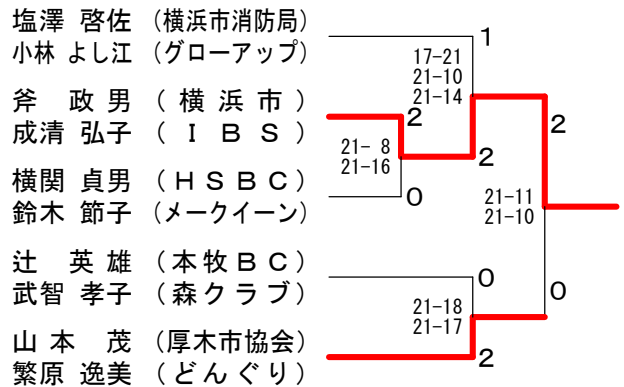

26年度県シニア選手権大会 (XD)

平成27年3月14日 寒川総合体育館

60歳以上混合ダブルス Aブロック	塩小	澤林	菊根	池本	上飯	川田	勝敗	順位
塩澤 啓佐 (横浜市消防局) 小林 よし江 (グローアップ)			○ 21-8 21-19	○ 21-17 21-16	M 2-0 G 4-0 P 84-60			1
菊池 薫 (岩戸クラブ) 根本 洋美 (城北)	×			×	M 0-2 G 0-4 P 57-84			3
上川 章 (深沢シャトルズ) 飯田 綾子 (大船クラブ)	×		○ 21-16 21-14		M 1-1 G 2-2 P 75-72			2

60歳以上混合ダブルス Bブロック	松菅	本野	斧成	山本	大矢	勝敗	順位
松本 博 (三菱電機大船) 菅野 光代 (大船クラブ)			×	○ 21-15 21-18	M 1-1 G 2-2 P 73-75		2
斧政 男 (横浜市) 成清 弘子 (IBS)	○ 21-18 21-13			○ 21-16 21-10	M 2-0 G 4-0 P 84-57		1
山本 洋彦 (小田原イーグルス) 大矢 久枝	×	×			M 0-2 G 0-4 P 59-84		3

60歳以上混合ダブルス Cブロック	横鈴	関木	工藤	藤北	奈良田	勝敗	順位
横関 貞男 (HSBC) 鈴木 節子 (メイクイン)			○ 21-15 21-12	○ 21-19 21-7	M 2-0 G 4-0 P 84-53		1
工藤 真人 (X) 工藤 深雪 (フォルテ)	×			×	M 0-2 G 0-4 P 62-84		3
奈良 光忠 (しゃぼんだま) 北田 陽子 (オーデトワレ)	×		○ 21-19 21-16		M 1-1 G 2-2 P 68-77		2

60歳以上混合ダブルス Dブロック	福知	留念	島田	関根	辻武	智勝	勝敗	順位
福留 彰教 (防衛大学) 知念 小夜子 (レインボー)			○ 21-9 21-15	×	M 1-1 G 3-2 P 95-83			2
島田 正樹 (鎌倉) 関根 斗志子 (大船クラブ)	×			×	M 0-2 G 1-4 P 78-106			3
辻 英雄 (本牧BC) 武智 孝子 (森クラブ)	○ 21-15 17-21 21-17	○ 21-13 22-24 21-17			M 2-0 G 4-2 P 123-107			1

60歳以上混合ダブルス Eブロック	山繁	本原	森中	井町	飯田	勝敗	順位
山本 茂 (厚木市協会) 繁原 逸美 (どんぐり)			○ 21-13 21-19	○ 21-16 21-13	M 2-0 G 4-0 P 84-61		1
森井 泰博 (IHI横浜) 中町 扶美代 (大正)	×			○ 21-12 21-16	M 1-1 G 2-2 P 74-70		2
飯田 登 (フリー) 鳥田 京子 (はないかた)	×	×			M 0-2 G 0-4 P 57-84		3

60歳以上混合ダブルス 決勝トーナメント

65歳以上混合ダブルス	渡田	辺代	村上	上大	粕庭	池佐	田藤	勝敗	順位
渡辺 直人 (オールドラック) 田代 千知子 (オーロラ)			○ 21-12 21-13	○ 21-12 21-16	○ 23-21 19-21 21-15	M 3-0 G 6-1 P 147-110			1
村上 文男 (東バドミントンクラブ) 村上 博子 (チェリー)	×			×	×	M 0-3 G 0-6 P 86-126			4
甘粕 完治 (泉区) 大庭 弘子 (オーロラ)	×		○ 21-19 21-10		○ 21-19 21-10	M 2-1 G 4-2 P 112-100			2
池田 信章 (テリパリーイケダ) 佐藤 マツノ (オーロラ)	×		○ 21-17 21-15	×	×	M 1-2 G 3-4 P 128-137			3

70歳以上混合ダブルス	安田	竹村	権守	後藤	藤福	伊藤	藤永	勝敗	順位
安田 博泰 (走水) 竹村 明子 (ランバダー)			○ 21-17 21-13	○ -	○ 21-18 21-8	M 3-0 G 6-0 P 126-56			1
権守 正秀 (金沢区) 原 とみ子 (サンフラワー)	×			○ -	×	M 1-2 G 2-4 P 97-84			3
後藤 正和 (走水) 松川 君代 (サンフラワー)	×	×			×	M 0-3 G 0-6 P 0-126			4
伊藤 晴光 (並木BC) 福永 典子 (はまなん)	×	○ 18-21 8-21	○ 21-13 21-12	○ -		M 2-1 G 4-2 P 110-67			2