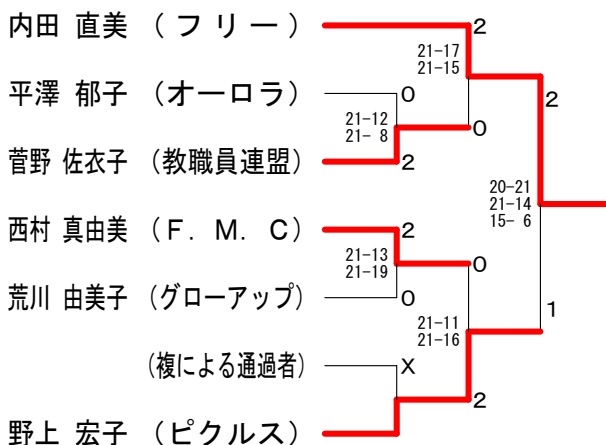

70歳以上男子シングルス

柳館 久吉 (厚木市)	0	21-16 21-16
大谷 清司 (ファミリークラブ)	2	21-19 21-12
三好 清一 (走水)	2	9-21 21-18 15-11
植田 耕司 (ファミリークラブ)	1	

30歳以上女子シングルス

45歳以上女子シングルス

50歳以上女子シングルス

35歳以上女子シングルス

55歳以上女子シングルス

40歳以上女子シングルス