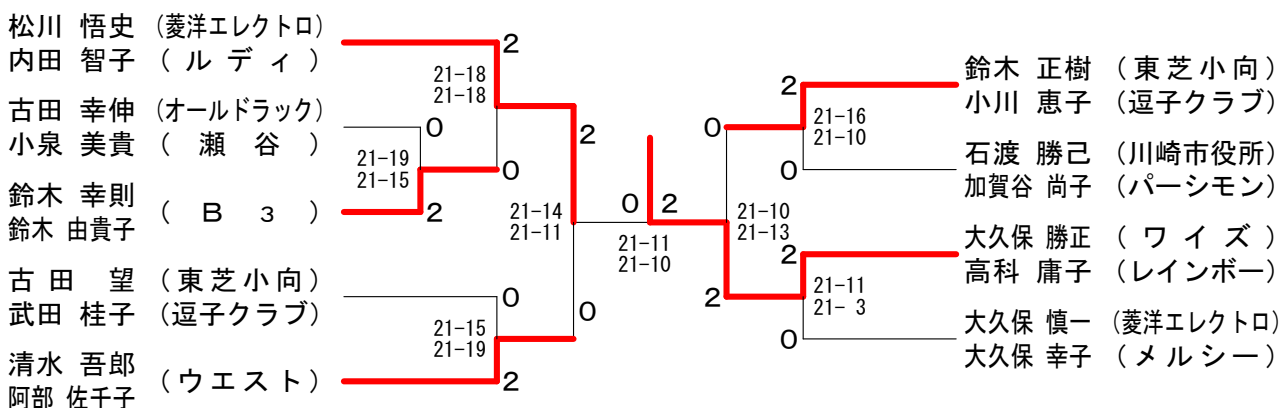

35歳以上混合ダブルス