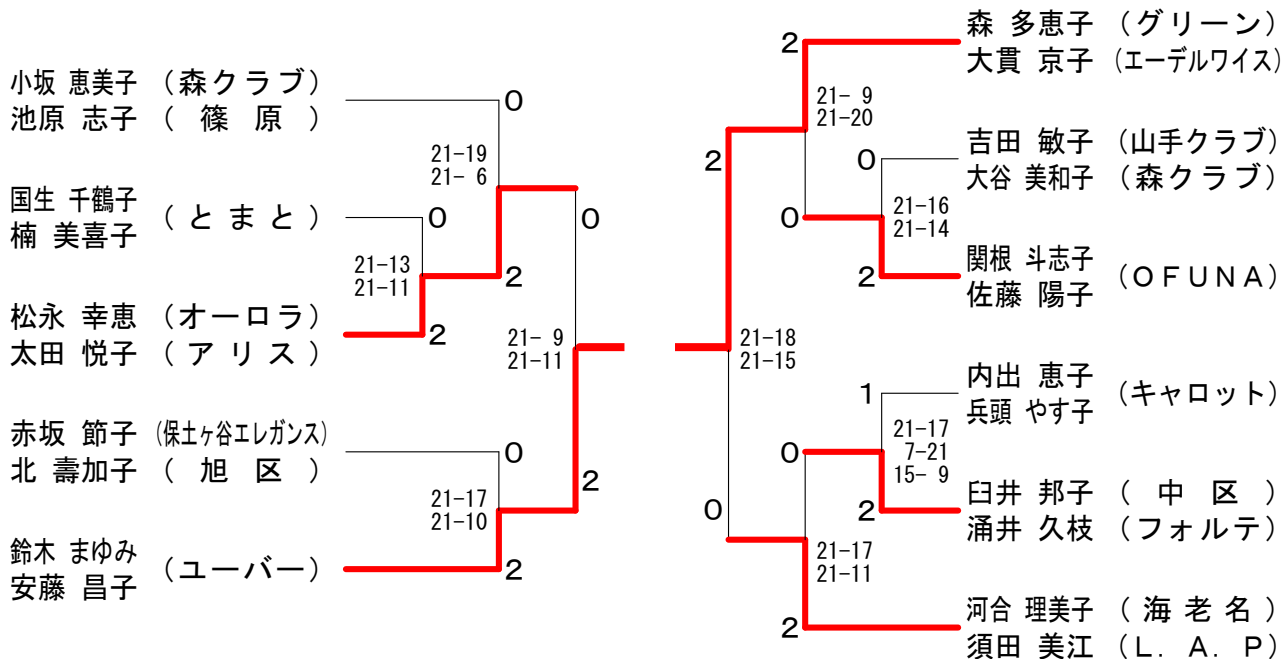

55歳以上女子ダブルス