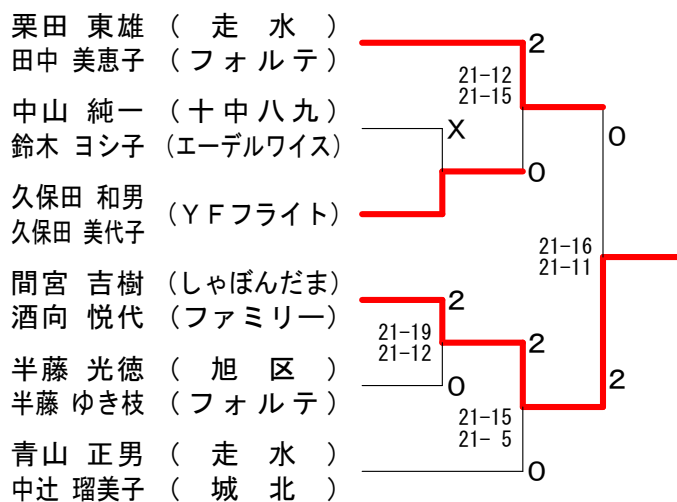

- WS60 特別推薦：金子 澄子 (教職員連盟)
- WS60 単独確定：下山田和子 (柿生レディース)
- WS65 単独確定：伊藤 禮子 (城北)
- WS70 単独確定：犬飼 良枝 (TAMA'78)

30歳以上混合ダブルス

35歳以上混合ダブルス

40歳以上混合ダブルス

55歳以上混合ダブルス

60歳以上混合ダブルス

65歳以上混合ダブルス

XD65 特別推薦：窪田 弘・常田 順子 (水曜会・TAMA'78)