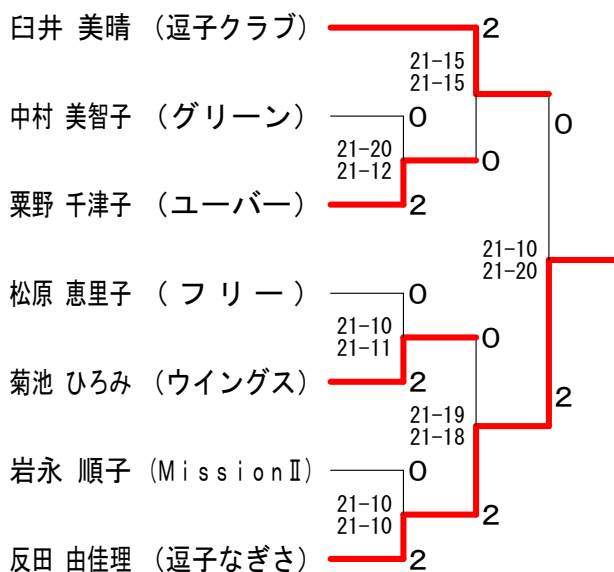

45歳以上女子シングルス