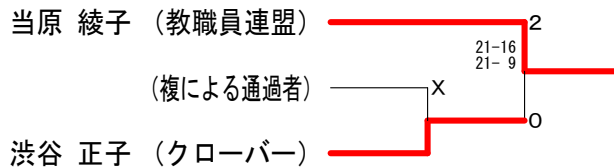

70歳以上男子シングルス

柳館 久吉 (厚木市)	0	21-16 21-16
大谷 清司 (ファミリークラブ)	2	21-19 21-12
三好 清一 (走水)	2	9-21 21-18 15-11
植田 耕司 (ファミリークラブ)	1	

30歳以上女子シングルス

45歳以上女子シングルス

50歳以上女子シングルス

35歳以上女子シングルス

55歳以上女子シングルス

40歳以上女子シングルス