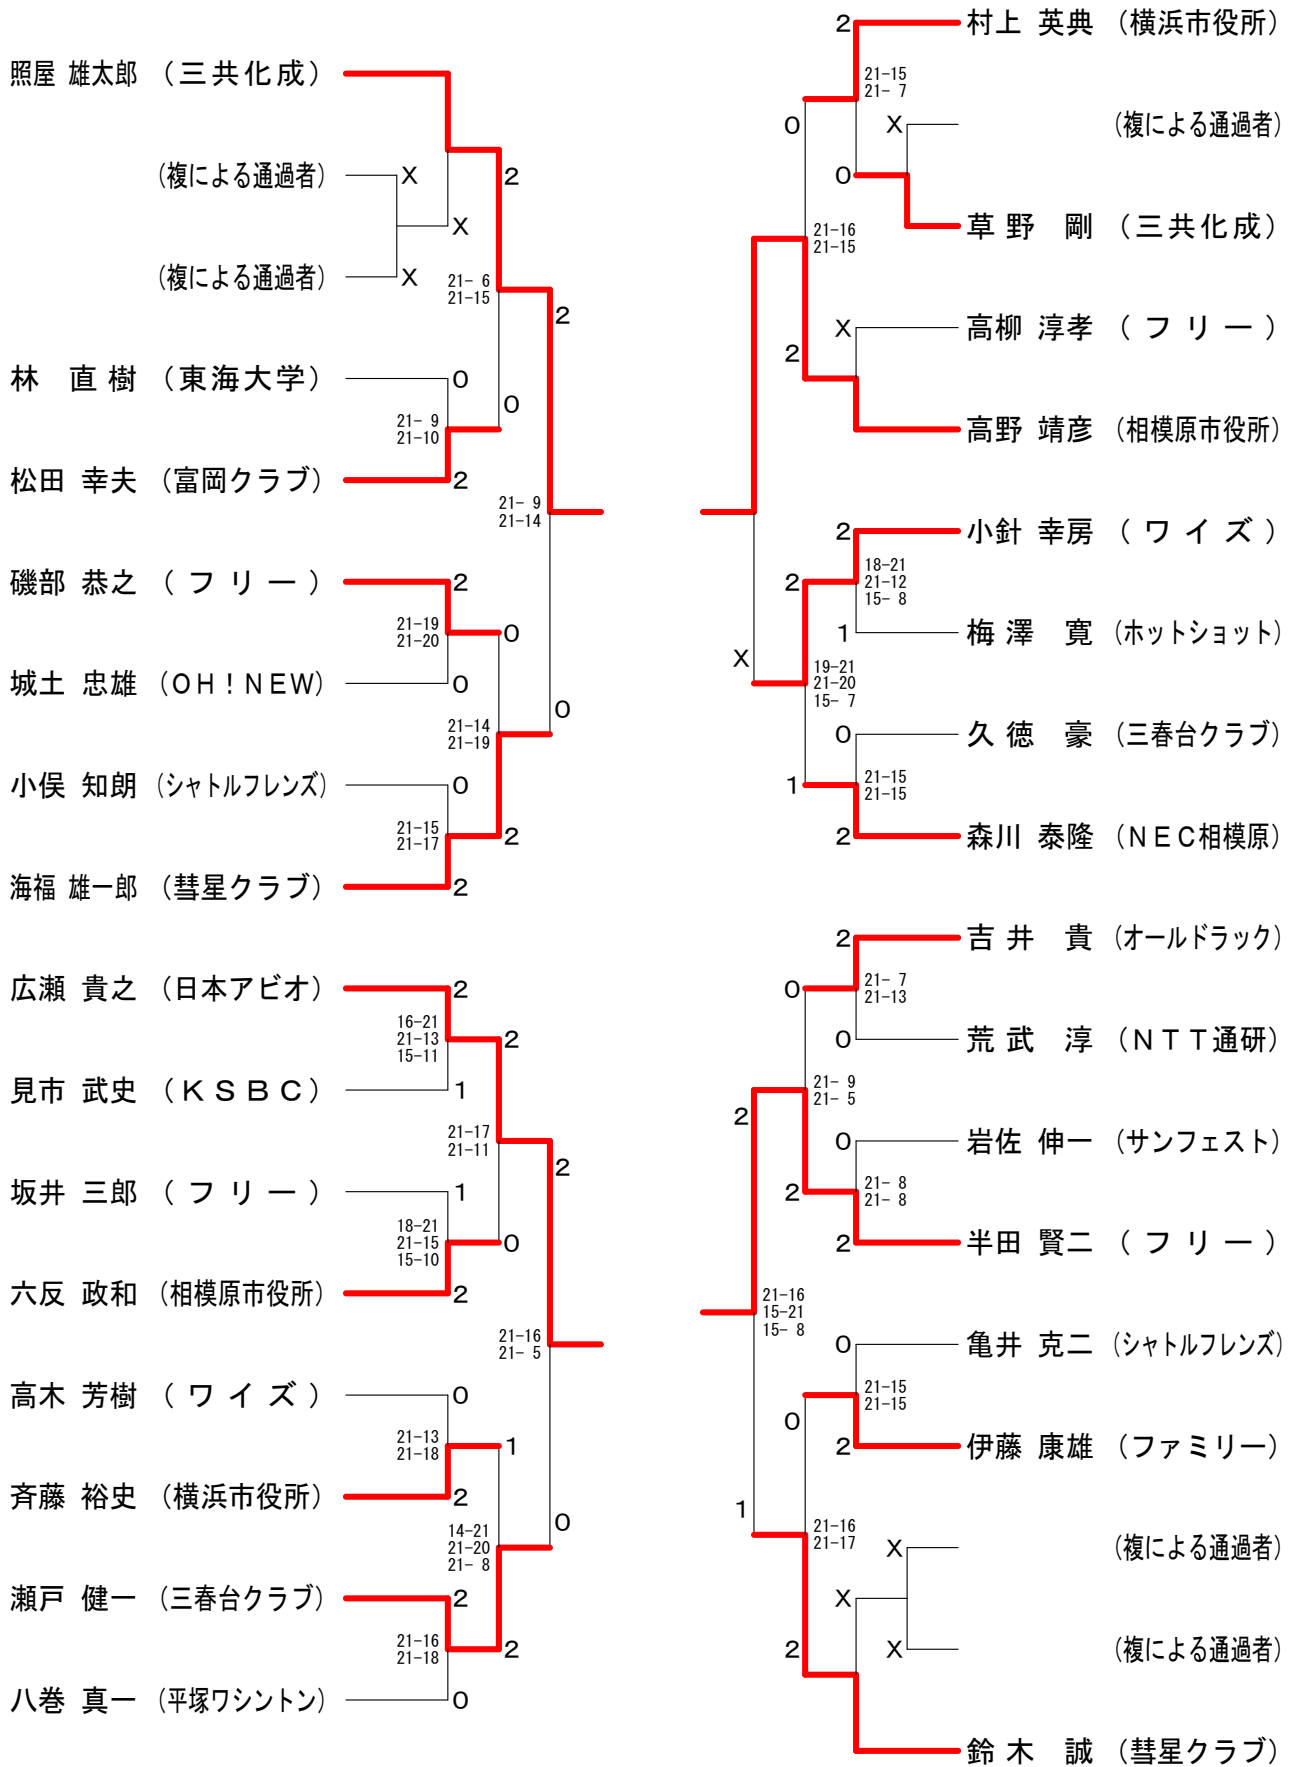

55歳以上女子ダブルス

60歳以上女子ダブルス

65歳以上女子ダブルス

WD70 単独確定：下川 敏子・成川 睿子 (はまなん・いちょう)

30歳以上男子シングルス  
(8名通過)

35歳以上男子シングルス

40歳以上男子シングルス

45歳以上男子シングルス