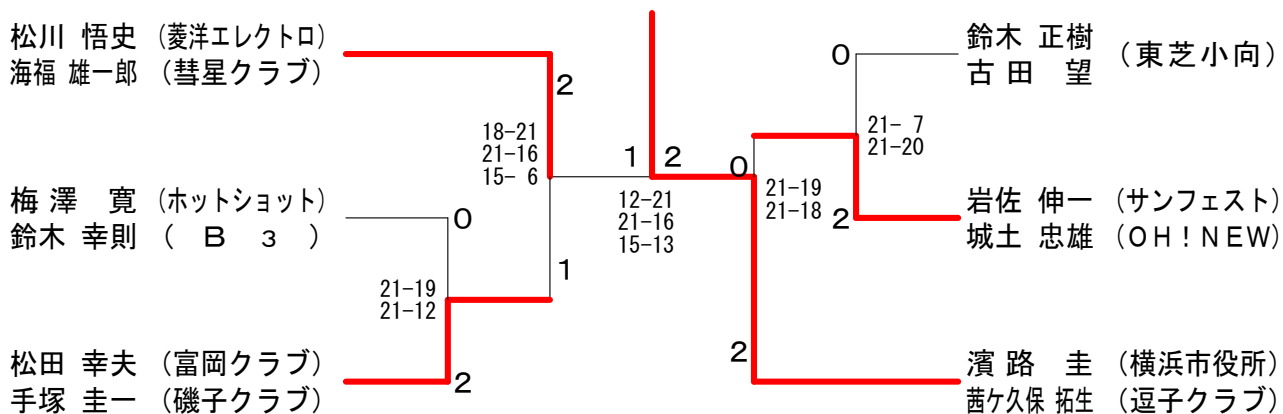

35歳以上男子ダブルス3