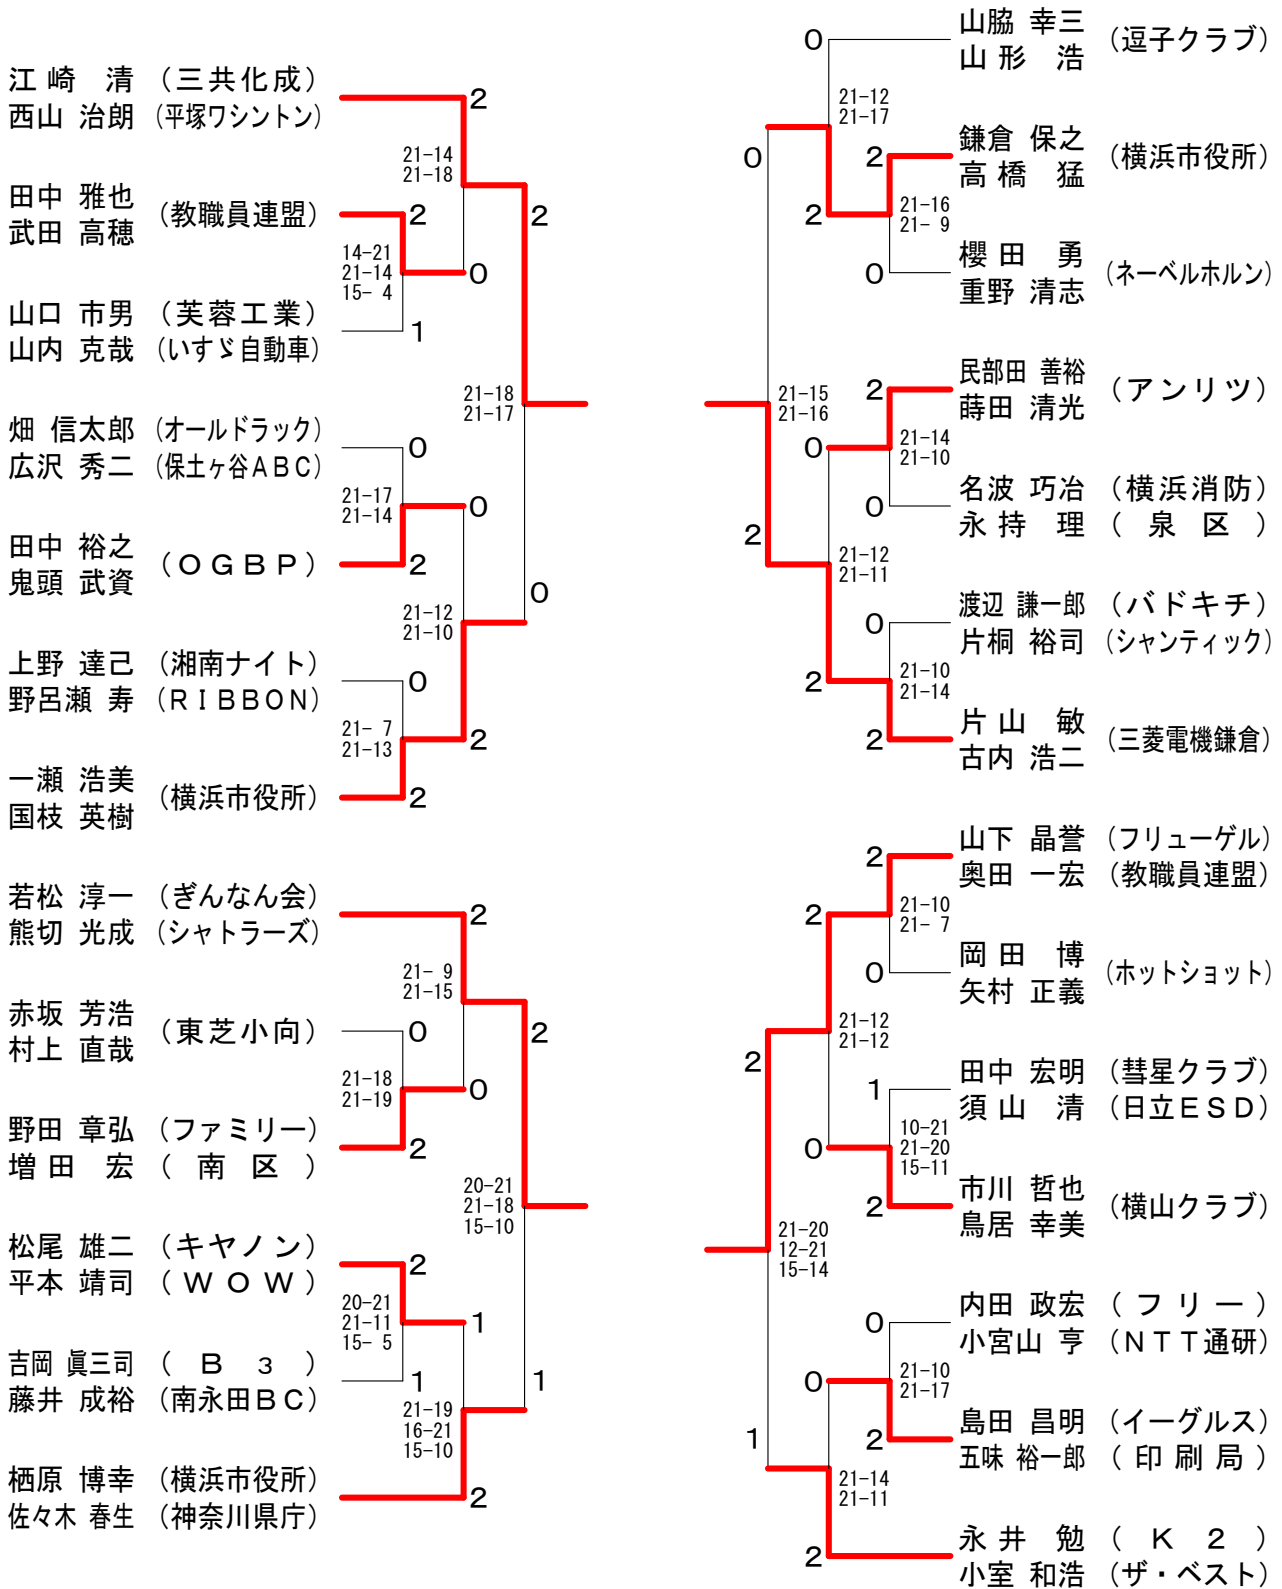

35歳以上男子ダブルス1

35歳以上男子ダブルス2

35歳以上男子ダブルス3

40歳以上男子ダブルス

45歳以上男子ダブルス1

篠原 周作 (オールドラック)		高田 修 (イーグルス)
長谷川 道人 ( K 2 )		瀬戸 政明 (富士フィルム)
鍋島 保則 (横浜市役所)		三国 雄一 (富士ゼロックス)
川村 浩美 (平和台)		伊勢崎 純 (フリー)
日羅 孝一 (東芝小向)		水津 信彦 (フリー)
堀井 雅 (相模原養護)		村山 満夫 (横浜消防)
		下田 潔 (大和市)
		五十嵐 功 (東電神奈川)