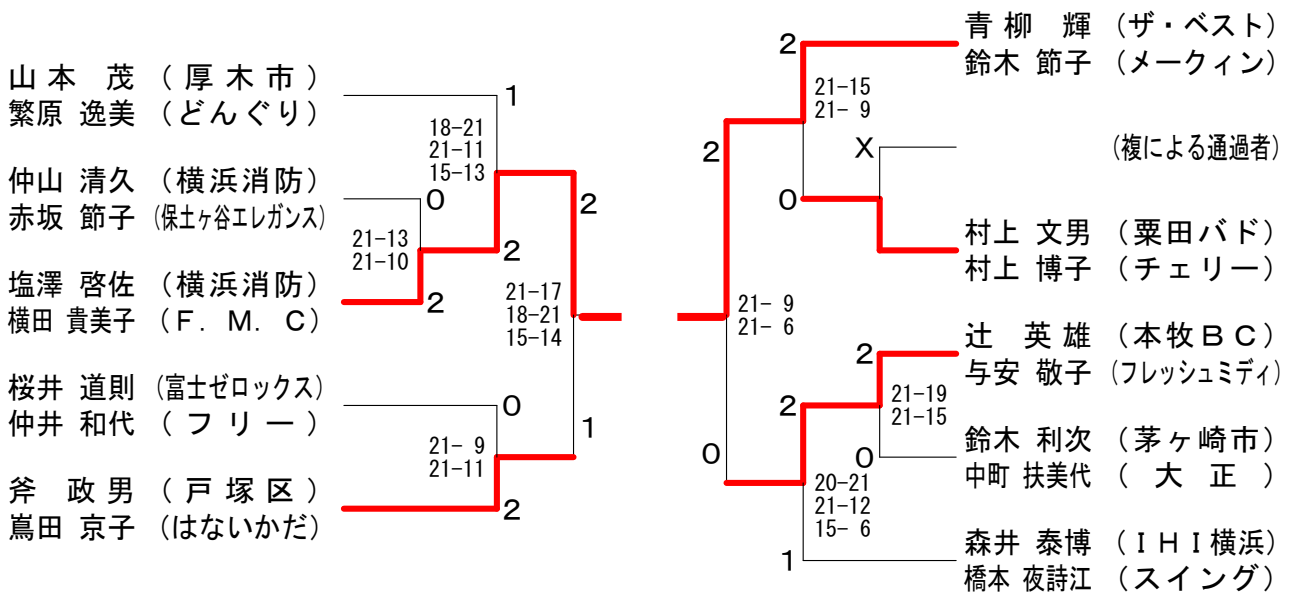

- WS60 特別推薦：金子 澄子 (教職員連盟)
- WS60 単独確定：下山田和子 (柿生レディース)
- WS65 単独確定：伊藤 禮子 (城北)
- WS70 単独確定：犬飼 良枝 (TAMA'78)

30歳以上混合ダブルス

35歳以上混合ダブルス

40歳以上混合ダブルス

55歳以上混合ダブルス

60歳以上混合ダブルス

65歳以上混合ダブルス

XD65 特別推薦：窪田 弘・常田 順子 (水曜会・TAMA'78)