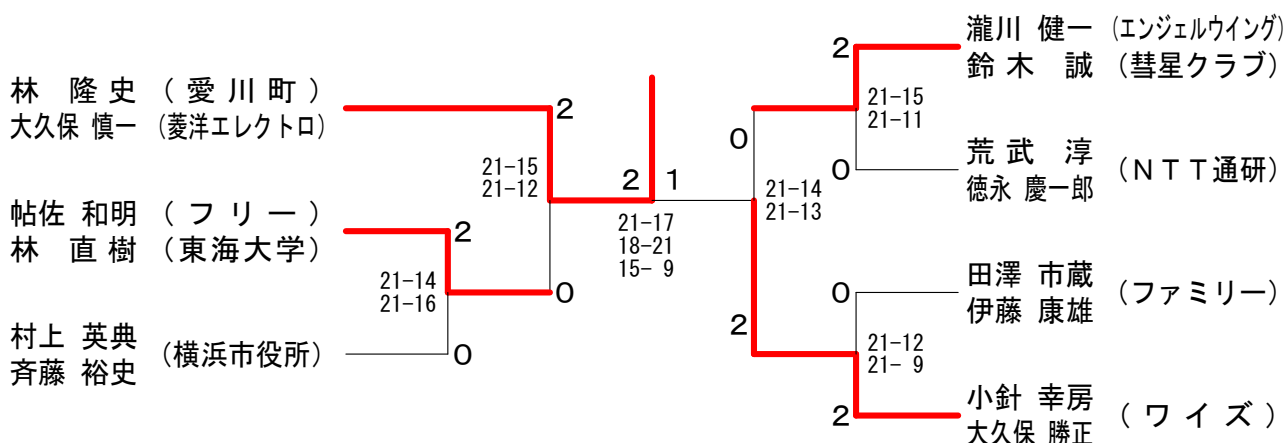

35歳以上男子ダブルス2