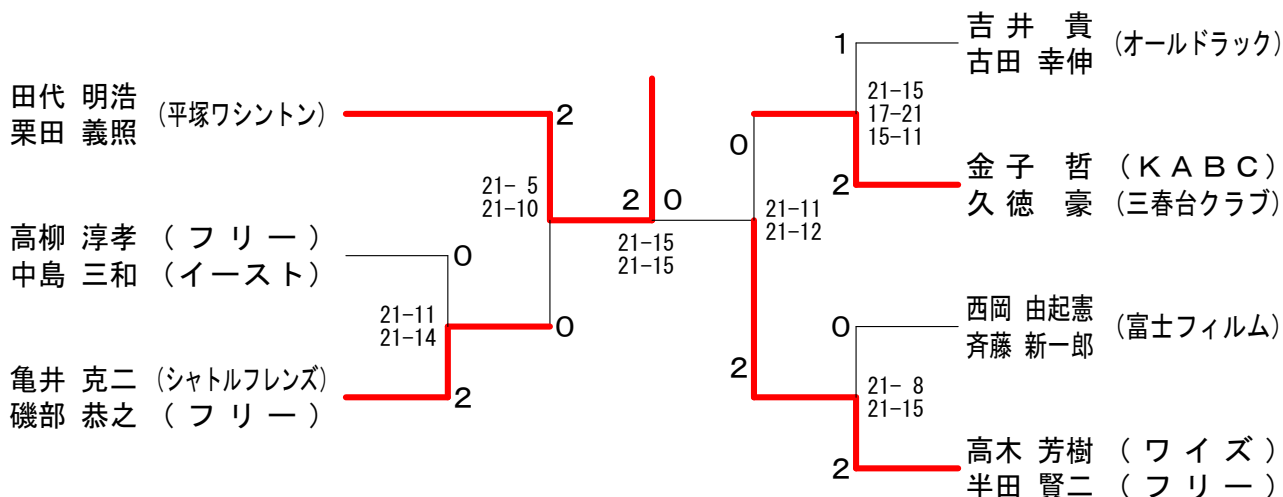

35歳以上男子ダブルス1