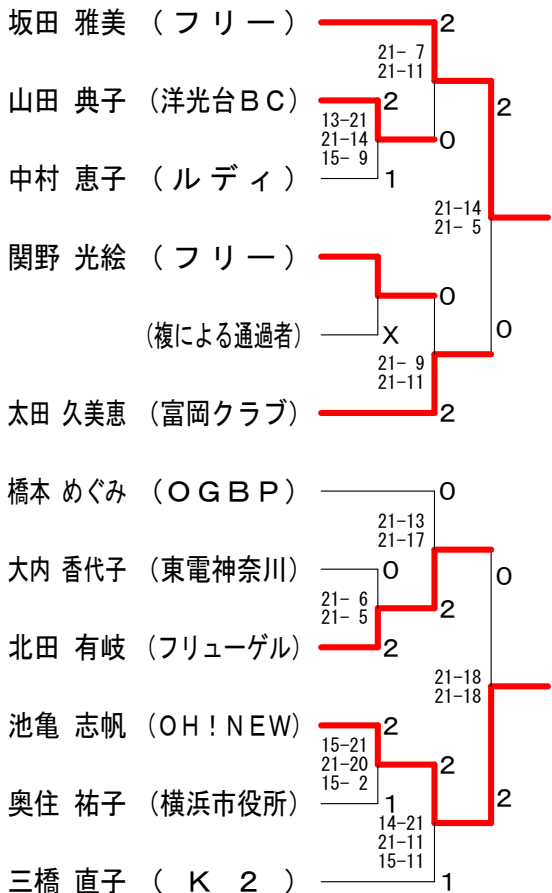

30歳以上女子シングルス