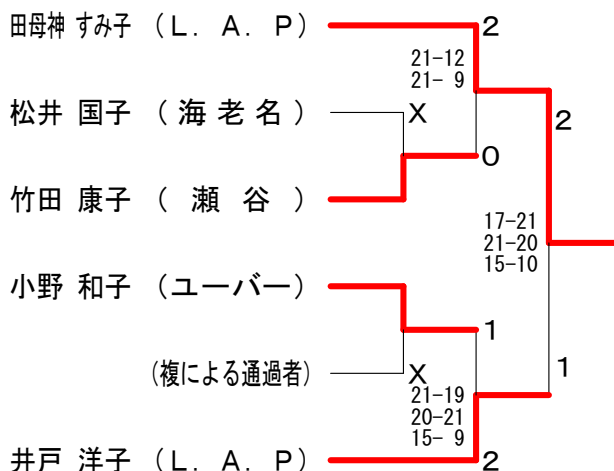

70歳以上男子シングルス

柳館 久吉 (厚木市)	0	21-16 21-16
大谷 清司 (ファミリークラブ)	2	21-19 21-12
三好 清一 (走水)	2	9-21 21-18 15-11
植田 耕司 (ファミリークラブ)	1	

30歳以上女子シングルス

45歳以上女子シングルス

50歳以上女子シングルス

35歳以上女子シングルス

55歳以上女子シングルス

40歳以上女子シングルス