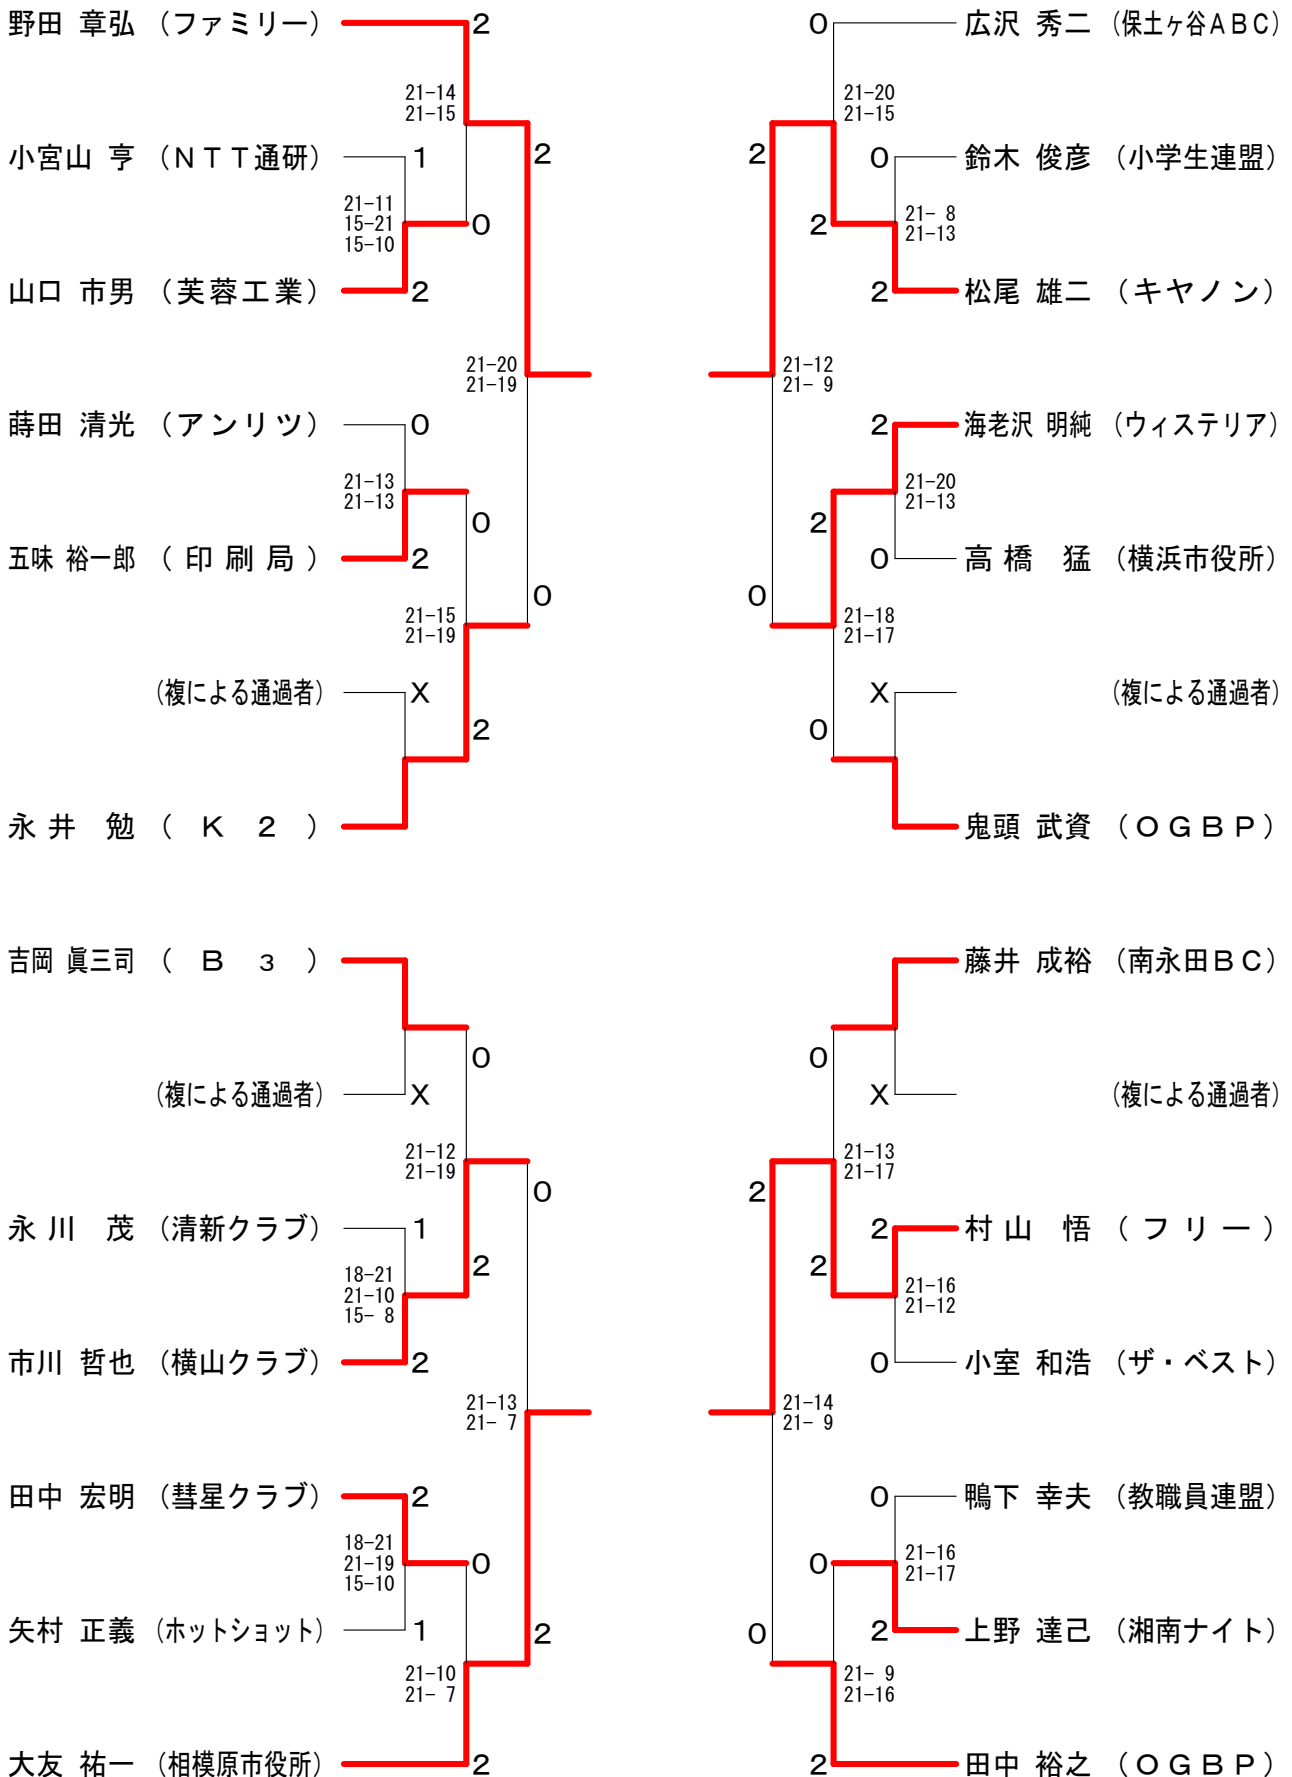

55歳以上女子ダブルス

60歳以上女子ダブルス

65歳以上女子ダブルス

WD70 単独確定：下川 敏子・成川 睿子 (はまなん・いちょう)

30歳以上男子シングルス  
(8名通過)

35歳以上男子シングルス

40歳以上男子シングルス

45歳以上男子シングルス