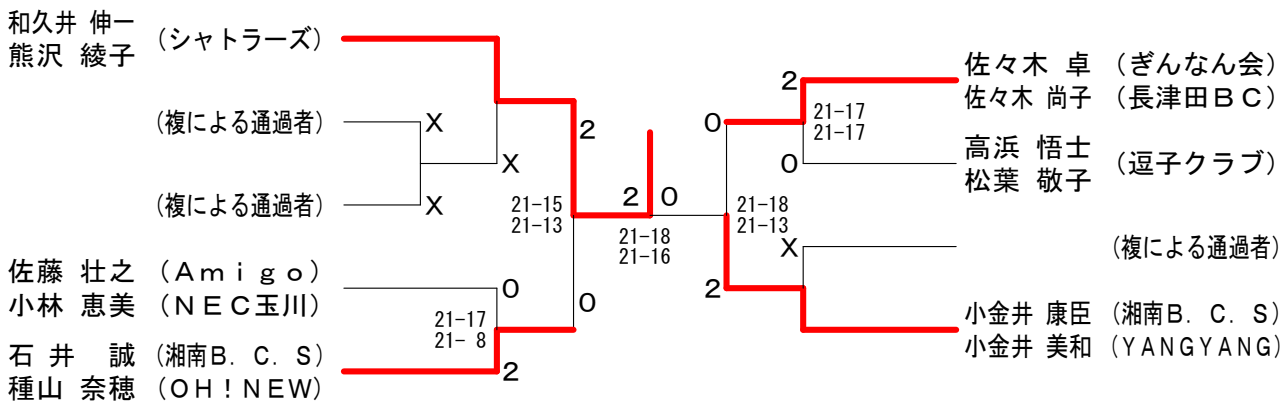

30歳以上混合ダブルス