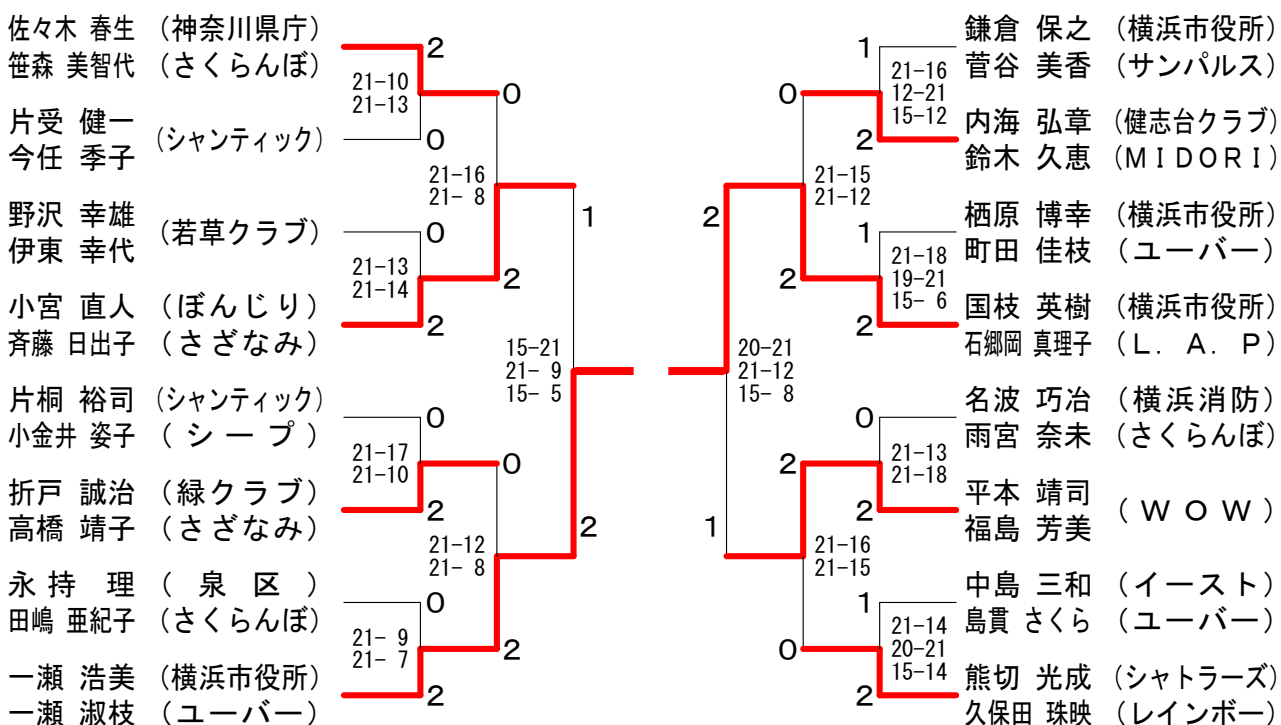

- WS60 特別推薦：金子 澄子 (教職員連盟)
- WS60 単独確定：下山田和子 (柿生レディース)
- WS65 単独確定：伊藤 禮子 (城北)
- WS70 単独確定：犬飼 良枝 (TAMA'78)

30歳以上混合ダブルス

35歳以上混合ダブルス

40歳以上混合ダブルス

55歳以上混合ダブルス

60歳以上混合ダブルス

65歳以上混合ダブルス

XD65 特別推薦：窪田 弘・常田 順子 (水曜会・TAMA'78)