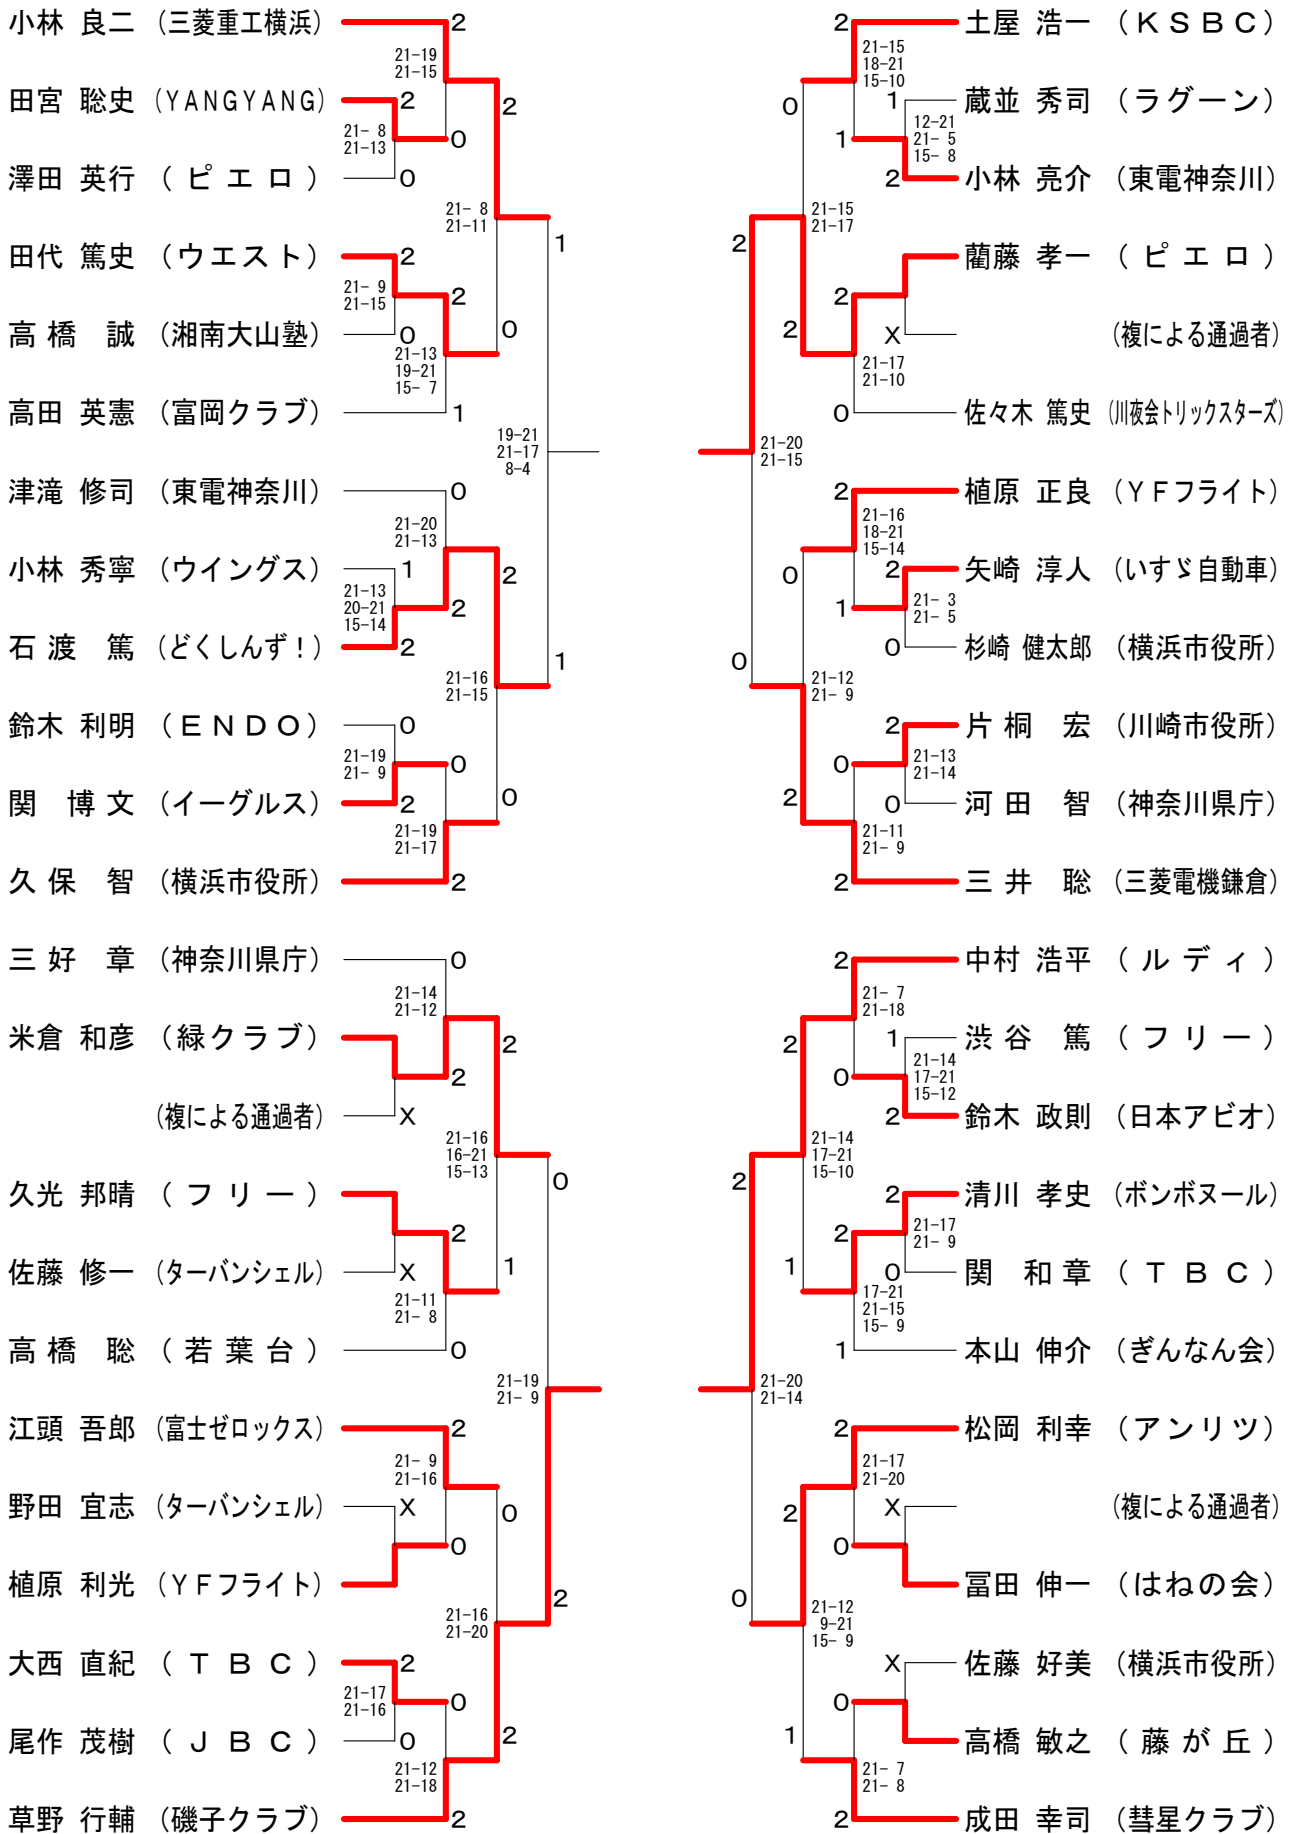

55歳以上女子ダブルス

60歳以上女子ダブルス

65歳以上女子ダブルス

WD70 単独確定：下川 敏子・成川 睿子 (はまなん・いちょう)

30歳以上男子シングルス  
(8名通過)

35歳以上男子シングルス

40歳以上男子シングルス

45歳以上男子シングルス