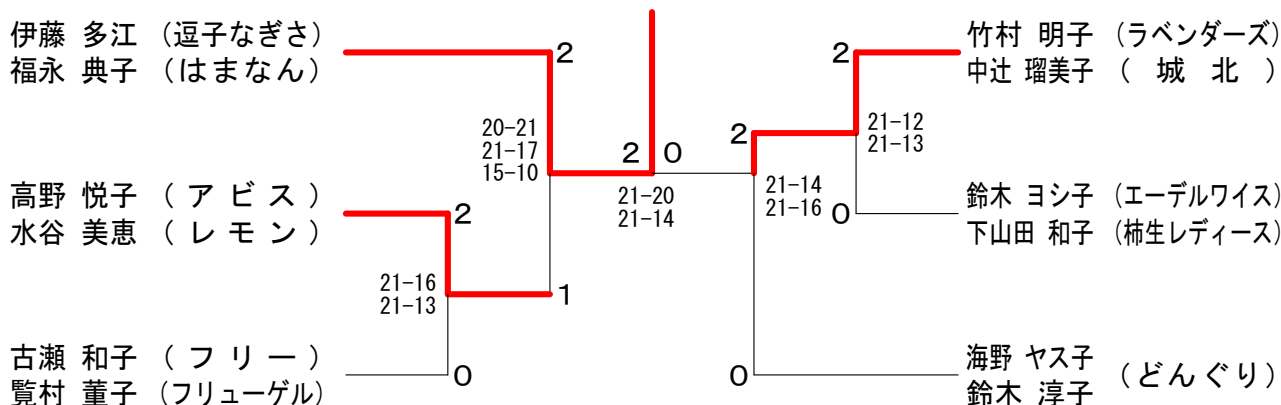

60歳以上女子ダブルス