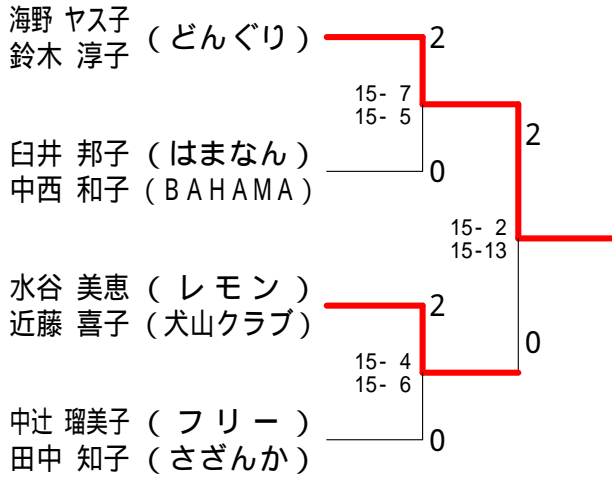

55歳以上女子ダブルス