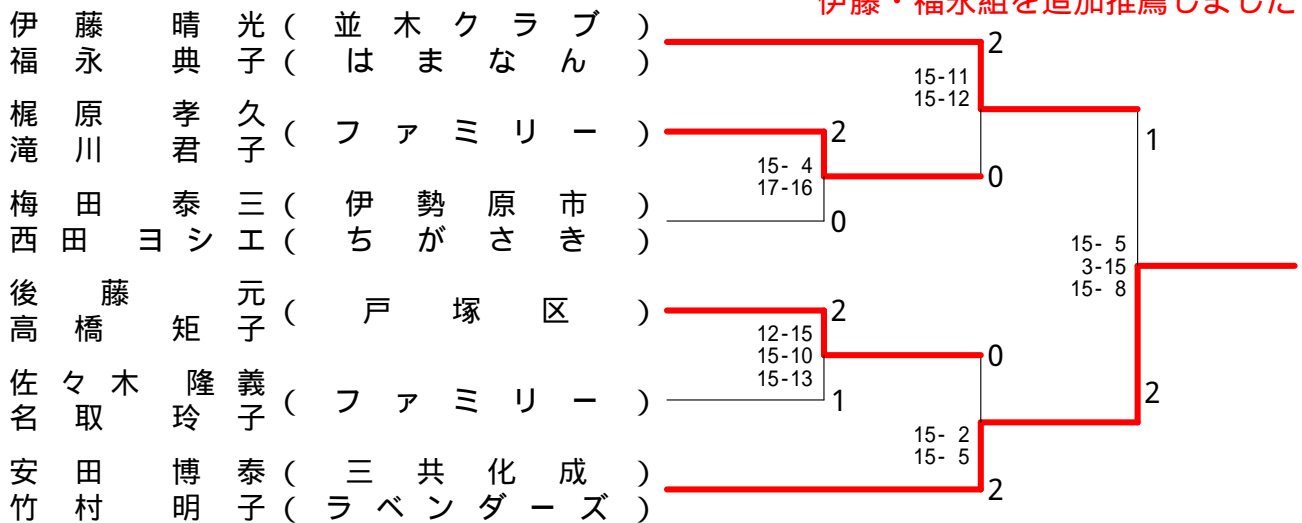

55歳以上混合ダブルス

60歳以上混合ダブルス

伊藤・福永組を追加推薦しました

65歳以上混合ダブルス