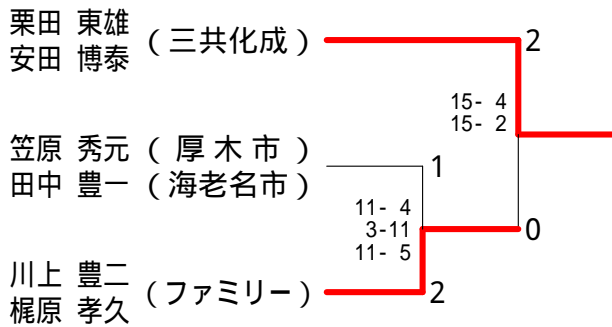

60歳以上男子ダブルス1