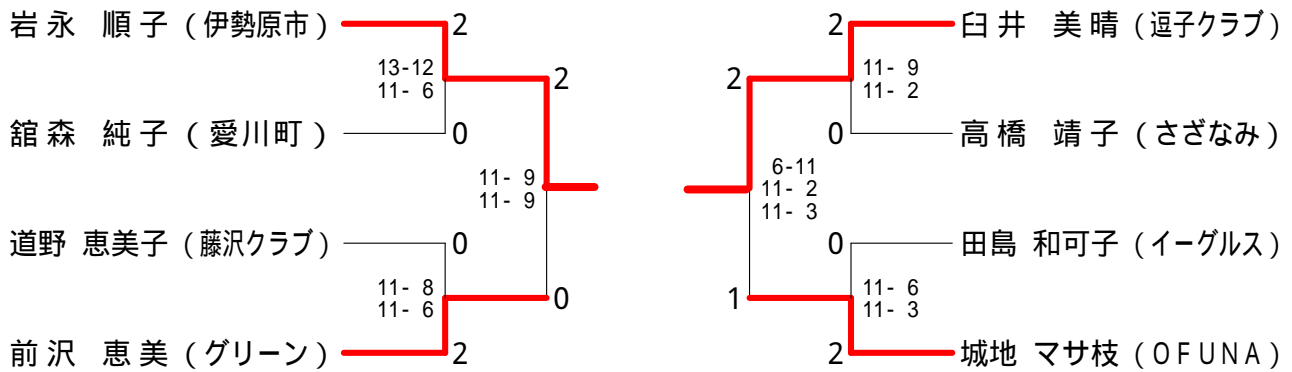

65歳以上男子シングルス

70歳以上男子シングルス

30歳以上女子シングルス

40歳以上女子シングルス

45歳以上女子シングルス

50歳以上女子シングルス

40歳以上混合ダブルス

折戸 誠治 (緑クラブ)	2	15-9 11-15	2	高田 修 (イーグルス)
加賀谷 眞紀子 (保土ヶ谷エレガンス)				落合 貞子 (はねの会)
上野 達己 (湘南ナイト)	0	15-7	2	長谷川 道人 (CLUB K2)
込山 美和 (汲沢)				鍛冶 典子 (グローアップ)
伊東 雅之 (NTT通研)	2	15-2 15-8	1	砺波 義一 (ターバンシェル)
丸井 はるみ (どんぐり)				砺波 幸枝 (ターバンシェル)
名波 巧治 (横浜市消防局)	1	15-13 14-17 15-11	0	君島 昭浩 (ニチロ工業)
笹森 美智代 (さくらんぼ)				田中 早苗 (はまなん)
内海 弘章 (健志台クラブ)	2	15-4 15-5	2	鎌倉 保之 (横浜市役所)
鈴木 久恵 (MIDORI)				菅谷 美香 (サンパルス)