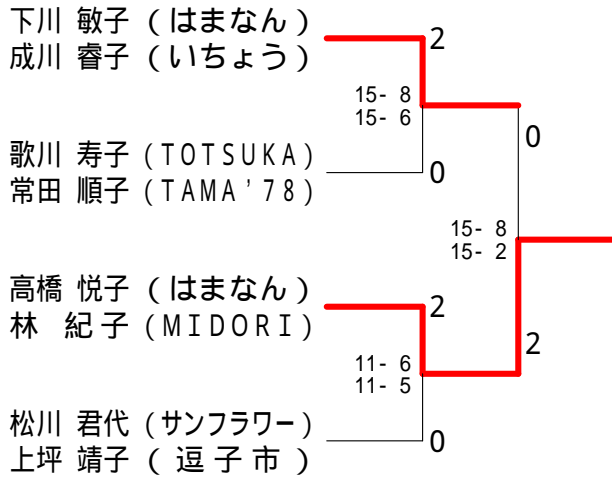

50歳以上女子ダブルス3

河合理美子 (海老名)	2	
須田 美江 (L A P)	15-4 11-15 15-5	2
中尾 佐代子 (モアーズ)	2	
杉森 泰子 (アカシヤ)	15-8 15-8	1
赤坂 節子 (保ヶ谷レガリス)	0	
岩本 初江 (藤沢クラブ)		

50歳以上女子ダブルス4

鈴木 節子 (メーカーイン)	2	
笠井 宏子	15-0 15-7	2
内山 和子 (昴)	0	15-10 15-7
後藤 京子	0	0
関根 斗志子 (OFUNA)	2	
佐藤 陽子		

55歳以上女子ダブルス

60歳以上女子ダブルス

65歳以上女子ダブルス

30歳以上男子シングルス1

30歳以上男子シングルス2

30歳以上男子シングルス3

30歳以上男子シングルス4

30歳以上男子シングルス5