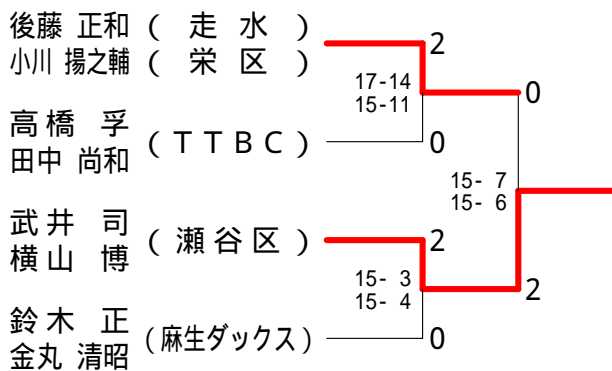

55歳以上男子ダブルス2

鈴木 誠一 (綾瀬市)	15-2 15-6	2	2
近藤 勇司 (愛川町)			
鈴木 良一 (ARB)	15-5 15-3	0	0
小西 敬介			
岩本 敏春 (湘南パーディー)	2	2	2
渡部 栄一			

60歳以上男子ダブルス1

60歳以上男子ダブルス2

60歳以上男子ダブルス3

65歳以上男子ダブルス

70歳以上男子ダブルス

30歳以上女子ダブルス1